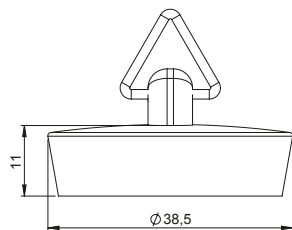

INDEX I EAN

3105035

EAN: 6416931002657

50

Korek $\varnothing$ 38,5 mm, umywalka.