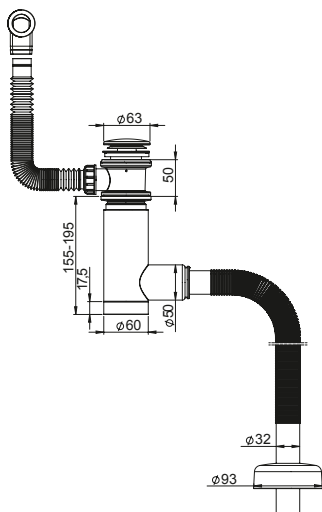

INDEX | EAN

1532402

EAN: 6416931002374

16

Syfon EasyClean umywalkowy 32/40 mm, butelkowy, czyszczony od góry, zamknięcie typu klik-klak metal chromowany. Gardziel, pierścień dystansujący 42 mm z przelewem. Elastyczna rura odpływowa 32 mm.