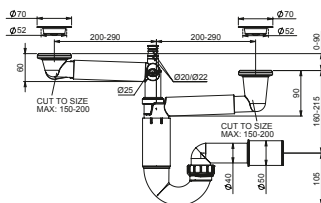

PL2-N2N45-01PL

EAN: 6416931001780

32

Półsyfon P-loc 1½", zlewozmywakowy, rurowy, podwójny, przyłącze do zmywarki i przelewu. Podłączenie do ściany 40/50 mm.

PL2-N2CF5-01PL

EAN: 6416931001773

15

Półsyfon P-loc 1 1/2",
zlewozmywakowy, rurowy
z ramieniem, podwójny, przyłącze
do pralki i zmywarki, dwie
końcówki przelewowe. Podłączenie
do ściany i podłogi rurą elastyczną
z reduktorem 40/50 mm.

PL2-D5N45-01PL

EAN: 6416931001711

30

Syfon P-loc, zlewozmywakowy,
rurowy, podwójny, otwory 52 mm,
kielichy 70 mm, korki gumowe,
przyłącze do zmywarki. Podłączenie
do ściany 40/50 mm.

PL2-D5S45-01PL

EAN: 6416931001728