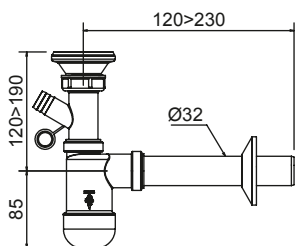

Syfon umywalkowy \varnothing 32 mm, przyłącze do pralki, sitko metalowe, korek gumowy, rura odpływowa z rozetą.

1715011

EAN: 6415865888214

30

Syfon umywalkowy \varnothing 32/50 mm, przyłącze do pralki, sitko metalowe, korek gumowy, rura odpływowa z rozetą.