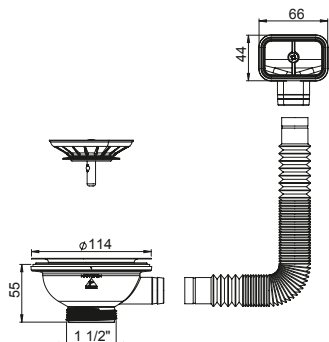

EAN: 6416931011826

Komplet przelewowy, rurka elastyczna, końcówka okrągła, zaślepka metalowa do zlewozmywaków granitowych. Do syfonów zlewozmywakowych P-loc oraz Flexloc.

3301033

EAN: 6416931005139

50

Komplet przelewowy, rurka elastyczna, końcówka prostokątna, dwustronna, do zlewozmywaków stalowych.