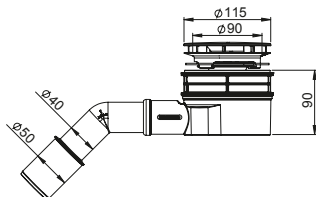

Syfony brodzikowe

INDEX | EAN

SSL-D9H-02PL

EAN: 6416931016289

12

Syfon brodzikowy Showerloc do brodzików z otworem odpływowym Ø90. Czyszczony od góry. Pokrywa z ABS w kolorze czarny mat. Rura odpływowa 40/50 mm.

NOWOŚĆ