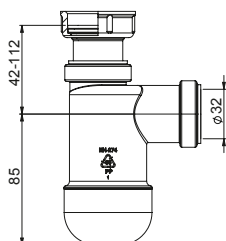

INDEX I EAN

1700015

EAN: 6415865888108

35

Półsyfon umywalkowy Ø 32 mm.

1700019

EAN: 6415865888252

35