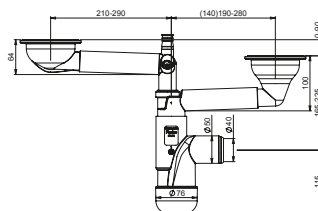

FL2-D9NNA-01PL

EAN: 6416931002107

22

Syfon Flexloc Pro, zlewozmywakowy, butelkowy, podwójny, otwory 90 mm, kielichy 114 mm, przyłącze do pralki i zmywarki, podłącze do przelewu. Sitka w komplecie. Podłączenie 40/50 mm.