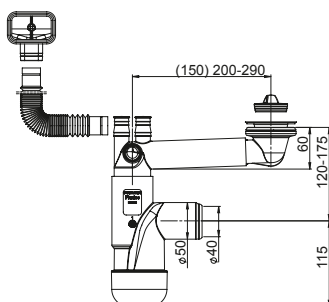

FL1-N2NNA-01PL

EAN: 6416931002060

40

Półsyfon Flexloc Pro 1½",
zlewozmywakowy, butelkowy,
z ramieniem, pojedynczy, przyłącze
do pralki i zmywarki, podłącze
do przelewu. Podłączenie
40/50 mm.

FL1-D5NR4-01PL

EAN: 6416931004743

35

Syfon Flexloc Pro,
zlewozmywakowy, butelkowy,
otwór 52 mm, kielich 70 mm,
korek gumowy, przyłącze do pralki
i zmywarki. Sztywne podłączenie
do ściany.

FL1-D5NNA-01PL

EAN: 6416931001933

25

Syfon Flexloc Pro,
zlewozmywakowy, butelkowy,
pojedynczy, otwór 52 mm, kielich
70 mm, korek gumowy, przyłącze
do pralki i zmywarki, podłącze
do przelewu. Podłączenie
40/50 mm.

FL1-D5SNA-01PL

EAN: 6416931001940