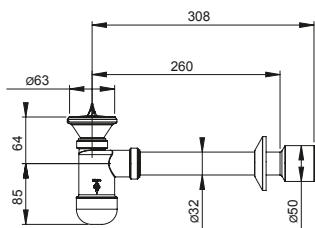

INDEX I EAN

PR3-D4N35-01PL

EAN: 6416931013028

30

Syfon umywalkowy $\varnothing$ 32/50 mm, sitko metalowe, korek gumowy, rura odpływowa z rozetą.