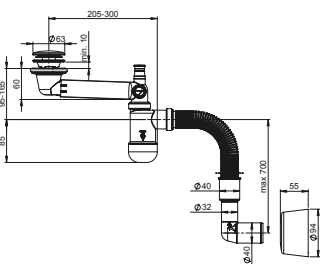

1732035

EAN: 6416931002237

22

Syfon Preloc oszczędzający miejsce, umywalkowy, butelkowy, teleskopowy, przyłącze do pralki i przelewu, korek typu klik-klak metal chromowany, dwie śruby mocujące do kielicha 4,8x32 i 4,8x60. Podłączenie do podłogi i ściany rurą elastyczną, kolano odpływowe i rozeta.