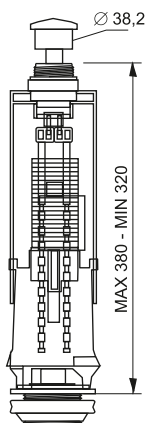

3W6-006-01PL

EAN: 5903874273264

20

Zawór spłukujący dwufunkcyjny
3-6 litra, niski, do spłuczek
ceramicznych, kompakt.