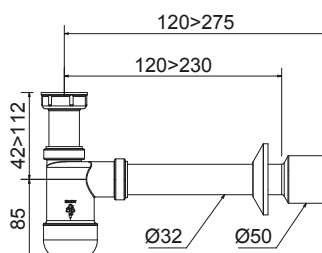

1710018

EAN: 6415865888115

30

Półsyfon umywalkowy Ø 32/50 mm,
rura odpływowa z rozetą.