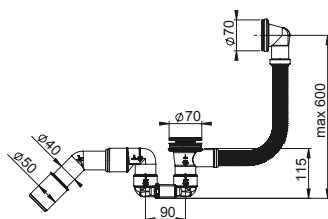

NOWOŚĆ

BBL-C5R45-02PL

EAN: 6416931016166

8

Syfon wannowy Bathloc z przelewem. Klik-klak ze stali nierdzewnej o średnicy 70 mm. Dwie śruby montażowe 38 mm oraz 68 mm. Rura odpływowa 40/50 mm.

NOWOŚĆ

BBL-C5R45-03PL