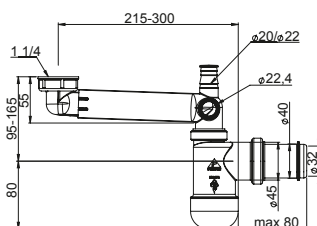

PR4-N4NNA-01PL
EAN: 6416931011185 **50**

Półsyfon Preloc oszczędzający miejsce ø 40, umywalkowy, butelkowy, teleskopowy, przyłącze do pralki i przelewu, adapter 40/32 mm