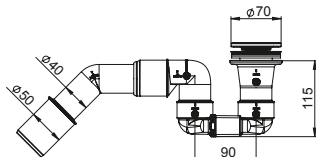

BBL-C5N45-01PL

EAN: 6416931016234

15

Syfon brodzikowy Bathloc Shower do brodzików z otworem odpływowym Ø52. Klik-klak ze stali nierdzewnej o średnicy 70 mm. Rura odpływowa 40/50 mm.

NOWOŚĆ