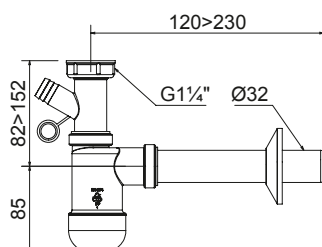

Półsyfon umywalkowy Ø 40/32 mm.

1710016

EAN: 6415865888092

30

Półsyfon umywalkowy Ø 32 mm,
rura odpływowa z rozetą.

1710017

EAN: 6415865888184

30