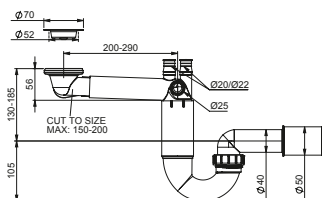

Półsyfon P-loc 1½",
zlewozmywakowy, rurowy,
pojedynczy, przyłącze do pralki
i zmywarki, przyłącze do przelewu.
Podłączenie do ściany 40/50 mm.

PL1-N2NF5-01PL

EAN: 6416931001667

20

Półsyfon P-loc 1½",
zlewozmywakowy, rurowy,
pojedynczy, przyłącze do pralki
i zmywarki, przyłącze do przelewu.
Podłączenie do ściany i podłogi
rurą elastyczną z reduktorem
40/50 mm.