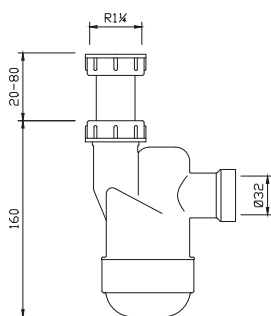

Syfony do klimatyzacji

INDEX | EAN

3000005

EAN: 6416931002541

30

Półsyfon Ventloc ø 32, butelkowy, umywalka, bidet, z mechanizmem zapobiegającym powstawaniu zapachów, także przy braku wody w syfonie. Rekomendowany do układów klimatyzacyjnych.