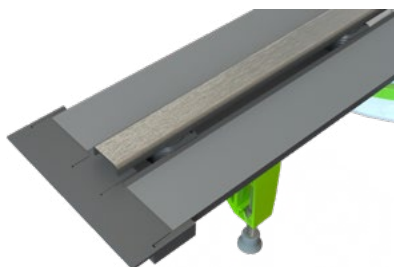

Instalacja i serwis
krok po kroku!

Sprawdź na naszym kanale YT

Odwodnienia liniowe EasyLine

INDEX | EAN

Ruszt typu EasyLine Classic (polerowany lub szczotkowany) profilowany w kształcie C

EasyLine Classic Polerowany 700
 EL-CLPL07A-001
EAN: 6416931007164