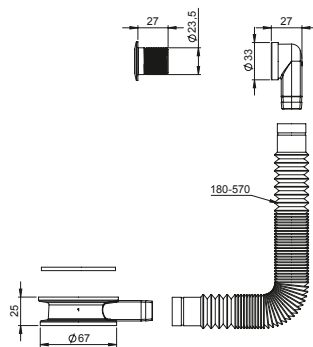

25

Korek klik-klak do umywalk, metal w kolorze złotym. Do syfonów z rodziny EasyClean oraz Preloc oszczędzający miejsce.

3300123

EAN: 6416931011314

40

Zestaw przelewowy z końcówką przelewową w kolorze złotym i pierścieniem dystansującym 25 mm. Do syfonów z rodziny Preloc oszczędzający miejsce.