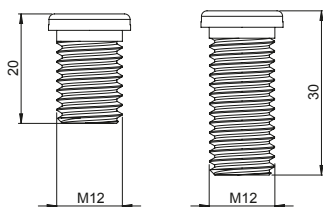

3100180

EAN: 6416931002725

10

Zestaw dwóch śrub M12x20
+ M12x30.