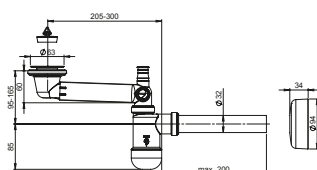

1715018
EAN: 6416931002152 **45**

Syfon Preloc oszczędzający miejsce, umywalkowy, butelkowy, teleskopowy, przyłącze do pralki i przelewu. Korek gumowy. Rura odpływowa i rozeta.