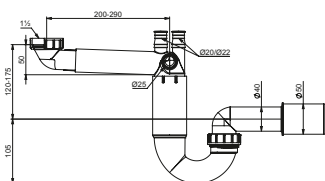

INDEX | EAN

PL1-B2N45-01PL

EAN: 6416931004736

65

Półsyfon P-loc 1½",
zlewozmywakowy, rurowy,
pojedynczy, przyłącze do pralki lub
zmywarki. Podłączenie do ściany
40/50 mm.

PL1-N2N45-01PL

EAN: 6416931001650

40