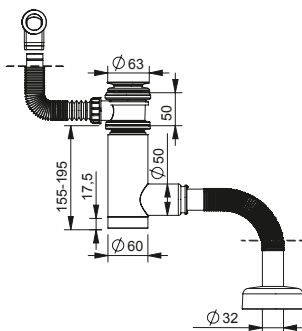

INDEX | EAN

1532402

EAN: 6416931002374

16

Syfon EasyClean umywalkowy 32/40 mm, butelkowy, czyszczony od góry, zamknięcie typu klik-klak metal chromowany. Gardziel, pierścień dystansujący 42 mm z przelewem. Elastyczna rura odpływowa 32 mm.