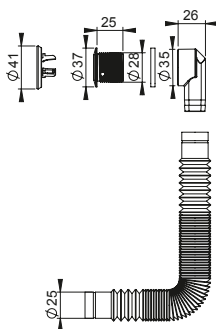

Zestaw odpływowy do zlewozmywaków, otwór 90 mm, kielich 114 mm, przyłącze do przelewu.

3300085

EAN: 6416931005146

50

Komplet przelewowy, rurka elastyczna, końcówka okrągła, do zlewozmywaków granitowych.

3300127