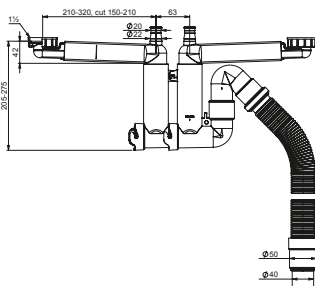

20

Półsyfon Smartloc 1½",
zlewozmywakowy, modułowy,
pojedynczy, przyłącze do zmywarki.
Podłączenie: rura elastyczna
z reduktorem.

41K13A1B

EAN: 6416931002794

16

Syfon Smartloc, zlewozmywakowy,
modułowy, pojedynczy,
otwór 90 mm, kielich 114 mm,
przyłącze do zmywarki, przelew
sztywny z dwiema końcówkami
przelewowymi. Podłączenie: rura
elastyczna z reduktorem. Sitko
w komplecie.

41R13A1B

EAN: 6416931002817

14

Syfon Smartloc, zlewozmywakowy,
modułowy, pojedynczy,
otwór 90 mm, kielich 114 mm,
przyłącze do zmywarki, przelew
sztywny z dwiema końcówkami
przelewowymi. Podłączenie: rura
elastyczna z reduktorem. Korek
automatyczny. Sitko w komplecie.

42N0300B

EAN: 6416931002787

16

Półsyfon Smartloc 1½", zlewozmywakowy, modułowy, podwójny, przyłącza do pralki i zmywarki. Podłączenie: rura elastyczna z reduktorem.

42K13A1B

EAN: 6416931002800

10

Syfon Smartloc, zlewozmywakowy, modułowy, podwójny, otwory 90 mm, kielichy 114 mm, przyłącza do pralki i zmywarki, przelew sztywny z dwiema końcówkami przelewowymi. Podłączenie: rura elastyczna z reduktorem. Sitka w komplecie.