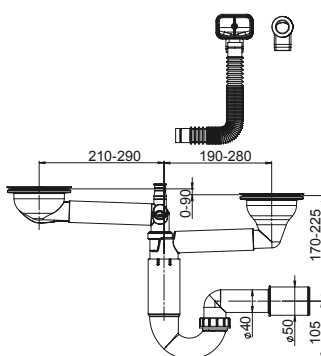

PL2-D9C45-01PL
EAN: 6416931001735 **22**

Syfon P-loc, zlewozmywakowy, rurowy, pojedynczy, otwory 90 mm, kielichy 114 mm, przyłącze do pralki i zmywarki. Dwie końcówki przelewowe. Podłączenie do ściany 40/50 mm. Sitka w komplecie.