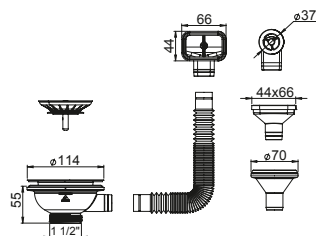

EAN: 6416931011826

Komplet przelewowy, rurka elastyczna, końcówka okrągła, zaślepka metalowa do zlewozmywaków granitowych. Do syfonów zlewozmywakowych P-loc oraz Flexloc.

3301033

EAN: 6416931005139

50

Komplet przelewowy, rurka elastyczna, końcówka prostokątna, dwustronna, do zlewozmywaków stalowych.

3106025

EAN: 6416931001995

20

Zestaw odpływowo-przelewowy do zlewozmywaków, otwór 90 mm, kielich 114 mm, przelew prostokątny.

3106009

EAN: 6416931003470

50

Zestaw odpływowo-przelewowy do zlewozmywaków, otwór 90 mm, kielich 114 mm, sitko, cztery końcówki przelewowe horyzontalne i wertykalne.