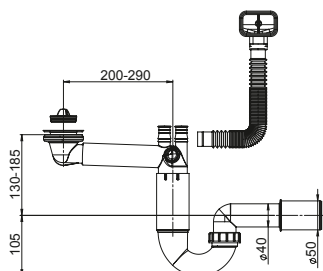

INDEX | EAN

PL1-B2N45-01PL

EAN: 6416931004736

65

Półsyfon P-loc 1½",
zlewozmywakowy, rurowy,
pojedynczy, przyłącze do pralki lub
zmywarki. Podłączenie do ściany
40/50 mm.

PL1-N2N45-01PL

EAN: 6416931001650

40

Półsyfon P-loc 1½",
zlewozmywakowy, rurowy,
pojedynczy, przyłącze do pralki
i zmywarki, przyłącze do przelewu.
Podłączenie do ściany 40/50 mm.

PL1-N2NF5-01PL

EAN: 6416931001667

20

Półsyfon P-loc 1½",
zlewozmywakowy, rurowy,
pojedynczy, przyłącze do pralki
i zmywarki, przyłącze do przelewu.
Podłączenie do ściany i podłogi
rurą elastyczną z reduktorem
40/50 mm.

PL1-D5N45-01PL

EAN: 6416931001599

40

Syfon P-loc, zlewozmywakowy,
rurowy, pojedynczy, otwór 52 mm,
kielich 70 mm, korek gumowy.
Przyłącze do pralki i zmywarki,
przyłącze do przelewu. Podłączenie
do ściany 40/50 mm.