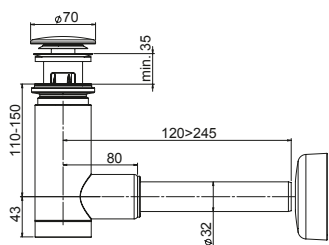

NOWOŚĆ

1512402

EAN: 6416931002312

50

Syfon EasyClean umywalkowy 32/40 mm, butelkowy, gardziel plastikowa, czyszczony od góry, zamknięcie klik-klak plastik chromowany, rura odpływowa i rozeta.

1512403

EAN: 6416931002329