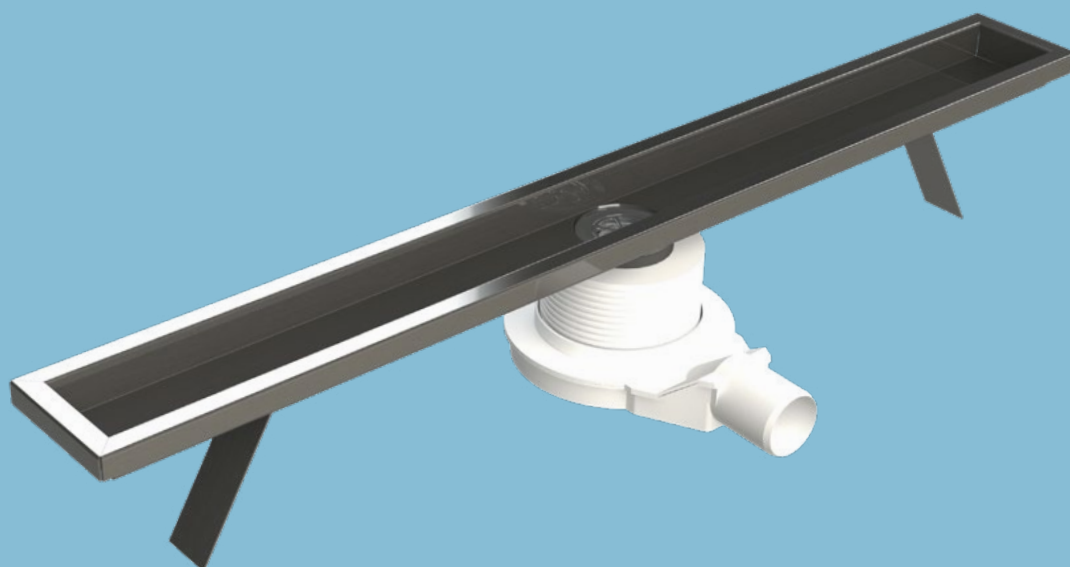

EasyLine Classic Szczotkowany 800
 EL-CLBR08A-001
EAN: 6416931007201

EasyLine Classic Szczotkowany 1000
 EL-CLBR10A-001
EAN: 6416931007218

EasyLine Classic EVO Szczotkowany 700
 EL-CEBR07A-001
EAN: 6416931007225

EasyLine Classic EVO Szczotkowany 800
 EL-CEBR08A-001
EAN: 6416931007232

EasyLine Classic EVO Szczotkowany 1000
 EL-CEBR10A-001
EAN: 6416931007249

Odwodnienia

Aby stylowo i funkcjonalnie wykończyć łazienkę wystarczy wybrać z kolekcji oferowanych przez nas odwodnień liniowych i punktowych i pasujących do nich rusztów.