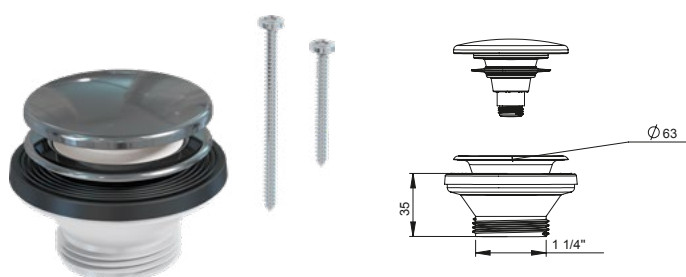

Zestaw przelewowy z końcówką przelewową w kolorze białym i pierścieniem dystansującym 25 mm.

WK4-C4N-01PL

EAN: 6416931011253

50

Zestaw odpływowy R1 ¼". Korek klik-klak 63 mm metal w kolorze złotym. Do syfonów z rodziny Preloc ekonomiczny.