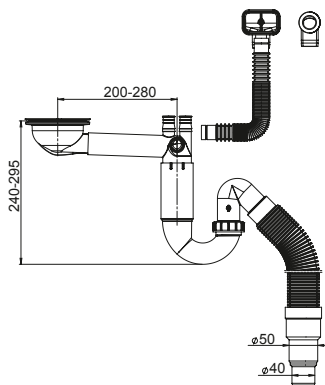

PL1-D9CF5-01PL

EAN: 6416931001575

20

Syfon P-loc, zlewozmywakowy, rurowy, pojedynczy, otwór 90 mm, kielich 114 mm, przyłącze do pralki i zmywarki. Dwie końcówki przelewowe. Podłączenie do ściany i podłogi rurą elastyczną z reduktorem 40/50 mm. Sitko w komplecie.