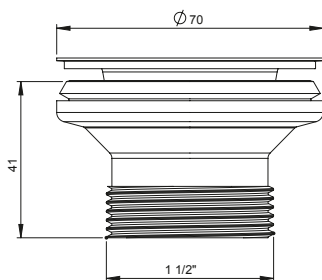

3105041

EAN: 6416931002602

100

Spust zlewozmywakowy 1 1/2", sitko metalowe.