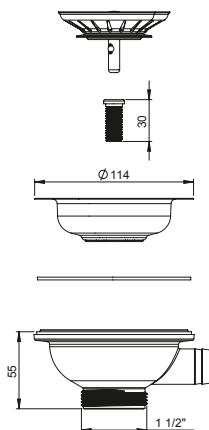

Akcesoria

INDEX | EAN

3102040

EAN: 6416931003432

25

Zestaw odpływowy do zlewozmywaków, otwór 90 mm, kielich 114 mm, przyłącze do przelewu.