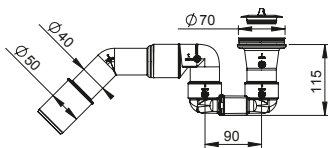

8

Syfon wannowy z przelewem. Czyszczony od góry. Sztynna rura przelewowa. Klik-klak ze stali nierdzewnej o średnicy 70 mm. Rura odpływowa 40/50 mm.

NOWOŚĆ

Syfony brodzikowe

INDEX | EAN

BBL-D5N45-01PL

EAN: 6416931016210