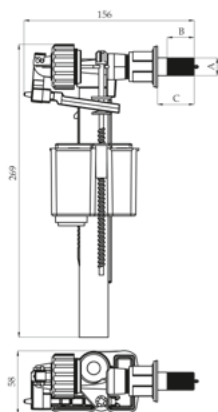

INDEX | EAN

3W6-001-01PL

EAN: 6416931006853

16

Zawór napelniający 1/2",
poziomy, do spłuczek z tworzywa
oraz ceramicznych.