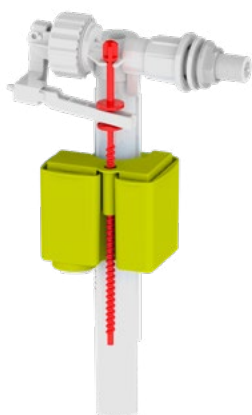

20

EAN: 5903874278863

Aksesoria i części zamienne

INDEX | EAN

3W6-001-01PL

EAN: 6416931006853

16

Zawór napelniający 1/2",
poziomy, do spłuczek z tworzywa
oraz ceramicznych.