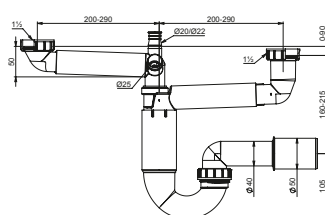

PL2-N2N45-01PL

EAN: 6416931001780

32

Półsyfon P-loc 1½", zlewozmywakowy, rurowy, podwójny, przyłącze do zmywarki i przelewu. Podłączenie do ściany 40/50 mm.