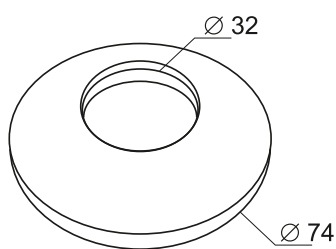

3W6-012-01PL

EAN: 5903874273233

10

Rozeta mała.