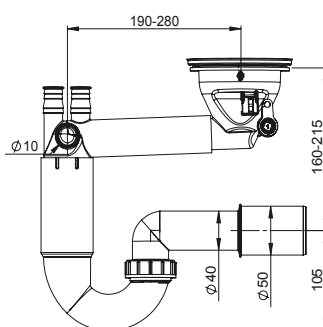

PL1-R9N45-02PL

EAN:

22

Syfon P-loc, zlewozmywakowy, rurowy, pojedynczy, otwór 90 mm, kielich 114 mm, przyłącze do pralki i zmywarki, przyłącze do przelewu. Korek automatyczny kliker. Podłączenie do ściany 40/50 mm. Sitko w komplecie.

NOWOŚĆ