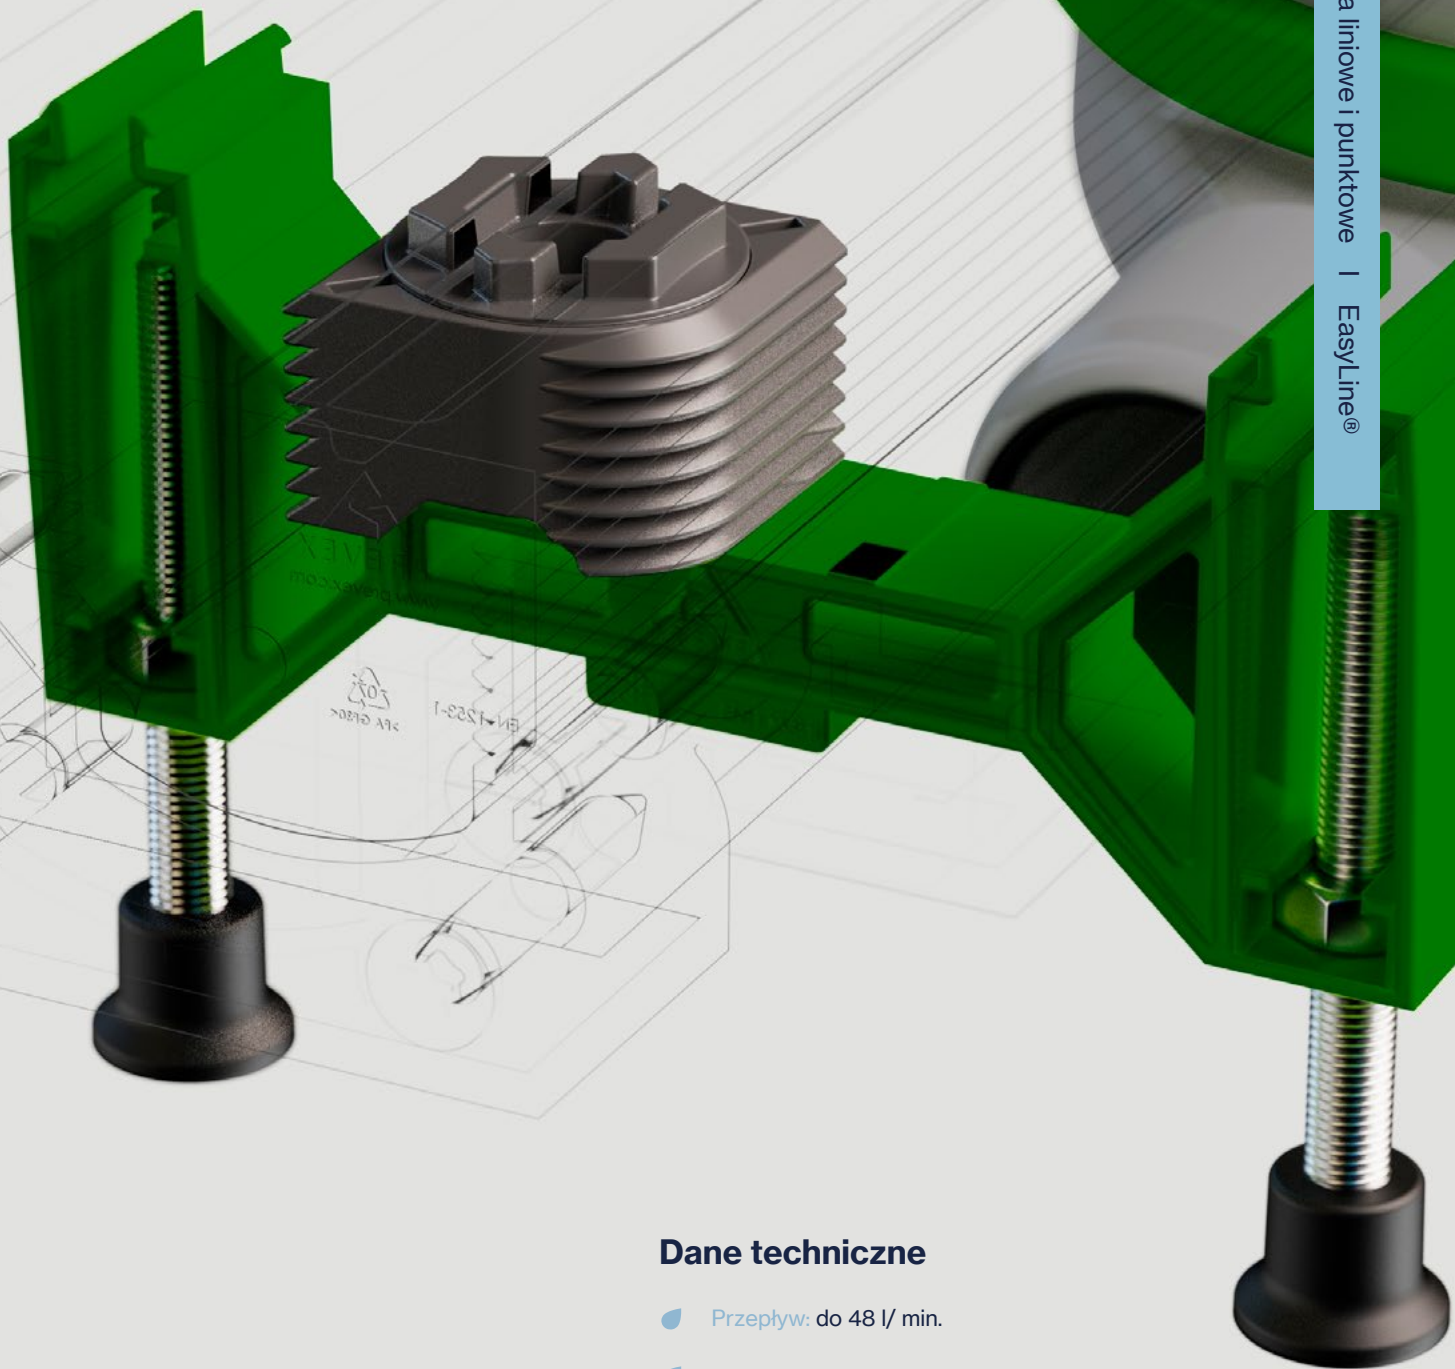

Dane techniczne

- Przepływ: do 48 l/ min.
- Nośność: min. 200 kg
- Długość rusztu (L)*: 700, 800 i 1000 mm
- Zintegrowane przyłącze: 40/50
- Regulowana wysokość do poziomu płytki: 85 lub 105 mm
- Regulacja wysokości rusztu do profilu: 9-30 mm
- Syfon: obrotowo-teleskopowy syfon LineLoc czyszczony od góry
- Opcje uszczelniania: opatentowana: mata + klej
- Ruszt: klasyczny, ze stali nierdzewnej w wersji polerowanej lub szorstkowanej

produkt rekomendowany
do konkursu

2019