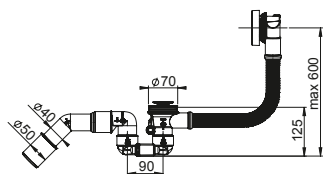

Syfony wannowe

INDEX | EAN

BBL-D5R45-02PL

EAN: 6416931016159

8

Syfon wannowy Bathloc z przelewem. Korek gumowy z łańcuszkiem. Dwie śruby montażowe 38 mm oraz 68 mm. Rura odpływowa 40/50 mm.

NOWOŚĆ

BBL-D5R45-04PL

EAN: 6416931016142

8

Syfon wannowy Bathloc z przelewem w wersji niskiej. Korek gumowy z łańcuszkiem. Dwie śruby montażowe 38 mm oraz 68 mm. Rura odpływowa 40/50 mm.

NOWOŚĆ

BBL-R5R45-01PL

EAN: 6416931016173

8

Syfon wannowy Bathloc z przelewem, automat. Korek metalowy. Pokrętko z chromowanego ABS. Rura odpływowa 40/50 mm.

NOWOŚĆ

BBL-R5R45-02PL

EAN: 6416931016180

8

Syfon wannowy Bathloc z przelewem, automat. Sztywna rura przelewową. Korek metalowy. Pokrętko z chromowanego ABS. Rura odpływowa 40/50 mm.

NOWOŚĆ

BBL-R5R45-03PL

EAN: 6416931016494

8

Syfon wannowy Bathloc z przelewem, automat. Korek mosiężny w kolorze czarny mat. Pokrętko z ABS w kolorze czarny mat. Rura odpływowa 40/50 mm.

NOWOŚĆ