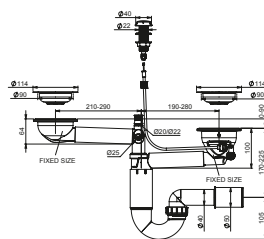

INDEX | EAN

PL2-R9N45-01PL
EAN: 6416931001810 **22**

Syfon P-loc, zlewozmywakowy, rurowy, podwójny, otwory 90 mm, kielichy 114 mm, przyłącze do zmywarki, przyłącze do przelewu. Korek automatyczny. Podłączenie do ściany 40/50 mm. Sitka w komplecie.