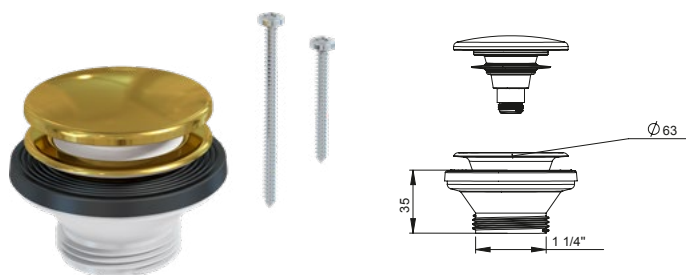

WK4-C4N-01PL

EAN: 6416931011253

50

Zestaw odpływowy R1 ¼". Korek klik-klak 63 mm metal w kolorze złotym. Do syfonów z rodziny Preloc ekonomiczny.