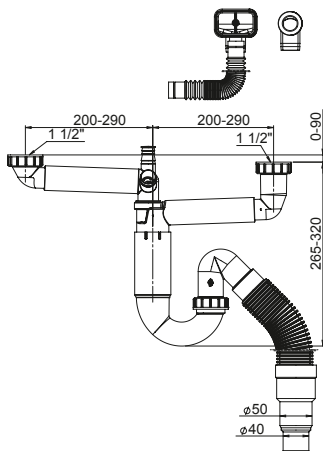

PL1-D9CF5-01PL

EAN: 6416931001575

20

Syfon P-loc, zlewozmywakowy, rurowy, pojedynczy, otwór 90 mm, kielich 114 mm, przyłącze do pralki i zmywarki. Dwie końcówki przelewowe. Podłączenie do ściany i podłogi rurą elastyczną z reduktorem 40/50 mm. Sitko w komplecie.

PL2-N2N45-01PL

EAN: 6416931001780

32

Półsyfon P-loc 1½", zlewozmywakowy, rurowy, podwójny, przyłącze do zmywarki i przelewu. Podłączenie do ściany 40/50 mm.

PL2-N2CF5-01PL

EAN: 6416931001773

15

Półsyfon P-loc 1 1/2",
zlewozmywakowy, rurowy
z ramieniem, podwójny, przyłącze
do pralki i zmywarki, dwie
końcówki przelewowe. Podłączenie
do ściany i podłogi rurą elastyczną
z reduktorem 40/50 mm.