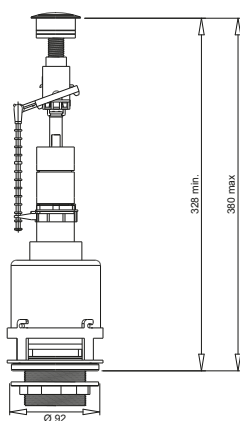

INDEX I EAN

3W6-007-02PL

EAN: 6416931016340

30

Zawór spustowy z funkcją start-stop.