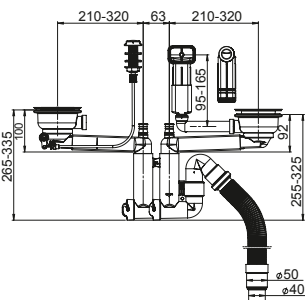

42N0300B

EAN: 6416931002787

16

Półsyfon Smartloc 1½", zlewozmywakowy, modułowy, podwójny, przyłącza do pralki i zmywarki. Podłączenie: rura elastyczna z reduktorem.

42K13A1B

EAN: 6416931002800

10

Syfon Smartloc, zlewozmywakowy, modułowy, podwójny, otwory 90 mm, kielichy 114 mm, przyłącza do pralki i zmywarki, przelew sztywny z dwiema końcówkami przelewowymi. Podłączenie: rura elastyczna z reduktorem. Sitka w komplecie.

42R13A1B

EAN: 6416931002824

12

Syfon Smartloc, zlewozmywakowy, modułowy, podwójny, otwory 90 mm, kielichy 114 mm, przyłącza do pralki i zmywarki, przelew sztywny z dwiema końcówkami przelewowymi. Podłączenie: rura elastyczna z reduktorem. Korek automatyczny. Sitka w komplecie.