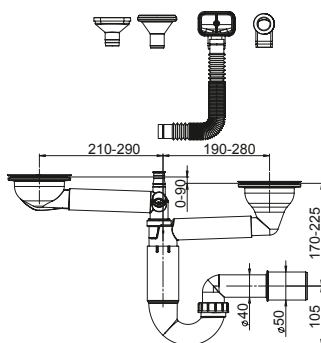

25

Syfon P-loc, zlewozmywakowy
rurowy, podwójny, otwory 52 mm,
kielichy 70 mm, korki gumowe,
przelew, przyłącze do zmywarki.
Podłączenie do ściany 40/50 mm.

PL2-D9N45-01PL

EAN: 6416931001759

22

Syfon P-loc, zlewozmywakowy,
rurowy, podwójny, otwory
90 mm, kielichy 114 mm,
przyłącze do zmywarki, przyłącze
do przelewu. Podłączenie do ściany
40/50 mm. Sitka w komplecie.

INDEX | EAN

PL2-R9N45-01PL
EAN: 6416931001810 **22**

Syfon P-loc, zlewozmywakowy, rurowy, podwójny, otwory 90 mm, kielichy 114 mm, przyłącze do zmywarki, przyłącze do przelewu. Korek automatyczny. Podłączenie do ściany 40/50 mm. Sitka w komplecie.

PL2-D9C45-01PL
EAN: 6416931001735 **22**

Syfon P-loc, zlewozmywakowy, rurowy, pojedynczy, otwory 90 mm, kielichy 114 mm, przyłącze do pralki i zmywarki. Dwie końcówki przelewowe. Podłączenie do ściany 40/50 mm. Sitka w komplecie.