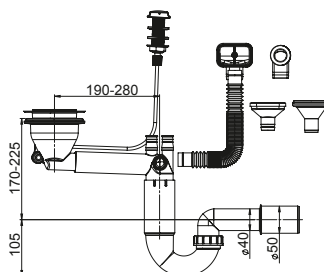

NOWOŚĆ

INDEX | EAN

PL1-D9C45-01PL

EAN: 6416931001612

30

Syfon P-loc, zlewozmywakowy, rurowy, pojedynczy, otwór 90 mm, kielich 114 mm, przyłącze do pralki i zmywarki, przelew. Dwie końcówki przelewowe. Podłączenie do ściany 40/50 mm. Sitko w komplecie.

PL1-R9C45-01PL

EAN: 6416931001698

Syfon P-loc, zlewozmywakowy rurowy, pojedynczy, otwór 90 mm, kielich 114 mm, przyłącze do zmywarki. Cztery końcówki przelewowe. Korek automatyczny. Podłączenie do ściany 40/50 mm. Sitko w komplecie.