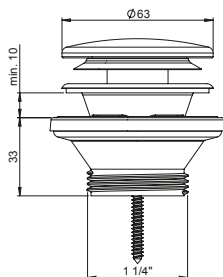

Akcesoria

INDEX | EAN

3102042

EAN: 6415865888368

50

Zestaw odpływowy R1 1/4". Korek klik-klak 63 mm metal chromowany.