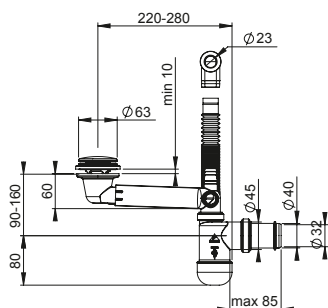

PR4-C4RNA-01PL

EAN: 6416931011345

50

Syfon Preloc oszczędzający miejsce $\varnothing 40$, umywalkowy, butelkowy, teleskopowy, przyłącze do pralki, przelew z tulejką w kolorze czarny mat. Korek typu klik-klak czarny mat, trzy śruby mocujące. Rurka odpływowa i rozeta.

NOWOŚĆ