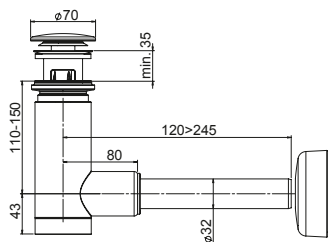

NOWOŚĆ

1512402

EAN: 6416931002312

50

Syfon EasyClean umywalkowy 32/40 mm, butelkowy, gardziel plastikowa, czyszczony od góry, zamknięcie klik-klak plastik chromowany, rura odpływowa i rozeta.

1512403

EAN: 6416931002329