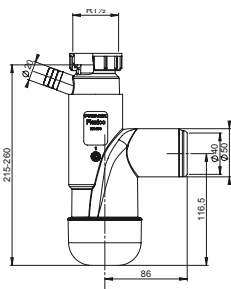

INDEX | EAN

FL1-B2NNA-01PL

EAN: 6416931002022

30

Półsyfon Flexloc Pro 1½",
zlewozmywakowy, butelkowy,
przyłącze do pralki i zmywarki,
podłączenie 40/50 mm.