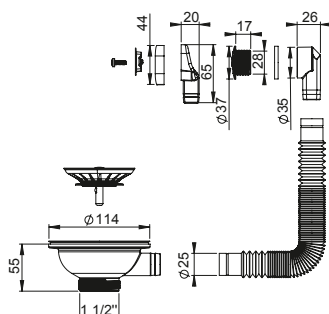

INDEX | EAN

WK2-D9C-01PL

EAN: 6416931011758

25

Zestaw odpływowo-przelewowy do zlewozmywaków, otwór 90 mm, kielich 114 mm, przewód prostokątny oraz okrągły, w kolorze jasnym złotym. Do syfonów z rodziny Flexloc i P-loc.