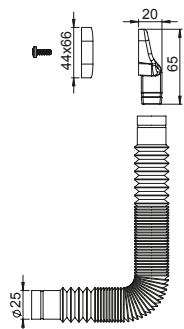

3301033

EAN: 6416931005139

50

Komplet przelewowy, rurka elastyczna, końcówka prostokątna, dwustronna, do zlewozmywaków stalowych.