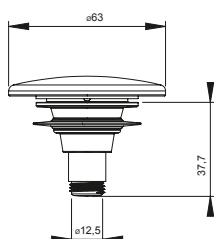

Akcesoria

INDEX | EAN

3102912

EAN: 6416931011390

25

Korek klik-klak do umywalk, metal w kolorze czarny mat. Do syfonów z rodziny EasyClean oraz Preloc oszczędzający miejsce.

3102913

EAN: 6416931011406