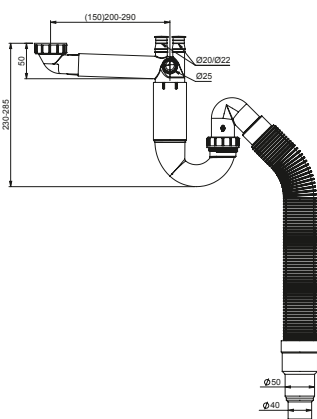

INDEX | EAN

PL1-B2N45-01PL

EAN: 6416931004736

65

Półsyfon P-loc 1½",
zlewozmywakowy, rurowy,
pojedynczy, przyłącze do pralki lub
zmywarki. Podłączenie do ściany
40/50 mm.

PL1-N2N45-01PL

EAN: 6416931001650

40

Półsyfon P-loc 1½",
zlewozmywakowy, rurowy,
pojedynczy, przyłącze do pralki
i zmywarki, przyłącze do przelewu.
Podłączenie do ściany 40/50 mm.

PL1-N2NF5-01PL

EAN: 6416931001667

20

Półsyfon P-loc 1½",
zlewozmywakowy, rurowy,
pojedynczy, przyłącze do pralki
i zmywarki, przyłącze do przelewu.
Podłączenie do ściany i podłogi
rurą elastyczną z reduktorem
40/50 mm.