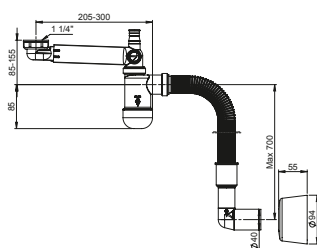

Dwa w jednym

W razie potrzeby dwie umywalki można podłączyć do jednej rury odpływowej. Przełoży się to na oszczędność miejsca.

INDEX | EAN

1710024
EAN: 6416931002145 **45**

Półsyfon Preloc oszczędzający miejsce, umywalkowy, butelkowy, teleskopowy, przyłącze do pralki i przelewu, rura odpływowa i rozeta.