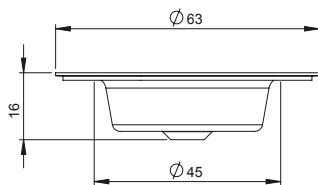

Spust umywalkowy, sitko metalowe.

3105041

EAN: 6416931002602

100

Spust zlewozmywakowy 1 1/2", sitko metalowe.

INDEX | EAN

3105043

EAN: 6416931002565