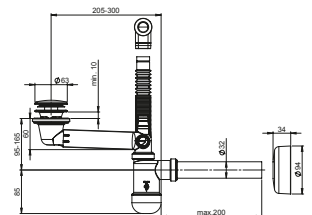

1712006

EAN: 6415865887897

40

Syfon Preloc oszczędzający miejsce, umywalkowy, butelkowy, teleskopowy, przyłącze do pralki, przelew. Korek typu klik-klak metal chromowany, dwie śruby mocujące. Rura odpływowa i rozeta.