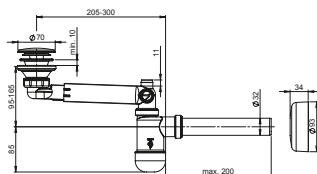

INDEX I EAN

1712009

EAN: 6416931002244

45

Syfon Preloc oszczędzający miejsce, umywalkowy, butelkowy, teleskopowy, krótkie przyłącze do pralki i przelewu, korek typu klik-klak metal chromowany, rurka odpływowa i rozeta.

Rekomendowany do umywalk nablatowych.