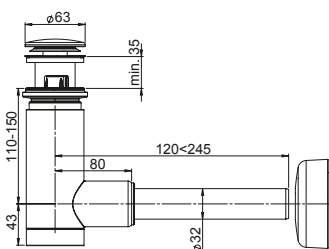

1512404

EAN: 6416931002336

50

Syfon EasyClean umywalkowy 32/40 mm, butelkowy, gardziel msiężna, czyszczony od góry, zamknięcie klik-klak msiądz chromowany, rura odpływowa i rozeta.