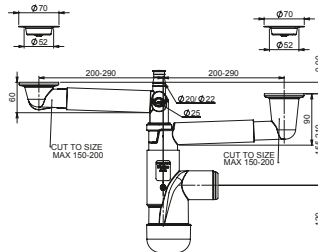

NOWOŚĆ

FL2-N2NNA-01PL

EAN: 6416931002114

20

Półsyfon Flexloc Pro 1½", zlewozmywakowy, butelkowy, podwójny, z ramionami, przyłącze do pralki i zmywarki, podłącze do przelewu. Podłączenie 40/50 mm.

FL2-D5NNA-01PL