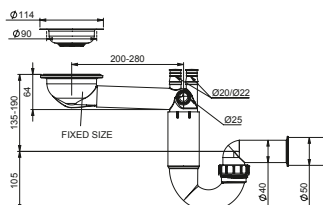

PL1-D9N45-01PL

EAN: 6416931001629

30

Syfon P-loc, zlewozmywakowy, rurowy, pojedynczy, otwór 90 mm, kielich 114 mm, przyłącze do pralki i zmywarki. Podłączenie do ściany 40/50 mm. Sitko w komplecie.