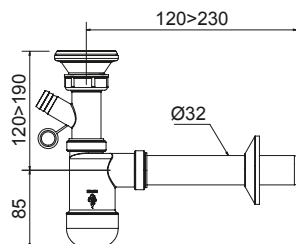

Półsyfon umywalkowy Ø 32 mm,
przyłącze do pralki, rura odpływowa
z rozetą.

1710018

EAN: 6415865888115

30

Półsyfon umywalkowy Ø 32/50 mm,
rura odpływowa z rozetą.

1715007

EAN: 6415865888207

30