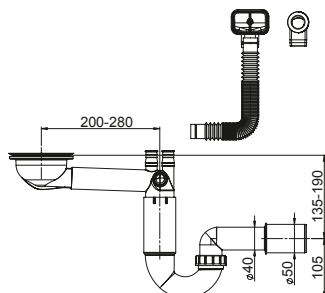

22

Syfon P-loc, zlewozmywakowy, rurowy, pojedynczy, otwór 90 mm, kielich 114 mm, przyłącze do pralki i zmywarki, przyłącze do przelewu. Korek automatyczny. Podłączenie do ściany 40/50 mm. Sitko w komplecie.

PL1-R9N45-02PL

EAN:

22

Syfon P-loc, zlewozmywakowy, rurowy, pojedynczy, otwór 90 mm, kielich 114 mm, przyłącze do pralki i zmywarki, przyłącze do przelewu. Korek automatyczny kliker. Podłączenie do ściany 40/50 mm. Sitko w komplecie.

NOWOŚĆ

INDEX | EAN

PL1-D9C45-01PL

EAN: 6416931001612

30

Syfon P-loc, zlewozmywakowy, rurowy, pojedynczy, otwór 90 mm, kielich 114 mm, przyłącze do pralki i zmywarki, przelew. Dwie końcówki przelewowe. Podłączenie do ściany 40/50 mm. Sitko w komplecie.