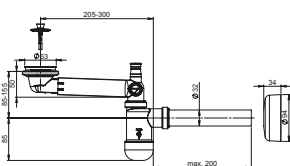

1713003
EAN: 6416931002169 **45**

Syfon Preloc oszczędzający miejsce, umywalkowy, butelkowy, teleskopowy, przyłącze do pralki i przelewu. Korek metalowy. Rura odpływowa i rozeta.