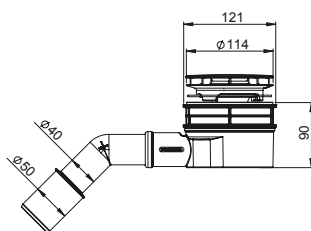

SSL-D9H-01PL

EAN: 6416931016272

12

Syfon brodzikowy Showerloc do brodzików z otworem odpływowym $\varnothing 90$. Czyszczony od góry. Pokrywka – chromowany ABS. Rura odpływowa 40/50 mm.

NOWOŚĆ