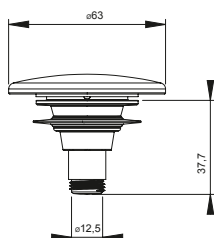

Akcesoria

INDEX | EAN

3102912

EAN: 6416931011390

25

Korek klik-klak do umywalk, metal w kolorze czarny mat. Do syfonów z rodziny EasyClean oraz Preloc oszczędzający miejsce.