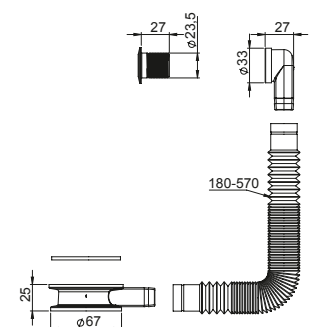

3300125

EAN: 6416931011338

40

Zestaw przelewowy z końcówką przelewową w kolorze białym i pierścieniem dystansującym 25 mm.