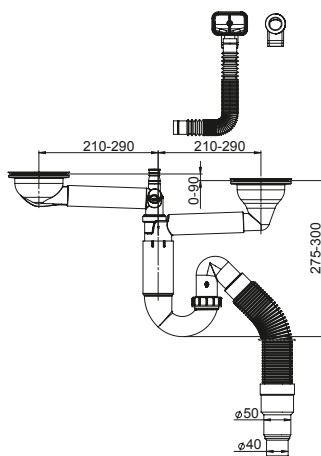

PL2-D9CF5-01PL

EAN: 6416931001582

12

Syfon P-loc, zlewozmywakowy, rurowy, podwójny, otwory 90 mm, kielichy 114 mm, przyłącze do pralki i zmywarki. Dwie końcówki przelewowe. Podłączenie do ściany i podłogi rurą elastyczną z reduktorem 40/50 mm. Siatka w komplecie.