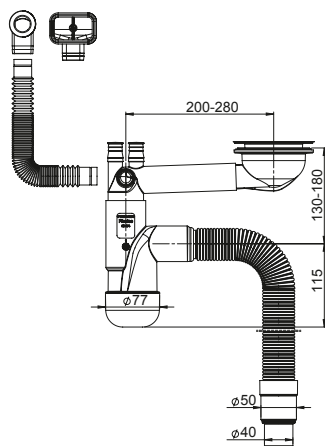

INDEX | EAN

FL1-D9CF4-01PL

EAN: 6416931002039

20

Syfon Flexloc Pro, zlewozmywakowy, butelkowy, pojedynczy, otwór 90 mm, kielich 114 mm, przyłącze do pralki i zmywarki. Dwie końcówki przelewowe. Podłączenie do podłogi i ściany rurą elastyczną 40/50. Sitko w komplecie.