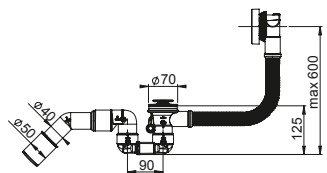

NOWOŚĆ

BBL-D5R45-04PL

EAN: 6416931016142

8

Syfon wannowy Bathloc z przelewem w wersji niskiej. Korek gumowy z łańcuszkiem. Dwie śruby montażowe 38 mm oraz 68 mm. Rura odpływowa 40/50 mm.

NOWOŚĆ

BBL-R5R45-01PL