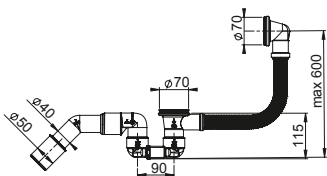

Syfony wannowe

INDEX | EAN