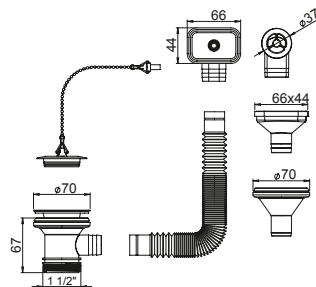

3106025

EAN: 6416931001995

20

Zestaw odpływowo-przelewowy do zlewozmywaków, otwór 90 mm, kielich 114 mm, przelew prostokątny.

3106009

EAN: 6416931003470

50

Zestaw odpływowo-przelewowy do zlewozmywaków, otwór 90 mm, kielich 114 mm, sitko, cztery końcówki przelewowe horyzontalne i wertykalne.