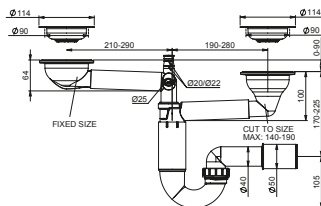

PL2-N2N45-01PL

EAN: 6416931001780

32

Półsyfon P-loc 1½", zlewozmywakowy, rurowy, podwójny, przyłącze do zmywarki i przelewu. Podłączenie do ściany 40/50 mm.

PL2-N2CF5-01PL

EAN: 6416931001773

15

Półsyfon P-loc 1 1/2",
zlewozmywakowy, rurowy
z ramieniem, podwójny, przyłącze
do pralki i zmywarki, dwie
końcówki przelewowe. Podłączenie
do ściany i podłogi rurą elastyczną
z reduktorem 40/50 mm.

PL2-D5N45-01PL

EAN: 6416931001711

30

Syfon P-loc, zlewozmywakowy,
rurowy, podwójny, otwory 52 mm,
kielichy 70 mm, korki gumowe,
przyłącze do zmywarki. Podłączenie
do ściany 40/50 mm.

PL2-D5S45-01PL

EAN: 6416931001728

25

Syfon P-loc, zlewozmywakowy
rurowy, podwójny, otwory 52 mm,
kielichy 70 mm, korki gumowe,
przelew, przyłącze do zmywarki.
Podłączenie do ściany 40/50 mm.

PL2-D9N45-01PL

EAN: 6416931001759

22

Syfon P-loc, zlewozmywakowy,
rurowy, podwójny, otwory
90 mm, kielichy 114 mm,
przyłącze do zmywarki, przyłącze
do przelewu. Podłączenie do ściany
40/50 mm. Sitka w komplecie.