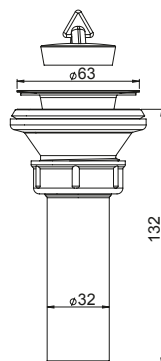

Zawór spustowy z funkcją start-stop.

3105032

EAN: 6416931002633

100

Spust umywalkowy 5/4" z korkiem, sitko metalowe.

3105042

EAN: 6416931002596

100