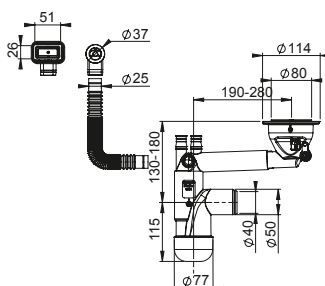

FL1-R9CNA-02PL

EAN: 6416931012991

18

Syfon Flexloc Pro, zlewozmywakowy, butelkowy, pojedynczy, otwór 90 mm, kielich 114 mm, przyłącze do pralki i zmywarki, podłącze do przelewu. Dwie końcówki przelewowe w komplecie. Korek automatyczny. Sitko w komplecie. Podłączenie 40/50 mm. Akcesoria w kolorze czarny mat.

NOWOŚĆ