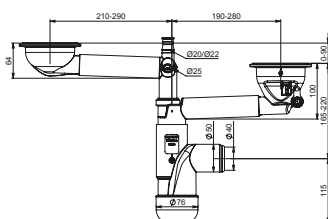

EAN: 6416931001964

20

Syfon Flexloc Pro, zlewozmywakowy, butelkowy, otwór 52 mm, kielich 70 mm, korki gumowe, przyłącze do pralki i zmywarki, podłącze do przelewu. Podłączenie 40/50 mm.

FL2-D9NNA-01PL

EAN: 6416931002107

22

Syfon Flexloc Pro, zlewozmywakowy, butelkowy, podwójny, otwory 90 mm, kielichy 114 mm, przyłącze do pralki i zmywarki, podłącze do przelewu. Sitka w komplecie. Podłączenie 40/50 mm.

INDEX | EAN

FL2-R9NNA-01PL