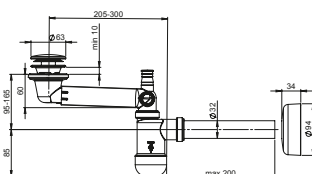

1712011

EAN: 6416931002190

45

Syfon Preloc oszczędzający miejsce, umywalkowy, butelkowy, teleskopowy, przyłącze do pralki i przelewu, korek typu klik-klak, metal. Rura odpływowa i rozeta.