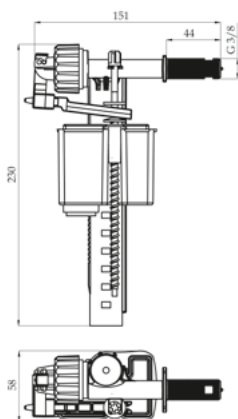

3W6-002-01PL

EAN: 6416931006860

18

Zawór napelniający 3/8",
poziomy, do spłuczek z tworzywa
oraz ceramicznych.