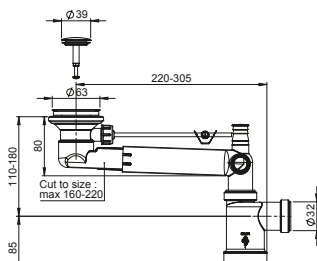

1717001

EAN: 6416931002206

35

Syfon Preloc oszczędzający miejsce, umywalkowy, butelkowy, teleskopowy, przyłącze do pralki i przelewu. Korek automatyczny.