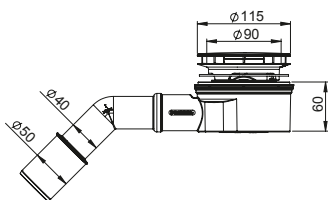

NOWOŚĆ

SSL-D9H-01PL

EAN: 6416931016272

12

Syfon brodzikowy Showerloc do brodzików z otworem odpływowym $\varnothing 90$. Czyszczony od góry. Pokrywka – chromowany ABS. Rura odpływowa 40/50 mm.

NOWOŚĆ

SSL-D9L-01PL