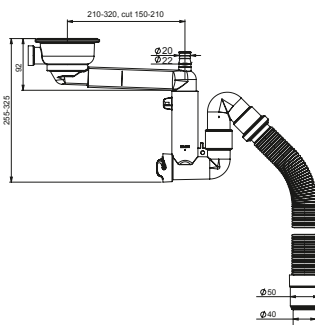

Regulowany i kompaktowy

Regulowane teleskopowe ramiona sprawiają, że Smartloc jest niezwykle wszechstronny i kompaktowy. Zainstalowany na tylnej ścianie szafki kuchennej Smartloc zajmie minimalną ilość miejsca.

20

Półsyfon Smartloc 1½",
zlewozmywakowy, modułowy,
pojedynczy, przyłącze do zmywarki.
Podłączenie: rura elastyczna
z reduktorem.

41K13A1B

EAN: 6416931002794

16

Syfon Smartloc, zlewozmywakowy,
modułowy, pojedynczy,
otwór 90 mm, kielich 114 mm,
przyłącze do zmywarki, przelew
sztywny z dwiema końcówkami
przelewowymi. Podłączenie: rura
elastyczna z reduktorem. Sitko
w komplecie.