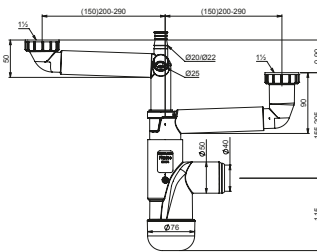

NOWOŚĆ

FL2-N2NNA-01PL

EAN: 6416931002114

20

Półsyfon Flexloc Pro 1½", zlewozmywakowy, butelkowy, podwójny, z ramionami, przyłącze do pralki i zmywarki, podłącze do przelewu. Podłączenie 40/50 mm.

FL2-D5NNA-01PL