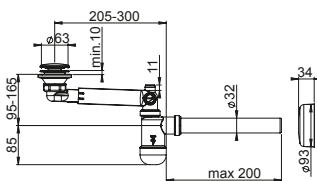

PR3-N2NR3-01PL

EAN: 6416931011192

45

Syfon Preloc oszczędzający miejsce, umywalkowy, butelkowy, teleskopowy, krótkie przyłącze do pralki i przelewu, korek typu klik-klak metal w kolorze złotym, rurka odpływowa i rozeta.

NOWOŚĆ