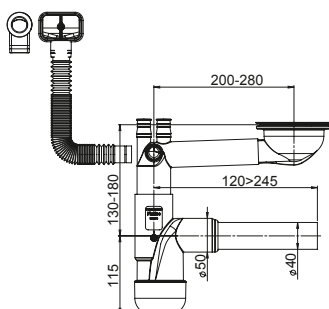

FL1-D9CR4-01PL

EAN: 6416931002046

30

Syfon Flexloc Pro, zlewozmywakowy, butelkowy, pojedynczy, otwór 90 mm, kielich 114 mm, przyłącze do pralki i zmywarki. Dwie końcówki przelewowe. Sztywne podłączenie do ściany 40/50. Sitko w komplecie.