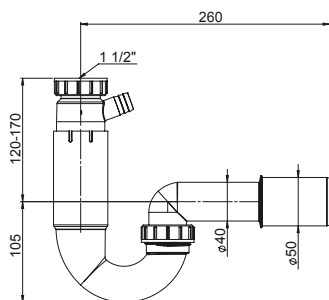

INDEX | EAN

PL1-B2N45-01PL

EAN: 6416931004736

65

Półsyfon P-loc 1½",
zlewozmywakowy, rurowy,
pojedynczy, przyłącze do pralki lub
zmywarki. Podłączenie do ściany
40/50 mm.

PL1-N2N45-01PL

EAN: 6416931001650

40