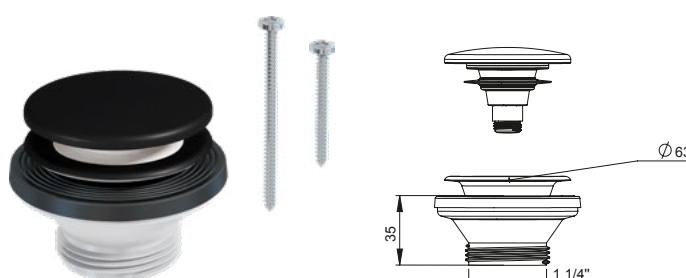

WK4-C4N-05PL

EAN: 6416931011291

50

Zestaw odpływowy R1 ¼". Korek klik-klak 63 mm metal w kolorze czarny mat. Do syfonów z rodziny Preloc ekonomiczny.