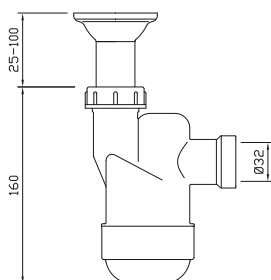

Syfony do klimatyzacji

INDEX | EAN

3000005

EAN: 6416931002541

30

Półsyfon Ventloc ø 32, butelkowy, umywalka, bidet, z mechanizmem zapobiegającym powstawaniu zapachów, także przy braku wody w syfonie. Rekomendowany do układów klimatyzacyjnych.

3000006

EAN: 6416931002558

30

Syfon Ventloc ø 32, butelkowy, umywalka, bidet, z gumowym korkiem, z mechanizmem zapobiegającym powstawaniu zapachów, także przy braku wody w syfonie. Rekomendowany do układów klimatyzacyjnych.

**Instalacja i serwis
krok po kroku!**

Sprawdź na naszym kanale YT!