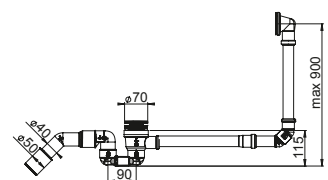

NOWOŚĆ

BBL-ECR45-01PL

EAN: 6416931016197

8

Syfon wannowy Bathloc z przelewem. Czyszczony od góry. Klik-klak ze stali nierdzewnej o średnicy 70 mm. Rura odpływowa 40/50 mm.

NOWOŚĆ

BBL-ECR45-02PL

EAN: 6416931016203