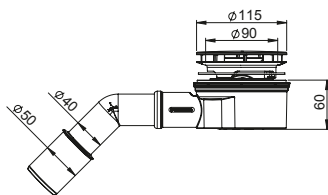

INDEX | EAN

SSL-D9H-02PL

EAN: 6416931016289

12

Syfon brodzikowy Showerloc do brodzików z otworem odpływowym Ø90. Czyszczony od góry. Pokrywa z ABS w kolorze czarny mat. Rura odpływowa 40/50 mm.

NOWOŚĆ

SSL-D9L-02PL