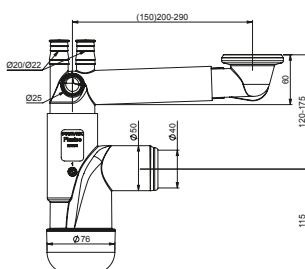

FL1-D5NNA-01PL

EAN: 6416931001933

25

Syfon Flexloc Pro,
zlewozmywakowy, butelkowy,
pojedynczy, otwór 52 mm, kielich
70 mm, korek gumowy, przyłącze
do pralki i zmywarki, podłącze
do przelewu. Podłączenie
40/50 mm.