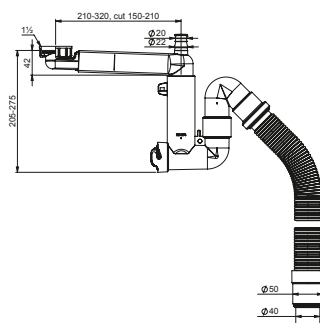

INDEX | EAN

41N0300B

EAN: 6416931002770

20

Półsyfon Smartloc 1½",
zlewozmywakowy, modułowy,
pojedynczy, przyłącze do zmywarki.
Podłączenie: rura elastyczna
z reduktorem.