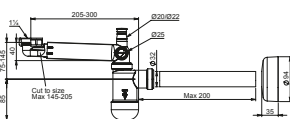

INDEX | EAN

1710024
EAN: 6416931002145 **45**

Półsyfon Preloc oszczędzający miejsce, umywalkowy, butelkowy, teleskopowy, przyłącze do pralki i przelewu, rura odpływowa i rozeta.