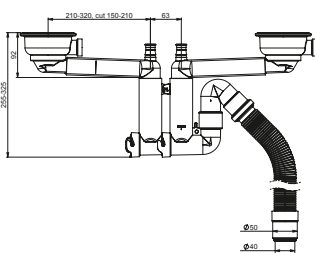

20

Półsyfon Smartloc 1½",
zlewozmywakowy, modułowy,
pojedynczy, przyłącze do zmywarki.
Podłączenie: rura elastyczna
z reduktorem.

41K13A1B

EAN: 6416931002794

16

Syfon Smartloc, zlewozmywakowy,
modułowy, pojedynczy,
otwór 90 mm, kielich 114 mm,
przyłącze do zmywarki, przelew
sztywny z dwiema końcówkami
przelewowymi. Podłączenie: rura
elastyczna z reduktorem. Sitko
w komplecie.

41R13A1B

EAN: 6416931002817

14

Syfon Smartloc, zlewozmywakowy,
modułowy, pojedynczy,
otwór 90 mm, kielich 114 mm,
przyłącze do zmywarki, przelew
sztywny z dwiema końcówkami
przelewowymi. Podłączenie: rura
elastyczna z reduktorem. Korek
automatyczny. Sitko w komplecie.

42N0300B

EAN: 6416931002787

16

Półsyfon Smartloc 1½", zlewozmywakowy, modułowy, podwójny, przyłącza do pralki i zmywarki. Podłączenie: rura elastyczna z reduktorem.

42K13A1B

EAN: 6416931002800

10

Syfon Smartloc, zlewozmywakowy, modułowy, podwójny, otwory 90 mm, kielichy 114 mm, przyłącza do pralki i zmywarki, przelew sztywny z dwiema końcówkami przelewowymi. Podłączenie: rura elastyczna z reduktorem. Sitka w komplecie.