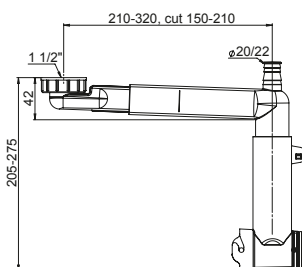

42EN0000B

EAN: 6416931002879

20

Moduł pojedynczy do drugiej komory zlewu, do półsyfonu Smartloc,, przyłącze do zmywarki.