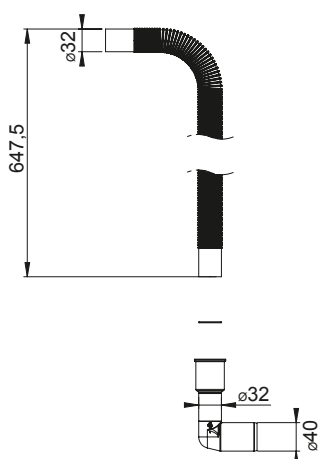

EAN: 6416931002381

30

Pierścień dystansujący 20 mm z przelewem, dwie końcówki przelewowe. Średnice przelewów: 25 i 28 mm.

3195010

EAN: 6416931011161

Rura odpływowa elastyczna \varnothing 32, długość 892 mm, adapter 32/40 mm