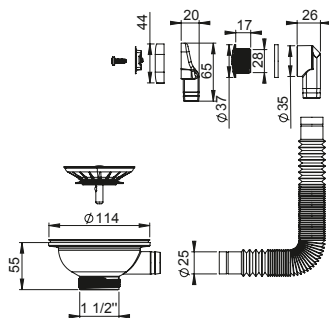

WK2-D9C-05PL

EAN: 6416931011796

26

Zestaw odpływowo-przelewowy do zlewozmywaków, otwór 90 mm, kielich 114 mm, przewód prostokątny oraz okrągły, w kolorze czarny mat. Do syfonów z rodziny Flexloc i P-loc.