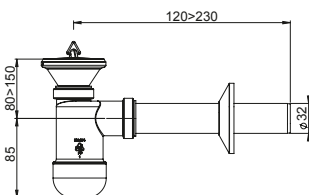

PR3-D4NR3-01PL

EAN: 6416931013004

30

Syfon umywalkowy $\varnothing$ 32 mm, sitko metalowe, korek gumowy, rura odpływowa z rozetą.