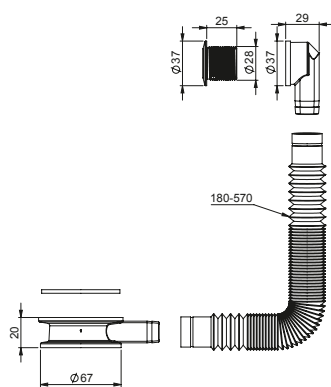

3300060

EAN: 6416931002381

30

Pierścień dystansujący 20 mm z przelewem, dwie końcówki przelewowe. Średnice przelewów: 25 i 28 mm.