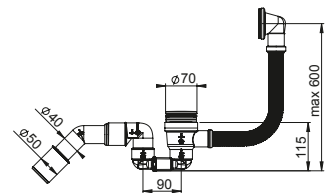

BBL-ECR45-01PL

EAN: 6416931016197

8

Syfon wannowy Bathloc z przelewem. Czyszczony od góry. Klik-klak ze stali nierdzewnej o średnicy 70 mm. Rura odpływowa 40/50 mm.

NOWOŚĆ