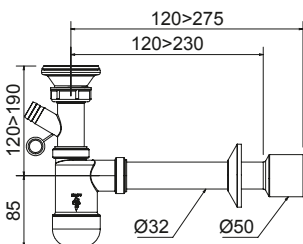

1715011

EAN: 6415865888214

30

Syfon umywalkowy $\varnothing$ 32/50 mm, przyłącze do pralki, sitko metalowe, korek gumowy, rura odpływowa z rozetą.