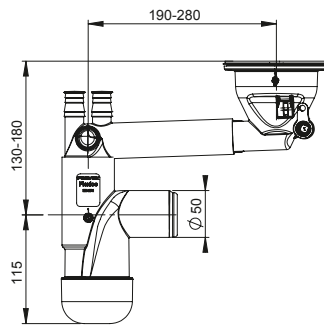

FL1-R9NNA-02PL

EAN: 6416931012106

18

Syfon Flexloc Pro, zlewozmywakowy, butelkowy, pojedynczy, otwór 90 mm, kielich 114 mm, przyłącze do pralki i zmywarki, podłącze do przelewu. Korek automatyczny – kliker. Sitko w komplecie. Podłączenie 40/50 mm.

NOWOŚĆ