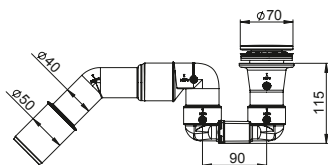

BBL-F5N45-01PL

EAN: 6416931016241

15

Syfon brodzikowy Bathloc Shower do brodzików z otworem odpływowym $\varnothing 52$. Dwie śruby montażowe: 38 mm oraz 68 mm. Pokrywka ze stali nierdzewnej o średnicy 70 mm. Rura odpływowa 40/50 mm.

NOWOŚĆ