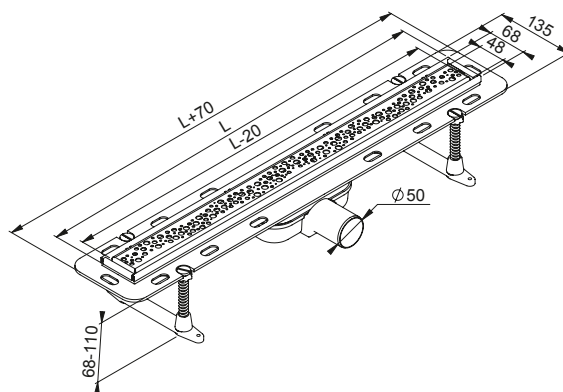

Odwodnienie liniowe EKOLINE

Bez kołnierza uszczelniającego

z rusztem PERLE

INDEX | EAN	Długość mm
LEK-PEPL07A-001 EAN: 5903874276159	700
LEK-PEPL08A-001 EAN: 5903874276166	800
LEK-PEPL09A-001 EAN: 5903874277767	900
LEK-PEPL10A-001 EAN: 5903874277781	1000

z rusztem CONTI

do wklejenia płytki, kamienia, drewna

INDEX | EAN	Długość mm
LEK-CONA07A-001 EAN: 5903874276173	700
LEK-CONA08A-001 EAN: 5903874276180	800
LEK-CONA09A-001 EAN: 5903874277774	900
LEK-CONA10A-001 EAN: 5903874277798	1000