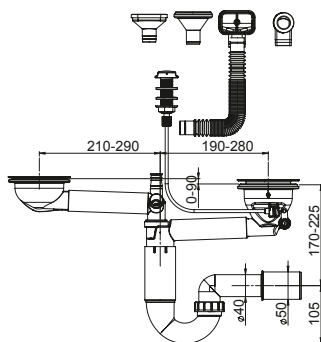

PL2-R9C45-01PL
EAN: 6416931001803 **18**

Syfon P-loc, zlewozmywakowy, rurowy, podwójny, otwory 90 mm, kielichy 114 mm, przyłącze do zmywarki, przelew. Cztery końcówki przelewowe. Korek automatyczny. Podłączenie do ściany 40/50 mm. Sitka w komplecie.