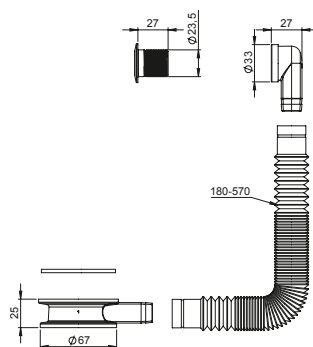

3300123

EAN: 6416931011314

40

Zestaw przelewowy z końcówką przelewową w kolorze złotym i pierścieniem dystansującym 25 mm. Do syfonów z rodziny Preloc oszczędzający miejsce.