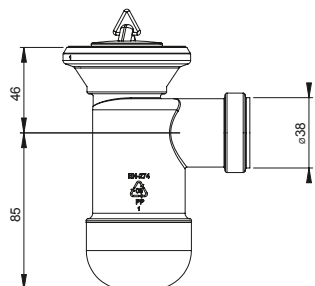

Syfon umywalkowy \varnothing 32/50 mm, sitko metalowe, korek gumowy, rura odpływowa z rozetą.

PR4-D4NR4-01PL

EAN: 6416931013035

30

Syfon umywalkowy \varnothing 40 mm, sitko metalowe, korek gumowy, rura odpływowa z rozetą.