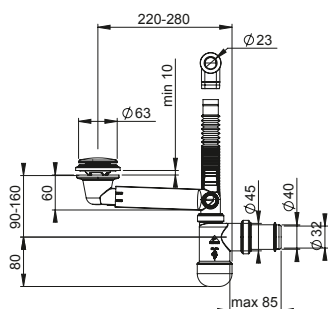

PR4-C4RNA-02PL

EAN: 6416931011352

50

Syfon Preloc oszczędzający miejsce $\varnothing 40$, umywalkowy, butelkowy, teleskopowy, przyłącze do pralki, przelew z tulejką w kolorze złotym. Korek typu klik-klak w kolorze złotym, trzy śruby mocujące. Rurka odpływowa i rozeta.

NOWOŚĆ