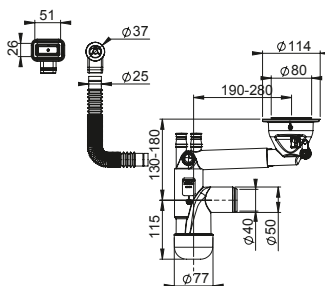

INDEX | EAN

FL1-D9CF4-01PL

EAN: 6416931002039

20

Syfon Flexloc Pro, zlewozmywakowy, butelkowy, pojedynczy, otwór 90 mm, kielich 114 mm, przyłącze do pralki i zmywarki. Dwie końcówki przelewowe. Podłączenie do podłogi i ściany rurą elastyczną 40/50. Sitko w komplecie.