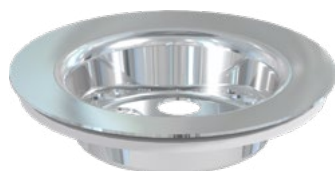

3105030

EAN: 6416931002572

50

Sitko metalowe: zlew, wanna, brodzik.