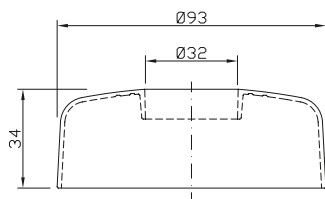

INDEX I EAN

3100182

EAN: 6416931002756

1

Rozeta płaska $\varnothing$ 94, Prevox.