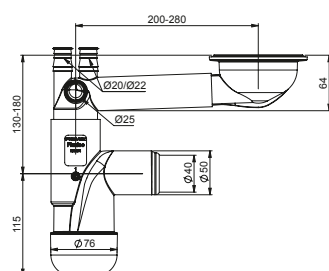

FL1-D9NNA-01PL

EAN: 6416931002053

20

Syfon Flexloc Pro, zlewozmywakowy, butelkowy, pojedynczy, otwór 90 mm, kielich 114 mm, przyłącze do pralki i zmywarki. Sitko w komplecie. Podłączenie 40/50 mm.