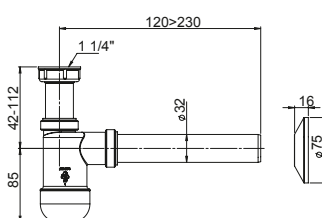

1710016

EAN: 6415865888092

30

Półsyfon umywalkowy Ø 32 mm,
rura odpływowa z rozetą.