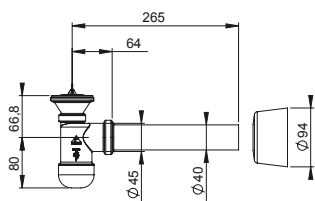

Syfon umywalkowy \varnothing 32/50 mm, sitko metalowe, korek gumowy, rura odpływowa z rozetą.

PR4-D4NR4-01PL

EAN: 6416931013035

30

Syfon umywalkowy \varnothing 40 mm, sitko metalowe, korek gumowy, rura odpływowa z rozetą.