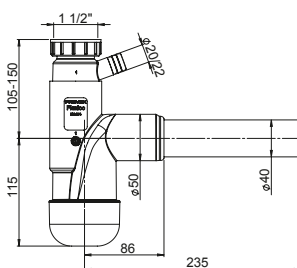

30

Półsyfon Flexloc Pro 1½",
zlewozmywakowy, butelkowy,
przyłącze do pralki i zmywarki,
podłączenie 40/50 mm.

FL1-B2NR4-01PL

EAN: 6416931001957

35

Półsyfon Flexloc Pro 1½",
zlewozmywakowy, butelkowy,
przyłącze do pralki i zmywarki,
podłączenie 40/50 mm. Sztywne
podłączenie do ściany.