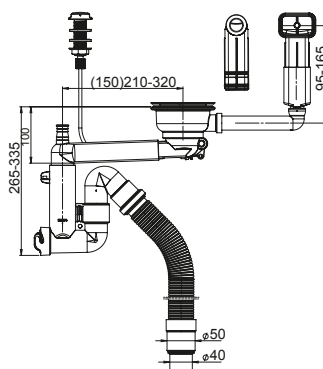

20

Półsyfon Smartloc 1½",
zlewozmywakowy, modułowy,
pojedynczy, przyłącze do zmywarki.
Podłączenie: rura elastyczna
z reduktorem.

41K13A1B

EAN: 6416931002794

16

Syfon Smartloc, zlewozmywakowy,
modułowy, pojedynczy,
otwór 90 mm, kielich 114 mm,
przyłącze do zmywarki, przelew
sztywny z dwiema końcówkami
przelewowymi. Podłączenie: rura
elastyczna z reduktorem. Sitko
w komplecie.