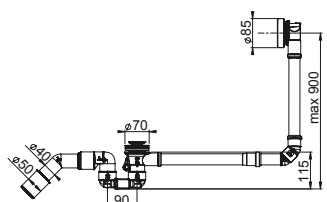

BBL-R5R45-02PL

EAN: 6416931016180

8

Syfon wannowy Bathloc z przelewem, automat. Sztywna rura przelewową. Korek metalowy. Pokrętko z chromowanego ABS. Rura odpływowa 40/50 mm.

NOWOŚĆ