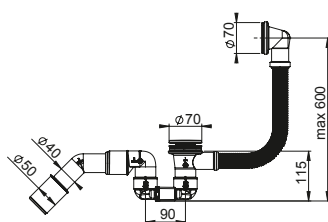

NOWOŚĆ

BBL-C5R45-02PL

EAN: 6416931016166

8

Syfon wannowy Bathloc z przelewem. Klik-klak ze stali nierdzewnej o średnicy 70 mm. Dwie śruby montażowe 38 mm oraz 68 mm. Rura odpływowa 40/50 mm.

NOWOŚĆ

BBL-C5R45-03PL