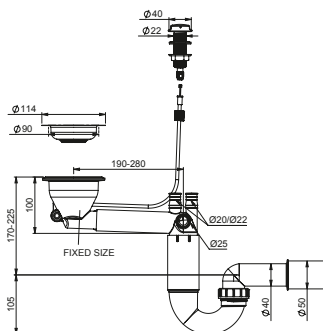

PL1-R9N45-01PL

EAN: 6416931001704

22

Syfon P-loc, zlewozmywakowy, rurowy, pojedynczy, otwór 90 mm, kielich 114 mm, przyłącze do pralki i zmywarki, przyłącze do przelewu. Korek automatyczny. Podłączenie do ściany 40/50 mm. Sitko w komplecie.