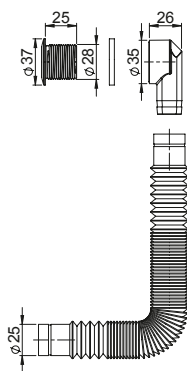

3300085

EAN: 6416931005146

50

Komplet przelewowy, rurka elastyczna, końcówka okrągła, do zlewozmywaków granitowych.