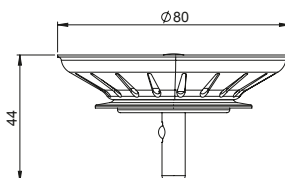

50

Sitko metalowe, umywalka.

3105030

EAN: 6416931002572

50

Sitko metalowe: zlew, wanna, brodzik.

3406072

EAN: 6416931002701