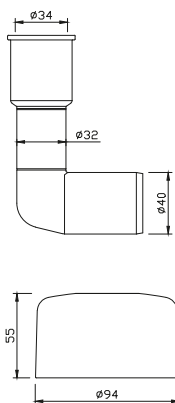

3100183

EAN: 6416931002763

1

Kolano odpływowe $\varnothing$ 40/32, Prevox.