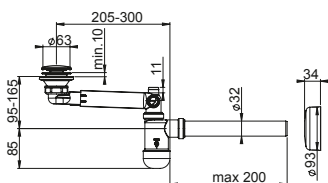

PR3-N2NR3-04PL

EAN: 6416931011222

45

Syfon Preloc oszczędzający miejsce, umywalkowy, butelkowy, teleskopowy, krótkie przyłącze do pralki i przelew, korek typu klik-klak metal w kolorze miedzianym, rurka odpływowa i rozeta.

NOWOŚĆ