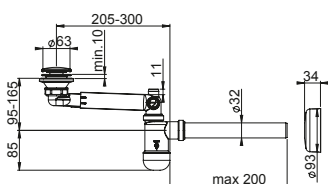

PR3-N2NR3-05PL

EAN: 6416931011239

45

Syfon Preloc oszczędzający miejsce, umywalkowy, butelkowy, teleskopowy, krótkie przyłącze do pralki i przelew, korek typu klik-klak metal w kolorze czarny mat, rurka odpływowa i rozeta.

NOWOŚĆ