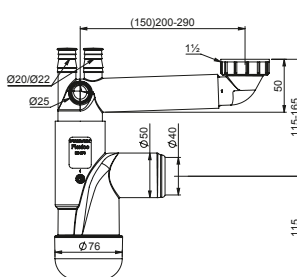

30

Półsyfon Flexloc Pro 1½",
zlewozmywakowy, butelkowy,
przyłącze do pralki i zmywarki,
podłączenie 40/50 mm.

FL1-B2NR4-01PL

EAN: 6416931001957

35

Półsyfon Flexloc Pro 1½",
zlewozmywakowy, butelkowy,
przyłącze do pralki i zmywarki,
podłączenie 40/50 mm. Sztywne
podłączenie do ściany.

FL1-N2NNA-01PL

EAN: 6416931002060

40

Półsyfon Flexloc Pro 1½",
zlewozmywakowy, butelkowy,
z ramieniem, pojedynczy, przyłącze
do pralki i zmywarki, podłącze
do przelewu. Podłączenie
40/50 mm.

FL1-D5NR4-01PL