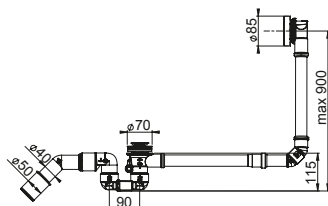

Syfony wannowe

INDEX | EAN

BBL-R5R45-04PL

EAN: 6416931016500

8

Syfon wannowy Bathloc z przelewem, automat. Sztynna rura przelewowa. Korek metalowy w kolorze czarny mat. Pokrętko z ABS w kolorze czarny mat. Rura odpływowa 40/50 mm.

NOWOŚĆ