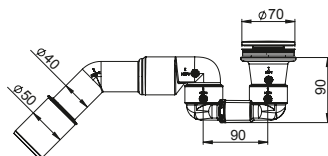

BBL-C5N45-02PL

EAN: 6416931016227

15

Syfon brodzikowy Bathloc Shower do brodzików z otworem odpływowym Ø52. Wersja niska. Klik-klak ze stali nierdzewnej o średnicy 70 mm. Rura odpływowa 40/50 mm.

NOWOŚĆ