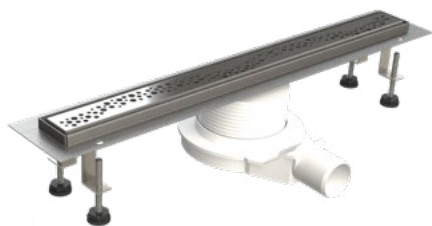

Odwodnienie liniowe FINO

Kołnierz uszczelniający w zestawie

INDEX | EAN

Długość

z rusztem PERLE

LFI-PEPL06A-001

600

EAN: 5903874278771

LFI-PEPL07A-001

700

EAN: 5903874278764

LFI-PEPL08A-001

800

EAN: 5903874278757