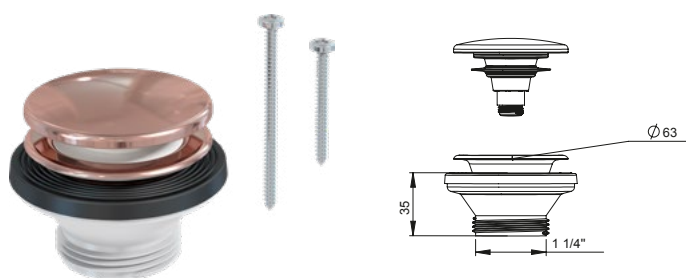

WK4-C4N-04PL

EAN: 6416931011284

50

Zestaw odpływowy R1 ¼". Korek klik-klak 63 mm metal w kolorze miedzianym. Do syfonów z rodziny Preloc ekonomiczny.