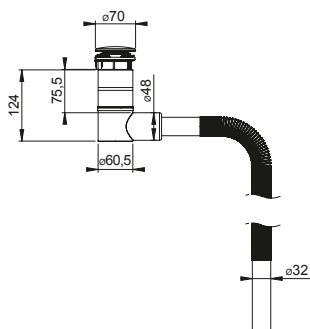

EC4-C4NF3-01PL

EAN: 6416931011383

25

Syfon EasyClean umywalkowy 32/40 mm, butelkowy, czyszczony od góry, zamknięcie typu klik-klak plastik chromowany. Gardziel bez otworu na przelew. Elastyczna rura odpływowa 32 mm.