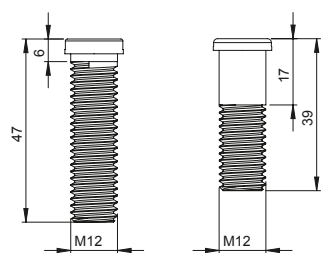

3105036

EAN: 6416931002695

50

Korek \varnothing 45 z łańcuszkiem
do umywalki, łańcuszek 25 cm.

3100180

EAN: 6416931002725

10

Zestaw dwóch śrub M12x20
+ M12x30.