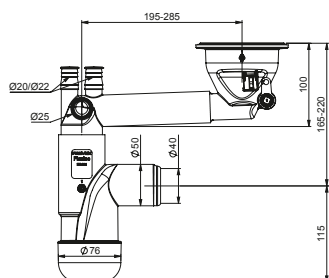

FL1-R9NNA-01PL

EAN: 6416931002077

18

Syfon Flexloc Pro, zlewozmywakowy, butelkowy, pojedynczy, otwór 90 mm, kielich 114 mm, przyłącze do pralki i zmywarki, podłącze do przelewu. Korek automatyczny. Sitko w komplecie. Podłączenie 40/50 mm.