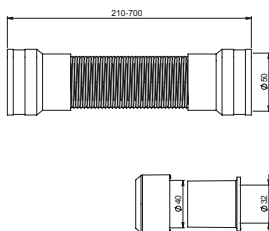

INDEX | EAN

3130009

EAN: 6416931002503

20

Przyłącze elastyczne, uniwersalne,
do umywalek i zlewów. Adaptery
do średnicy 50/40/32 mm,
metalowe obręcze zaciskowe.

Indeks produktów

Syfony do kuchni

Prevex® Smartloc™