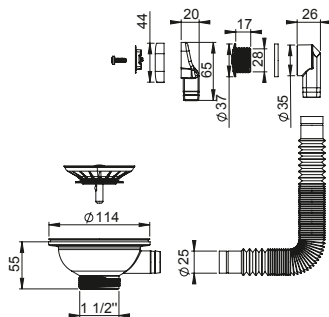

WK2-D9C-04PL

EAN: 6416931011789

25

Zestaw odpływowo-przelewowy do zlewozmywaków, otwór 90 mm, kielich 114 mm, przewód prostokątny oraz okrągły, w kolorze oksydowym. Do syfonów z rodziny Flexloc i P-loc.