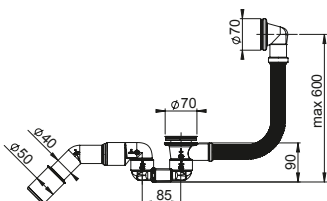

BBL-D5R45-04PL

EAN: 6416931016142

8

Syfon wannowy Bathloc z przelewem w wersji niskiej. Korek gumowy z łańcuszkiem. Dwie śruby montażowe 38 mm oraz 68 mm. Rura odpływowa 40/50 mm.

NOWOŚĆ