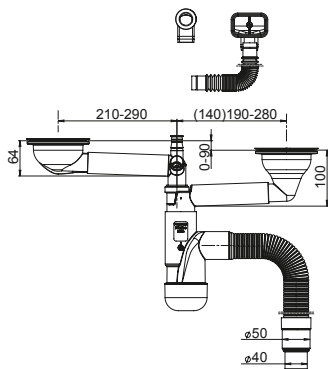

22

Syfon Flexloc Pro, zlewozmywakowy, butelkowy, podwójny, otwory 90 mm, kielichy 114 mm, przyłącze do pralki i zmywarki, podłącze do przelewu. Sitka w komplecie. Podłączenie 40/50 mm.

INDEX | EAN

FL2-R9NNA-01PL

EAN: 6416931002121

15

Syfon Flexloc Pro, zlewozmywakowy, butelkowy, podwójny, otwory 90 mm, kielichy 114 mm, przyłącze do pralki i zmywarki, podłącze do przelewu. Korek automatyczny. Sitka w komplecie. Podłączenie 40/50 mm.

FL2-D9CR4-01PL

EAN: 6416931002091

15

Syfon Flexloc Pro, zlewozmywakowy, butelkowy, podwójny, otwory 90 mm, kielichy 114 mm, przyłącze do pralki i zmywarki. Dwie końcówki przelewowe. Szttywne podłączenie do ściany 40/50. Sitka w komplecie.