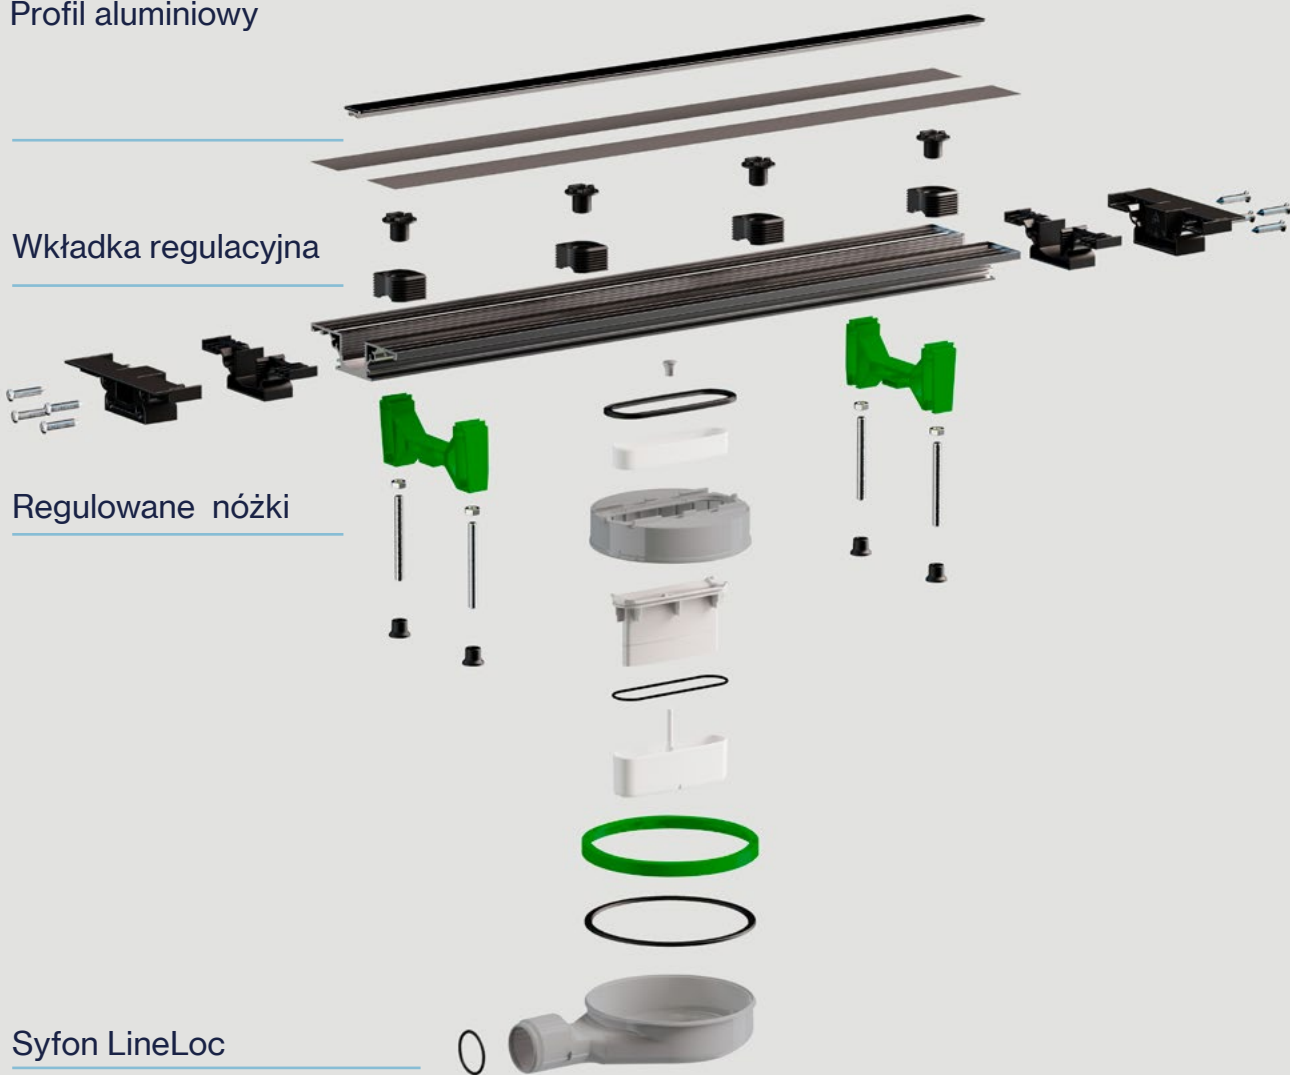

produkt rekomendowany
do konkursu

2019

Odwodnienia liniowe EasyLine®

Profil aluminiowy

Wkładka regulacyjna

Regulowane nóżki

Syfon LineLoc

You
Tube