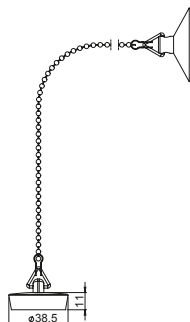

EAN: 6416931002671

50

Korek \varnothing 45 z łańcuszkiem do wanny, łańcuszek 50 cm.

3105037

EAN: 6416931002688

50

Korek \varnothing 45 z łańcuszkiem do zlewu, łańcuszek 25 cm.

INDEX | EAN