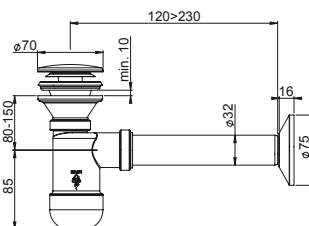

1712008

EAN: 6415865888221

30

Syfon \varnothing 32 mm, przyłącze do pralki, spust klik-klak plastik chromowany, rurka odpływowa z rozetą.

PR3-D4NR3-01PL

EAN: 6416931013004

30

Syfon umywalkowy \varnothing 32 mm, sitko metalowe, korek gumowy, rura odpływowa z rozetą.