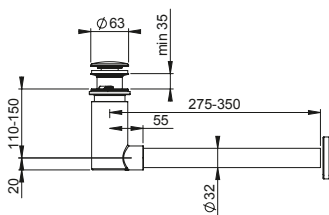

ECP-C4NR3-01EU

EAN: 6416931008499

Syfon EasyClean Premium, umywalkowy 32 mm, butelkowy, msiądz chromowany, czyszczony od góry, zamknięcie klik-klak msiądz chromowany, rura odpływowa i rozeta.

NOWOŚĆ