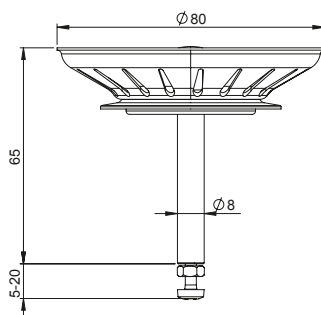

3406073

EAN: 6416931002718

11

Sitko metalowe do zlewu 90 mm.