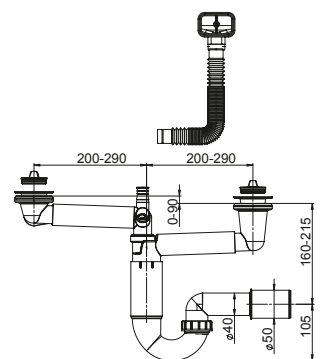

PL2-N2N45-01PL

EAN: 6416931001780

32

Półsyfon P-loc 1½", zlewozmywakowy, rurowy, podwójny, przyłącze do zmywarki i przelewu. Podłączenie do ściany 40/50 mm.

PL2-N2CF5-01PL

EAN: 6416931001773

15

Półsyfon P-loc 1 1/2",
zlewozmywakowy, rurowy
z ramieniem, podwójny, przyłącze
do pralki i zmywarki, dwie
końcówki przelewowe. Podłączenie
do ściany i podłogi rurą elastyczną
z reduktorem 40/50 mm.

PL2-D5N45-01PL

EAN: 6416931001711

30

Syfon P-loc, zlewozmywakowy,
rurowy, podwójny, otwory 52 mm,
kielichy 70 mm, korki gumowe,
przyłącze do zmywarki. Podłączenie
do ściany 40/50 mm.

PL2-D5S45-01PL

EAN: 6416931001728