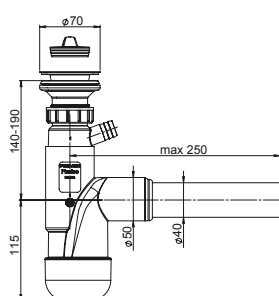

30

Półsyfon Flexloc Pro 1½",
zlewozmywakowy, butelkowy,
przyłącze do pralki i zmywarki,
podłączenie 40/50 mm.

FL1-B2NR4-01PL

EAN: 6416931001957

35

Półsyfon Flexloc Pro 1½",
zlewozmywakowy, butelkowy,
przyłącze do pralki i zmywarki,
podłączenie 40/50 mm. Sztywne
podłączenie do ściany.

FL1-N2NNA-01PL

EAN: 6416931002060

40

Półsyfon Flexloc Pro 1½",
zlewozmywakowy, butelkowy,
z ramieniem, pojedynczy, przyłącze
do pralki i zmywarki, podłącze
do przelewu. Podłączenie
40/50 mm.

FL1-D5NR4-01PL