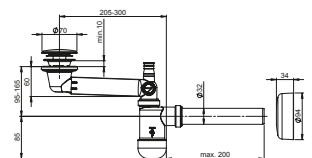

1712010

EAN: 6416931002176

45

Syfon Preloc oszczędzający miejsce, umywalkowy, butelkowy, teleskopowy, przyłącze do pralki i przelewu. Korek typu klik-klak, plastik chromowany. Rura odpływowa.