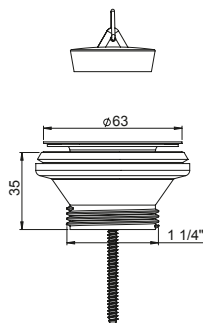

Zawór spustowy z funkcją start-stop.

3105032

EAN: 6416931002633

100

Spust umywalkowy 5/4" z korkiem, sitko metalowe.

3105042

EAN: 6416931002596

100