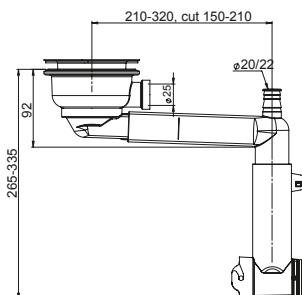

INDEX | EAN

42EK00A0B

EAN: 6416931002831

14

Moduł pojedynczy do drugiej komory zlewu, do syfonu Smartloc, otwór 90 mm, kielich 114 mm, przyłącze do zmywarki.