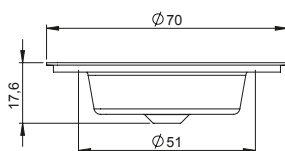

3105030

EAN: 6416931002572

50

Sitko metalowe: zlew, wanna, brodzik.