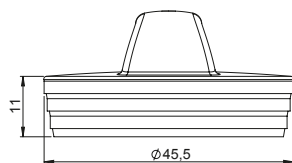

EAN: 6416931002657

50

Korek \varnothing 38,5 mm, umywalka.

3105034

EAN: 6416931002664

50

Korek \varnothing 45: zlew, brodzik, wanna.

3105040