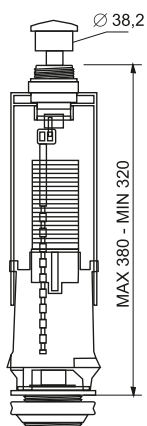

3W6-005-01PL

EAN: 5903874273257

25

Zawór spłukujący do spłuczek
ceramicznych.