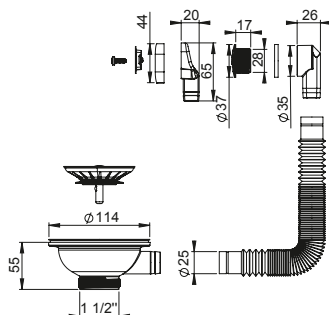

Akcesoria

INDEX | EAN

WK2-D9C-01PL

EAN: 6416931011758

25

Zestaw odpływowo-przelewowy do zlewozmywaków, otwór 90 mm, kielich 114 mm, przewód prostokątny oraz okrągły, w kolorze jasnym złotym. Do syfonów z rodziny Flexloc i P-loc.