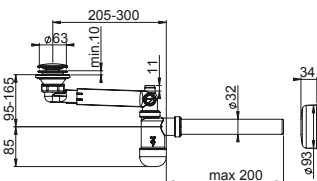

PR3-N2NR3-03PL

EAN: 6416931011215

45

Syfon Preloc oszczędzający miejsce, umywalkowy, butelkowy, teleskopowy, krótkie przyłącze do pralki i przelewu, korek typu klik-klak metal w kolorze oksydowym, rurka odpływowa i rozeta.

NOWOŚĆ