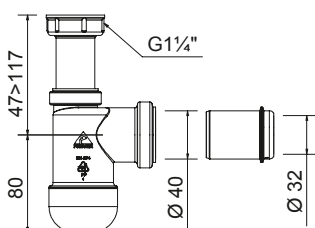

INDEX I EAN

1700015

EAN: 6415865888108

35

Półsyfon umywalkowy Ø 32 mm.

1700019

EAN: 6415865888252

35