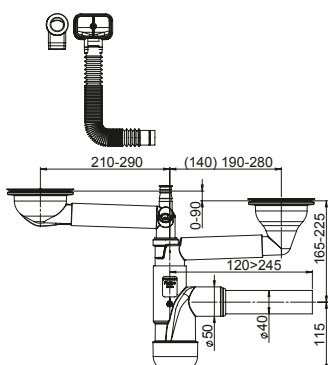

FL2-D9CR4-01PL

EAN: 6416931002091

15

Syfon Flexloc Pro, zlewozmywakowy, butelkowy, podwójny, otwory 90 mm, kielichy 114 mm, przyłącze do pralki i zmywarki. Dwie końcówki przelewowe. Szttywne podłączenie do ściany 40/50. Sitka w komplecie.