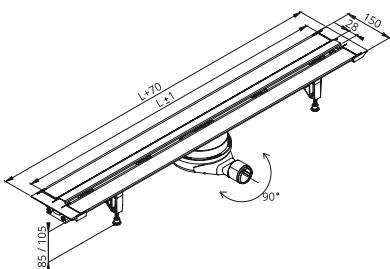

EasyLine Classic EVO Szczotkowany 700
EL-CEBR07A-001
EAN: 6416931007225

EasyLine Classic EVO Szczotkowany 800
EL-CEBR08A-001
EAN: 6416931007232

EasyLine Classic EVO Szczotkowany 1000
EL-CEBR10A-001
EAN: 6416931007249