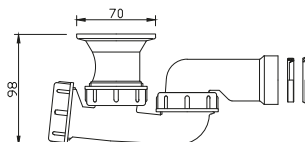

3215003

40

EAN: 6416931002442

Syfon brodzikowy 32 mm, sitko metalowe, korek gumowy. Rekomendowany do brodzików konglomeratowych oraz ceramicznych.