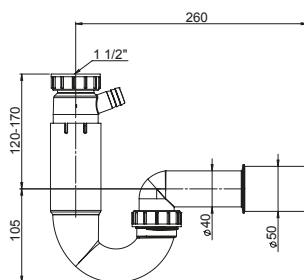

Półsyfon P-loc 1½",  
zlewozmywakowy, rurowy,  
pojedynczy, przyłącze do pralki,  
zmywarki. Podłączenie do ściany  
40/50 mm.

**PL1-N2N45-01PL****40****EAN: 6416931001650**

Półsyfon P-loc 1½",  
zlewozmywakowy, rurowy,  
pojedynczy, przyłącze do pralki  
i zmywarki, przyłącze do przelewu.  
Podłączenie do ściany 40/50 mm.