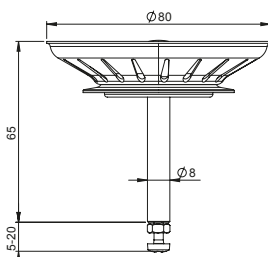

3406073

1

EAN: 6416931002718

Sitko metalowe do zlewu 90 mm.