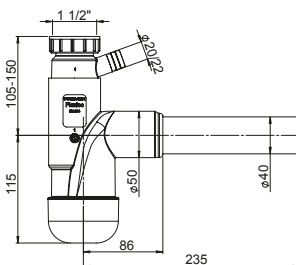

# Flexloc Pro

Index / Ean

OPK

**FL1-B2NNA-01PL**  
**EAN: 6416931002022**

**30**

Półsyfon Flexloc Pro 1 1/2",  
 zlewozmywakowy, butelkowy,  
 przyłącze do pralki i zmywarki,  
 podłączenie 40/50 mm.

**FL1-B2NR4-01PL**  
**EAN: 6416931001957**