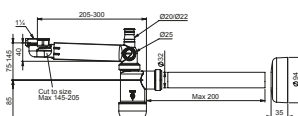

Index / Ean

OPK

1710013

40

EAN: 6415865887903

Półsyfon Preloc oszczędzający miejsce, umywalkowy, butelkowy, teleskopowy, przyłącze do pralki, przelew, rura odpływowa i rozeta. Pierścień dystansujący z podłączeniem do przelewu.