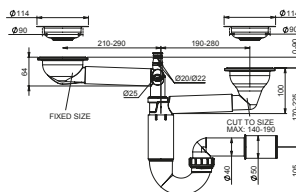

Index / Ean

OPK

PL2-D9N45-01PL

22

EAN: 6416931001759

Syfon P-loc, zlewozmywakowy, rurowy, podwójny, otwory 90 mm, kielichy 114 mm, przyłącze do zmywarki, przyłącze do przelewu. Podłączenie do ściany 40/50 mm. Sitka w komplecie.

PL1-D5N45-01PL

40

EAN: 6416931001599