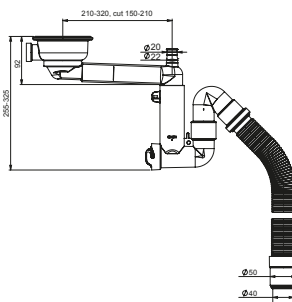

Syfon Smartloc, zlewozmywakowy, modułowy, pojedynczy, otwór 90 mm, kielich 114 mm, przyłączy do zmywarki, przelew sztywny z dwiema końcówkami przelewowymi. Podłączenie rurą elastyczną z reduktorem. Sitko w komplecie.