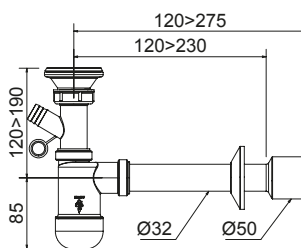

**1715011****30****EAN: 6415865888214**

Syfon umywalkowy  $\varnothing$  32/50 mm,  
przyłącze do pralki, sitko  
metalowe, korek gumowy,  
rura odpływowa z rozetą.

**1712008****30****EAN: 6415865888221**