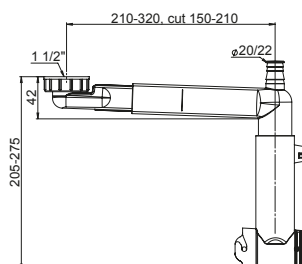

KUCHNIA

Smartloc

Index / Ean

OPK

42EN0000B

20

EAN: 6416931002879

Moduł pojedynczy do drugiej komory zlewu, do półsyfonu Smartloc, zlewozmywakowego, przyłącze do zmywarki.

3109004

100

EAN: 6416931002893