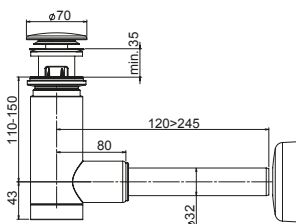

# Syfon EasyClean

Index / Ean

OPK

**1512402****50****EAN: 6416931002312**

Syfon Easy Clean umywalkowy 32/40 mm, butelkowy, gardziel plastikowa, czyszczony z góry, zamknięcie klik-klak plastik chromowany, rura odpływowa i rozeta.