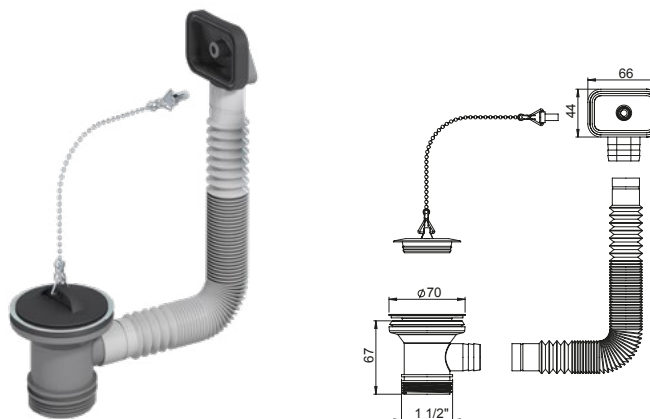

Zestaw odpływowo-przelewowy do zlewozmywaków, otwór 90 mm, kielich 114 mm, sitko, cztery końcówki przelewowe horyzontalne i wertykalne.

**3105025****25****EAN: 6416931003425**

Zestaw odpływowo-przelewowy do zlewozmywaka, otwór 70 mm, korek gumowy, końcówka przelewowa prostokątna.