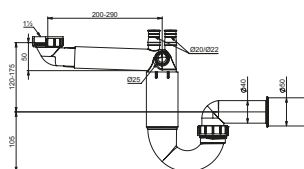

Półsyfon P-loc 1½",
zlewozmywakowy, rurowy,
pojedynczy, przyłącze do pralki
i zmywarki, przyłącze do przelewu.
Podłączenie do ściany 40/50 mm.

PL1-N2C45-01PL

20

EAN: 6416931001636