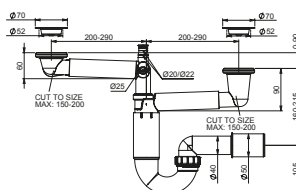

Syfon P-loc, zlewozmywakowy, rurowy, podwójny, kielichy 70 mm, korki gumowe, przyłącze do zmywarki. Podłączenie do ściany 40/50 mm.