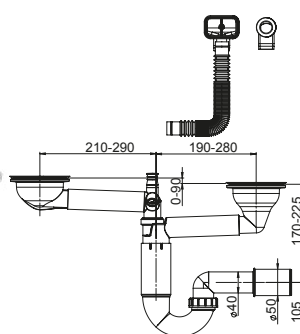

Syfon P-loc, zlewozmywakowy, rurowy, pojedynczy, otwory 90 mm, kielichy 114 mm, przyłącze do pralki i zmywarki. Dwie końcówki przelewowe. Podłączenie do ściany 40/50 mm. Sitka w komplecie.