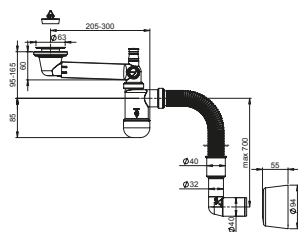

1735015

22

EAN: 6416931002220

Syfon Preloc oszczędzający miejsce, umywalkowy, butelkowy, teleskopowy, przyłącze do pralki i przelewu. Zamknięcie na korek gumowy, dwie śruby mocujące do kielicha 4,8x80 i 4,8x50. Podłączenie do podłogi i ściany rurą elastyczną, kolano odpływowe i rozeta.