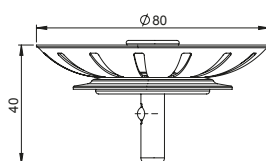

Sitko do kielicha 114 mm.

3106026

100

EAN: 6416931002855