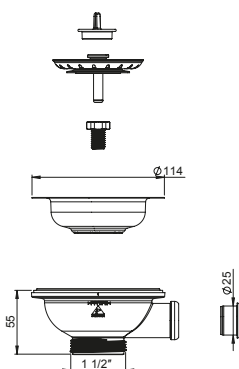

Kielich odpływowy ze śrubą magnetyczną.

3106017

100

EAN: 6416931002848