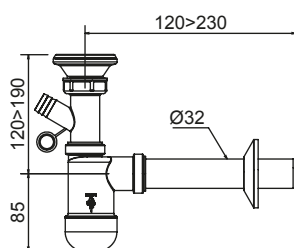

**1715011****30****EAN: 6415865888214**

Syfon umywalkowy  $\varnothing$  32/50 mm,  
przyłącze do pralki, sitko  
metalowe, korek gumowy,  
rura odpływowa z rozetą.

**1712008****30****EAN: 6415865888221**