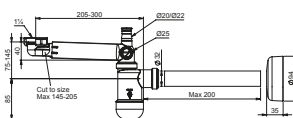

Półsyfon Preloc oszczędzający miejsce, umywalkowy, butelkowy, teleskopowy, przyłącze do pralki i przelewu, rura odpływowa i rozeta.

1715018

45

EAN: 6416931002152