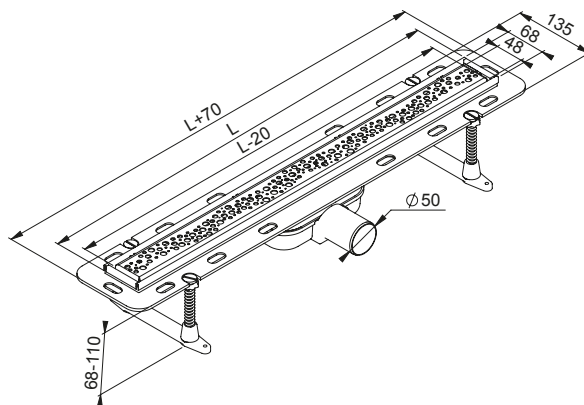

z rusztem VETRO szklanym, białym

Index / Ean	długość mm
WDO-700-09-4410 EAN: 5903874278696	700
WDO-800-09-4410 EAN: 5903874278702	800

z rusztem VETRO szklanym, czarnym

Index / Ean	długość mm
WDO-700-09-4413 EAN: 5903874278719	700
WDO-800-09-4413 EAN: 5903874278726	800