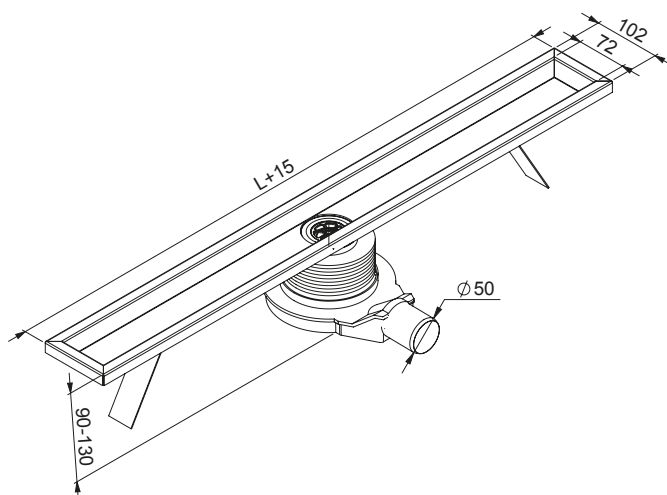

Odwodnienia liniowe i punktowe

Odwodnienie liniowe ekonomiczne

Powierzchnia odwodnienia szczotkowana	Index / Ean	długość (L)
	WDO-600-BR-2201 EAN: 5903874274483	600
	WDO-700-BR-2201 EAN: 5903874273806	700
	WDO-800-BR-2201 EAN: 5903874273813	800
	WDO-900-BR-2201 EAN: 5903874273820	900
	WDO-1000-BR-2201 EAN: 5903874274100	1000