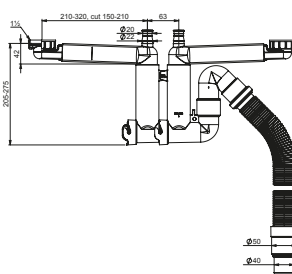

Półsyfon Smartloc 1½", zlewozmywakowy, modułowy, podwójny, przyłącza do pralki i zmywarki. Podłączenie rurą elastyczną z reduktorem.

41K13A1B

16

EAN: 6416931002794