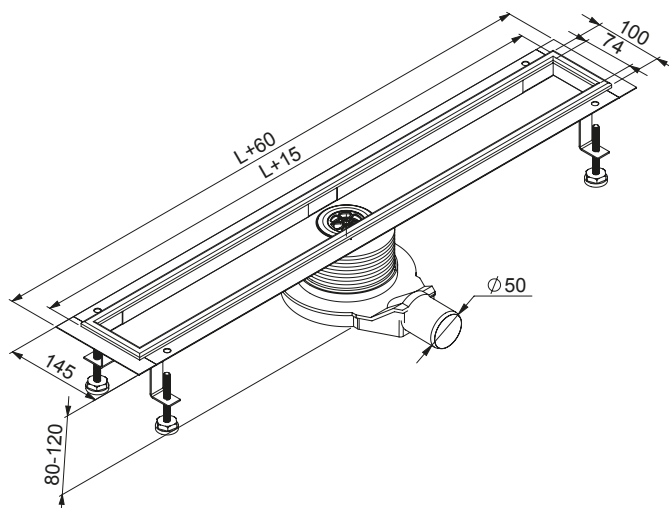

Index / Ean	długość (L)
LPL-NABR06A-001 (WDO-600-BR-0001) EAN: 5903874274414	600
LPL-NABR07A-001 (WDO-700-BR-0001) EAN: 5903874273622	700
LPL-NABR08A-001 (WDO-800-BR-0001) EAN: 5903874273639	800
LPL-NABR09A-001 (WDO-900-BR-0001) EAN: 5903874273646	900
LPL-NABR10A-001 (WDO-1000-BR-0001) EAN: 5903874274087	1000

Powierzchnia ramki polerowana

Index / Ean	długość (L)
LPL-NAPL06A-001 (WDO-600-BR-0002) EAN: 5903874274698	600
LPL-NAPL07A-001 (WDO-700-BR-0002) EAN: 5903874274704	700
LPL-NAPL08A-001 (WDO-800-BR-0002) EAN: 5903874274711	800
LPL-NAPL09A-001 (WDO-900-BR-0002) EAN: 5903874274728	900
LPL-NAPL10A-001 (WDO-1000-BR-0002) EAN: 5903874274735	1000