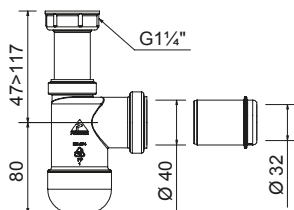

Index / Ean

OPK

1700019

35

EAN: 6415865888252

Półsyfon umywalkowy
ø 40/32 mm.

1710020

30

EAN: 6415865888283

Półsyfon umywalkowy ø 40 mm,
rura odpływowa z rozetą.