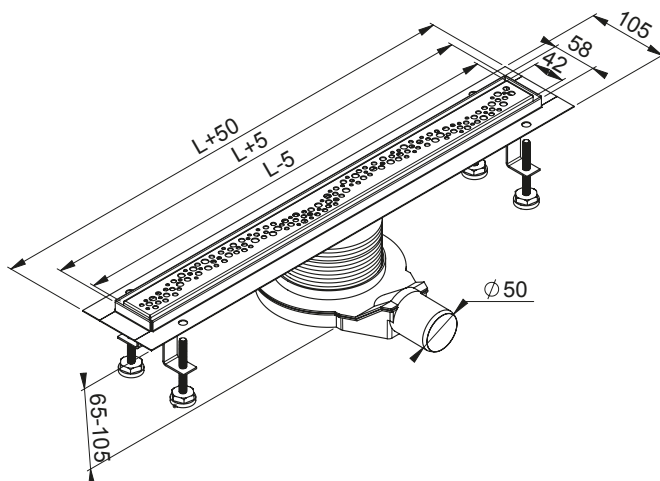

Index / Ean	długość (L)
LFI-FLCO06A-001 (WDO-600-04-6601) EAN: 5903874278825	600
LFI-FLCO07A-001 (WDO-700-04-6601) EAN: 5903874278818	700
LFI-FLCO08A-001 (WDO-800-04-6601) EAN: 5903874278801	800
LFI-FLCO09A-001 (WDO-900-04-6601) EAN: 5903874278795	900
LFI-FLCO10A-001 (WDO-1000-04-6601) EAN: 5903874278788	1000