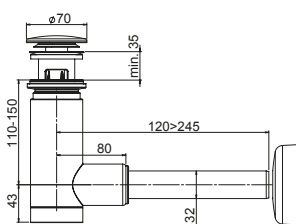

Syfon Easy Clean umywalkowy 32/40 mm, butelkowy, gardziel plastikowa, czyszczony z góry, zamknięcie klik-klak plastik biały, rura odpływowa i rozeta.

1512404

50

EAN: 6416931002336