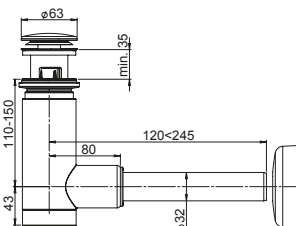

Syfon Easy Clean umywalkowy 32/40 mm, butelkowy, gardziel miedziana, czyszczony z góry, zamknięcie klik-klak miedz chromowany, rura odpływowa i rozeta.