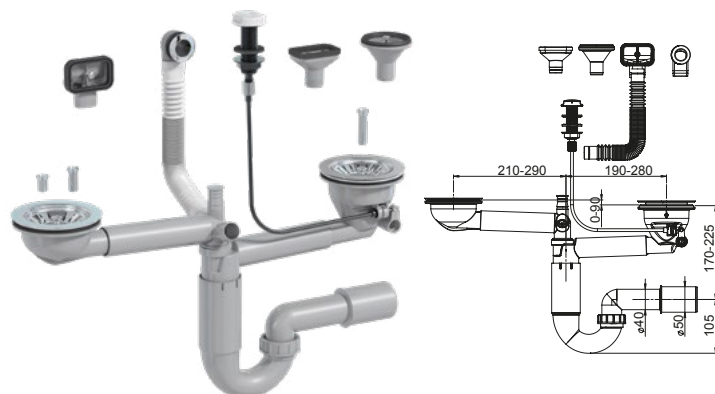

Syfon P-loc, zlewozmywakowy, rurowy, podwójny, otwory 90 mm, kielichy 114 mm, przyłącze do zmywarki, przelew. Cztery końcówki przelewowe. Korek automatyczny. Podłączenie do ściany 40/50 mm. Sitka w komplecie.