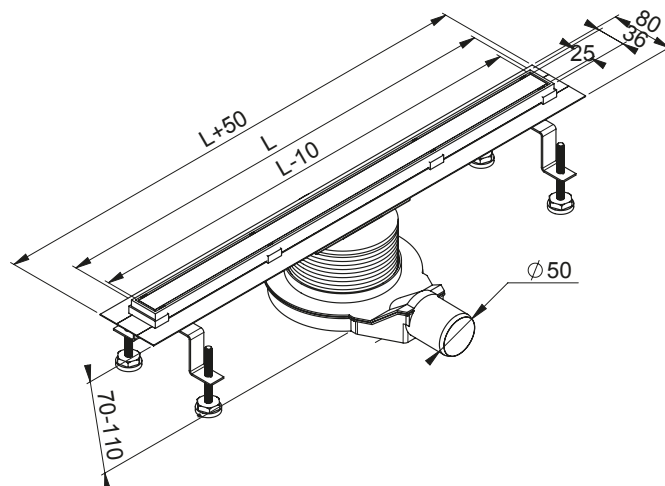

Powierzchnia rusztu szorstkowa

Index / Ean	długość (L)
LSL-CLPL06A-001 (WDO-600-ZR-5501) EAN: 5903874276913	600
LSL-CLPL07A-001 (WDO-700-ZR-5501) EAN: 5903874276920	700
LSL-CLPL08A-001 (WDO-800-ZR-5501) EAN: 5903874276937	800
LSL-CLPL09A-001 (WDO-900-ZR-5501) EAN: 5903874276944	900
LSL-CLPL10A-001 (WDO-1000-ZR-5501) EAN: 5903874276951	1000