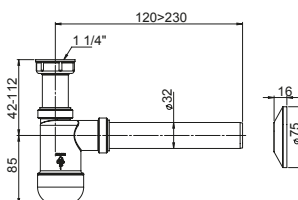

## Preloc ekonomiczny (200)

20

ŁAZIENKA

Preloc ekonomiczny (200)

Index / Ean

OPK

**1700015****35****EAN: 6415865888108**Półsyfon umywalkowy  $\varnothing$  32 mm.**1710016****30****EAN: 6415865888092**Półsyfon umywalkowy  $\varnothing$  32 mm,  
rura odpływowa z rozetą.**1710018****30****EAN: 6415865888115**Półsyfon umywalkowy  $\varnothing$  32/50 mm,  
rura odpływowa z rozetą.**1730021****30****EAN: 6416931002268**Półsyfon umywalkowy  $\varnothing$  32 mm,  
rura odpływowa elastyczna,  
kolano odpływowe, rozeta.