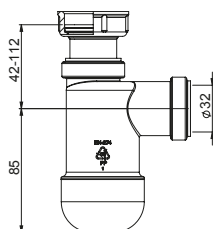

## Preloc ekonomiczny (200)

20

ŁAZIENKA

Preloc ekonomiczny (200)

Index / Ean

OPK

**1700015****35****EAN: 6415865888108**Półsyfon umywalkowy  $\varnothing$  32 mm.**1710016****30****EAN: 6415865888092**Półsyfon umywalkowy  $\varnothing$  32 mm,  
rura odpływowa z rozetą.**1710018****30****EAN: 6415865888115**Półsyfon umywalkowy  $\varnothing$  32/50 mm,  
rura odpływowa z rozetą.**1730021****30****EAN: 6416931002268**Półsyfon umywalkowy  $\varnothing$  32 mm,  
rura odpływowa elastyczna,  
kolano odpływowe, rozeta.