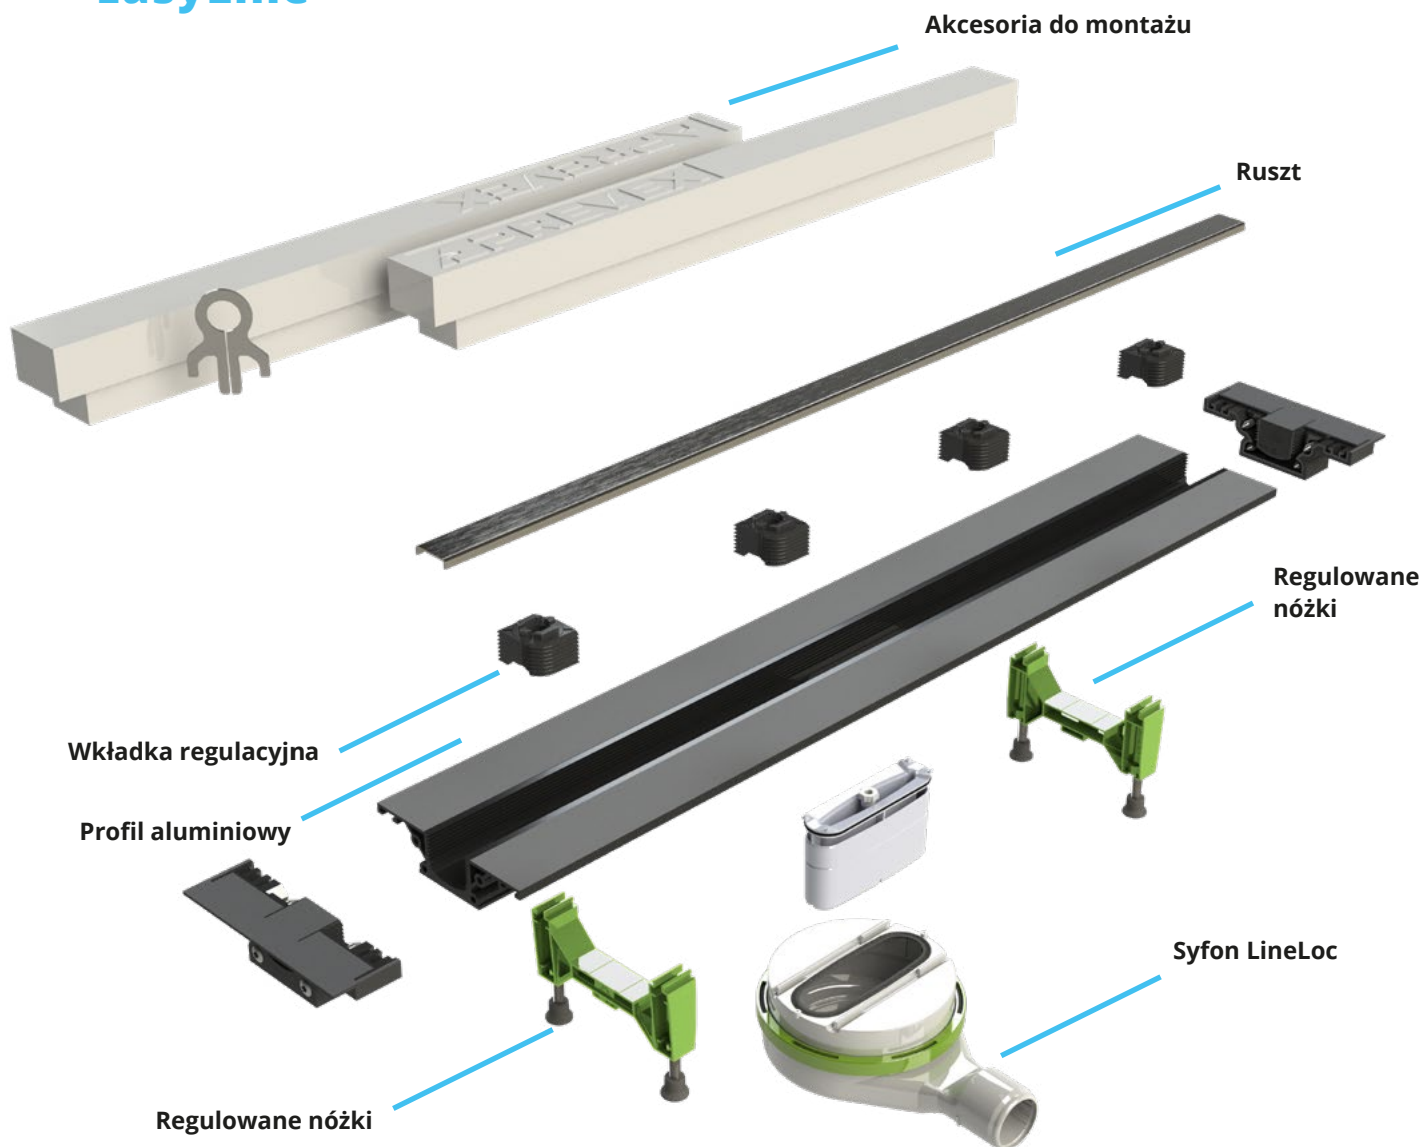

## Odwodnienie liniowe EasyLine

## EasyLine – zadbaliśmy o wszystko

Nowość

Tworząc nasze nowe odwodnienie z serii EasyLine zadbaliśmy o wszystko. Oddajemy Ci produkt, w którym nowoczesny, uniwersalny design łączy się z funkcjonalnością rozwiązań technicznych. Oznacza to maksymalny przepływ wody, łatwość montażu i najwyższy poziom higieny, a co najważniejsze przyjemność płynącą z każdej kąpieli. I o to chodzi!

## ZALETY I KORZYŚCI

**Dowolna regulacja** – w tym docinanie na wymiar i unikalne, innowacyjne dostosowanie wysokości ułożenia rusztu\*.

**Elastyczność** – m.in. regulowana wysokość syfonu oraz uniwersalne podłącze o średnicy 50/40 mm.

**Łatwy montaż** – dowolna długości profilu i rotujący syfon umożliwiające podłączenie odpływu z dowolnego kierunku.

**Stylowy design** – kilka kompatybilnych wzorów rusztów do wyboru. Możliwość brandowania logotypem klienta.