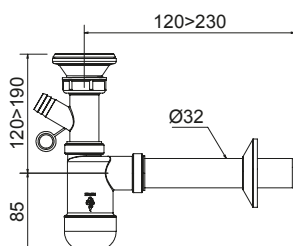

1715007

30

EAN: 6415865888207

Syfon umywalkowy $\varnothing$ 32 mm,
przyłącze do pralki, sitko
metalowe, korek gumowy,
rura odpływowa z rozetą.