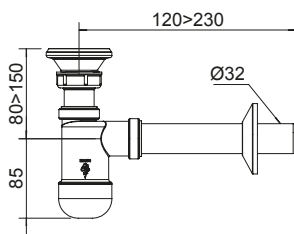

Index / Ean

OPK

1700019

35

EAN: 6415865888252

Półsyfon umywalkowy
ø 40/32 mm.

1710020

30

EAN: 6415865888283

Półsyfon umywalkowy ø 40 mm,
rura odpływowa z rozetą.

1705010

35

EAN: 6415865888139

Syfon umywalkowy ø 32 mm,
sitko metalowe, korek gumowy.

1715006

30

EAN: 6415865888122

Syfon umywalkowy ø 32 mm,
sitko metalowe, korek gumowy,
rura odpływowa z rozetą.