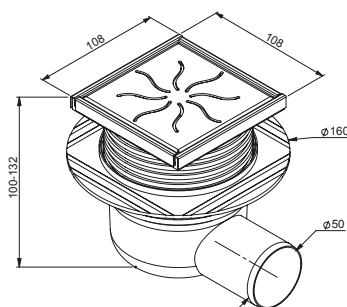

ruszt SOLE,  
powierzchnia polerowana

Index / Ean                      wymiary mm  
**PEH-SOPL11A-001**            **110X110**  
**(WDR-110-110-12-4402)**  
**EAN: 5903874276890**

ruszt CUBO,  
powierzchnia polerowana

Index / Ean                      wymiary mm  
**PEH-CUPL11A-001**            **110X110**  
**(WDR-110-110-01-4402)**  
**EAN: 5903874276906**