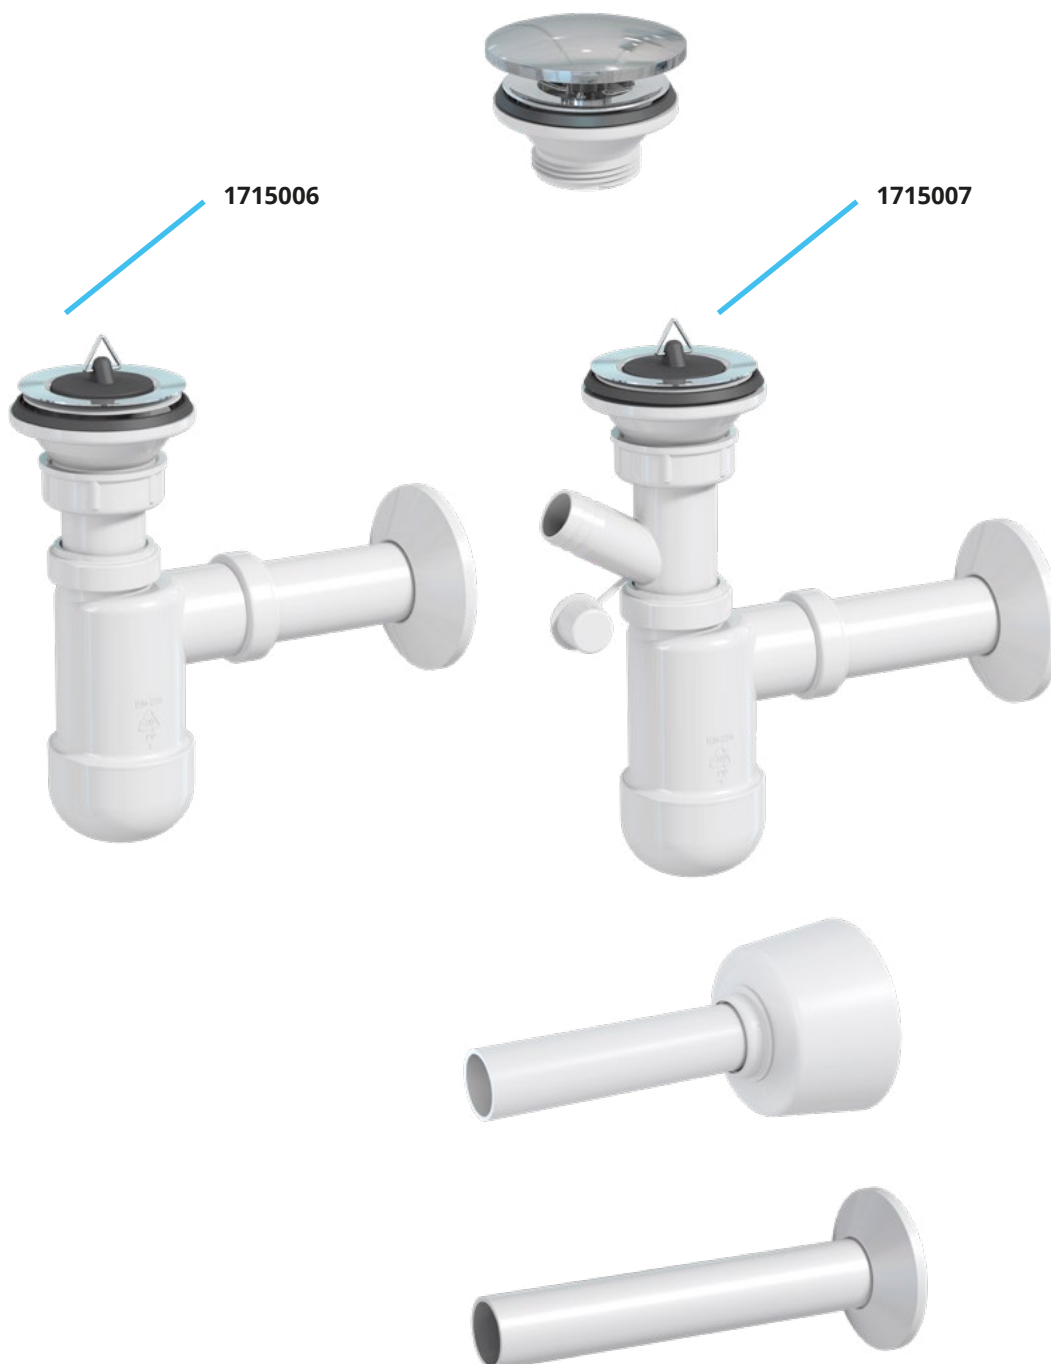

Preloc ekonomiczny (200)