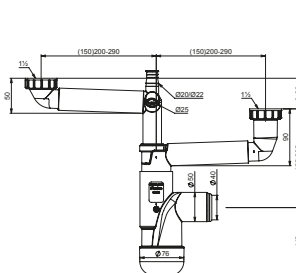

FL2-N2NNA-01PL
EAN: 6416931002114

20

Półsyfon Flexloc Pro 1 1/2",
zlewozmywakowy, butelkowy,
podwójny, z ramionami, przyłącze
do pralki i zmywarki, podłącze
do przelewu. Podłączenie
40/50 mm.