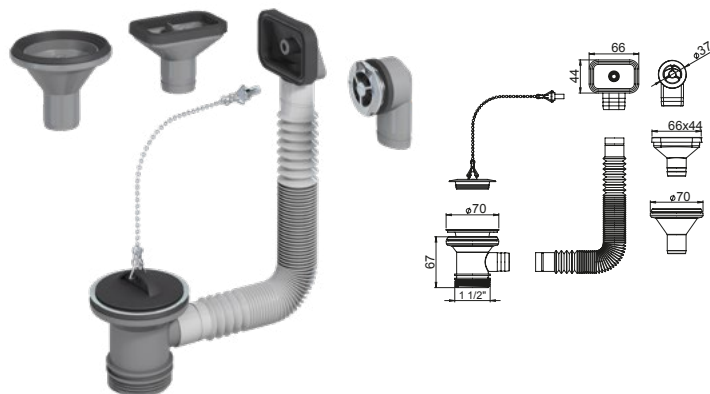

KUCHNIA

P-Loc

Index / Ean

OPK

3105026

50

EAN: 6416931003418

Zestaw odpływowo-przelewowy do zlewozmywaka, otwór 52 mm, korek gumowy, cztery końcówki przelewowe.

3106009

50

EAN: 6416931003470