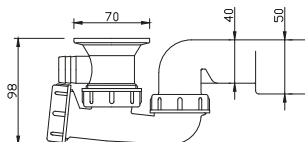

110

Syfon brodzikowy, super niski – 6 cm, czyszczony od góry, pokrywa chromowana.

3215003

40

**EAN: 6416931002442**

Syfon brodzikowy 32 mm, sitko metalowe, korek gumowy. Rekomendowany do brodzików konglomeratowych oraz ceramicznych.