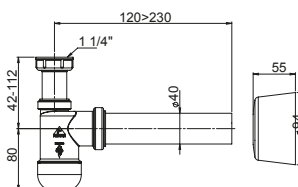

1705010

35

EAN: 6415865888139

Syfon umywalkowy ø 32 mm,
sitko metalowe, korek gumowy.