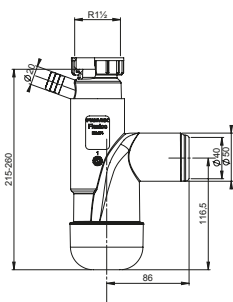

# Flexloc Pro

Index / Ean

OPK

**FL1-B2NNA-01PL**  
**EAN: 6416931002022**

**30**

Półsyfon Flexloc Pro 1 1/2",  
 zlewozmywakowy, butelkowy,  
 przyłącze do pralki i zmywarki,  
 podłączenie 40/50 mm.

**FL1-B2NR4-01PL**  
**EAN: 6416931001957**