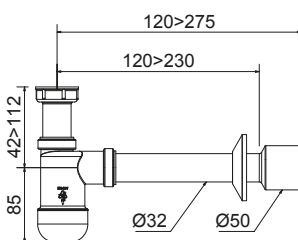

## Preloc ekonomiczny (200)

20

ŁAZIENKA

Preloc ekonomiczny (200)

Index / Ean

OPK

**1700015****35****EAN: 6415865888108**Półsyfon umywalkowy  $\varnothing$  32 mm.**1710016****30****EAN: 6415865888092**Półsyfon umywalkowy  $\varnothing$  32 mm,  
rura odpływowa z rozetą.**1710018****30****EAN: 6415865888115**Półsyfon umywalkowy  $\varnothing$  32/50 mm,  
rura odpływowa z rozetą.**1730021****30****EAN: 6416931002268**Półsyfon umywalkowy  $\varnothing$  32 mm,  
rura odpływowa elastyczna,  
kolano odpływowe, rozeta.