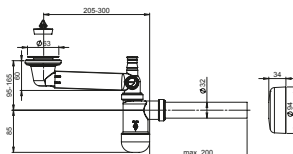

Syfon Preloc oszczędzający miejsce, umywalkowy, butelkowy, teleskopowy, przyłącze do pralki i przelewu. Korek gumowy. Rura odpływowa i rozeta.

1713003

45

EAN: 6416931002169