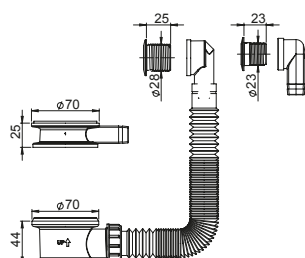

**1512406**  
**EAN: 6416931002350**

**50**

Syfon Easy Clean umywalkowy 32/40 mm, butelkowy, chromowany, gardziel mosiężna, czyszczony z góry, zamknięcie klik-klak, mosiądz chromowany. Rura odpływowa i rozeta chromowane. Dwa pierścienie ozdobne: czarny lub chromowany.

**1532402**  
**EAN: 6416931002374**

**16**

Syfon Easy Clean umywalkowy 32/40 mm, butelkowy, czyszczony z góry, zamknięcie typu klik-klak metal chromowany. Gardziel, pierścień dystansujący 42 mm z przelewem. Elastyczna rura odpływowa 32 mm.