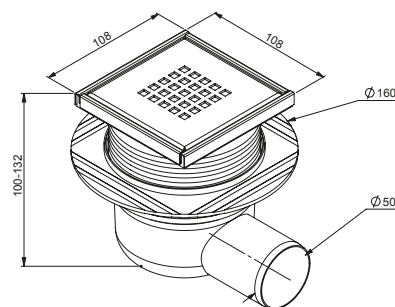

ruszt SOLE,  
powierzchnia polerowana

Index / Ean                      wymiary mm  
**PEH-SOPL11A-001**            **110X110**  
**(WDR-110-110-12-4402)**  
**EAN: 5903874276890**

ruszt CUBO,  
powierzchnia polerowana

Index / Ean                      wymiary mm  
**PEH-CUPL11A-001**            **110X110**  
**(WDR-110-110-01-4402)**  
**EAN: 5903874276906**