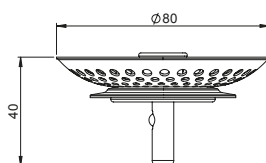

Sitko do kielicha 114 mm.