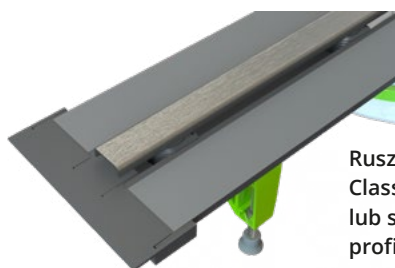

# Odwodnienie liniowe EasyLine

Możliwość docięcia

Możliwość docięcia  
profilu i rusztu  
na potrzebny wymiar!

z rusztem  
klasycznym

Ruszt typu EasyLine  
Classic (polerowany  
lub szczotkowany)  
profilowany w kształcie C