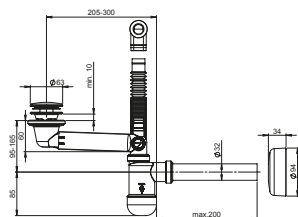

1712006

40

EAN: 6415865887897

Syfon Preloc oszczędzający miejsce, umywalkowy, butelkowy, teleskopowy, przyłącze do pralki, przelew. Korek typu klik-klak mosiężny, chromowany, dwie śruby mocujące. Rura odpływowa i rozeta.