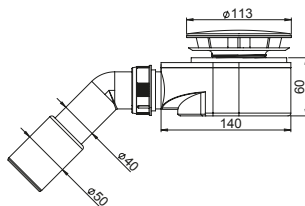

Index / Ean

OPK

**3201W02-01PL (A415CH50)**  
**EAN: 5903874275565**

10

Syfon brodzikowy z regulowaną wysokością, chromowany, do brodzika z otworem 52 mm, czyszczony od góry.

**3211W06-01PL (A417CH50)**  
**EAN: 5902367620318**