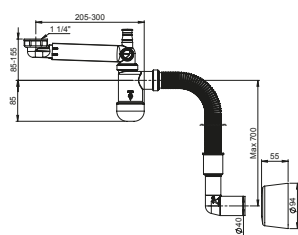

1730020

25

EAN: 6416931002213

Półsyfon Preloc oszczędzający miejsce, umywalkowy, butelkowy, teleskopowy, przyłącze do pralki i przelewu, podłączenie do podłogi i ściany rurą elastyczną. Kolano odpływowe i rozeta.