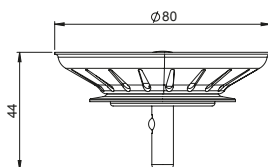

3406072

1

EAN: 6416931002701

Sitko metalowe do zlewu 90 mm.