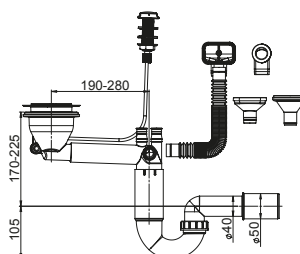

Syfon P-loc, zlewozmywakowy rurowy, pojedynczy, otwór 90 mm, kielich 114 mm, przyłącze do zmywarki. Cztery końcówki przelewowe. Korek automatyczny. Podłączenie do ściany 40/50 mm. Sitka w komplecie.

PL2-D9C45-01PL

22

EAN: 6416931001735