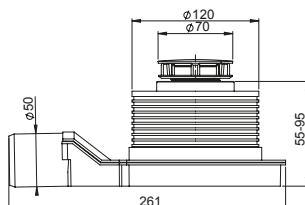

Index / Ean

OPK

3201W02-01PL (A415CH50)
EAN: 5903874275565

10

Syfon brodzikowy z regulowaną wysokością, chromowany, do brodzika z otworem 52 mm, czyszczony od góry.