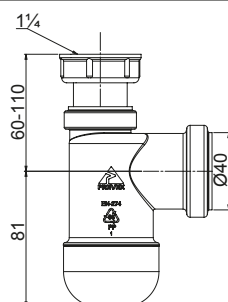

1700018
EAN: 6415865888245

Pólsyfon umywalkowy $\varnothing$ 40 mm.

35