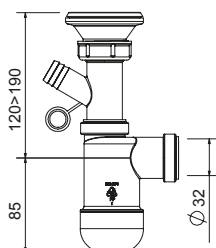

Index / Ean

OPK

1705011

30

EAN: 6415865888191

Syfon umywalkowy $\varnothing$ 32 mm,
przyłącze do pralki, sitko
metalowe, korek gumowy.