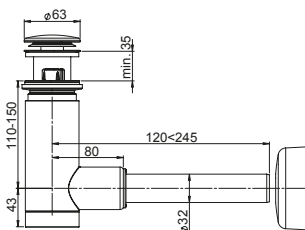

EasyClean

Index / Ean

OPK

1511401
EAN: 6416931002343

50

Syfon Easy Clean umywalkowy 32/40 mm, butelkowy, chromowany, gardziel mosiężna bez przelewu, czyszczony z góry, zamknięcie klik-klak, mosiądz chromowany, rura odpływowa i rozeta chromowane.