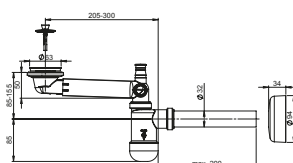

Syfon Preloc oszczędzający miejsce, umywalkowy, butelkowy, teleskopowy, przyłącze do pralki i przelewu. Korek metalowy. Rura odpływowa i rozeta.