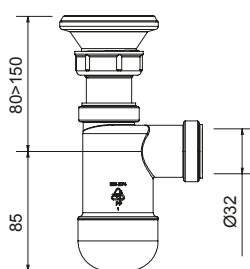

1715006

30

EAN: 6415865888122

Syfon umywalkowy ø 32 mm,
sitko metalowe, korek gumowy,
rura odpływowa z rozetą.