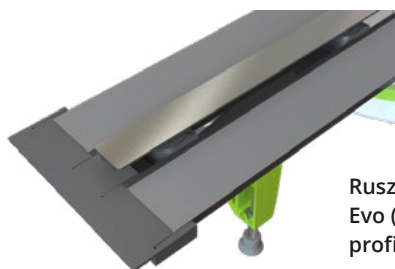

# Odwodnienie liniowe EasyLine

Możliwość docięcia

Możliwość docięcia  
profilu i rusztu  
na potrzebny wymiar!

z rusztem  
klasycznym

Ruszt typu EasyLine  
Classic (polerowany  
lub szczotkowany)  
profilowany w kształcie C