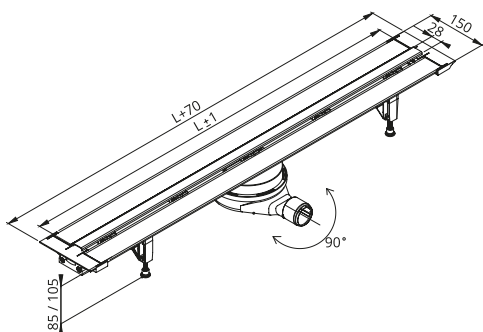

DANE TECHNICZNE:

- ☐ Przepływ: do **48 l/ min.**
- ☐ Nośność: min. **200 kg**
- ☐ Długość rusztu (L)*: **700, 800 i 1000 mm**
- ☐ Zintegrowane przyłącze: **40/50**
- ☐ Regulowana wysokość do poziomu płytki: **85 lub 105 mm**
- ☐ Regulacja wysokości rusztu do profilu: **9-30 mm**
- ☐ **Obrotowo-teleskopowy syfon LineLoc czyszczony od góry**
- ☐ Opcje uszczelniania: **opatentowana: mata + klej**
- ☐ Ruszt: **klasyczny, ze stali nierdzewnej w wersji polerowanej lub szczotkowanej**