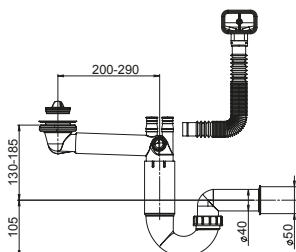

Syfon P-loc, zlewozmywakowy, rurowy, pojedynczy, kielich 70 mm, korek gumowy, przelew. Przyłącze do pralki i zmywarki. Podłączenie do ściany 40/50 mm.

PL2-D5N45-01PL

30

EAN: 6416931001711