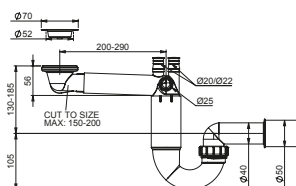

Syfon P-loc, zlewozmywakowy, rurowy, pojedynczy, kielich 70 mm, korek gumowy. Przyłącze do pralki i zmywarki, przyłącze do przelewu. Podłączenie do ściany 40/50 mm.

PL1-D5S45-01PL

35

EAN: 6416931001605