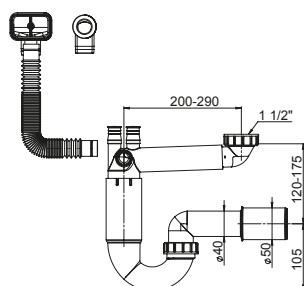

Półsyfon P-loc 1½",
zlewozmywakowy, rurowy,
pojedynczy, przyłącze do pralki
i zmywarki, dwie końcówki
przelewowe. Podłączenie
do ściany 40/50 mm.