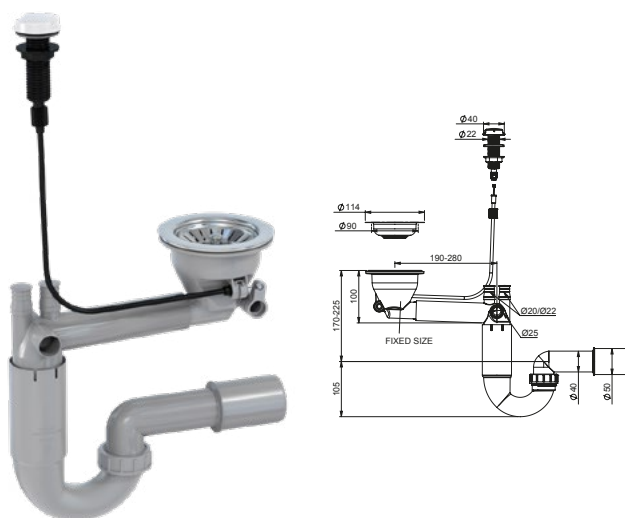

Syfon P-loc, zlewozmywakowy, rurowy, pojedynczy, otwór 90 mm, kielich 114 mm, przyłącze do pralki i zmywarki, przyłącze do przelewu. Korek automatyczny. Podłączenie do ściany 40/50 mm. Sitko w komplecie.

PL2-R9C45-01PL

18

EAN: 6416931001803