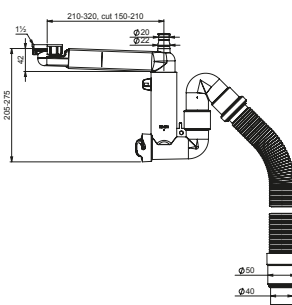

# Smartloc

Index / Ean

OPK

**41N0300B****20****EAN: 6416931002770**

Półsyfon Smartloc 1½", zlewozmywakowy, modułowy, pojedynczy, przyłączy do zmywarki. Podłączenie rurą elastyczną z reduktorem.

**42N0300B****16****EAN: 6416931002787**