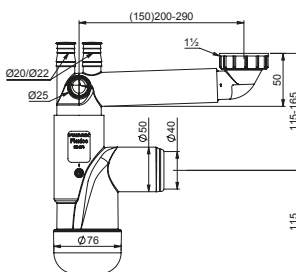

FL1-N2NNA-01PL
EAN: 6416931002060

40

Półsyfon Flexloc Pro 1 1/2",
zlewozmywakowy, butelkowy,
z ramieniem, pojedynczy,
przyłącze do pralki i zmywarki,
podłącze do przelewu. Podłączenie
40/50 mm.