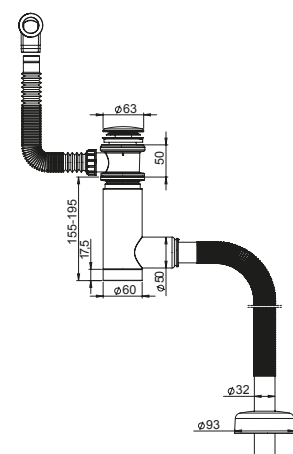

1532402
EAN: 6416931002374

16

Syfon Easy Clean umywalkowy 32/40 mm, butelkowy, czyszczony z góry, zamknięcie typu klik-klak metal chromowany. Gardziel, pierścień dystansujący 42 mm z przelewem. Elastyczna rura odpływowa 32 mm.