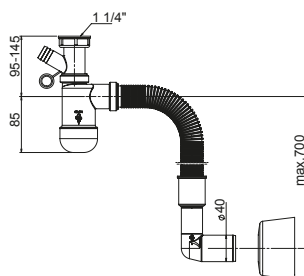

1730022
EAN: 6416931002282

Pólsyfon umywalkowy $\varnothing$ 32 mm,
przyłącze do pralki, rura
odpływowa elastyczna, kolano
odpływowe, rozeta.

30