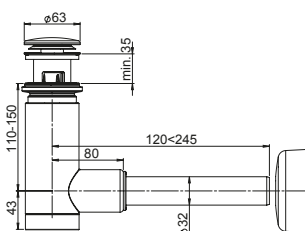

1512406
EAN: 6416931002350

50

Syfon Easy Clean umywalkowy 32/40 mm, butelkowy, chromowany, gardziel mosiężna, czyszczony z góry, zamknięcie klik-klak, mosiądz chromowany. Rura odpływowa i rozeta chromowane. Dwa pierścienie ozdobne: czarny lub chromowany.