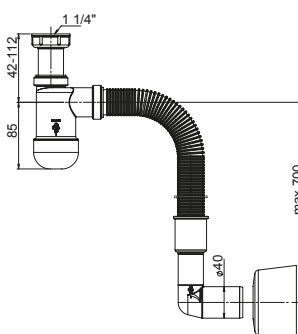

## Preloc ekonomiczny (200)

20

ŁAZIENKA

Preloc ekonomiczny (200)

Index / Ean

OPK

**1700015****35****EAN: 6415865888108**Półsyfon umywalkowy  $\varnothing$  32 mm.**1710016****30****EAN: 6415865888092**Półsyfon umywalkowy  $\varnothing$  32 mm,  
rura odpływowa z rozetą.**1710018****30****EAN: 6415865888115**Półsyfon umywalkowy  $\varnothing$  32/50 mm,  
rura odpływowa z rozetą.**1730021****30****EAN: 6416931002268**Półsyfon umywalkowy  $\varnothing$  32 mm,  
rura odpływowa elastyczna,  
kolano odpływowe, rozeta.