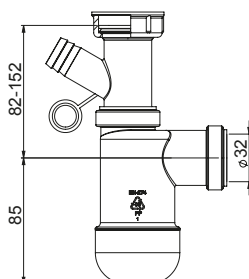

Preloc ekonomiczny (200)

Index / Ean

OPK

1700016
EAN: 6415865888177

Pólsyfon umywalkowy $\varnothing$ 32 mm,
przyłącze do pralki.

35