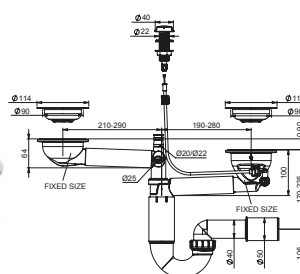

Index / Ean

OPK

PL2-R9N45-01PL

22

EAN: 6416931001810

Syfon P-loc, zlewozmywakowy, rurowy, podwójny, otwory 90 mm, kielichy 114 mm, przyłącze do zmywarki, przyłącze do przelewu. Korek automatyczny. Podłączenie do ściany 40/50 mm. Sitka w komplecie.

PL1-R9C45-01PL

24

EAN: 6416931001698