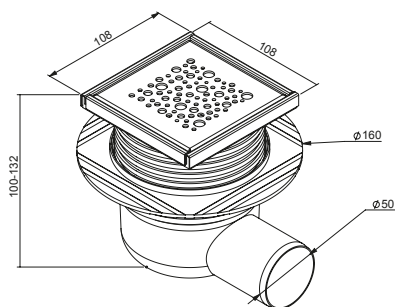

ruszt SOLE,  
powierzchnia polerowana

Index / Ean                      wymiary mm  
**PEH-SOPL11A-001**            **110X110**  
**(WDR-110-110-12-4402)**  
**EAN: 5903874276890**

ruszt CUBO,  
powierzchnia polerowana

Index / Ean                      wymiary mm  
**PEH-CUPL11A-001**            **110X110**  
**(WDR-110-110-01-4402)**  
**EAN: 5903874276906**