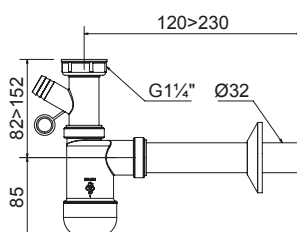

## Preloc ekonomiczny (200)

Index / Ean

OPK

**1700016**  
**EAN: 6415865888177**

Pólsyfon umywalkowy  $\varnothing$  32 mm,  
przyłącze do pralki.

35

**1710017**  
**EAN: 6415865888184**

Pólsyfon umywalkowy  $\varnothing$  32 mm,  
przyłącze do pralki, rura  
odpływowa z rozetą.