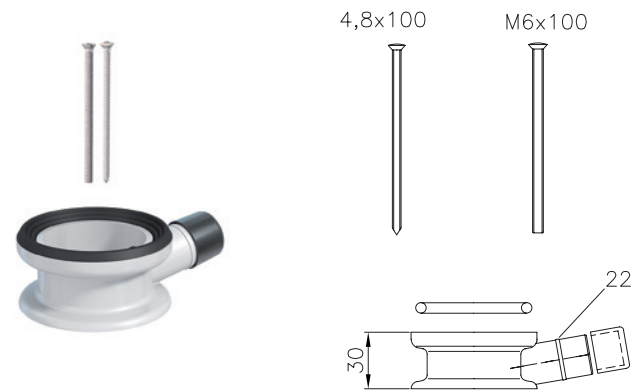

LVI-nro 6582265

Tuote 12620
Viemäröintirengas
22 mm, Onnline

SAP ABU765

EAN 6 415 865 822 652

kpl/laatikko 100

LVI-nro 6502715

Tuote 135346
Pop-up tulppa Ø 63 mm
kromattu messinki

SAP ASA491

EAN 6 415 865 027 156

kpl/laatikko 10

LVI-nro 6502665

Tuote 135344
Pop-up tulppa Ø 70 mm,
kromattu tulppa
ABS muovi

SAP AMB252

EAN 6 415 865 026 654

kpl/laatikko 10

LVI-nro 6588889

Tuote WK4-C4N-023
Pop-up tulppa Ø 63 mm,
kromattu messinki,
matta musta

SAP CMM797

EAN 6 416 931 009 816

kpl/laatikko 10

LVI-nro 5974774

Tuote 12155
Pohjaventtiili 1 1/4"

SAP CCQ060

EAN 6 415 859 747 749

kpl/laatikko 40