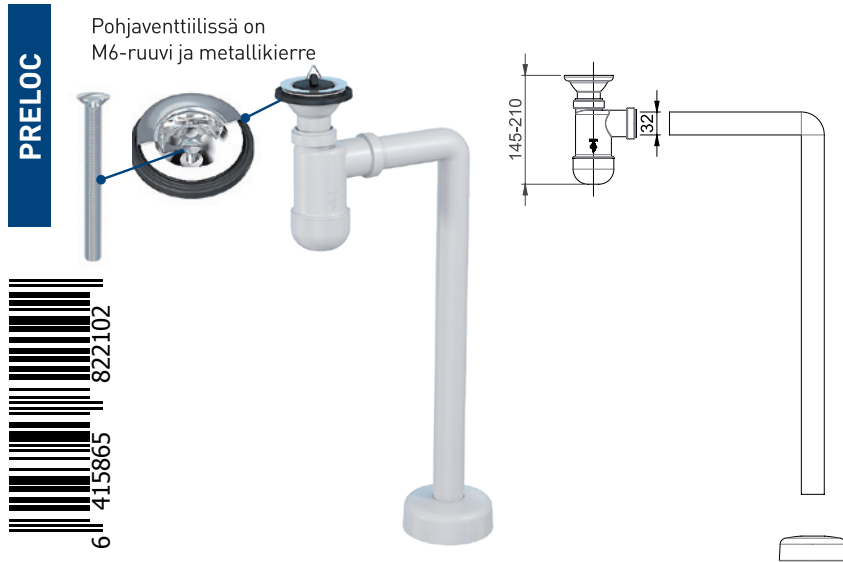

LVI-nro 6588713

Tuote	1725007 Pullovesilukko P10, jäykällä poistoputkella
SAP	ABS642
EAN	6 415 865 822 102
kpl/laatikko	30
kpl/lava	480

LVI-nro 6502206

Tuote	12609 Preloc 220, mutterikiinnitys 1 1/4", taipuisalla poistoputkella
SAP	AI0842
EAN	6 415 865 022 069
kpl/laatikko	40
kpl/lava	480