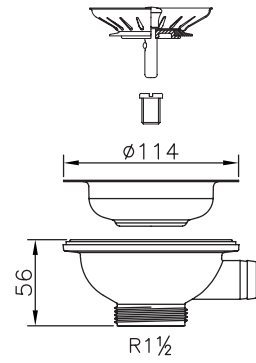

SMARTLOC
FLEXLOC
COMPLOC