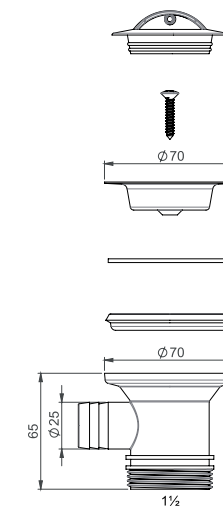

LVI-nro **5974453**

Tuote 13884
Korisihtitulppa
kahdella venttiilin
varrella

SAP CDE869

EAN 6 415 859 744 533

kpl/laatikko 10

**Sopii myös Prevxin vanhempiin
koripohjaventtiileihin joissa syvä sihti**

LVI-nro **5973872**

Tuote 12112
Pohjaventtiili 70 mm
1½" ylivuotoyhteellä

SAP CCQ069

EAN 6 415 859 738 723

kpl/laatikko 20

**Yhteensopiva ylivuotosarjojen kanssa.
Katso sivu 16.**