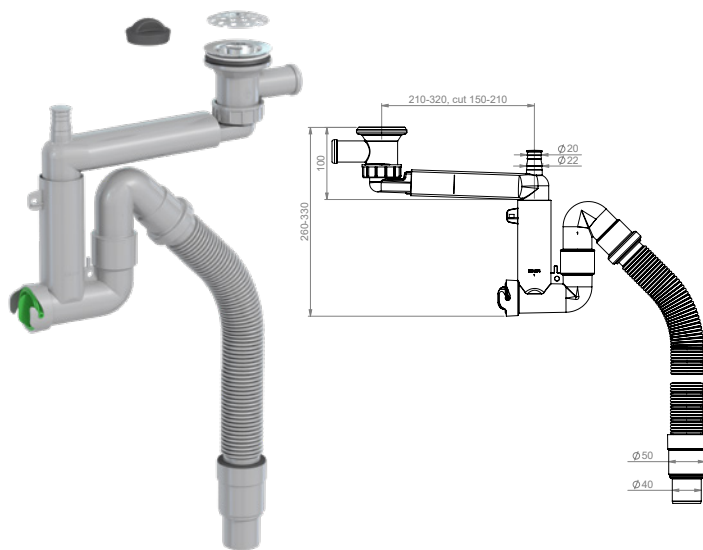

### LVI-nro 5974932

Tuote 42K13A11  
Smartloc, 2-alt.,  
koripohjajaventiili, ylivuodolla

SAP CFT703

EAN 6 415 859 749 323

kpl/laatikko 14

kpl/lava 168

SMARTLOC

SMARTLOC