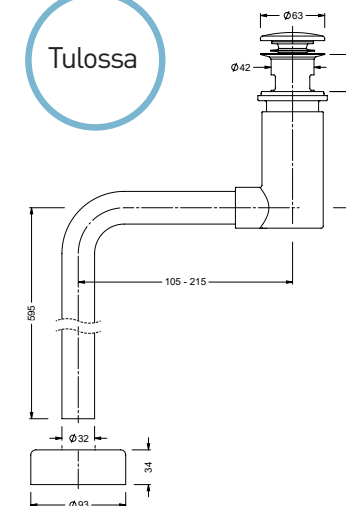

EASYCLEAN
PREMIUM

6 416931 008512

LVI-nro 6588776

Tuote 1502400
EasyClean 32/40,
pop-up tulpalla

SAP CFV299

EAN 6 415 865 887 767

kpl/laatikko 20
kpl/lava 600