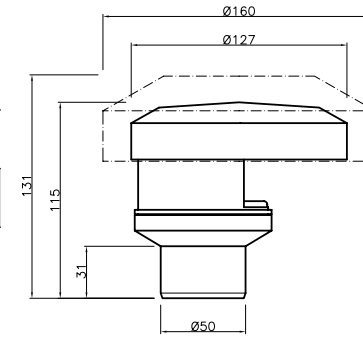

LVI-nro 4162740

Tuote	11055 Prevac alipaineventtiili 50
SAP	AAI652
EAN	6 415 841 627 400
kpl/laatikko	32
kpl/lava	384