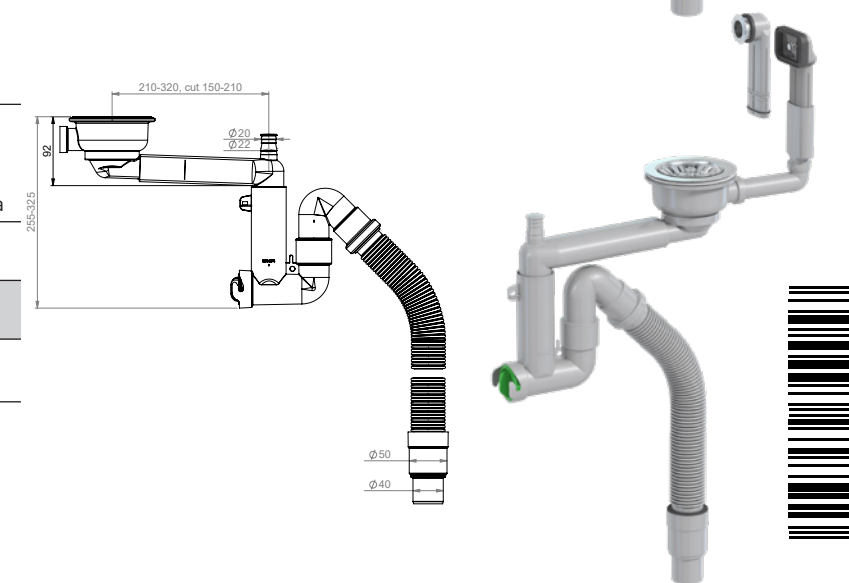

### LVI-nro 5974905

Tuote 41K13A11  
Smartloc, 1-alt.,  
koripohjajaventiili, ylivuodolla

SAP CFT699

EAN 6 415 859 749 057

kpl/laatikko 20

kpl/lava 240

SMARTLOC

SMARTLOC