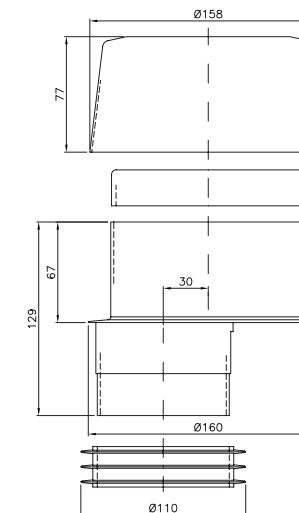

LVI-nro 5688441

Tuote 112721
Wc-mansetti, 110 mm,
epäkeskeisyys 30 mm

SAP AIN144

EAN 6 415 856 884 416

kpl/laatikko 10
kpl/lava 360