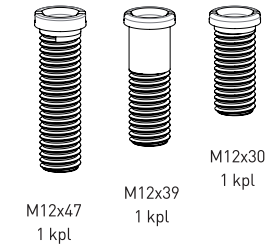

LVI-nro **5974418**

Tuote 13882
Koripohjaventtiili
R1½", kiinteät
2K-tiivisteet

SAP AMK915

EAN 6 415 859 744 182

kpl/laatikko 10

2K-TIIVISTEET, ei irrallisia tiivisteitä

LVI-nro **5974562**

Tuote 137464
Koripohjaventtiilin ruuvit,
30 mm, 39 mm ja 47 mm

SAP ASE573

EAN 6 415 859 745 622

kpl/pussi 1 x 3 eri ruuvia

pussia/laatikko 20

SMARTLOC
FLEXLOC
COMPLOC