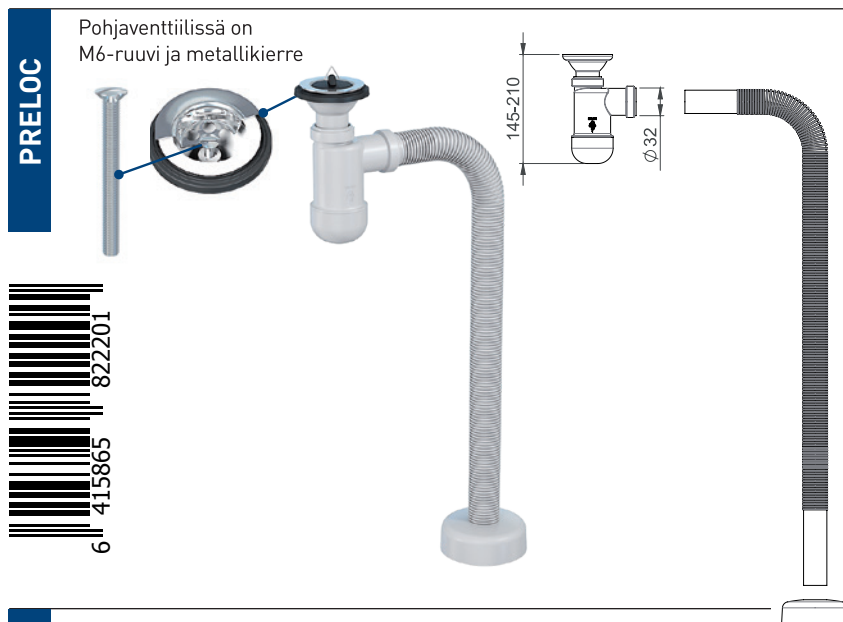

Tuote	1725007 Pullovesilukko P10, jäykällä poistoputkella
SAP	ABS642
EAN	6 415 865 822 102
kpl/laatikko	30
kpl/lava	480

**LVI-nro 6502206**

Tuote	12609 Preloc 220, mutterikiinnitys 1 1/4", taipuisalla poistoputkella
SAP	AI0842
EAN	6 415 865 022 069
kpl/laatikko	40
kpl/lava	480