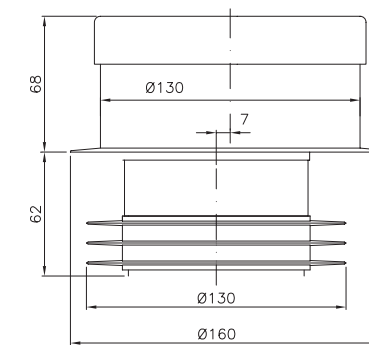

kpl/laatikko 20  
kpl/lava 480

**LVI-nro 5688431**

Tuote 112441  
Wc-mansetti,  
130 mm

SAP AMB241

EAN 6 415 856 884 317

kpl/laatikko 10  
kpl/lava 480

**LVI-nro 5688441**

Tuote 112721  
Wc-mansetti, 110 mm,  
epäkeskeisyys 30 mm