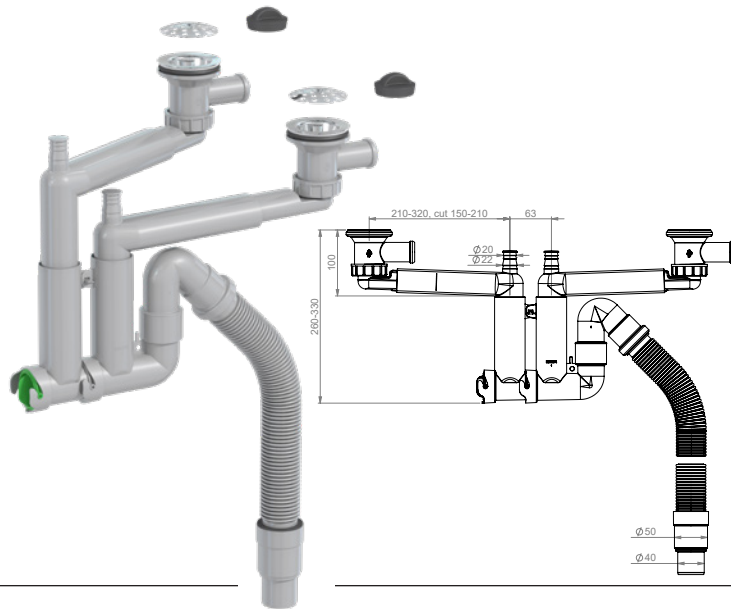

SMARTLOC

Esittelyssä uusi älykäs vesilukko, Smartloc. Smartloc on täynnä huipputeknisiä ratkaisuja. Sileäpintaiset ovaaliputket parantavat virtausta ja estävät sakan kerääntymisen putkiin. Se on helppo asentaa, vie vähän tilaa ja voidaan puhdistaa ilman erikoistyökaluja.

SMARTLOC

LVI-nro 5974974

Tuote 42L03F01
Smartloc, 2-alt., avosihti
+ tulppa

SAP CFT702

EAN 6 415 859 749 743

kpl/laatikko 14

kpl/lava 168

LVI-nro 5974932

Tuote 42K13A11
Smartloc, 2-alt.,
koripohjajaventiili, ylivuodolla

SAP CFT703

EAN 6 415 859 749 323

kpl/laatikko 14

kpl/lava 168