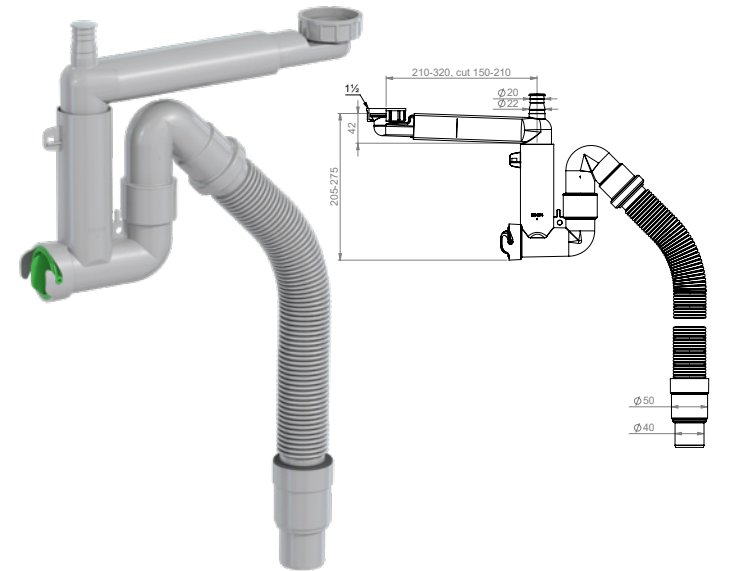

LVI-nro 5974926

Tuote 41N03001
Smartloc, 1-alt.,
mutterikiinnitys 1 1/2"

SAP CFT696

EAN 6 415 859 749 262

kpl/laatikko 22

kpl/lava 264

2K-TIIVISTEET, ei irrallisia tiivisteitä

SMARTLOC

6 415859 748999