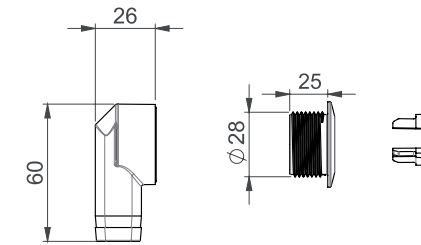

FLEXLOC
COMPLOC

6 415865 026920

LVI-nro 5973776

Tuote 12560
Puhdistusyhde DN 50

SAP ABS641

EAN 6 415 859 737 764

kpl/laatikko 45
kpl/lava 1350