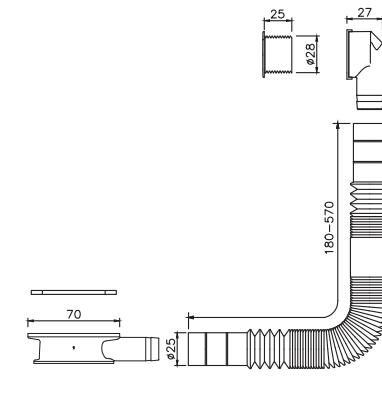

EASYCLEAN

LVI-nro 6588884

Tuote KIT-EC-003
EasyClean sisäosa,
avoin sihti UUSI
kierrettävä sisäosa.
Helppo vaihtaa
vanhan tilalle

SAP CLD115

EAN 6 416 931 008 444

kpl/laatikko 50

LVI-nro 6502763

Tuote 1500002
Välirengas EasyClean
Pesualtaille 10-30 mm
Kromattu ylivuotoputken
holkki $\varnothing$ 28 mm, saata-
villa myös $\varnothing$ 25 mm. S= >
9 mm < 18 mm
Korotusrenkas
korkeus=23 mm

SAP ASE693

EAN 6 415 865 027 637

kpl/laatikko 10
kpl/lava 1120

EASYCLEAN

EASYCLEAN
PRELOC