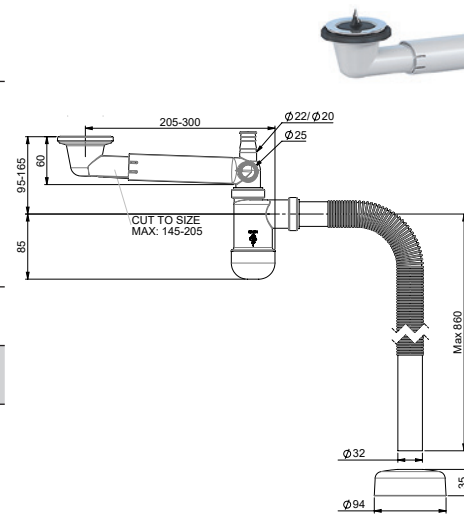

LVI-nro **6502734**

Tuote 1732001
Preloc 420 tilasäästävä, katkaisuoitiolla, pop-up tulppa, taipuisalla poistoputkella, pesukoneiliitännällä

SAP ASA490
EAN 6 415 865 027 347

kpl/laatikko 25
kpl/lava 300

LVI-nro **6502920**

Tuote 13543
Preloc 420, tilasäästävä, katkaisuoitiolla kumitulpalla, taipuisalla poistoputkella, pesukoneiliitännällä

SAP AMB250
EAN 6 415 865 029 204

kpl/laatikko 28
kpl/lava 336