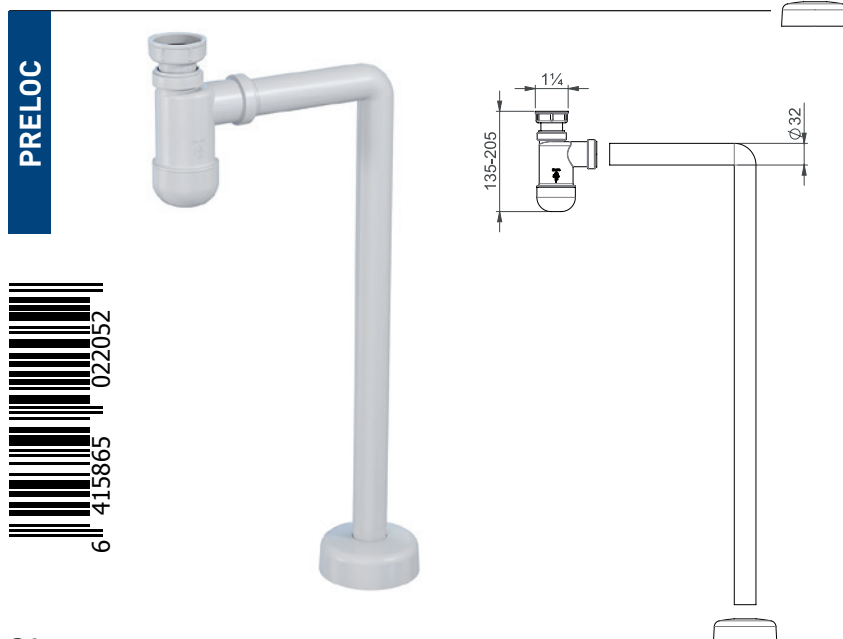

LVI-nro 6502205

Tuote	12608 Preloc 210, mutterikiinnitys 1 1/4", jäykällä poistoputkella
SAP	AMB240
EAN	6 415 865 022 052
kpl/laatikko	30
kpl/lava	480

LVI-nro 6588885

Tuote	1700016 Pullovesilukko, mutterikiinnitys 1 1/2", pesukoneliitin ø 22 mm, poisto ø 32 mm
SAP	CLB525
EAN	6 416 931 008 734
kpl/laatikko	35
kpl/lava	840