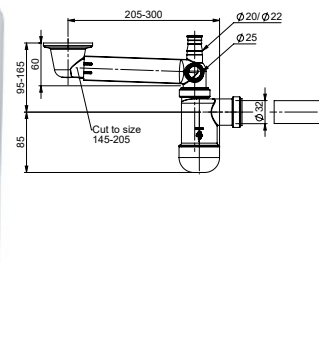

PRELOC

PRELOC