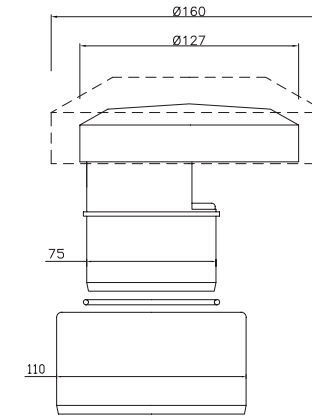

LVI-nro 4162742

Tuote	11058 Prevac alipaineventtiili 75/110
SAP	AAI653
EAN	6 415 841 627 424
kpl/laatikko	32
kpl/lava	384