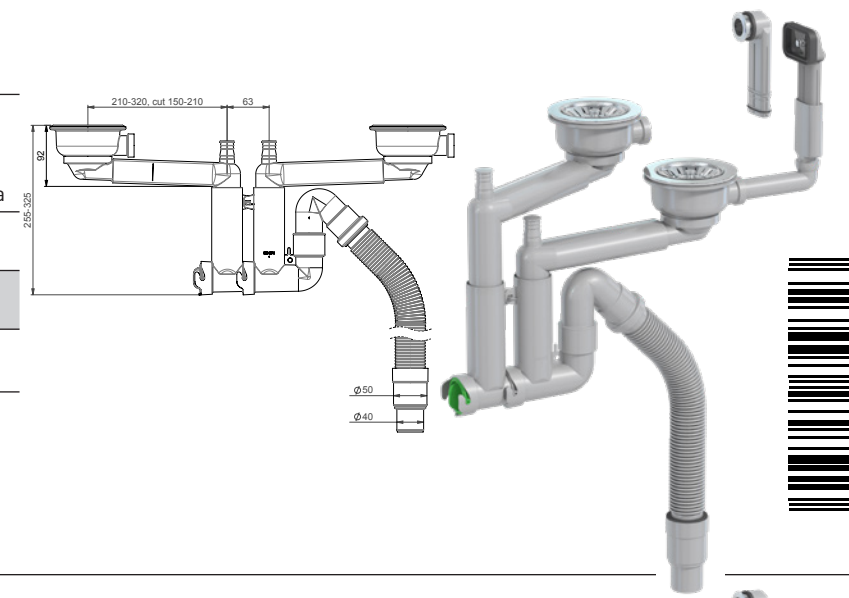

### LVI-nro 5974932

Tuote 42K13A11  
Smartloc, 2-alt.,  
koripohjajaventiili, ylivuodolla

SAP CFT703

EAN 6 415 859 749 323

kpl/laatikko 14

kpl/lava 168

SMARTLOC

SMARTLOC