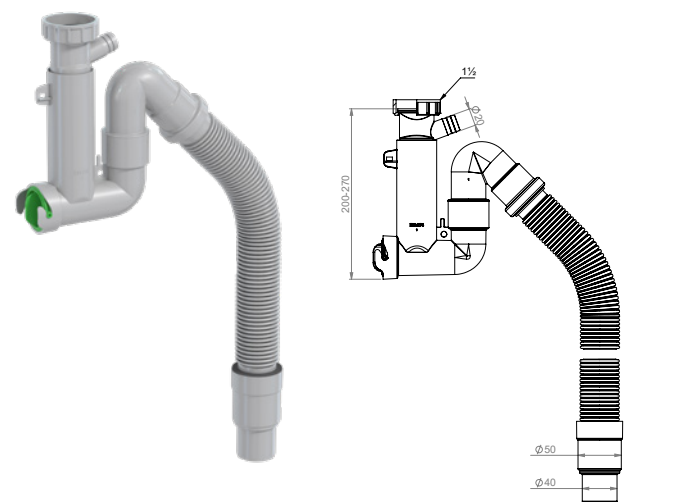

LVI-nro 5974899

Tuote 41A03001
Smartloc Basic

SAP CFT700

EAN 6 415 859 748 999

kpl/laatikko 20

kpl/lava 240

2K-TIIVISTEET, ei irrallisia tiivisteitä

**2-altaisen Smartlocin
virtauksen optimointi**

Virtauksen optimoimiseksi ovat seuraavat vaiheet
suositeltavia asennettaessa 2-altaista Smartlocia