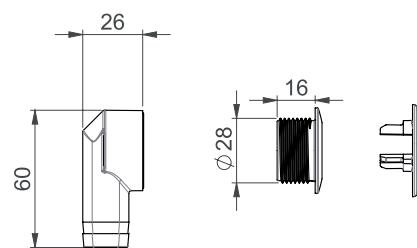

LVI-nro 6502608

Tuote 13506
Comploc kromattu yli-
vuoto, holkin kierre
16 mm. Seinämävahvuus
S = < 9 mm

SAP ASA486

EAN 6 415 865 026 081

kpl/laatikko 70

LVI-nro 6502692

Tuote 13507
Comploc kromattu
ylivuotosarja, holkin
kierre 25 mm.
Seinävahvuus
S = > 9 mm < 18 mm

SAP ASA487

EAN 6 415 865 026 920

kpl/laatikko 50