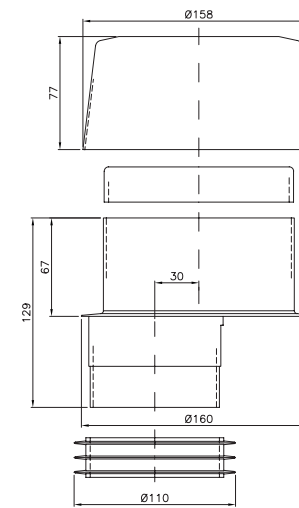

kpl/laatikko 20  
kpl/lava 480

**LVI-nro 5688431**

Tuote 112441  
Wc-mansetti,  
130 mm

SAP AMB241

EAN 6 415 856 884 317

kpl/laatikko 10  
kpl/lava 480

**LVI-nro 5688441**

Tuote 112721  
Wc-mansetti, 110 mm,  
epäkeskeisyys 30 mm