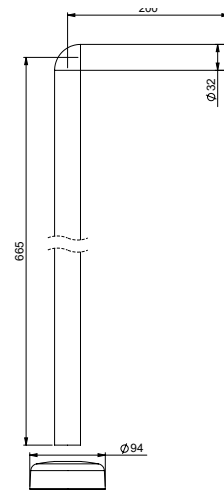

LVI-nro 6502675

Tuote 13874
L-muotoinen poistoputki

SAP CGG298

EAN 6 415 865 026 753

kpl/laatikko 40
kpl/lava 640

LVI-nro 6588595

Tuote 1500004
Välirengas EasyClean,
sekä pyöreällä että
neliskantisella yli-
vuodolla. Ohuille
pesualtaille 1-5 mm.
Korotusrenkas
korkeus=42 mm
Tulpattu.

SAP CGG299

EAN 6 415 865 885 954

kpl/laatikko 10
kpl/lava 1120