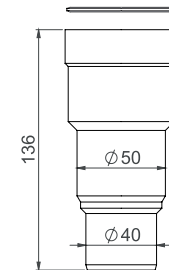

FLEXLOC
COMPLOC

6 415859 744519

Käännettävä
tiiviste,
sopii myös
pyöreille altaille

LVI-nro 5974451

Tuote 125531
Comploc
Ylivuotosarja, neliö

SAP ASA489

EAN 6 415 859 744 519

kpl/laatikko 100

FLEXLOC
COMPLOC

6 415859 745578

LVI-nro 5974557

Tuote 714481
Comploc ylivuotoputki,
haitarimalli 180-570 mm

SAP ASA488

EAN 6 415 859 745 578

kpl/laatikko 25

FLEXLOC
COMPLOC

6 415859 737085

LVI-nro 5973708

Tuote 12556
Comploc ylivuotosarja
Seinävahvuus
S = < 2 mm

SAP AEM185

EAN 6 415 859 737 085

kpl/laatikko 100

FLEXLOC
COMPLOC

6 415865 026081

LVI-nro 6502608

Tuote 13506
Comploc kromattu yli-
vuoto, holkin kierre
16 mm. Seinämävahvuus
S = < 9 mm

SAP ASA486

EAN 6 415 865 026 081

kpl/laatikko 70

LVI-nro 6502692

Tuote 13507
Comploc kromattu
ylivuotosarja, holkin
kierre 25 mm.
Seinävahvuus
S = > 9 mm < 18 mm

SAP ASA487

EAN 6 415 865 026 920

kpl/laatikko 50

FLEXLOC
COMPLOC

6 415865 026920

LVI-nro 5973776

Tuote 12560
Puhdistusyhde DN 50

SAP ABS641

EAN 6 415 859 737 764

kpl/laatikko 45
kpl/lava 1350

FLEXLOC
COMPLOC

6 415859 737764

LVI-nro 5973756

Tuote 126754
Joustoputkenjatke
Ø 40-50

SAP AMB235

EAN 6 415 859 737 566

kpl/laatikko 50

FLEXLOC
COMPLOC

6 415859 737566

LVI-nro 6502782

Tuote 71814
Avaustyökalu
ylivuotoyhteelle

SAP ASE574

EAN 6 415 865 027 828

kpl/laatikko 40

FLEXLOC
COMPLOC

6 415865 027828