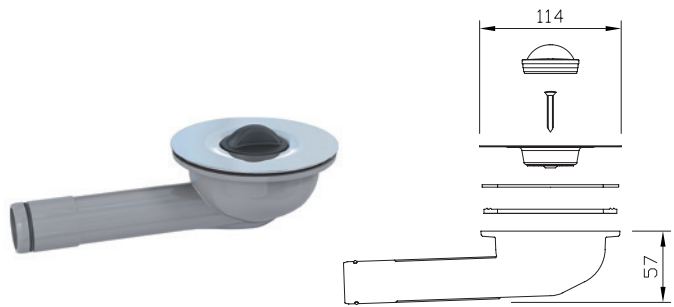

FLEXLOC
COMPLOC

LVI-nro 5973627

Tuote 13540
Tulppa U-19 mm,
poistoyhteen tulppa

SAP AMB477

EAN 6 415 859 736 279

kpl/pussi 10
pussi/laatikko 30

FLEXLOC
COMPLOC