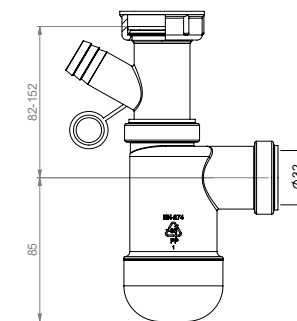

LVI-nro 6502205

Tuote	12608 Preloc 210, mutterikiinnitys 1 1/4", jäykällä poistoputkella
SAP	AMB240
EAN	6 415 865 022 052
kpl/laatikko	30
kpl/lava	480

LVI-nro 6588885

Tuote	1700016 Pullovesilukko, mutterikiinnitys 1 1/2", pesukoneliitin ø 22 mm, poisto ø 32 mm
SAP	CLB525
EAN	6 416 931 008 734
kpl/laatikko	35
kpl/lava	840