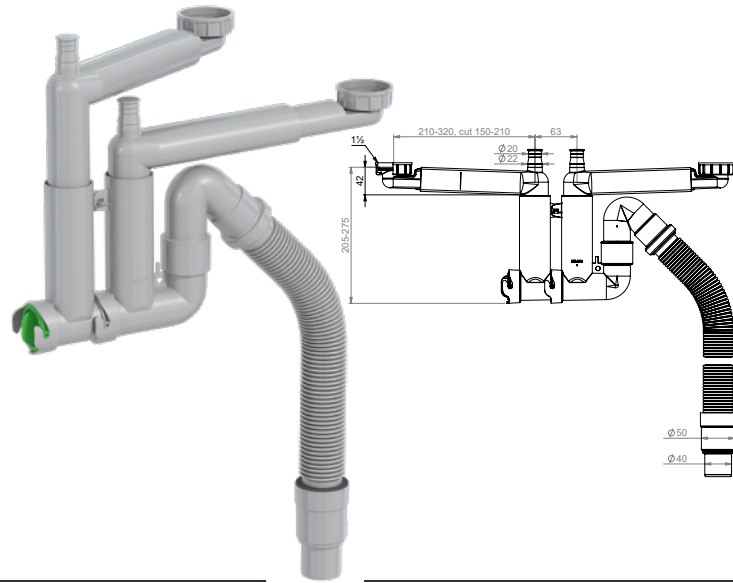

SMARTLOC

6 415859 749538

LVI-nro 5974953

Tuote 42N03001
Smartloc, 2-alt.,
mutterikiinnitys 1 1/2"

SAP CFT698

EAN 6 415 859 749 538

kpl/laatikko 16

kpl/lava 192

2K-TIIVISTEET, ei irrallisia tiivisteitä

SMARTLOC

6 415859 749262