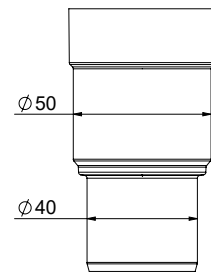

SMARTLOC
FLEXLOC