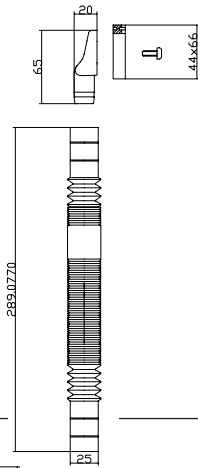

FLEXLOC  
COMPLOC

6 415859 744519

Käännettävä  
tiiviste,  
sopii myös  
pyöreille altaille

**LVI-nro 5974451**

Tuote 125531  
Comploc  
Ylivuotosarja, neliö

SAP ASA489

EAN 6 415 859 744 519

kpl/laatikko 100