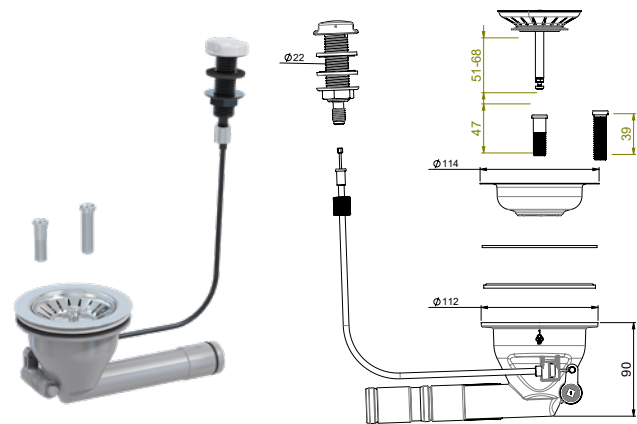

FLEXLOC  
COMPLOC

**LVI-nro** 5974465

Tuote 13935  
Comploc pohjaventtiili  
114 mm,  
kumitulppa 70 mm

SAP ASA485

EAN 6 415 859 744 656

kpl/laatikko 50

FLEXLOC  
COMPLOC

**LVI-nro** 5974805