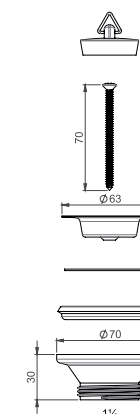

LVI-nro 5974774

Tuote 12155
Pohjaventtiili 1 1/4"

SAP CCQ060

EAN 6 415 859 747 749

kpl/laatikko 40