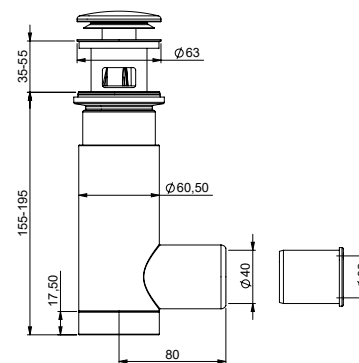

EASYCLEAN

6 415865 887767