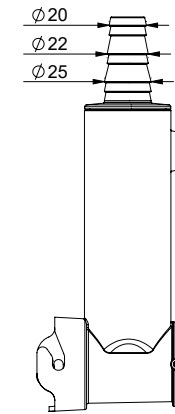

kpl/laatikko 18  
kpl/lava 432

**LVI-nro 6588803**

Tuote 42EC00900  
Pesukoneliitin Smartloc

SAP CGC543

EAN 6 415 865 888 030

kpl/laatikko 50

SMARTLOC

SMARTLOC  
FLEXLOC