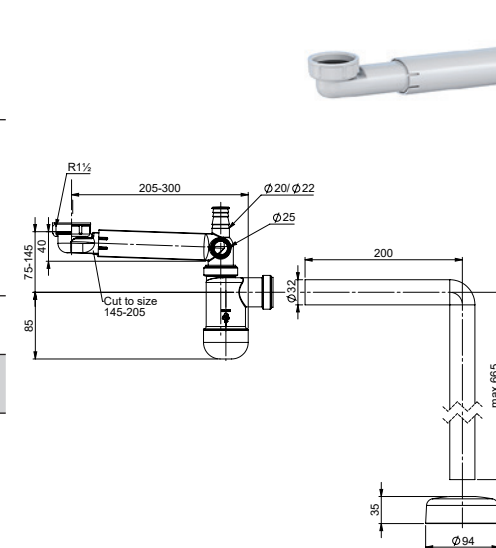

LVI-nro **6502618**

Tuote 13542
Preloc 410, tilasäästävä, katkaisuoitiolla kumitulpalla, jäykällä poistoputkella, pesukoneiliitännällä

SAP AMB239
EAN 6 415 865 026 180

kpl/laatikko 24
kpl/lava 384

LVI-nro **6502660**

Tuote 13764
Preloc 310, tilasäästävä, katkaisuoitiolla, mutterikiinnitys 1/4", pesukoneiliitännällä

SAP AMB251
EAN 6 415 865 026 609

kpl/laatikko 24
kpl/lava 384