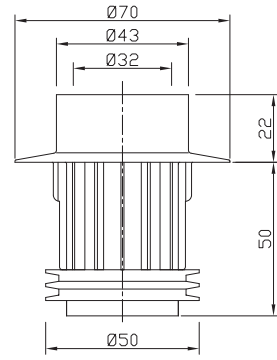

LVI-nro 5973749

Tuote	12601 Supistusmansetti 32/50
SAP	AMB243
EAN	6 415 859 737 498
kpl/ laatikko	25

LVI-nro 4162740

Tuote	11055 Prevac alipaineventtiili 50
SAP	AAI652
EAN	6 415 841 627 400
kpl/laatikko	32
kpl/lava	384

LVI-nro 5973753

Tuote	12617 Supistusmansetti 32-50/75
SAP	AMB242
EAN	6 415 859 737 535
kpl/ laatikko	120

LVI-nro 4162742

Tuote	11058 Prevac alipaineventtiili 75/110
SAP	AAI653
EAN	6 415 841 627 424
kpl/laatikko	32
kpl/lava	384