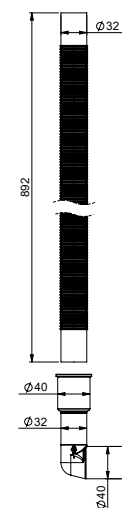

SAP CGG299

EAN 6 415 865 885 954

kpl/laatikko 10  
kpl/lava 1120

EASYCLEAN

EASYCLEAN  
PRELOC

**LVI-nro 6502676**

Tuote 13875  
Taipuisa poistoputki  
adapterilla 32/40

SAP CGG296