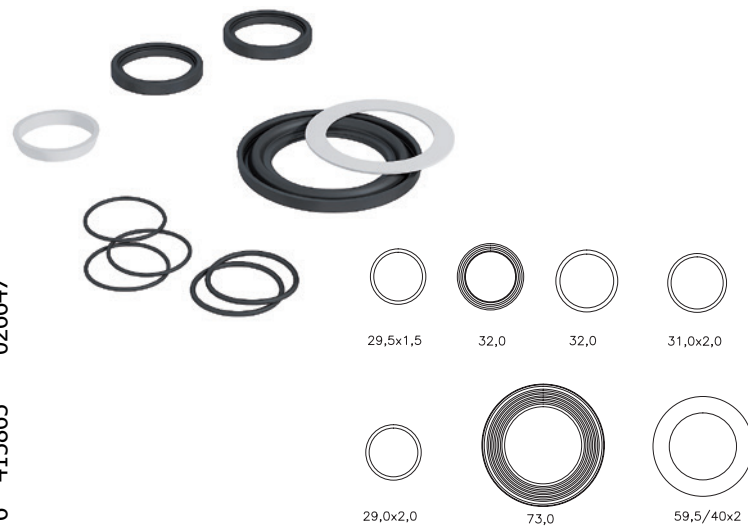

PRELOC

LVI-nro 6502664

Tuote 13831
7 erilaista tiivistettä
Tiivistesarja

SAP AMB238

EAN 6 415 865 026 647

kpl/laatikko 50