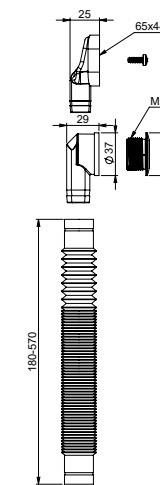

EASYCLEAN

LVI-nro 6588884

Tuote KIT-EC-003
EasyClean sisäosa,
avoin sihti UUSI
kierrettävä sisäosa.
Helppo vaihtaa
vanhan tilalle

SAP CLD115

EAN 6 416 931 008 444

kpl/laatikko 50

LVI-nro 6502763

Tuote 1500002
Välirengas EasyClean
Pesualtaille 10-30 mm
Kromattu ylivuotoputken
holkki $\varnothing$ 28 mm, saata-
villa myös $\varnothing$ 25 mm. S= >
9 mm < 18 mm
Korotusrenkas
korkeus=23 mm

SAP ASE693

EAN 6 415 865 027 637

kpl/laatikko 10
kpl/lava 1120

EASYCLEAN

EASYCLEAN
PRELOC

LVI-nro 6502675

Tuote 13874
L-muotoinen poistoputki

SAP CGG298

EAN 6 415 865 026 753

kpl/laatikko 40
kpl/lava 640

LVI-nro 6588595

Tuote 1500004
Välirengas EasyClean,
sekä pyöreällä että
neliskantisella yli-
vuodolla. Ohuille
pesualtaille 1-5 mm.
Korotusrenkas
korkeus=42 mm
Tulpattu.

SAP CGG299

EAN 6 415 865 885 954

kpl/laatikko 10
kpl/lava 1120

EASYCLEAN

EASYCLEAN
PRELOC

LVI-nro 6502676

Tuote 13875
Taipuisa poistoputki
adapterilla 32/40

SAP CGG296

EAN 6 415 865 026 760

kpl/laatikko 40
kpl/lava 640