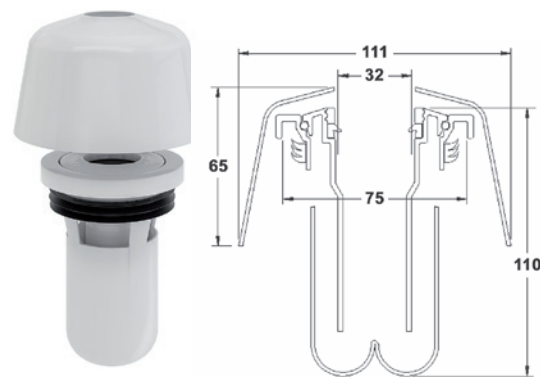

LVI-nro 5974535

Tuote 126466
Ventloc, Ilmastointi-
koneelle tarkoitettu
vesilukko

SAP CBE897

EAN 6 415 859 745 356

kpl/laatikko 25
kpl/lava 750

LVI-nro 3319580

Tuote 71440
Lattiavesilukko 32/75

SAP ABP093

EAN 6 415 833 195 801

kpl/laatikko 10

Asennetaan Ø75 mm
putken pistopäähän

LVI-nro 5688411

Tuote 11244
Wc-mansetti, 110 mm

SAP AAL950

EAN 6 415 856 884 119

kpl/laatikko 20
kpl/lava 480

LVI-nro 5688431

Tuote 112441
Wc-mansetti,
130 mm

SAP AMB241

EAN 6 415 856 884 317

kpl/laatikko 10
kpl/lava 480

LVI-nro 5688441

Tuote 112721
Wc-mansetti, 110 mm,
epäkeskeisyys 30 mm

SAP AIN144

EAN 6 415 856 884 416

kpl/laatikko 10
kpl/lava 360