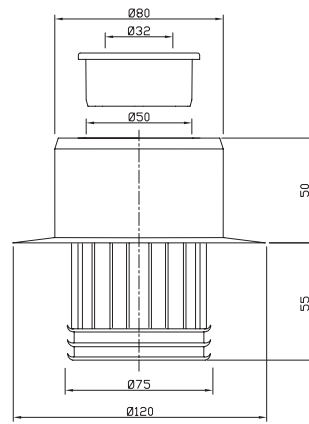

LVI-nro 4162740

Tuote	11055 Prevac alipaineventtiili 50
SAP	AAI652
EAN	6 415 841 627 400
kpl/laatikko	32
kpl/lava	384