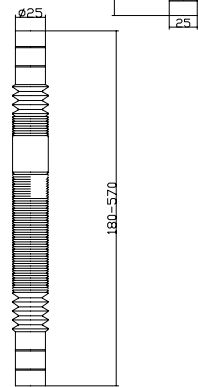

FLEXLOC
COMPLOC

6 415859 744519

Käännettävä
tiiviste,
sopii myös
pyöreille altaille

LVI-nro 5974451

Tuote 125531
Comploc
Ylivuotosarja, neliö

SAP ASA489

EAN 6 415 859 744 519

kpl/laatikko 100

FLEXLOC
COMPLOC

6 415859 745578

LVI-nro 5974557

Tuote 714481
Comploc ylivuotoputki,
haitarimalli 180-570 mm

SAP ASA488

EAN 6 415 859 745 578

kpl/laatikko 25

FLEXLOC
COMPLOC

6 415859 737085

LVI-nro 5973708

Tuote 12556
Comploc ylivuotosarja
Seinävahvuus
S = < 2 mm

SAP AEM185

EAN 6 415 859 737 085

kpl/laatikko 100

FLEXLOC
COMPLOC

6 415865 026081

LVI-nro 6502608

Tuote 13506
Comploc kromattu yli-
vuoto, holkin kierre
16 mm. Seinämävahvuus
S = < 9 mm

SAP ASA486

EAN 6 415 865 026 081

kpl/laatikko 70

LVI-nro 6502692

Tuote 13507
Comploc kromattu
ylivuotosarja, holkin
kierre 25 mm.
Seinävahvuus
S = > 9 mm < 18 mm

SAP ASA487

EAN 6 415 865 026 920

kpl/laatikko 50

FLEXLOC
COMPLOC

6 415865 026920

LVI-nro 5973776

Tuote 12560
Puhdistusyhde DN 50

SAP ABS641

EAN 6 415 859 737 764

kpl/laatikko 45
kpl/lava 1350

FLEXLOC
COMPLOC

6 415859 737764

LVI-nro 5973756

Tuote 126754
Joustoputkenjatke
Ø 40-50

SAP AMB235

EAN 6 415 859 737 566

kpl/laatikko 50

FLEXLOC
COMPLOC

6 415859 737566

LVI-nro 6502782

Tuote 71814
Avaustyökalu
ylivuotoyhteelle

SAP ASE574

EAN 6 415 865 027 828

kpl/laatikko 40

FLEXLOC
COMPLOC

6 415865 027828