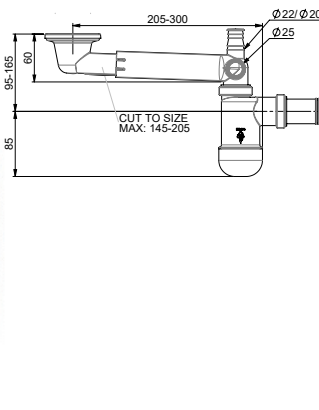

PRELOC

Preloc on joustava ja helposti asennettava vesilukko kylpyhuoneisiin. Nämä pysty- ja vaakasuorin teleskooppiominaisuuksin varustetut vesilukot säästävät merkittävästi tilaa, sillä ne voidaan asentaa takaseinälle. Saat käyttötilaa vetolaatikoille! Kuten muutkin Prevox-tuotteet, myös Preloc vesilukot täyttävät Euroopan standardin EN-274 vaatimukset.

PRELOC