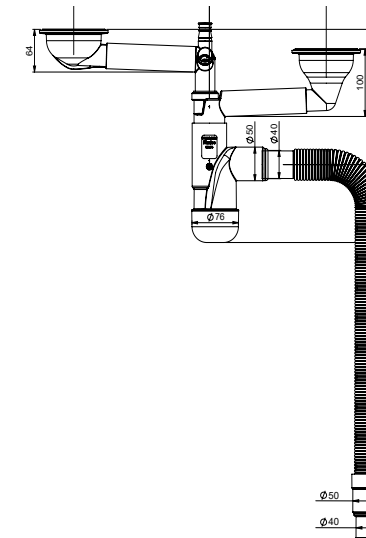

FLEXLOC

6 415859 753146