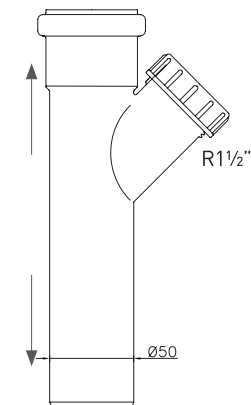

FLEXLOC
COMPLOC

6 415859 737764

LVI-nro 5973756

Tuote 126754
Joustoputkenjatke
Ø 40-50

SAP AMB235

EAN 6 415 859 737 566

kpl/laatikko 50