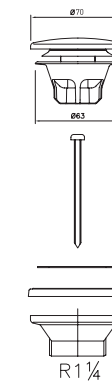

**LVI-nro 6502665**

Tuote 135344  
Pop-up tulppa Ø 70 mm,  
kromattu tulppa  
ABS muovi

SAP AMB252

EAN 6 415 865 026 654

kpl/laatikko 10

**LVI-nro 6588889**

Tuote WK4-C4N-023  
Pop-up tulppa Ø 63 mm,  
kromattu messinki,  
matta musta