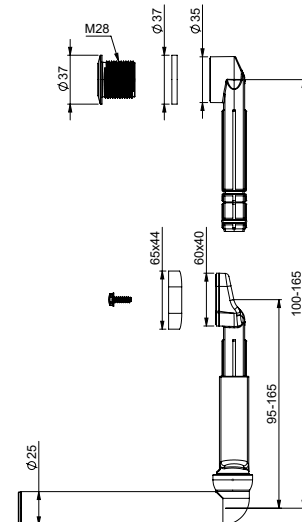

**LVI-nro 5974983**

Tuote 3100139  
Joustoputken jatke,  
Smartloc, Flexloc

SAP CGC545

EAN 6 415 859 749 835

kpl/laatikko 15

SMARTLOC

**LVI-nro 6588840**

Tuote 3320014  
Ylivuotosarja, jäykkä  
putki, pyöreä ylivuoto  
S > 9 mm < 18 mm,  
25 mm pitkä holkki, Ø 28  
mm. Myös neliskanttinen  
ylivuoto.