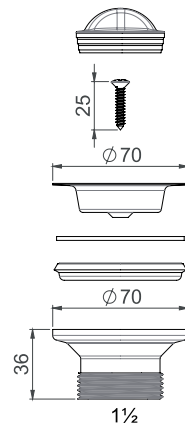

SMARTLOC
FLEXLOC
COMPLOC

LVI-nro **5973873**

Tuote 12201
Pohjaventtiili 1½"

SAP CCQ071

EAN 6 415 859 738 730

kpl/laatikko 10

LVI-nro **5974709**

Tuote 3100021
Koripohjaventtiilin
ruuvit, 20 mm ja 25 mm

SAP CLD117

EAN 6 415 859 747 091

kpl/pussi 1 x 2 eri ruuvia

pussia/laatikko 20