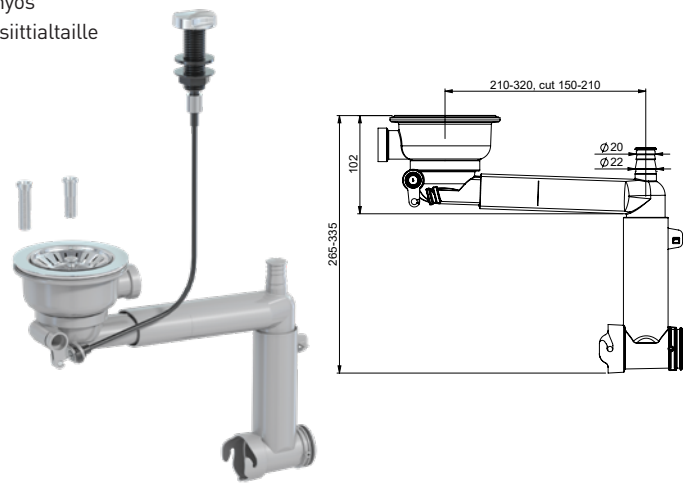

SMARTLOC

Sopii myös
komposiittialtaille

LVI-nro 5974958

Tuote 42ER00A01
Kaukosäädettävä
pohjaventtiili, 114 mm

SAP CFT701

EAN 6 415 859 749 583

kpl/laatikko 18
kpl/lava 432

LVI-nro 6588803

Tuote 42EC00900
Pesukoneliitin Smartloc

SAP CGC543

EAN 6 415 865 888 030

kpl/laatikko 50

SMARTLOC

SMARTLOC
FLEXLOC

LVI-nro 5974983

Tuote 3100139
Joustoputken jatke,
Smartloc, Flexloc

SAP CGC545

EAN 6 415 859 749 835

kpl/laatikko 15

SMARTLOC