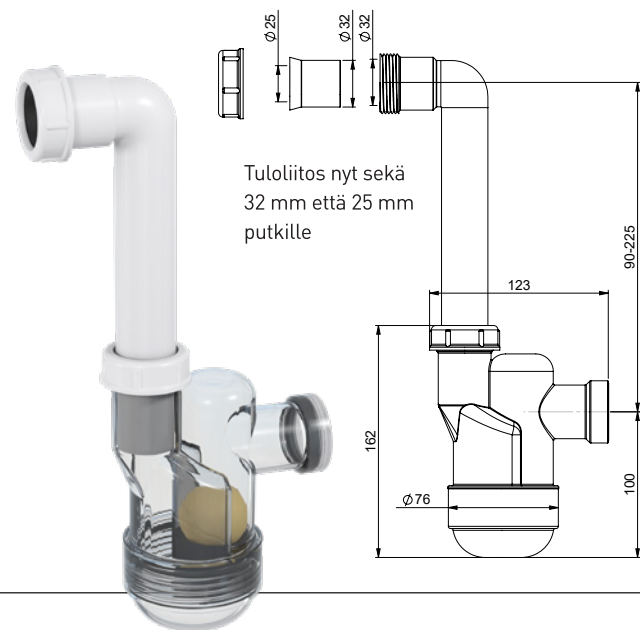

SAP CMM797

EAN 6 416 931 009 816

kpl/laatikko 10

**LVI-nro 5974774**

Tuote 12155  
Pohjaventtiili 1 1/4"

SAP CCQ060

EAN 6 415 859 747 749

kpl/laatikko 40