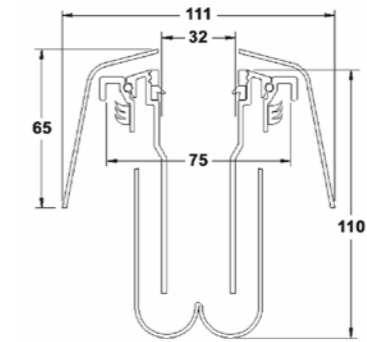

Tuote 71440
Lattiavesilukko 32/75

EAN 6 415 833 195 801

kpl/laatikko 10

Asennetaan Ø75 mm
putken pistopäähän

6 415833 195801

LVI-nro 5688411

Tuote 11244
Wc-mansetti, 110 mm

EAN 6 415 856 884 119