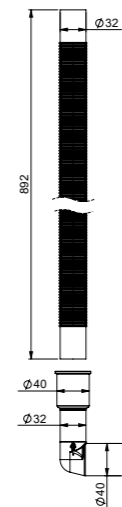

LVI-nro 6502676

Tuote 13875
Taipuisa poistoputki
adapterilla 32/40

EAN 6 415 865 026 760

kpl/laatikko 40

kpl/lava 640

Poistoputken voi lyhentää haluttuun
mittaan. Mukana liitänämuhvi.