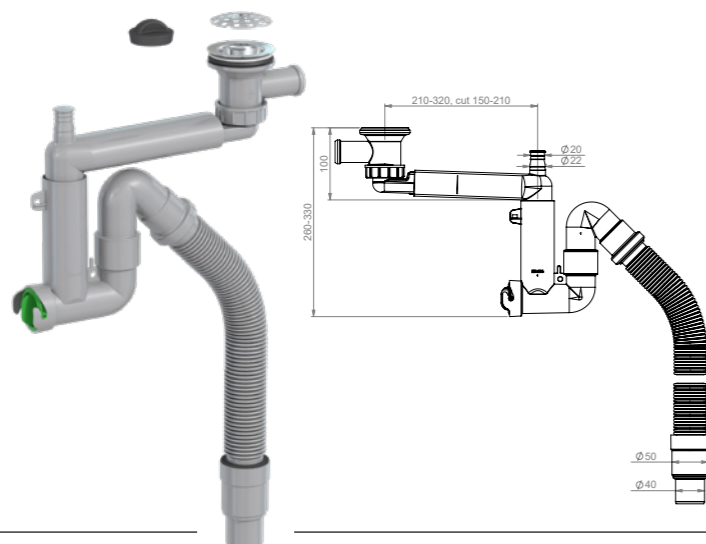

Smartloc

6 415859 749323

Smartloc

6 415859 749682

LVI-nro 5974968

Tuote 41L03F01
Smartloc, 1-alt.,
70mm, avosihti+ tulppa

EAN 6 415 859 749 682

kpl/
laatikko 20