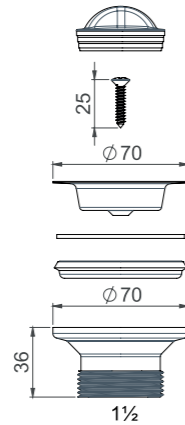

LVI-nro 5974418

Tuote 13882
Koripohjaventtiili
R1½", kiinteät
2K-tiivisteet

EAN 6 415 859 744 182

pussia/laatikko 80

2K-TIIVISTEET, ei irrallisia tiivisteitä

Smartloc
Flexloc
Comploc