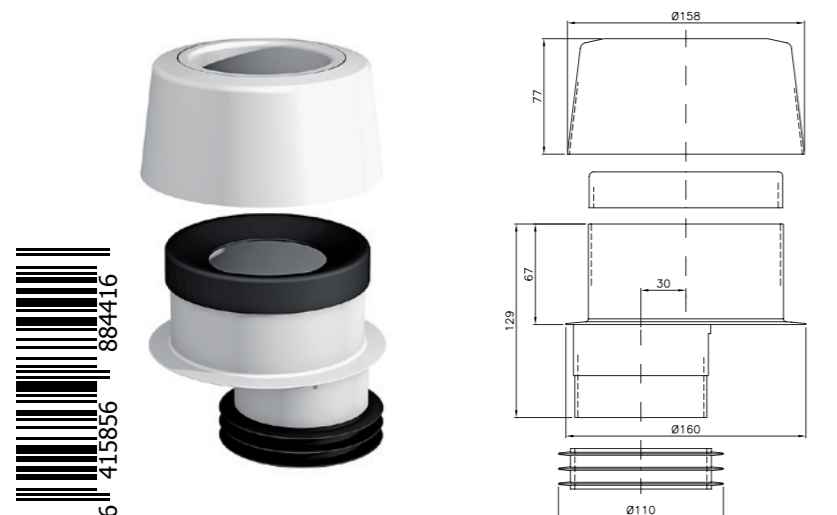

LVI-nro 5973753

Tuote 12617
Supistusmansetti
32-50/75

EAN 6 415 859 737 535

kpl/
laatikko 120

LVI-nro 5688441

Tuote 112721
Wc-mansetti, 110 mm,
epäkeskeisyys 30 mm

EAN 6 415 856 884 416

kpl/laatikko 10

kpl/lava 360