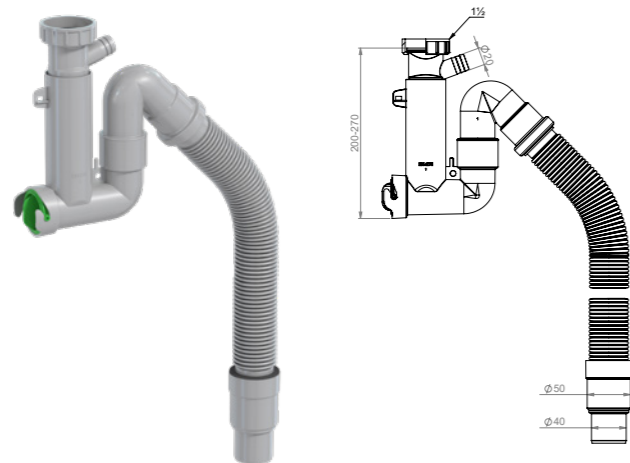

LVI-nro 5974899

Tuote 41A03001
Smartloc Basic

EAN 6 415 859 748 999

kpl/laatikko 20

kpl/lava 240

2K-TIIVISTEET, ei irrallisia tiivisteitä

**2-altaisen Smartlocin
virtauksen optimointi**

Virtauksen optimoimiseksi ovat seuraavat vaiheet
suositeltavia asennettaessa 2-altaista Smartlocia