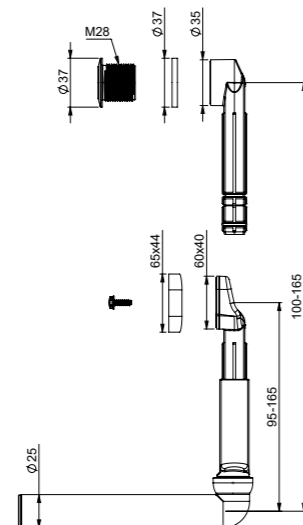

EAN 6 415 859 749 835

kpl/laatikko 15

Smartloc

LVI-nro 6588840

Tuote 3320014
Ylivuotosarja, jäykkä
putki, pyöreä ylivuoto
S=> 9 mm < 18 mm,
25 mm pitkä holkki, \varnothing 28
mm. Myös neliskanttinen
ylivuoto.