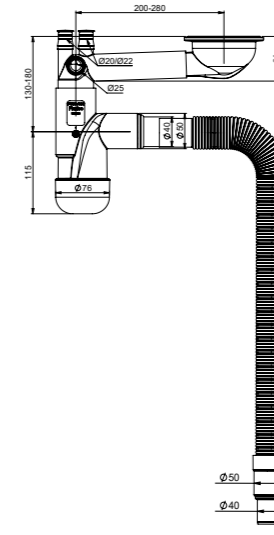

kpl/
laatikko 20

kpl/lava 240

6 415859 753177

LVI-nro 5975316

Tuote FL1-D9NF4-001
Flexloc 1-altainen
koripohjaventtiili

EAN 6 415 859 753 160

kpl/
laatikko 20

kpl/lava 240