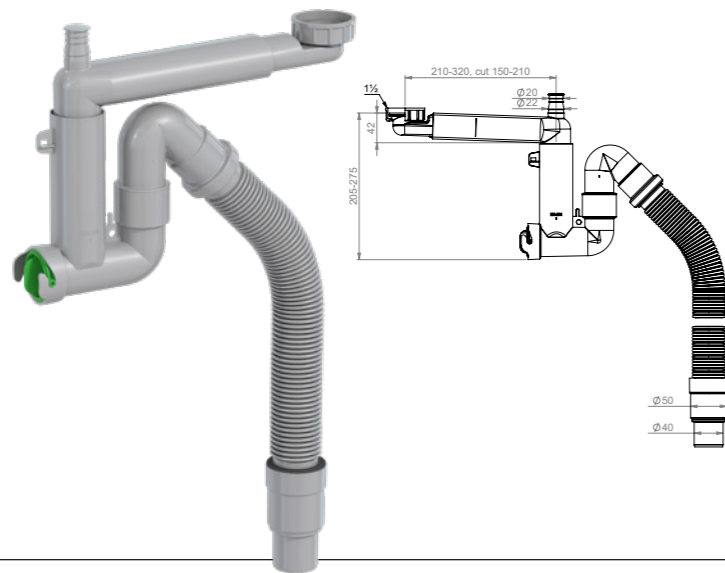

Smartloc

LVI-nro 5974953

Tuote 42N03001
Smartloc, 2-alt.,
mutterikiinnitys 1 1/2"

EAN 6 415 859 749 538

kpl/
laatikko 16

kpl/lava 192

2K-TIIVISTEET, ei irrallisia tiivisteitä

Smartloc