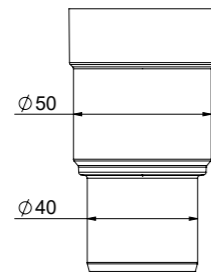

Smartloc
Flexloc