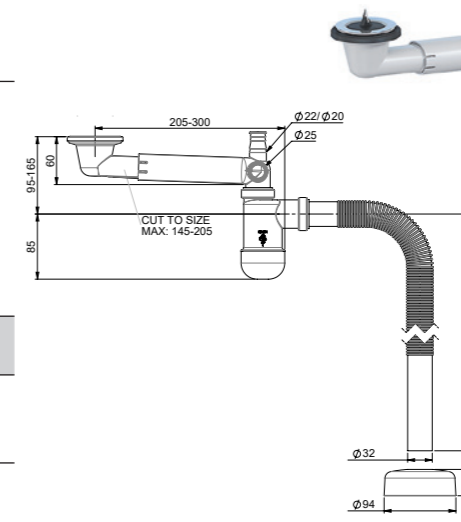

Prevex® Preloc™

– helppo asentaa kaikkiin kylpyhuoneisiin

Preloc on tilaasäästävää ja helposti asennettava vesilukko kylpyhuoneisiin. Kuten kaikissa Prevex-vesilukoissa, myös Prelocissa pohjaveritit voidaan lyhentää ja säätää mihin tahansa tilaan. Prelocin lisäksi saatavilla on laaja valikoima tulpia ja muita lisävarusteita.

Preloc

LVI-nro **6502734**

Tuote 1732001
Preloc 420
tilaasäästävä,
katkaisuoitolla, pop-up
tulppa, taipuisalla poisto-
putkella, pesukone-
liitännällä

EAN 6 415 865 027 347

kpl/laatikko 25

kpl/lava 300

6 415865 027347

LVI-nro **6502920**

Tuote 13543
Preloc 420,
tilaasäästävä,
katkaisuoitolla
kumitulpalla, taipuisalla
poistoputkella,
pesukoneliitännällä

EAN 6 415 865 029 204

kpl/laatikko 28

kpl/lava 336

Preloc

6 415865 029204

Preloc

LVI-nro **6502618**

Tuote 13542
Preloc 410, tilaasäästävä,
katkaisuoitolla
kumitulpalla, jäykällä
poistoputkella,
pesukoneliitännällä

EAN 6 415 865 026 180

kpl/laatikko 24

kpl/lava 384

6 415865 026180

LVI-nro **6502660**

Tuote 13764
Preloc 310, tilaasäästävä,
katkaisuoitolla,
mutterikiinnitys 1/4",
pesukoneliitännällä

EAN 6 415 865 026 609

kpl/laatikko 24

kpl/lava 384

Preloc

6 415865 026609