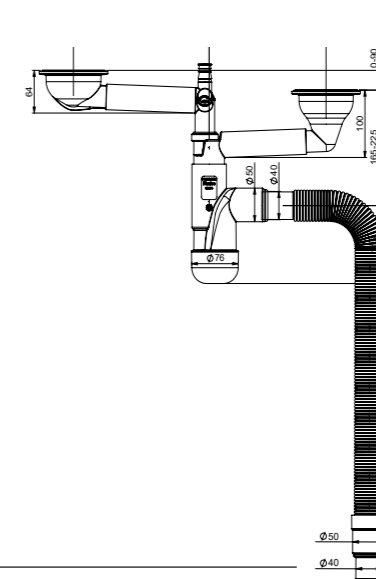

6 415859 753153

LVI-nro 5975314

Tuote FL2-D9NF4-001
Flexloc 2-altainen
koripohjaventtiili

EAN 6 415 859 753 146

kpl/
laatikko 14

kpl/lava 216

Flexloc

6 415859 753146