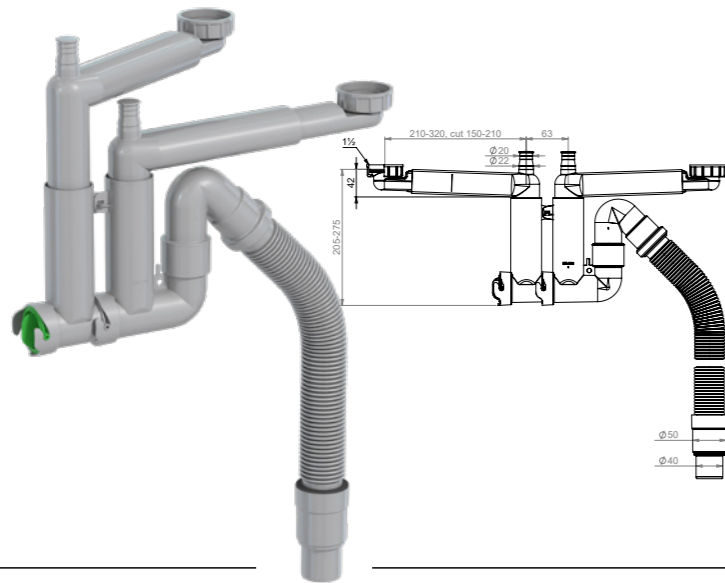

Smartloc

LVI-nro 5974953

Tuote 42N03001
Smartloc, 2-alt.,
mutterikiinnitys 1 1/2"

EAN 6 415 859 749 538

kpl/
laatikko 16

kpl/lava 192

2K-TIIVISTEET, ei irrallisia tiivisteitä

Smartloc