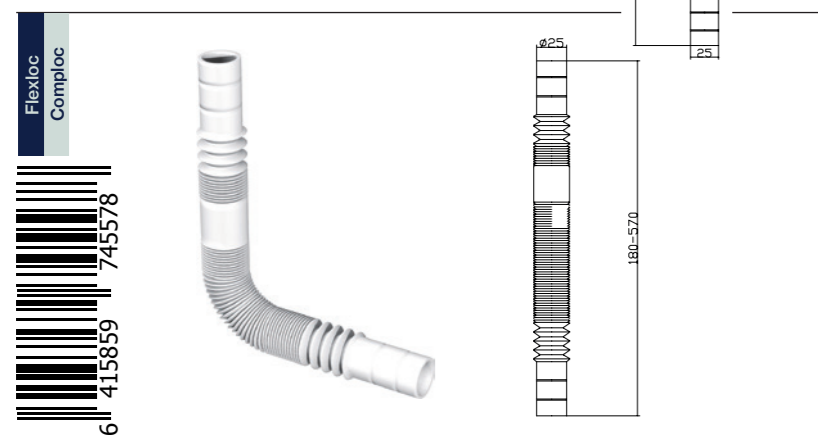

LVI-nro 5974557

Tuote 714481
Comploc ylivuotoputki,
haitarimalli 180-570 mm

EAN 6 415 859 745 578

kpl/laatikko 25