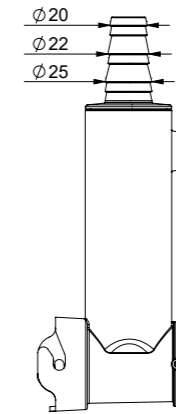

Smartloc

Sopii myös
komposiittialtalle

LVI-nro 5974958

Tuote 42ER00A01
Kaukosäädettävä
pohjaventtiili, 114 mm

EAN 6 415 859 749 583

kpl/laatikko 18

kpl/lava 432

LVI-nro 6588803

Tuote 42EC00900
Pesukoneliitin Smartloc

EAN 6 415 865 888 030

kpl/laatikko 50

Smartloc

Smartloc
Flexloc

LVI-nro 5974983

Tuote 3100139
Joustoputken jatke,
Smartloc.

EAN 6 415 859 749 835

kpl/laatikko 15

Smartloc

LVI-nro 6588840

Tuote 3320014
Ylivuotosarja, jäykkä
putki, pyöreä ylivuoto
S=> 9 mm < 18 mm,
25 mm pitkä holkki, $\varnothing$ 28
mm. Myös neliskanttinen
ylivuoto.

EAN 6 415 865 888 405

kpl/laatikko 20