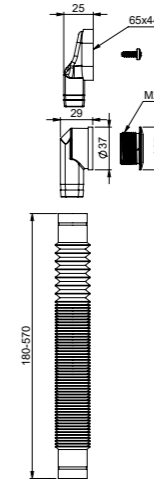

6 415865 885954

EasyClean

EasyClean
Preloc