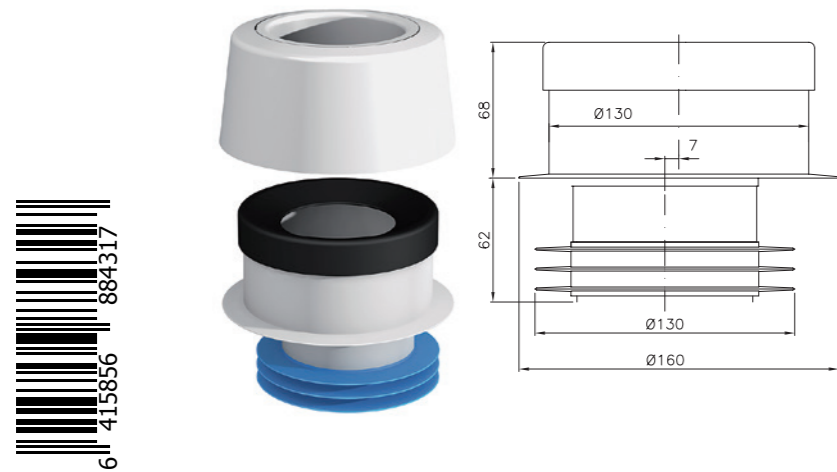

LVI-nro 5688431

Tuote 112441
Wc-mansetti,
130 mm

EAN 6 415 856 884 317

kpl/laatikko 10

kpl/lava 480