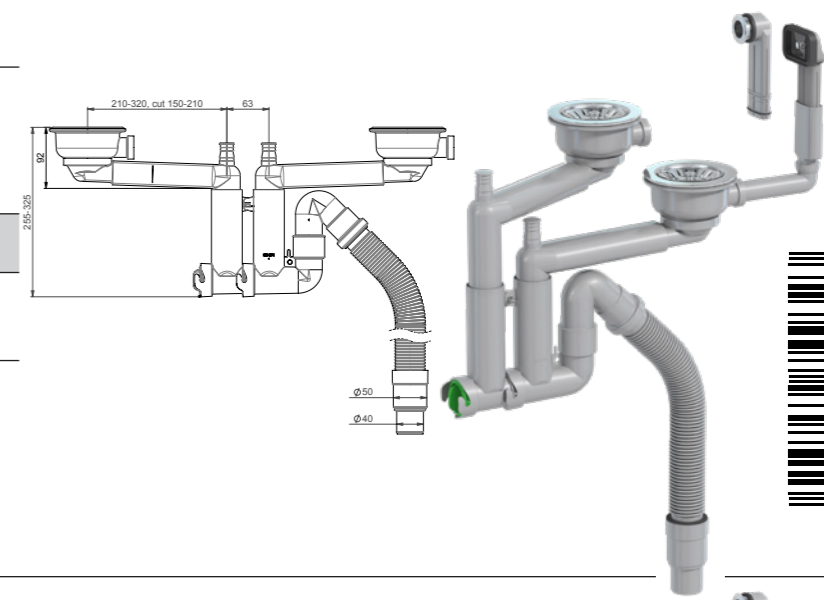

Smartloc

6 415859 749323

Smartloc

6 415859 749682