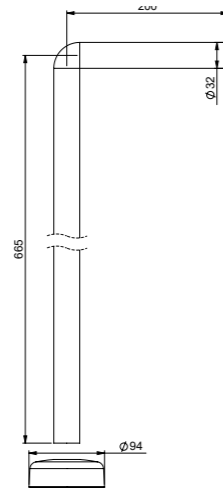

LVI-nro 6502675

Tuote 13874
L-muotoinen
poistoputki.

EAN 6 415 865 026 753

kpl/laatikko 40

kpl/lava 640

LVI-nro 65885954

Tuote 1500004
Välirengas EasyClean,
sekä pyöreällä että
neliskantisella yli-
vuodolla. Ohuille
pesualtaille 1-5 mm.
Korotusrengas K=42
mm. Tulpattu.

EAN 6 415 865 885 954

kpl/laatikko 10

kpl/lava 1120