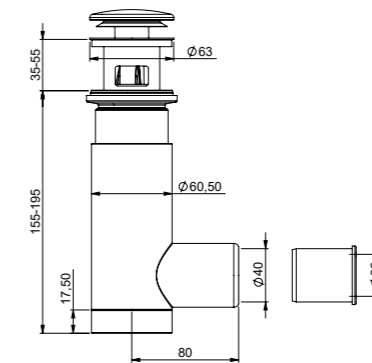

**Vesilukon puhdistus
hoituu 20 sekunnissa!**

1 Nosta vesilukko pohjaventtiilistä.

2 Ruuvaa se auki ja huuhtelee juoksevan veden alla.

3 Aseta vesilukko takaisin paikoilleen.

**EasyClean on nyt
vielä kestävämpi!**

Lippulaivatuohteessamme EasyClean -vesilukossa on nyt uusi sisämekanismi, mutta sen toiminta ei ole muuttunut!

Nyt voit helposti puhdistaa vesilukon kiertämällä osat auki. Uuden mekanismin ansiosta vesilukko on entistäkin kestävämpi.

Prevex® EasyClean™
– patentoitu ratkaisu nopeaan puhdistukseen

Vesilukkojen puhdistaminen ei perinteisesti ole ollut helppoa eikä miellyttävää. Prevexin patentoiman EasyClean -vesilukon ansiosta puhdistus on nyt kuitenkin vaivattomampaa kuin koskaan. EasyClean-vesilukko puhdistetaan nopeasti ylhäältäpäin – vesilukkoa avaamatta ja tiivisteitä kuluttamatta. Erityisesti sairaalat, hotellit ja korkea hygieniää arvostavat kodit hyötyvät tästä innovaatiosta.

Pop-up tulppa

Helppo puhdistaa

Nopea asennus

2 vuoden takuu

LVI-nro 6588776

Tuote 1502400
EasyClean 32/40,
pop-up tulpalla

EAN 6 415 865 887 767

kpl/laatikko 20

kpl/lava 600

EasyClean