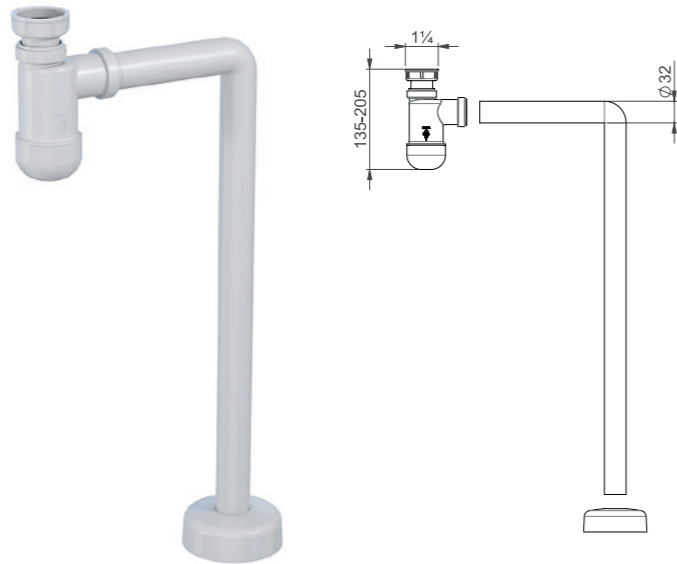

Preloc

6 415865 026609

Preloc

LVI-nro 6502205

Tuote 12608
Preloc 210,
mutterikiinnitys 1/4",
jäykällä poistoputkella

EAN 6 415 865 022 052

kpl/laatikko 30

kpl/lava 480