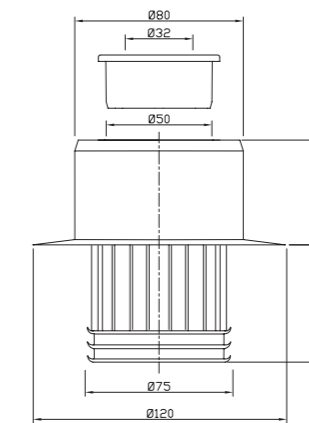

LVI-nro 5973753

Tuote 12617
Supistusmansetti
32-50/75

EAN 6 415 859 737 535

kpl/
laatikko 120

LVI-nro 5688441

Tuote 112721
Wc-mansetti, 110 mm,
epäkeskeisyys 30 mm

EAN 6 415 856 884 416

kpl/laatikko 10

kpl/lava 360