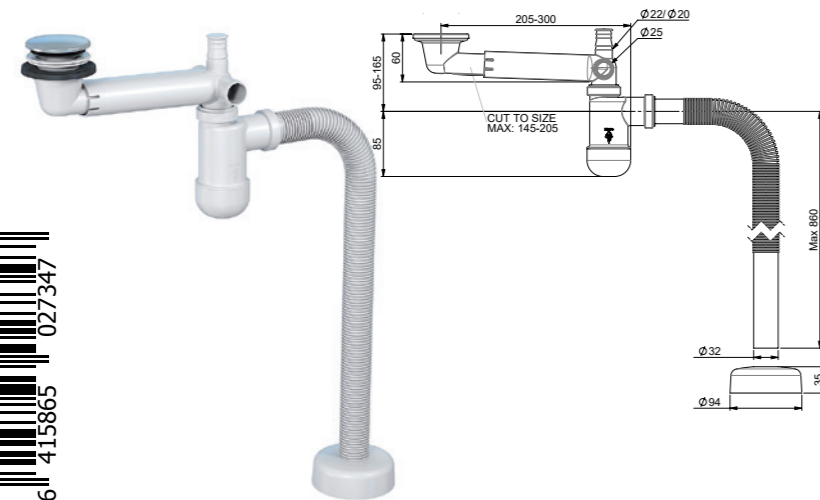

Preloc on tilaasäästävää ja helposti asennettava vesilukko kylpyhuoneisiin. Kuten kaikissa Prevex-vesilukoissa, myös Prelocissa pohjaveritit voidaan lyhentää ja säätää mihin tahansa tilaan. Prelocin lisäksi saatavilla on laaja valikoima tulpia ja muita lisävarusteita.

Tilaasäästävä

Nopea asennus

Kodinkoneliitäntä x 1

Helppo asennus

Preloc

LVI-nro **6502734**

Tuote 1732001
Preloc 420
tilaasäästävä,
katkaisuoitolla, pop-up
tulppa, taipuisalla poisto-
putkella, pesukone-
liitännällä