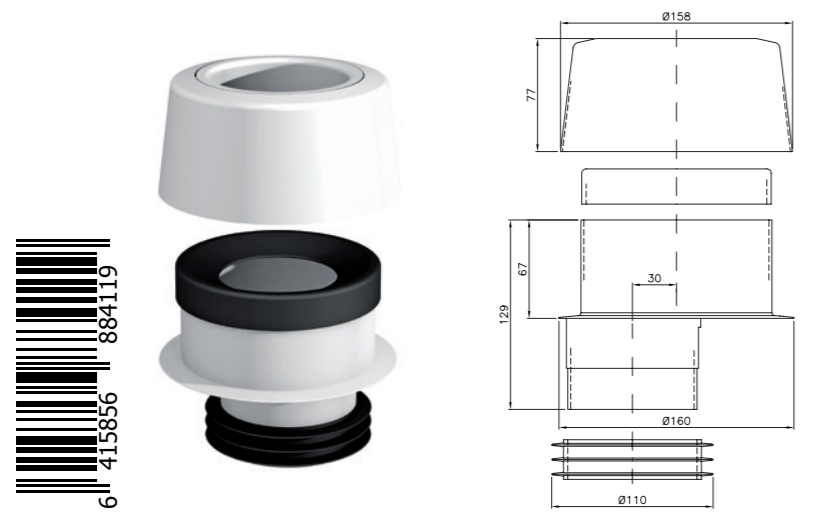

Tuote 71440
Lattiavesilukko 32/75

EAN 6 415 833 195 801

kpl/laatikko 10

Asennetaan Ø75 mm
putken pistopäähän

6 415833 195801

LVI-nro 5688411

Tuote 11244
Wc-mansetti, 110 mm

EAN 6 415 856 884 119