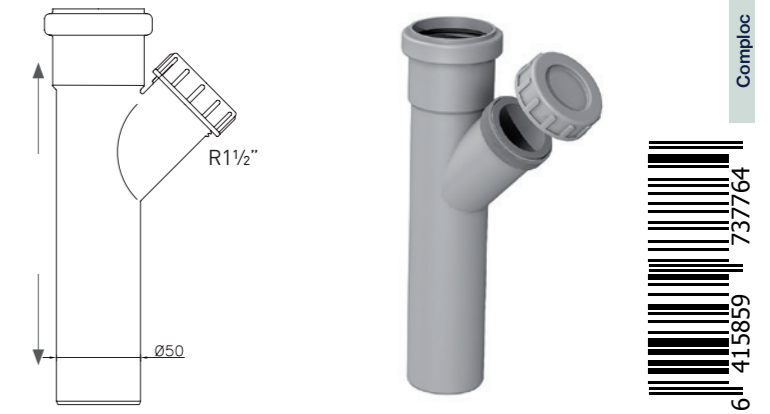

LVI-nro 5973776

Tuote 12560
Puhdistusyhte DN 50

EAN 6 415 859 737 764

kpl/laatikko 45

kpl/lava 1350