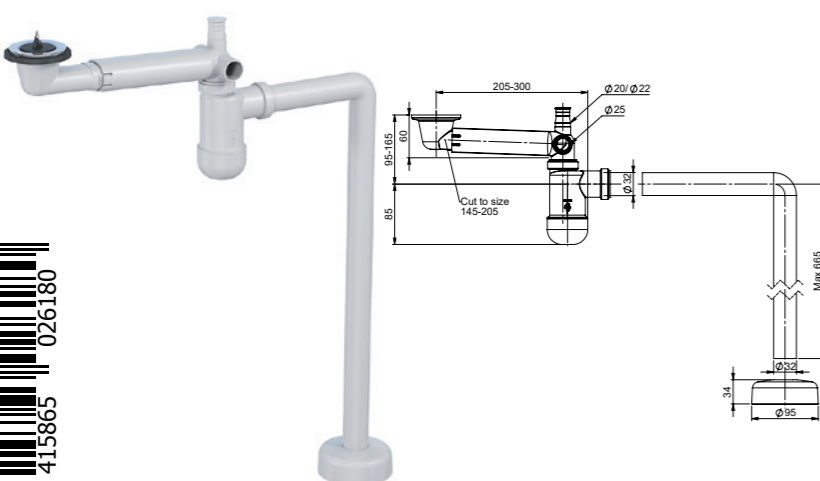

kpl/laatikko 28

kpl/lava 336

Preloc

6 415865 029204

Preloc

LVI-nro **6502618**

Tuote 13542
Preloc 410, tilaasäästävä,
katkaisuoitolla
kumitulpalla, jäykällä
poistoputkella,
pesukoneliitännällä

EAN 6 415 865 026 180