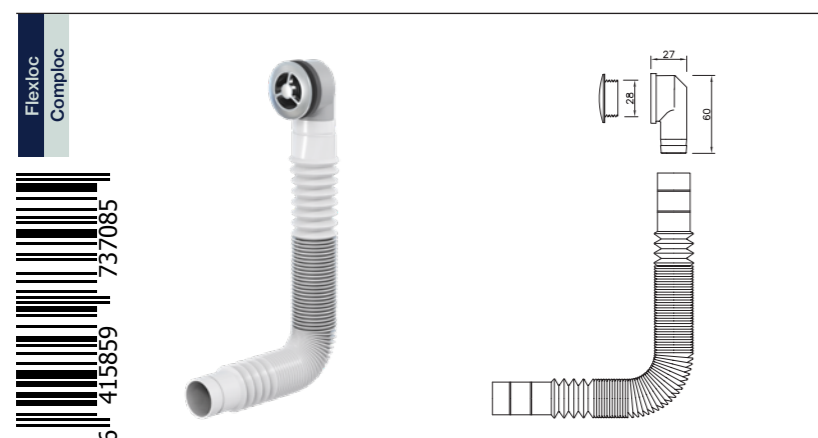

LVI-nro 5973708

Tuote 12556
Comploc ylivuotosarja
S = < 2 mm seinämä-
vahvuus

EAN 6 415 859 737 085

kpl/laatikko 100