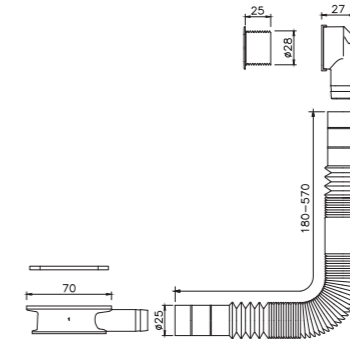

6 415865 027637

EasyClean

EasyClean
Preloc

6 415865 026753