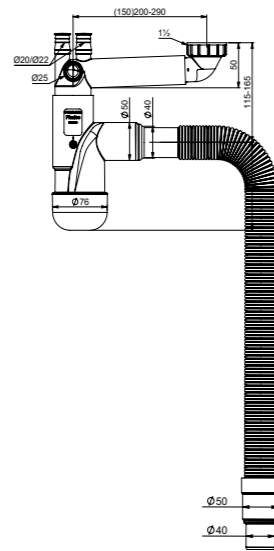

Säädettävä

Nopea asennus

40 / 50 mm

Tilaa säästävä

Flexloc

LVI-nro 5975317

Tuote FL1-N2NF4-002
Flexloc 1-altainen
mutterikiinnitys 1 1/2"

EAN 6 415 859 753 177