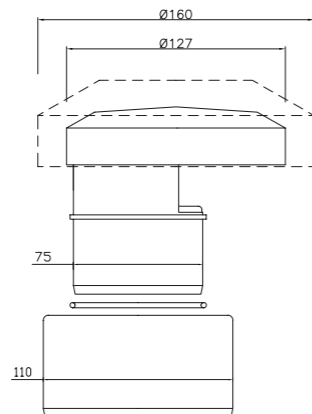

LVI-nro 4162742

Tuote 11058
Prevac alipaineventtiili
75/110

EAN 6 415 841 627 424

kpl/laatikko 32

kpl/lava 384