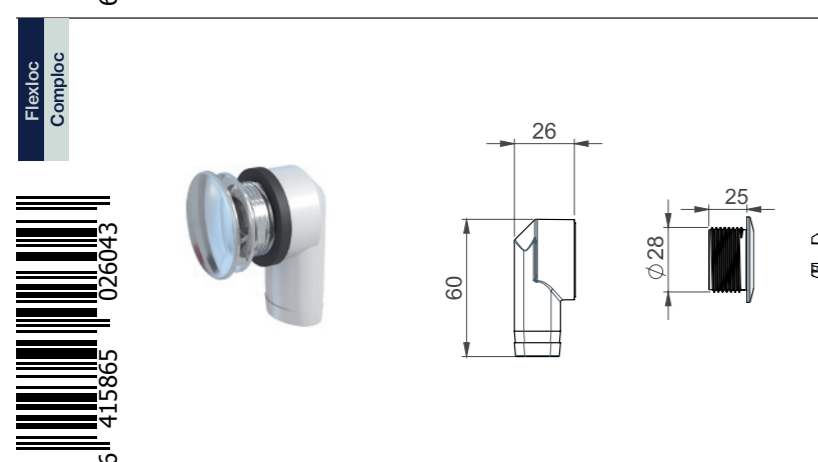

EAN 6 415 859 745 578

kpl/laatikko 25

LVI-nro 5973708

Tuote 12556
Comploc ylivuotosarja
S = < 2 mm seinämä-
vahvuus

EAN 6 415 859 737 085

kpl/laatikko 100

LVI-nro 6502604

Tuote 13502
Comploc kromattu yli-
vuotosarja, holkin kierre
25 mm. Seinämä- vah-
vuus min. 9 mm, maks.
18 mm