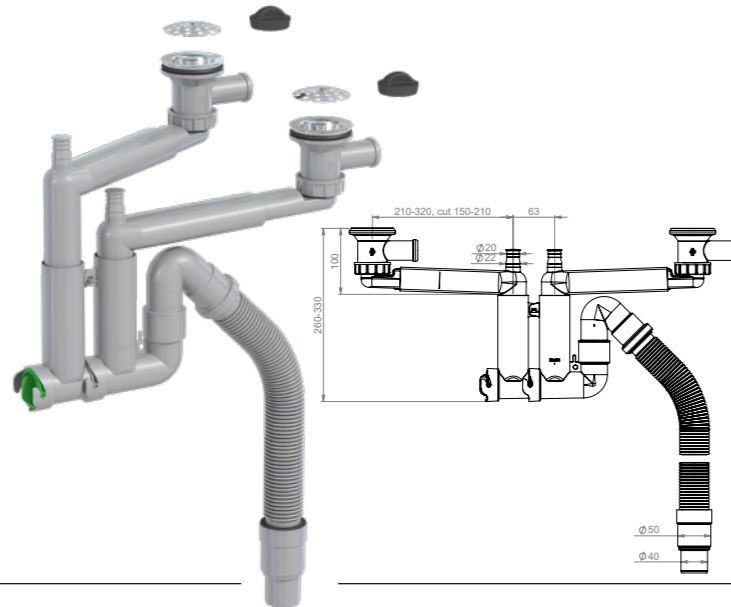

40 / 50 mm

Tilaa säästävä

Säädettävä

2 vuoden takuu

Smartloc

6 415859 749743

LVI-nro 5974974

Tuote 42L03F01
Smartloc, 2-alt., avosihti +
tulppa