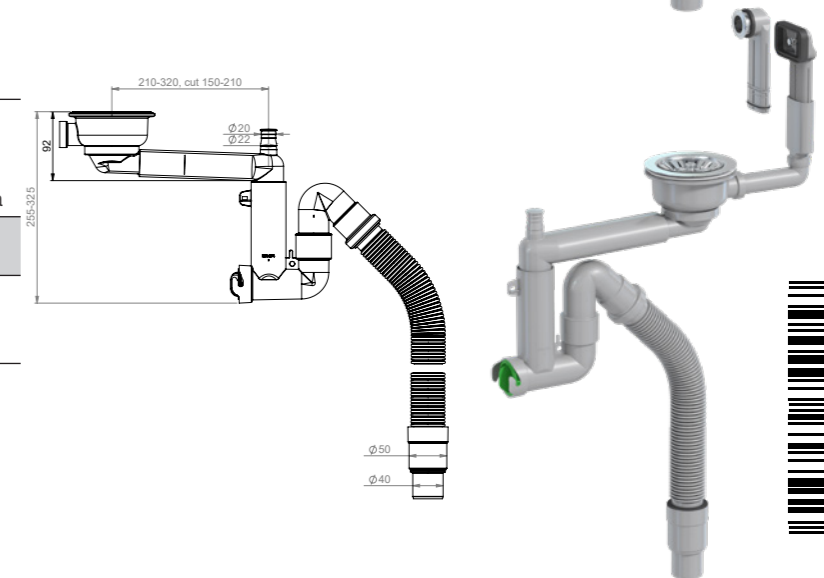

kpl/lava 240

LVI-nro 5974905

Tuote 41K13A11
Smartloc, 1-alt.,
koripohjajaventiili, ylivuodolla

EAN 6 415 859 749 057

kpl/
laatikko 20

kpl/lava 240

Smartloc

6 415859 749057