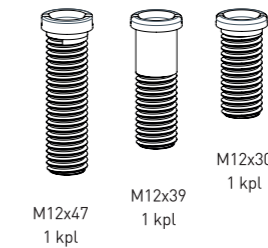

LVI-nro 5974562

Tuote 137464
Koripohjaventtiilin ruuvit,
30 mm, 39 mm ja 47
mm

EAN 6 415 859 745 622

kpl/pussi 1 x 3 eri ruuvia

pussia/
laatikko 120

Smartloc
Flexloc
Comploc