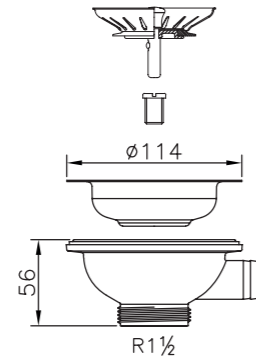

Smartloc
Flexloc
Comploc

LVI-nro 5974418

Tuote 13882
Koripohjaventtiili
R1½", kiinteät
2K-tiivisteet

EAN 6 415 859 744 182

pussia/laatikko 80

2K-TIIVISTEET, ei irrallisia tiivisteitä

Smartloc
Flexloc
Comploc