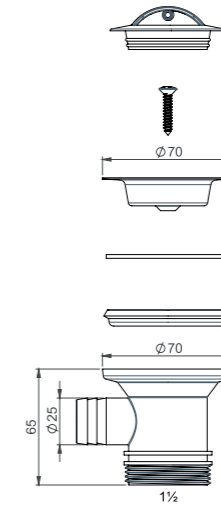

LVI-nro 5973872

Tuote 12112
Pohjaventtiili 70 mm 1½"
ylivuotoyhteellä

EAN 6 415 859 738 723

kpl/laatikko 20

**Yhteensopiva ylivuotosarjojen kanssa.
Katso sivu 14.**

Smartloc
Flexloc
Comploc

LVI-nro 5974562

Tuote 137464
Koripohjaventtiilin ruuvit,
30 mm, 39 mm ja 47
mm

EAN 6 415 859 745 622

kpl/pussi 1 x 3 eri ruuvia

pussia/
laatikko 120