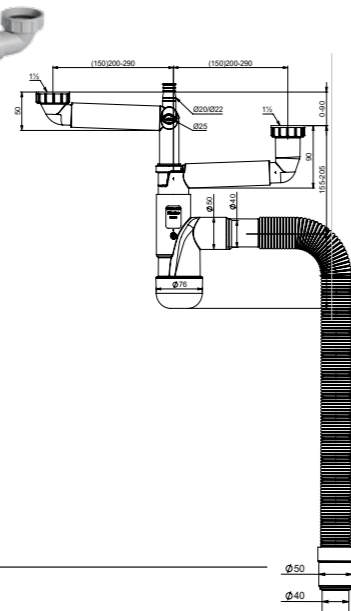

LVI-nro 5975315

Tuote FL2-N2NF4-001
Flexloc 2-altainen
mutterikiinnitys 1 1/2"

EAN 6 415 859 753 153

kpl/
laatikko 14

kpl/lava 168

6 415859 753153

LVI-nro 5975314

Tuote FL2-D9NF4-001
Flexloc 2-altainen
koripohjaventtiili

EAN 6 415 859 753 146

kpl/
laatikko 14

kpl/lava 216