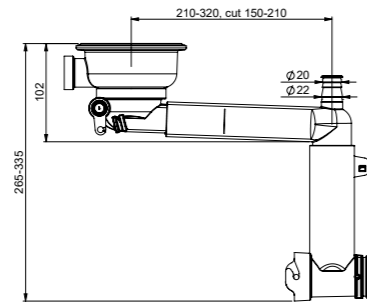

Smartloc

Sopii myös
komposiittialtalle

LVI-nro 5974958

Tuote 42ER00A01
Kaukosäädettävä
pohjaventtiili, 114 mm

EAN 6 415 859 749 583

kpl/laatikko 18

kpl/lava 432

LVI-nro 6588803

Tuote 42EC00900
Pesukoneliitin Smartloc

EAN 6 415 865 888 030

kpl/laatikko 50