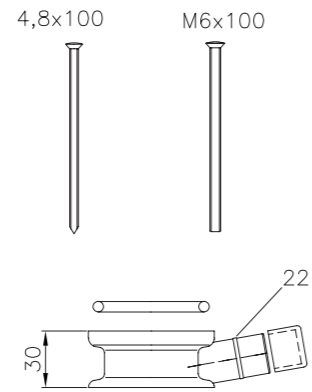

6 415865 027934