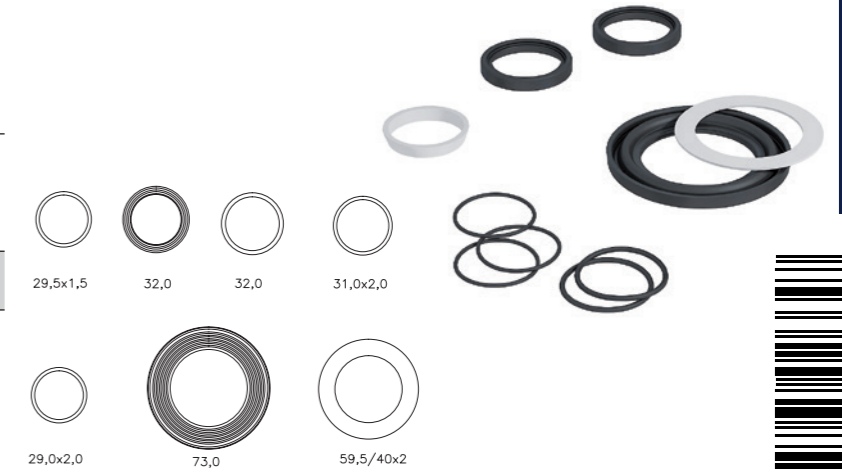

LVI-nro 6502664

Tuote 13831
7 erilaista tiivistettä
Tiivistesarja

EAN 6 415 865 026 647

pussia/laatikko 50

29,5x1,5

32,0

32,0

31,0x2,0

29,0x2,0

73,0

59,5/40x2

Preloc

6 415865 026647

Preloc