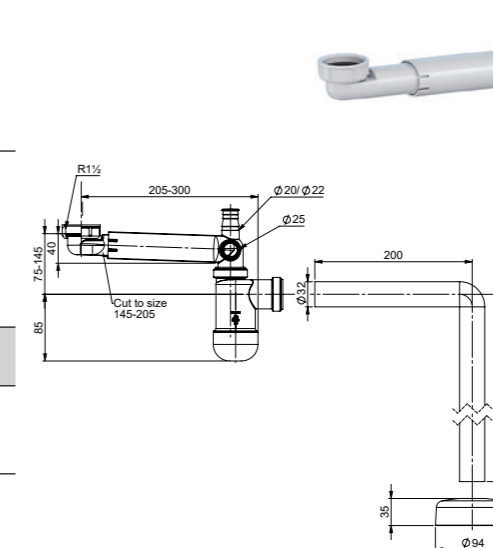

Preloc

6 415865 026609

Preloc

LVI-nro 6502205

Tuote 12608
Preloc 210,
mutterikiinnitys 1/4",
jäykällä poistoputkella

EAN 6 415 865 022 052

kpl/laatikko 30

kpl/lava 480