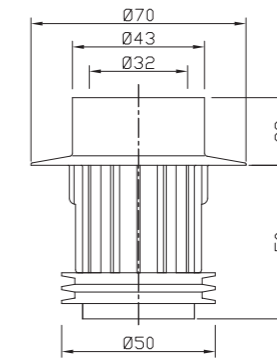

kpl/laatikko 20

kpl/lava 480

LVI-nro 5973749

Tuote 12601
Supistusmansetti
32/50

EAN 6 415 859 737 498

kpl/
laatikko 25

LVI-nro 5688431

Tuote 112441
Wc-mansetti,
130 mm