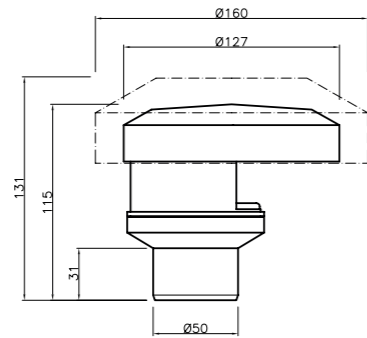

Tuote 112721
Wc-mansetti, 110 mm,
epäkeskeisyys 30 mm

EAN 6 415 856 884 416

kpl/laatikko 10

kpl/lava 360

LVI-nro 4162740

Tuote 11055
Prevac alipaineventtiili
50

EAN 6 415 841 627 400

kpl/laatikko 32