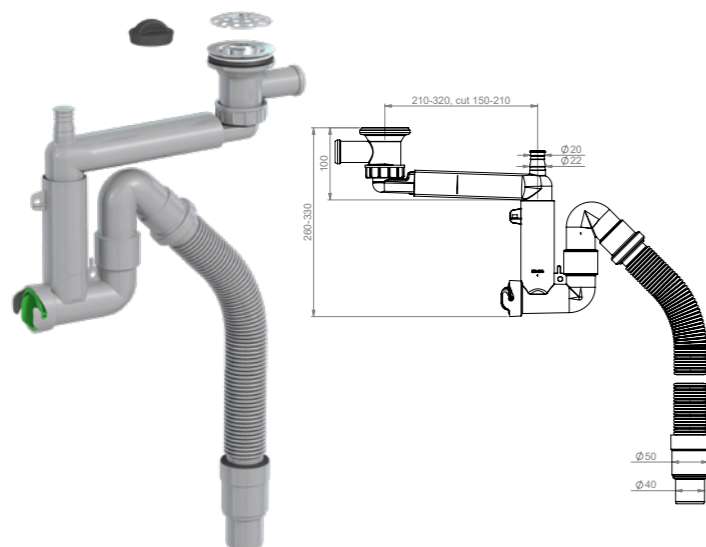

LVI-nro 5974968

Tuote 41L03F01
Smartloc, 1-alt., 70mm, avosihti+ tulppa

EAN 6 415 859 749 682

kpl/laatikko 20

kpl/lava 240

LVI-nro 5974905

Tuote 41K13A11
Smartloc, 1-alt., koripohjajaventiili, ylivuodolla

EAN 6 415 859 749 057

kpl/laatikko 20

kpl/lava 240