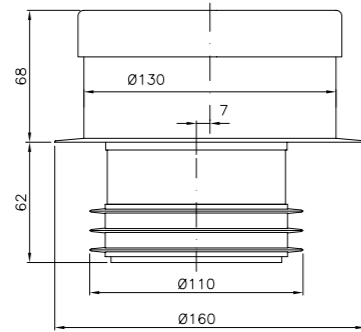

pussia/laatikko 50

**LVI-nro 5688411**

Tuote 11244  
Wc-mansetti, 110 mm

EAN 6 415 856 884 119

kpl/laatikko 20  
kpl/lava 480

**LVI-nro 5973749**

Tuote 12601  
Supistusmansetti  
32/50

EAN 6 415 859 737 498