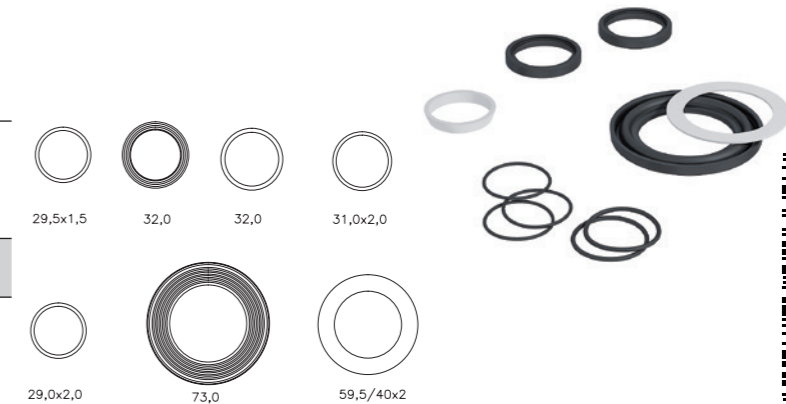

LVI-nro 6502664

Tuote 13831
7 erilaista tiivistettä
Tiivistesarja Preloc

EAN 6 415 865 026 647

pussia/laatikko 50