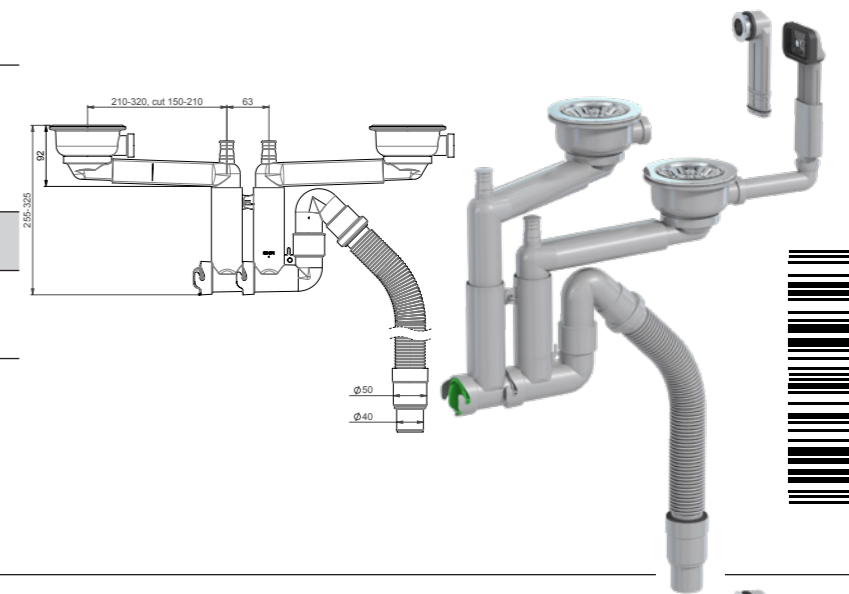

SMARTLOC

6 415859 749323

SMARTLOC

6 415859 749682