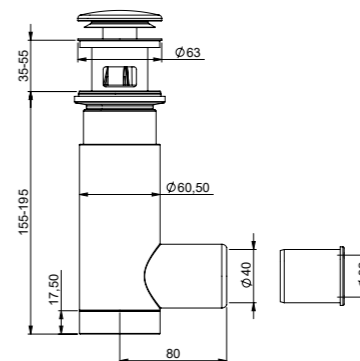

EASYCLEAN

**LVI-nro 6588777**

Tuote 1502402  
EasyClean 32/40,  
pop-up tulpalla  
Pesualtalle 10-30 mm  
Kromattu ylivuoto-  
putken holkki  $\varnothing$  28 mm,  
saatavilla myös  $\varnothing$  25  
mm. S= > 9 mm < 18 mm  
Korotusrenkas  
korkeus=23 m