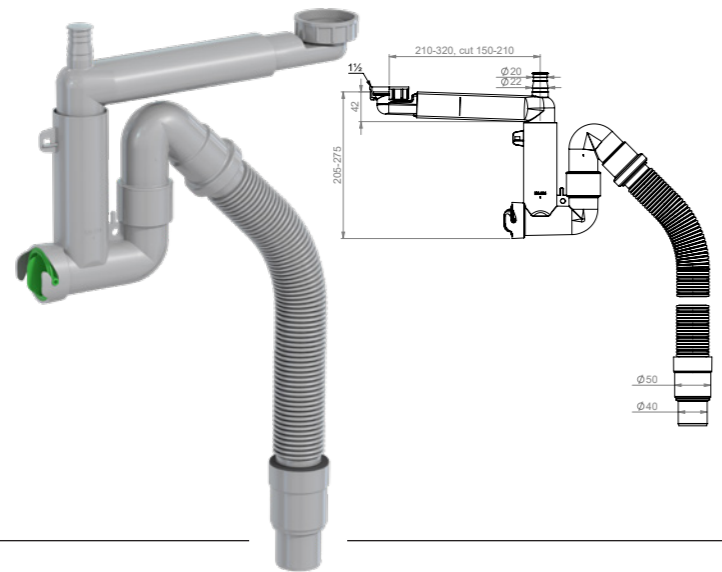

LVI-nro 5974953

Tuote 42N03001
Smartloc, 2-alt.,
mutterikiinnitys 1 1/2"

EAN 6 415 859 749 538

kpl/
laatikko 16

kpl/lava 192

2K-TIIVISTEET, ei irrallisia tiivisteitä

SMARTLOC

6 415859 749262

LVI-nro 5974926

Tuote 41N03001
Smartloc, 1-alt.,
mutterikiinnitys 1 1/2"

EAN 6 415 859 749 262

kpl/
laatikko 22

kpl/lava 264

2K-TIIVISTEET, ei irrallisia tiivisteitä

SMARTLOC

6 415859 748999