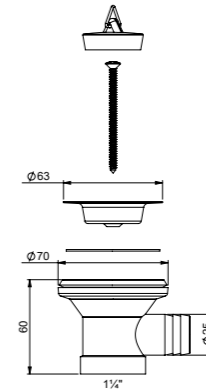

LVI-nro 6502214

Tuote 12140
Pohjaventtiilisarja 11/4"

EAN 6 415 865 022 144

kpl/laatikko 15

kpl/lava 1680