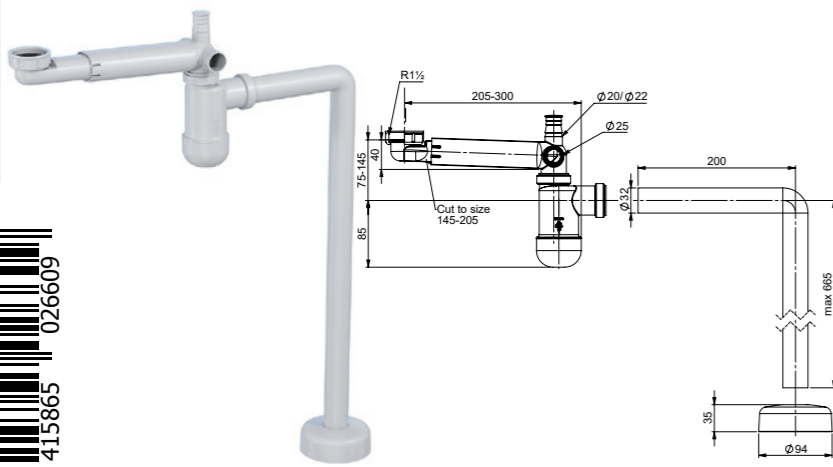

PRELOC

Preloc on joustava ja helposti asennettava vesilukko kylpyhuoneisiin. Nämä pysty- ja vaakasuorin teleskooppiominaisuuksin varustetut vesilukot säästävät merkittävästi tilaa, sillä ne voidaan asentaa takaseinälle. Saat käyttötilaa vetolaitteille! Kuten muutkin Prevox-tuotteet, myös Preloc vesilukot täyttävät Euroopan standardin EN-274 vaatimukset.

PRELOC

LVI-nro 6502660

Tuote 13764
Preloc 310, tilasäästävä, katkaisuoitilla, mutterikiinnitys 1 1/4", pesukoneilitännällä

EAN 6 415 865 026 609

kpl/laatikko 24
kpl/lava 384

LVI-nro 6502920

Tuote 13543
Preloc 420, tilasäästävä, katkaisuoitilla kumitulpalla, taipuisalla poistoputkella, pesukoneilitännällä

EAN 6 415 865 029 204

kpl/laatikko 28
kpl/lava 336