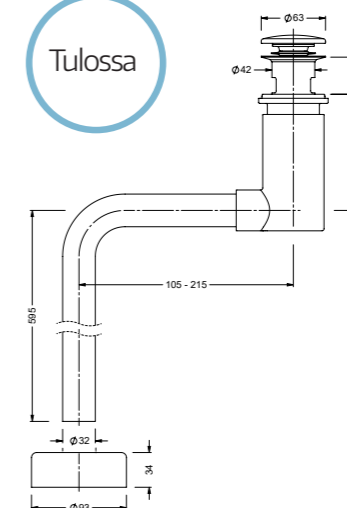

EASYCLEAN 32/40

Tyylikäs design ja se sopii nyt sekä 32 mm että 40 mm poistoputkelle. Sen puhdistus on erittäin helppoa – vain 20 sekuntia, ja olet valmis. Tähän innovaatioomme ovat ihastuneet etenkin sairaalat, hotellit ja kodit, joilla on korkeat hygieniavaatimukset. EasyClean-vesilukko on asennettavissa sekä lattia- että seinäviemäriin. Kuten kaikki Prevex-tuotteet, myös EasyClean-vesilukot täyttävät EN-274 -standardin vaatimukset.

LVI-nro 6588886

Tuote ECP-C4NL3-01EU
EasyClean Premium
pop-up tulpalla

EAN 6 416 931 008 512

kpl/laatikko 8-10

Tulossa