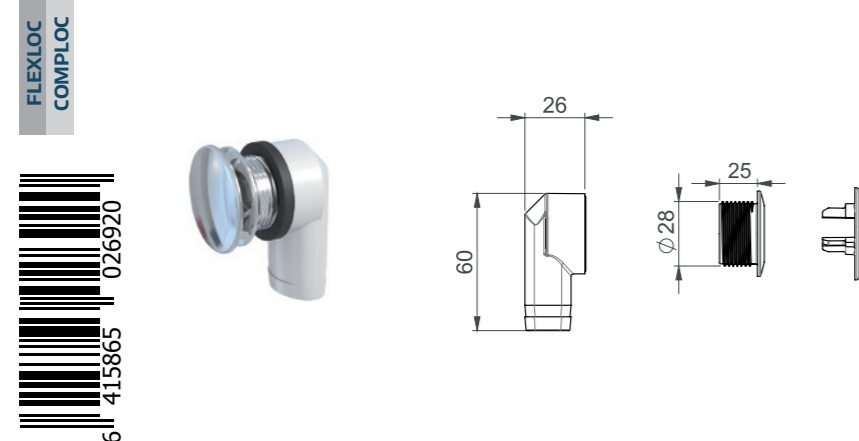

LVI-nro 6502782

Tuote 71814
Avaustyökalu ylivuotoyhteelle

EAN 6 415 865 027 828

kpl/laatikko 15

LVI-nro 6502692

Tuote 13507
Comploc kromattu ylivuotosarja, holkin kierre 25 mm. Seinämävahvuus S = > 9 mm < 18 mm

EAN 6 415 865 026 920

kpl/laatikko 50

LVI-nro 5973627

Tuote 13540
Tulppa U-19 mm, poistoyhteen tulppa

EAN 6 415 859 736 279

kpl/pussi 10
pussi/laatikko 30

6 415865 026920

6 415859 736279