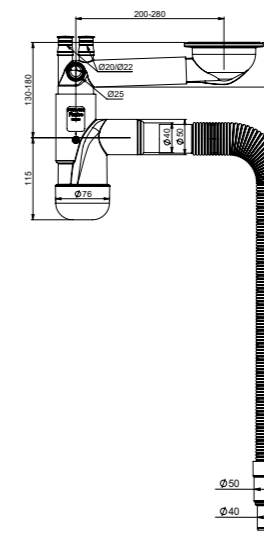

FLEXLOC

6 415859 753160 >

FLEXLOC