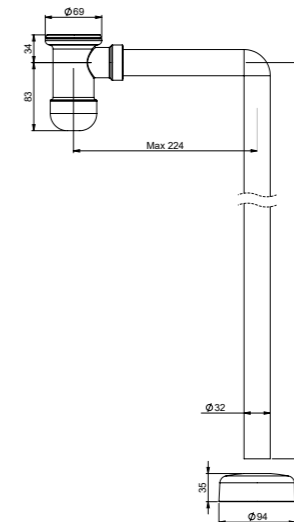

PRELOC

**LVI-nro 6502621**

Tuote 12599  
Preloc 110, kumi tulppa,  
jäykkä poistoputki

EAN 6 415 865 026 210

kpl/laatikko 30  
kpl/lava 480

PRELOC

**LVI-nro 6502622**

Tuote 12600  
Preloc 120, kumi tulppa,  
taipuisa poistoputki