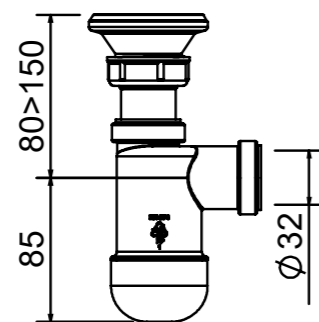

LVI-nro 6588885

Tuote 1700016
Pullovesilukko,
mutterikiinnitys 1 1/2",
pesukoneliitin ø 22 mm,
poisto ø 32 mm

EAN 6 416 931 008 734

kpl/laatikko 35
kpl/lava 840

PRELOC