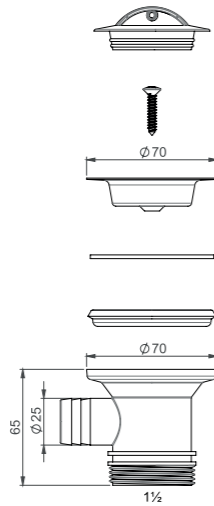

Keittiövesilukot, varaosat

Smartloc + Flexloc + Comploc

12

13

Keittiövesilukot, varaosat

Smartloc + Flexloc + Comploc

SMARTLOC
FLEXLOC
COMPLOC