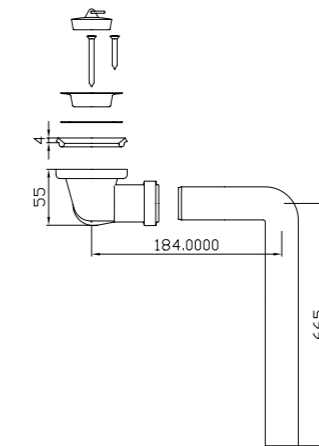

**LVI-nro 6502205**

Tuote 12608  
Preloc 210,  
mutterikiinnitys 1 1/4",  
jäykkä poistoputkella

EAN 6 415 865 022 052

kpl/laatikko 30  
kpl/lava 480

PRELOC

**LVI-nro 6502717**

Tuote 12180  
Viemäröintisarja