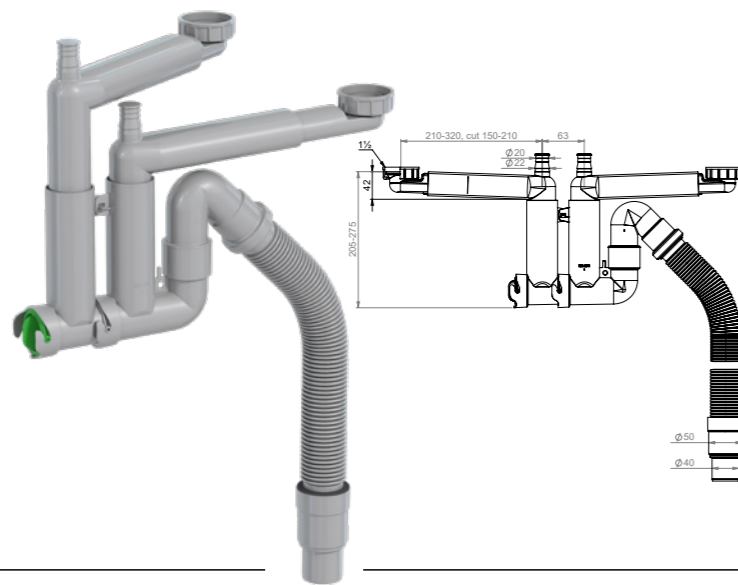

SMARTLOC

6 415859 749538