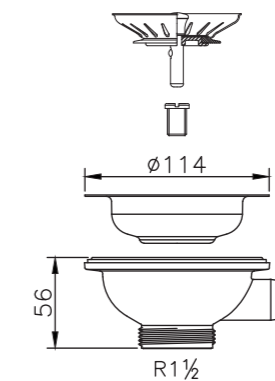

Keittiövesilukot, varaosat

Smartloc + Flexloc + Comploc

12

13

Keittiövesilukot, varaosat

Smartloc + Flexloc + Comploc

SMARTLOC
FLEXLOC
COMPLOC

LVI-nro 5973872

Tuote 12112
Pohjaventtiili 70 mm
1 1/2" ylivuotoyhteellä

EAN 6 415 859 738 723

kpl/laatikko 20

**Yhteensopiva ylivuotosarjojen kanssa.
Katso sivu 16.**

SMARTLOC
FLEXLOC
COMPLOC

LVI-nro 5974740

Tuote 12385
Yhde 1 1/2"

EAN 6 415 859 747 404

kpl/laatikko 150

kpl/lava 4500

SMARTLOC
FLEXLOC
COMPLOC

LVI-nro 5974453

Tuote 13884
Korisihitulppa
kahdella venttiin
varrella

EAN 6 415 859 744 533

kpl/laatikko 40

**Sopii myös Prevexin vanhempiin
koripohjaventtiileihin joissa syvä sihti**

LVI-nro 5974562

Tuote 137464
Koripohjaventtiin
ruuvit,
30 mm, 39 mm ja
47 mm

EAN 6 415 859 745 622

kpl/pussi 1 x 3 eri ruuvia

pussia/
laatikko 120

SMARTLOC
FLEXLOC
COMPLOC

SMARTLOC
FLEXLOC
COMPLOC

LVI-nro 5974418

Tuote 13882
2-K pohjaventtiili,
1 1/2" 114 mm sihti

EAN 6 415 859 744 182

kpl/laatikko 80