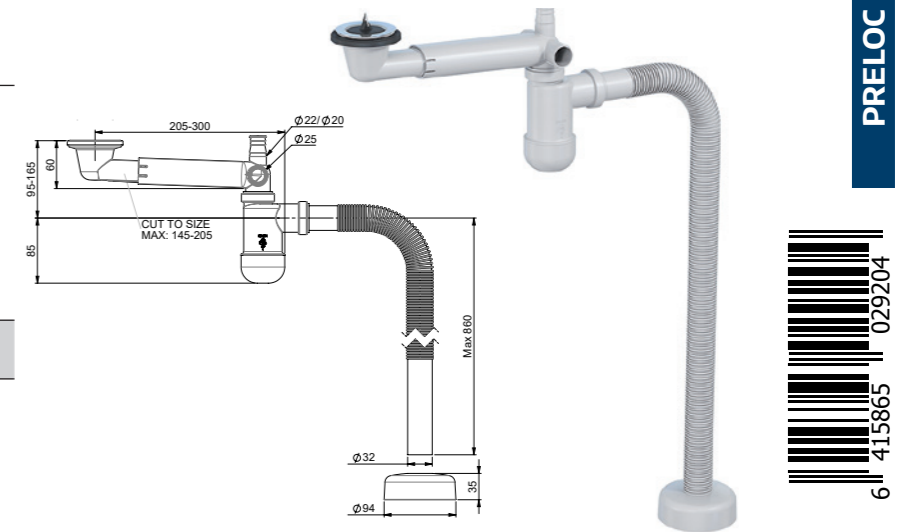

PRELOC

Preloc on joustava ja helposti asennettava vesilukko kylpyhuoneisiin. Nämä pysty- ja vaakasuorin teleskooppiominaisuuksin varustetut vesilukot säästävät merkittävästi tilaa, sillä ne voidaan asentaa takaseinälle. Saat käyttötilaa vetolaitteille! Kuten muutkin Prevox-tuotteet, myös Preloc vesilukot täyttävät Euroopan standardin EN-274 vaatimukset.

PRELOC

LVI-nro 6502660

Tuote 13764
Preloc 310, tilasäästävä, katkaisuoitilla, mutterikiinnitys 1 1/4", pesukoneilitännällä

EAN 6 415 865 026 609

kpl/laatikko 24
kpl/lava 384

LVI-nro 6502920

Tuote 13543
Preloc 420, tilasäästävä, katkaisuoitilla kumitulpalla, taipuisalla poistoputkella, pesukoneilitännällä

EAN 6 415 865 029 204

kpl/laatikko 28
kpl/lava 336

PRELOC

PRELOC

LVI-nro 6502618

Tuote 13542
Preloc 410, tilasäästävä, katkaisuoitilla kumitulpalla, jäykällä poistoputkella, pesukoneilitännällä

EAN 6 415 865 026 180

kpl/laatikko 24
kpl/lava 384

LVI-nro 6502661

Tuote 1700014
Preloc 300, tilasäästävä, mutterikiinnitys 1 1/4", pesukoneilitännällä

EAN 6 415 865 028 115

kpl/laatikko 75
kpl/lava 900

PRELOC