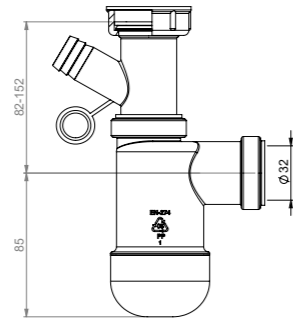

LVI-nro 6502622

Tuote 12600
Preloc 120, kumi tulppa,
taipuisa poistoputki

EAN 6 415 865 026 227

kpl/laatikko 45
kpl/lava 540

PRELOC