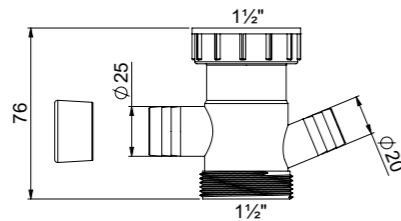

SMARTLOC  
FLEXLOC  
COMPLOC

**LVI-nro 5974740**

Tuote 12385  
Yhde 1 1/2"

EAN 6 415 859 747 404

kpl/laatikko 150

kpl/lava 4500

SMARTLOC  
FLEXLOC  
COMPLOC

**LVI-nro 5974453**