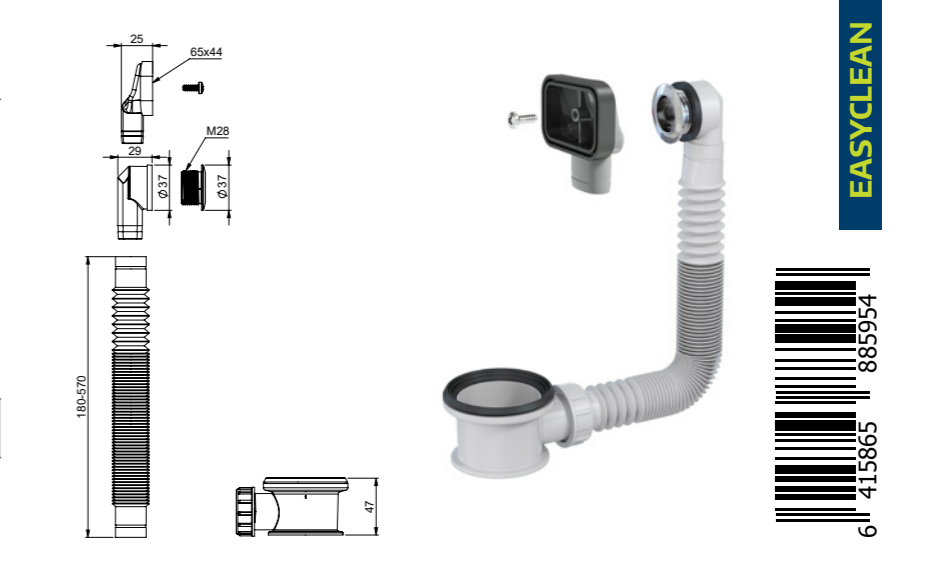

LVI-nro 65885954

Tuote 1500004
Välirengas EasyClean,
sekä pyöreällä että
neliskanttisella yli-
vuodolla. Ohuille pesu-
altaille 1-5 mm.
Korotusrenkas
korkeus=42 mm.
Tulpattu.

EAN 6 415 865 885 954

kpl/laatikko 10
kpl/lava 1120