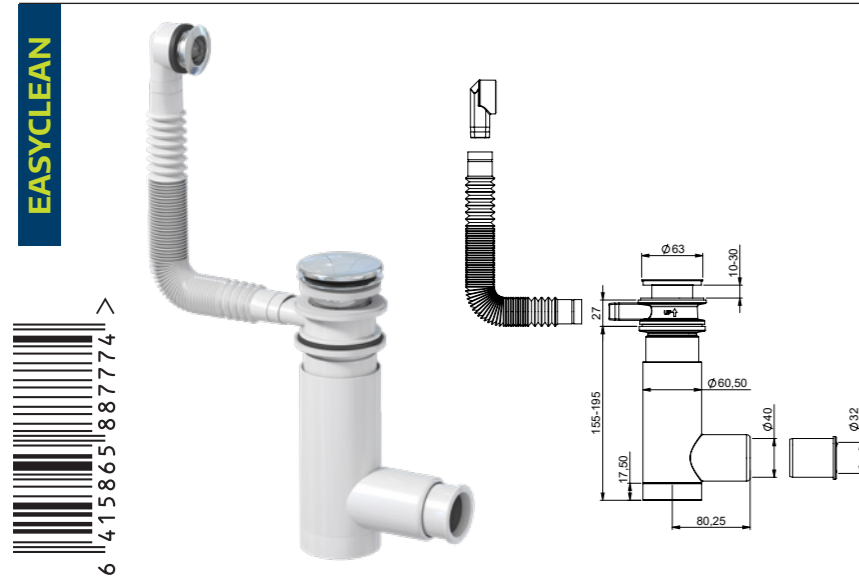

LVI-nro 6588777

Tuote 1502402
EasyClean 32/40,
pop-up tulpalla
Pesualtalle 10-30 mm
Kromattu ylivuoto-
putken holkki $\varnothing$ 28 mm,
saatavilla myös $\varnothing$ 25
mm. S= > 9 mm < 18 mm
Korotusrenkas
korkeus=23 m

EAN 6 415 865 887 774

kpl/laatikko 18
kpl/lava 540

LVI-nro 6502676

Tuote 13875
Taipuisa poistoputki
adapterilla 32/40

EAN 6 415 865 026 760

kpl/laatikko 40
kpl/lava 640

Poistoputken voi lyhentää haluttuun
mittaan. Mukana liitänämuhvi.

LVI-nro 6588884

Tuote KIT-EC-003
EasyClean sisäosa,
avoin sihti UUSI
kierrettävä sisäosa.
Helppo vaihtaa
vanhan tilalle

EAN 6 416 931 008 444

kpl/laatikko 20

LVI-nro 6502763

Tuote 1500002
Välirengas EasyClean
Pesualtalle 10-30 mm
Kromattu ylivuoto-
putken holkki $\varnothing$ 28 mm,
saatavilla myös $\varnothing$ 25
mm. S= > 9 mm < 18 mm
Korotusrenkas
korkeus=23 m

EAN 6 415 865 027 637

kpl/laatikko 10
kpl/lava 1120

LVI-nro 6502675

Tuote 13874
L-muotoinen
poistoputki

EAN 6 415 865 026 753

kpl/laatikko 40
kpl/lava 640

LVI-nro 65885954

Tuote 1500004
Välirengas EasyClean,
sekä pyöreällä että
neliskanttisella yli-
vuodolla. Ohuille pesu-
altaille 1-5 mm.
Korotusrenkas
korkeus=42 mm.
Tulpattu.

EAN 6 415 865 885 954

kpl/laatikko 10
kpl/lava 1120