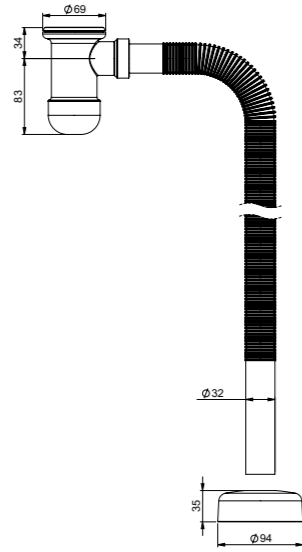

PRELOC

**LVI-nro 6502621**

Tuote 12599  
Preloc 110, kumi tulppa,  
jäykkä poistoputki

EAN 6 415 865 026 210

kpl/laatikko 30  
kpl/lava 480

PRELOC

**LVI-nro 6502622**

Tuote 12600  
Preloc 120, kumi tulppa,  
taipuisa poistoputki