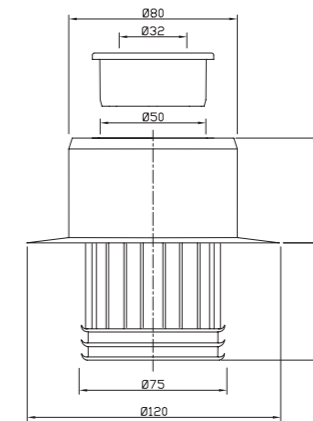

LVI-nro 5973753

Tuote 12617
Supistusmansetti
32-50/75

EAN 6 415 859 737 535

kpl/
laatikko 120