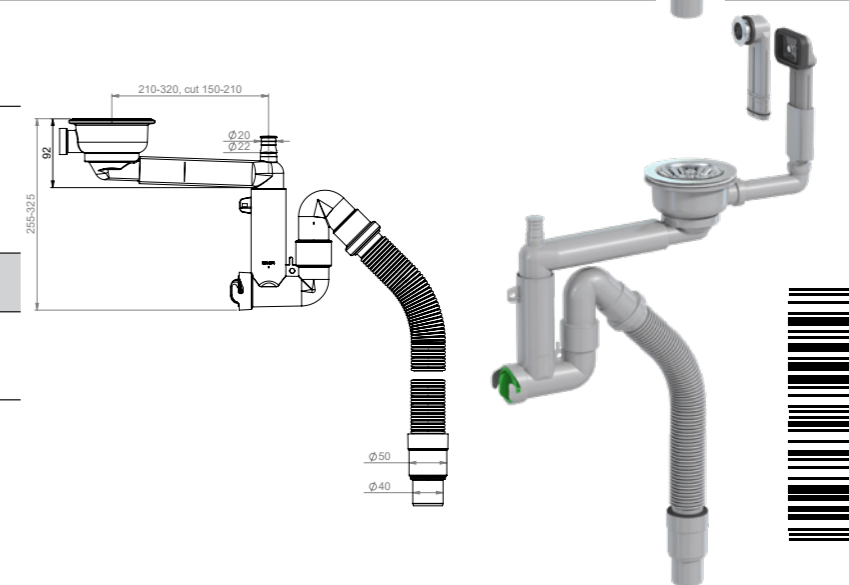

SMARTLOC

6 415859 749057