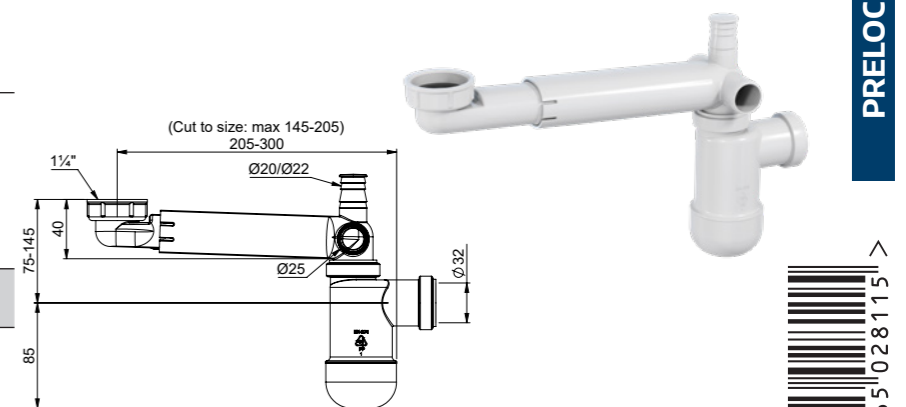

PRELOC

Preloc on joustava ja helposti asennettava vesilukko kylpyhuoneisiin. Nämä pysty- ja vaakasuorin teleskooppiominaisuuksin varustetut vesilukot säästävät merkittävästi tilaa, sillä ne voidaan asentaa takaseinälle. Saat käyttötilaa vetolaitteille! Kuten muutkin Prevox-tuotteet, myös Preloc vesilukot täyttävät Euroopan standardin EN-274 vaatimukset.

PRELOC

LVI-nro 6502660

Tuote 13764
Preloc 310, tilasäästävä, katkaisuoitilla, mutterikiinnitys 1 1/4", pesukoneilitännällä

EAN 6 415 865 026 609

kpl/laatikko 24
kpl/lava 384

LVI-nro 6502920

Tuote 13543
Preloc 420, tilasäästävä, katkaisuoitilla kumitulpalla, taipuisalla poistoputkella, pesukoneilitännällä

EAN 6 415 865 029 204

kpl/laatikko 28
kpl/lava 336

PRELOC

PRELOC

LVI-nro 6502618

Tuote 13542
Preloc 410, tilasäästävä, katkaisuoitilla kumitulpalla, jäykällä poistoputkella, pesukoneilitännällä

EAN 6 415 865 026 180

kpl/laatikko 24
kpl/lava 384

LVI-nro 6502661

Tuote 1700014
Preloc 300, tilasäästävä, mutterikiinnitys 1 1/4", pesukoneilitännällä

EAN 6 415 865 028 115

kpl/laatikko 75
kpl/lava 900

PRELOC