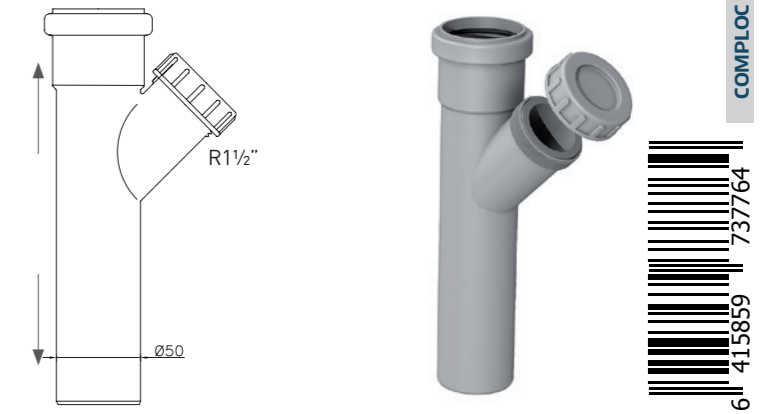

LVI-nro 5973776

Tuote 12560
Puhdistusyhte DN 50

EAN 6 415 859 737 764

kpl/laatikko 45
kpl/lava 1350