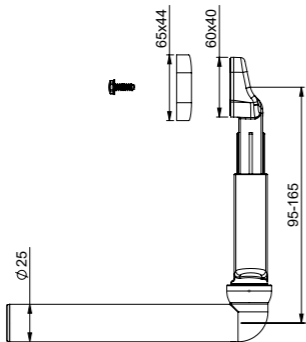

LVI-nro 5974648

Tuote 139963
Ylivuotosarja, jäykkä putki

EAN 6 415 859 746 483

kpl/laatikko 50