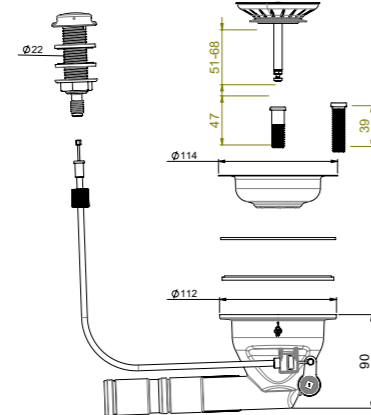

EAN 6 415 859 737 870

pussia/laatikko 20

FLEXLOC  
COMLOC

FLEXLOC  
COMLOC

**LVI-nro 5974805**

Tuote 3107005  
Kaukosäädettävä  
pohjaventtiili 114 mm  
kahdella eri  
ruuvipituudella

EAN 6 415 859 748 050

kpl/laatikko 20