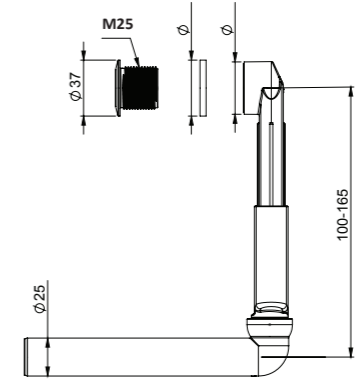

SMARTLOC

SMARTLOC
FLEXLOC