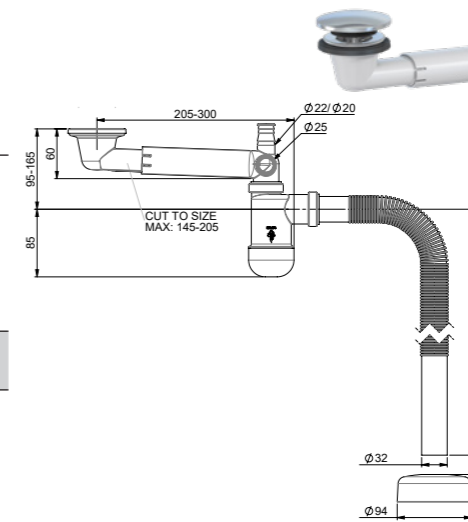

LVI-nro 6502722

Tuote 1353262
Preloc 420,
pop up tulpalla,
tilaasäästävä,
pesukoneliitännällä

EAN 6 415 865 027 224

kpl/laatikko 25
kpl/lava 300

PRELOC