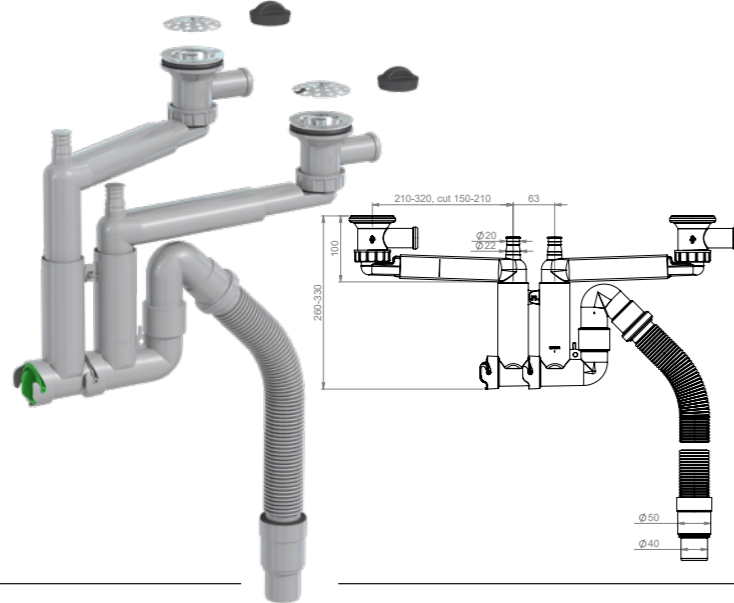

SMARTLOC

Smartloc on täynnä huipputeknisiä ratkaisuja. Sileäpintaiset ovaaliputket parantavat virtausta ja estävät sakan kerääntymisen putkiin. Se on helppo asentaa, vie vähän tilaa ja voidaan puhdistaa ilman erikoistyökaluja.

SMARTLOC

6 415859 749743

LVI-nro 5974974

Tuote 42L03F01
Smartloc, 2-alt., avosihti + tulppa

EAN 6 415 859 749 743

kpl/laatikko 14

kpl/lava 168

LVI-nro 5974932

Tuote 42K13A11
Smartloc, 2-alt., koripohjajaventiili, ylivuodolla

EAN 6 415 859 749 323

kpl/laatikko 14

kpl/lava 168