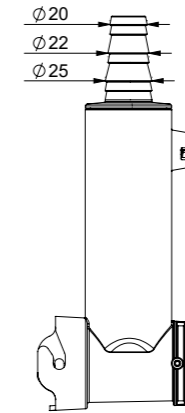

LVI-nro 6588803

Tuote 42EC00900
Pesukoneliitin Smartloc

EAN 6 415 865 888 030

kpl/laatikko 50

SMARTLOC

SMARTLOC