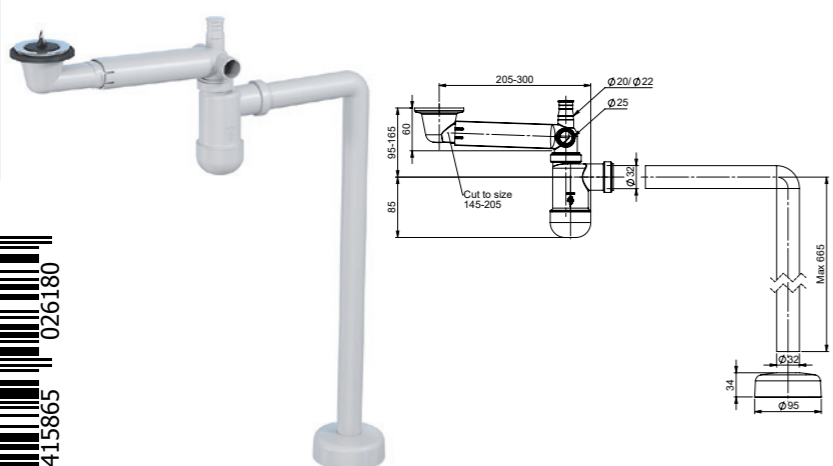

### LVI-nro 6502920

Tuote 13543  
Preloc 420, tilasäästävä, katkaisuoitilla kumitulpalla, taipuisalla poistoputkella, pesukoneilitännällä

EAN 6 415 865 029 204

kpl/laatikko 28  
kpl/lava 336

PRELOC

PRELOC