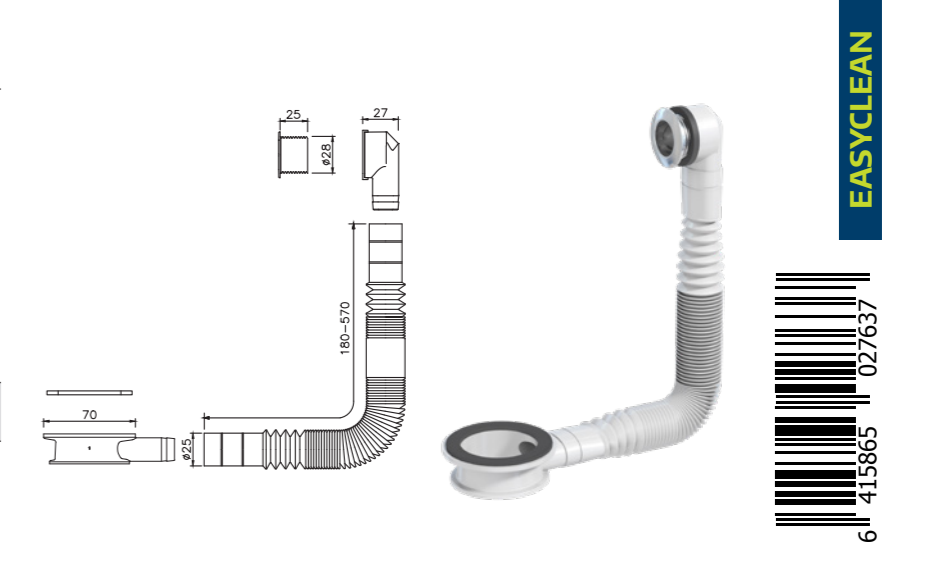

LVI-nro 6502763

Tuote 1500002
Välirengas EasyClean
Pesualtalle 10-30 mm
Kromattu ylivuoto-
putken holkki $\varnothing$ 28 mm,
saatavilla myös $\varnothing$ 25
mm. S= > 9 mm < 18 mm
Korotusrenkas
korkeus=23 m

EAN 6 415 865 027 637

kpl/laatikko 10
kpl/lava 1120