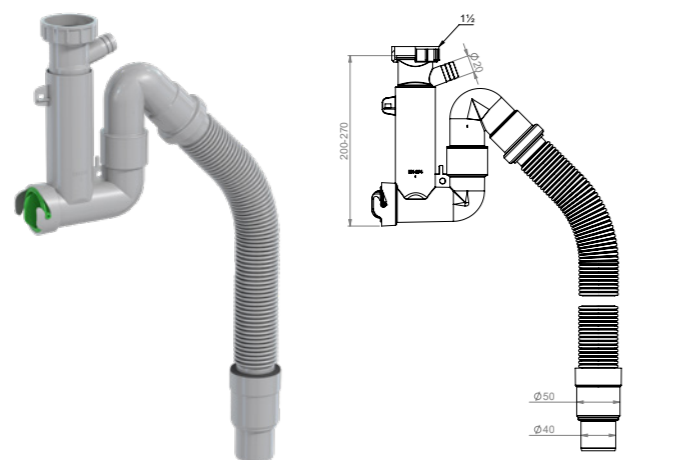

LVI-nro 5974899

Tuote 41A03001
Smartloc Basic

EAN 6 415 859 748 999

kpl/
laatikko 20

kpl/lava 240

2K-TIIVISTEET, ei irrallisia tiivisteitä

2-altaisen Smartlocin virtauksen optimointi

Virtauksen optimoimiseksi ovat seuraavat vaiheet suositeltavia asennettaessa 2-altaista Smartlocia

Astianpesukoneen poistotku liitetään haaraan joka on kauempana vesilukon poistoputkesta.

Pesualtaan ylivuoto liitetään pohjaventtiiliin siihen haaraan joka on lähempänä vesilukon poistoputkea.

Teleskooppinen korkeussäätö vedetään alas maksimiasentoon.