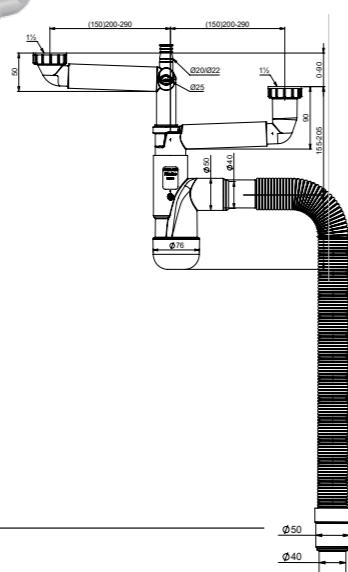

## LVI-nro 5975316

Tuote FL1-D9NF4-001  
Flexloc 1-altainen  
koripohjaventtiili

EAN 6 415 859 753 160

kpl/  
laatikko 20

kpl/lava 240

FLEXLOC

6 415859 753160 &gt;

FLEXLOC