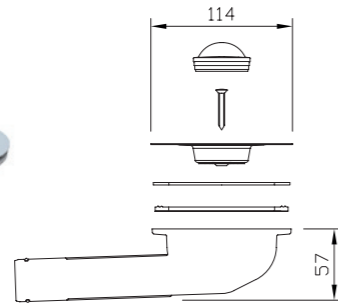

## LVI-nro 5973627

Tuote 13540  
Tulppa U-19 mm, poistoyhteen tulppa

EAN 6 415 859 736 279

kpl/pussi 10  
pussi/laatikko 30

6 415865 026920

6 415859 736279

FLEXLOC  
COMLOC

**LVI-nro 5974465**