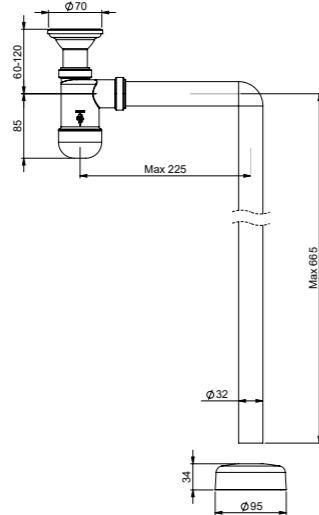

### LVI-nro 6502661

Tuote 1700014  
Preloc 300, tilasäästävä, mutterikiinnitys 1 1/4", pesukoneilitännällä

EAN 6 415 865 028 115

kpl/laatikko 75  
kpl/lava 900

PRELOC

PRELOC

**LVI-nro 6502164**

Tuote 1725008  
Preloc A-collection