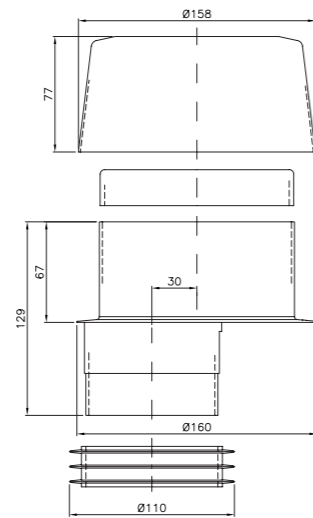

LVI-nro 5973749

Tuote 12601
Supistusmansetti
32/50

EAN 6 415 859 737 498

kpl/
laatikko 25