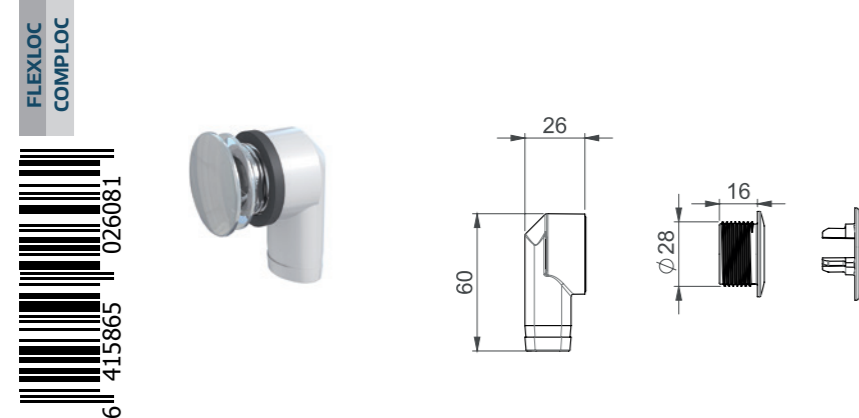

## LVI-nro 5973756

Tuote 126754  
Joustoputkenjatke Ø 40-50

EAN 6 415 859 737 566

kpl/laatikko 50