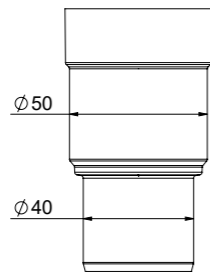

kpl/laatikko 18  
kpl/lava 432

**LVI-nro 5974982**

Tuote 3320017  
ylivuotosarja, jäykkä putki. Pyöreä ylivuoto >S=9mm<18 mm  
25 mm pitkä holkki, diam 28 mm

EAN 6 415 859 749 828

kpl/laatikko 50

SMARTLOC

SMARTLOC  
FLEXLOC