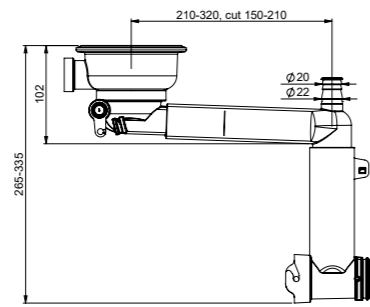

SMARTLOC

Sopii myös komposiittialtaille

LVI-nro 5974958

Tuote 42ER00A01
Kaukosäädettävä pohjaventtiili, 114 mm

EAN 6 415 859 749 583

kpl/laatikko 18
kpl/lava 432

LVI-nro 5974982

Tuote 3320017
ylivuotosarja, jäykkä putki. Pyöreä ylivuoto >S=9mm<18 mm
25 mm pitkä holkki, diam 28 mm

EAN 6 415 859 749 828

kpl/laatikko 50