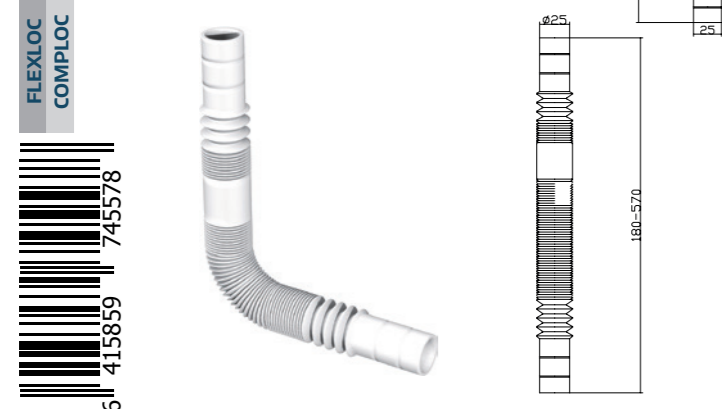

LVI-nro 5974557

Tuote 714481
Comploc ylivuotoputki, haitarimalli 180-570 mm

EAN 6 415 859 745 578

kpl/laatikko 25