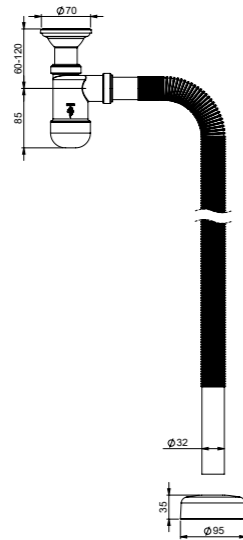

LVI-nro 6588116

Tuote 1735013
Preloc A-collection

EAN 6 415 865 888 436

kpl/laatikko 35
kpl/lava 420

PRELOC