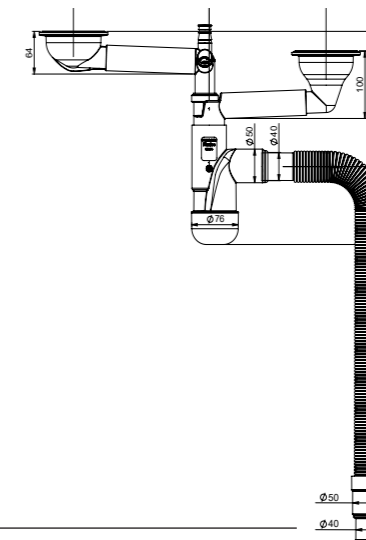

FLEXLOC

6 415859 753146 >