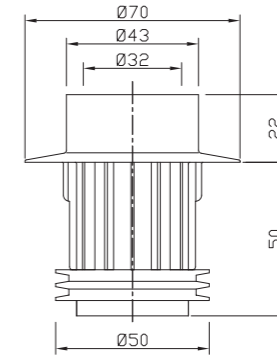

LVI-nro 5973749

Tuote 12601
Supistusmansetti
32/50

EAN 6 415 859 737 498

kpl/
laatikko 25