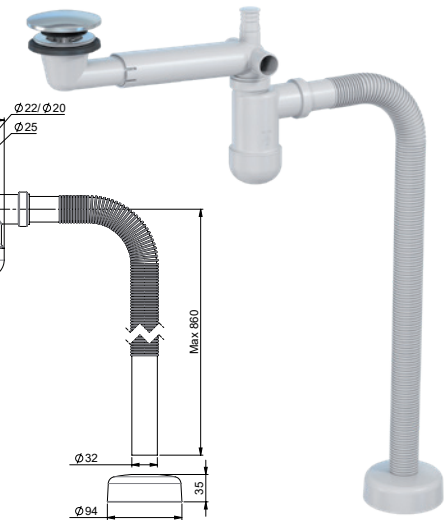

Tuote 1353262  
Preloc 420,  
pop up tulpalla,  
tilaasäästävä,  
pesukoneelitännällä

EAN 6 415 865 027 224

kpl/laatikko 25  
kpl/lava 300

PRELOC

6 415865 027224

PRELOC

**LVI-nro 6502205**

Tuote 12608  
Preloc 210,  
mutterikiinnitys 1 1/4",  
jäykkä poistoputkella