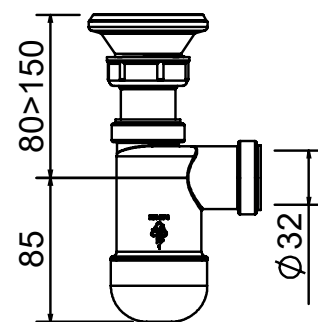

LVI-nro 6588885

Tuote 1700016
Pullovesilukko,
mutterikiinnitys 1 1/2",
pesukoneliitin ø 22 mm,
poisto ø 32 mm

EAN 6 416 931 008 734

kpl/laatikko 35
kpl/lava 840

PRELOC