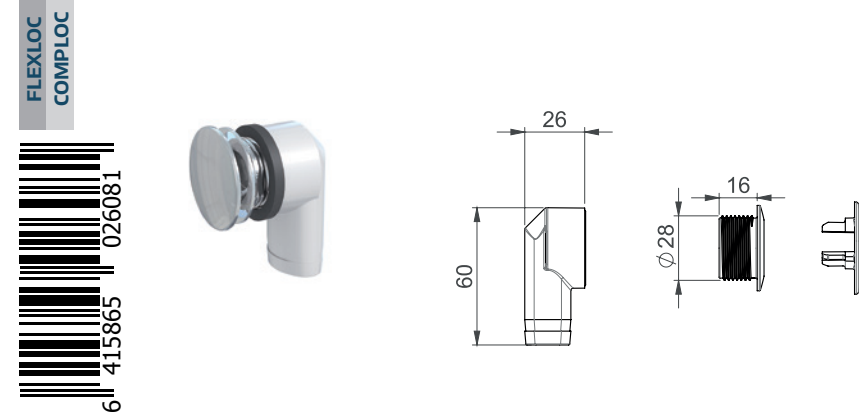

LVI-nro 5973756

Tuote 126754
Joustoputkenjatke
Ø 40-50

EAN 6 415 859 737 566

kpl/laatikko 50

LVI-nro 6502608

Tuote 13506
Comploc kromattu ylivuoto, holkin kierre 16 mm. Seinämävahvuus maks. 9 mm.

EAN 6 415 865 026 081

kpl/laatikko 50