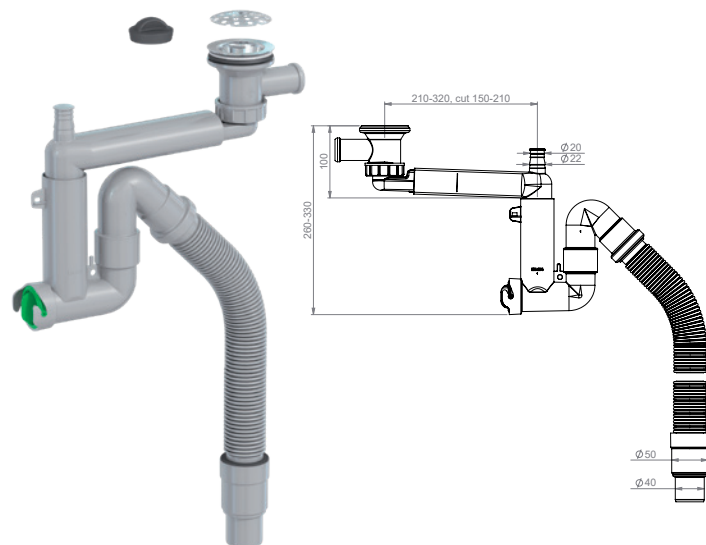

LVI-nro 5974968

Tuote 41L03F01
Smartloc, 1-alt., 70mm, avosihti+ tulppa

EAN 6 415 859 749 682

kpl/laatikko 20

kpl/lava 240

LVI-nro 5974905

Tuote 41K13A11
Smartloc, 1-alt., koripohjajaventiili, ylivuodolla

EAN 6 415 859 749 057

kpl/laatikko 20

kpl/lava 240