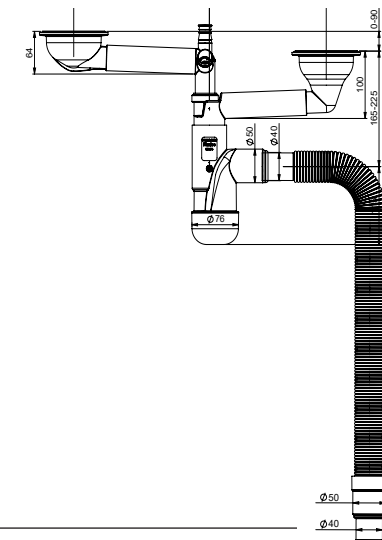

FLEXLOC

Flexloc saneerausvesilukko on helppo asentaa ja säätää, tilaa säästävä ja kestävä. Yhteensopiva Comploc-vesilukon lisä- ja varaosien kanssa.

Valikoimassa 1- ja 2-altaiset standardimittaiset 1 1/2 " mutterikiinnityksellä. Flexloc löytyy myös koripohjaventtiilillä.

FLEXLOC

LVI-nro 5975317

Tuote FL1-N2NF4-002
Flexloc 1-altainen
mutterikiinnitys 1 1/2"

EAN 6 415 859 753 177

kpl/
laatikko 20

kpl/lava 240

LVI-nro 5975316

Tuote FL1-D9NF4-001
Flexloc 1-altainen
koripohjaventtiili

EAN 6 415 859 753 160

kpl/
laatikko 20

kpl/lava 240

FLEXLOC

FLEXLOC

LVI-nro 5975315

Tuote FL2-N2NF4-001
Flexloc 2-altainen
mutterikiinnitys 1 1/2"

EAN 6 415 859 753 153

kpl/
laatikko 14

kpl/lava 168

LVI-nro 5975314

Tuote FL2-D9NF4-001
Flexloc 2-altainen
koripohjaventtiili

EAN 6 415 859 753 146

kpl/
laatikko 14

kpl/lava 216

FLEXLOC