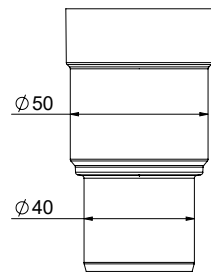

LVI-nro 5974983

Tuote 3100139
Joustoputken jatke, Smartloc

EAN 6 415 859 749 835

kpl/laatikko 15

LVI-nro 6588803

Tuote 42EC00900
Pesukoneliitin Smartloc

EAN 6 415 865 888 030

kpl/laatikko 50