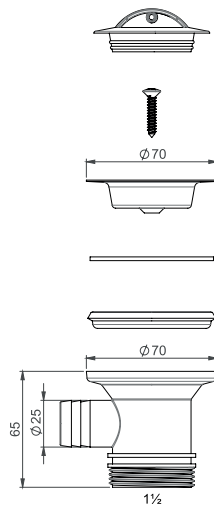

Keittiövesilukot, varaosat

Smartloc + Flexloc + Comploc

12

13

Keittiövesilukot, varaosat

Smartloc + Flexloc + Comploc

SMARTLOC
FLEXLOC
COMPLOC