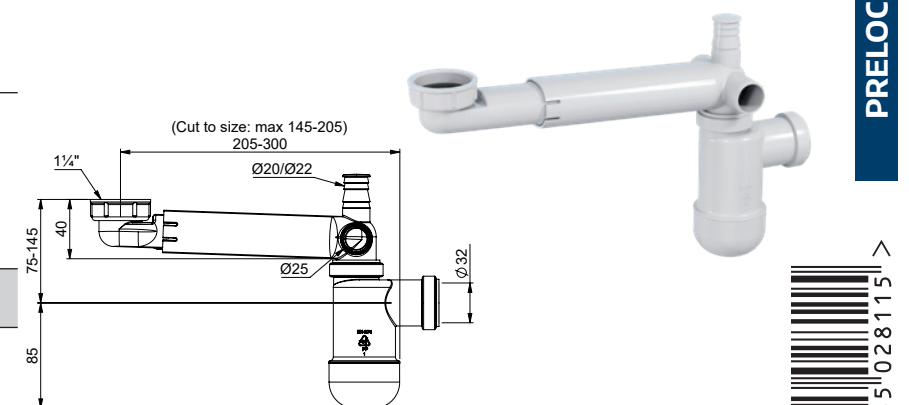

PRELOC

Preloc on joustava ja helposti asennettava vesilukko kylpyhuoneisiin. Nämä pysty- ja vaakasuorin teleskooppiominaisuuksin varustetut vesilukot säästävät merkittävästi tilaa, sillä ne voidaan asentaa takaseinälle. Saat käyttötilaa vetolaitteille! Kuten muutkin Prevox-tuotteet, myös Preloc vesilukot täyttävät Euroopan standardin EN-274 vaatimukset.

PRELOC

LVI-nro 6502660

Tuote 13764
Preloc 310, tilasäästävä, katkaisuoitiolla, mutterikiinnitys 1 1/4", pesukoneilitännällä

EAN 6 415 865 026 609

kpl/laatikko 24
kpl/lava 384

LVI-nro 6502920

Tuote 13543
Preloc 420, tilasäästävä, katkaisuoitiolla kumitulpalla, taipuisalla poistoputkella, pesukoneilitännällä

EAN 6 415 865 029 204

kpl/laatikko 28
kpl/lava 336

PRELOC

PRELOC

LVI-nro 6502618

Tuote 13542
Preloc 410, tilasäästävä, katkaisuoitiolla kumitulpalla, jäykällä poistoputkella, pesukoneilitännällä

EAN 6 415 865 026 180

kpl/laatikko 24
kpl/lava 384

LVI-nro 6502661

Tuote 1700014
Preloc 300, tilasäästävä, mutterikiinnitys 1 1/4", pesukoneilitännällä

EAN 6 415 865 028 115

kpl/laatikko 75
kpl/lava 900

PRELOC