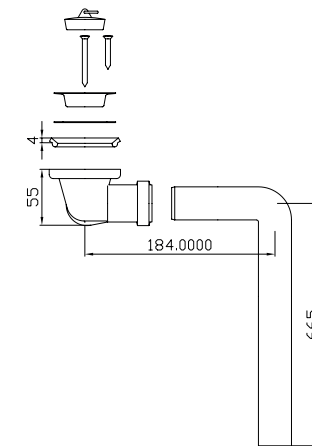

EAN 6 415 865 888 429

kpl/laatikko 30  
kpl/lava 480

6 415865 888429

**LVI-nro 6502717**

Tuote 12180  
Viemäröintisarja

EAN 6 415 865 027 170

kpl/laatikko 40  
kpl/lava 640

PRELOC