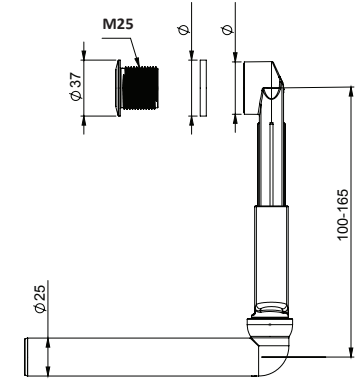

SMARTLOC

SMARTLOC

FLEXLOC