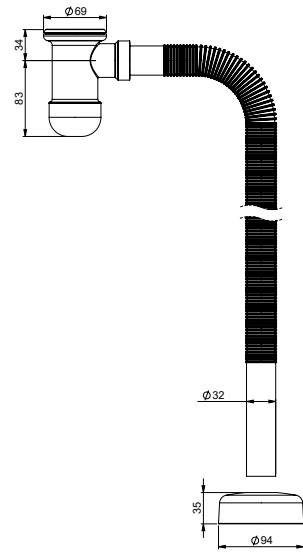

PRELOC

LVI-nro 6502622

Tuote 12600
Preloc 120, kumi tulppa,
taipuisa poistoputki

EAN 6 415 865 026 227

kpl/laatikko 45
kpl/lava 540

PRELOC

LVI-nro 6588885

Tuote 1700016
Pullovesilukko,
mutterikiinnitys 1 1/2",
pesukoneliitin ø 22 mm,
poisto ø 32 mm

EAN 6 416 931 008 734

kpl/laatikko 35
kpl/lava 840

PRELOC

LVI-nro 6588888

Tuote 1705011
Pullovesilukko,
Kumitulppa ø 38,5 mm,
sihti 63 mm,
pesukoneliitin ø 22mm,
Poisto ø 32 mm

EAN 6 416 931 009 533

kpl/laatikko 30
kpl/lava 720

LVI-nro 6502214

Tuote 12140
Pohjaventtiilisarja 11/4"

EAN 6 415 865 022 144

kpl/laatikko 15

kpl/lava 1680

LVI-nro 6502678

Tuote 13500
Preloc ylivuodon
asennustyökäly

EAN 6 415 865 026 784

kpl/laatikko 80

LVI-nro 6588841

Tuote 3100153
Viemärintirengas
22 mm.

EAN 6 415 865 888 412

kpl/laatikko 100

4,8x100 M6x100

LVI-nro 6502664

Tuote 13831
7 erilaista tiivistettä
Tiivistesarja Preloc

EAN 6 415 865 026 647

pussia/laatikko 50