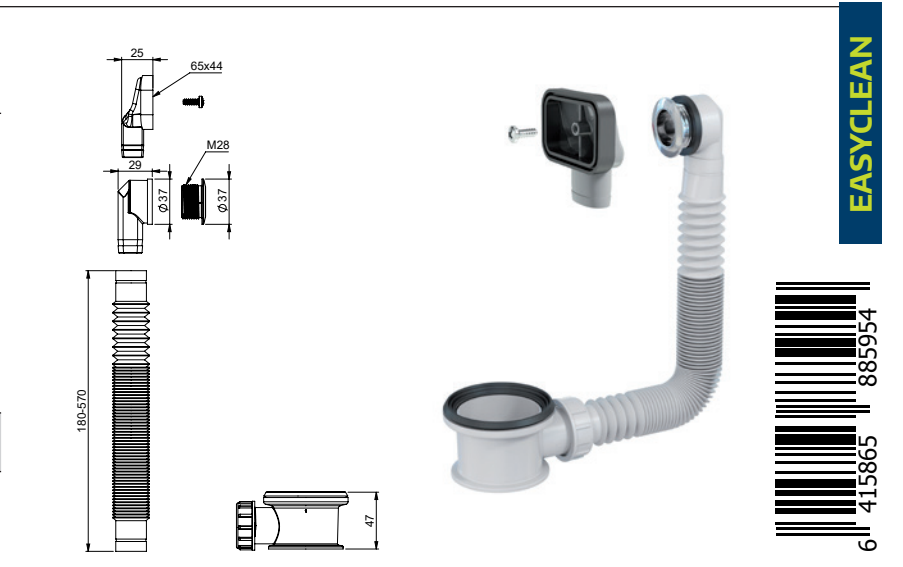

LVI-nro 65885954

Tuote 1500004
Välirengas EasyClean,
sekä pyöreällä että
neliskanttisella yli-
vuodolla. Ohuille pesu-
altaille 1-5 mm.
Korotusrenkas
korkeus=42 mm.
Tulpattu.

EAN 6 415 865 885 954

kpl/laatikko 10
kpl/lava 1120