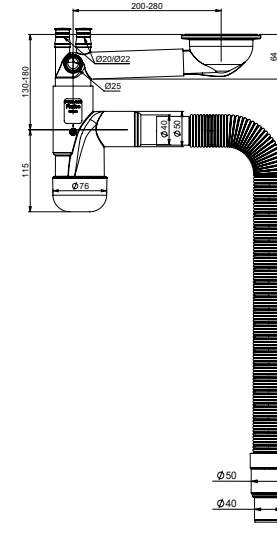

FLEXLOC

Flexloc saneerausvesilukko on helppo asentaa ja säätää, tilaa säästävä ja kestävä. Yhteensopiva Comploc-vesilukon lisä- ja varaosien kanssa.

Valikoimassa 1- ja 2-altaiset standardimittaiset 1 1/2 " mutterikiinnityksellä. Flexloc löytyy myös koripohjaventtiilillä.

FLEXLOC

LVI-nro 5975317

Tuote FL1-N2NF4-002
Flexloc 1-altainen
mutterikiinnitys 1 1/2"

EAN 6 415 859 753 177

kpl/
laatikko 20

kpl/lava 240

LVI-nro 5975316

Tuote FL1-D9NF4-001
Flexloc 1-altainen
koripohjaventtiili

EAN 6 415 859 753 160

kpl/
laatikko 20

kpl/lava 240

FLEXLOC

FLEXLOC

LVI-nro 5975315

Tuote FL2-N2NF4-001
Flexloc 2-altainen
mutterikiinnitys 1 1/2"

EAN 6 415 859 753 153

kpl/
laatikko 14

kpl/lava 168

LVI-nro 5975314

Tuote FL2-D9NF4-001
Flexloc 2-altainen
koripohjaventtiili

EAN 6 415 859 753 146

kpl/
laatikko 14

kpl/lava 216

FLEXLOC