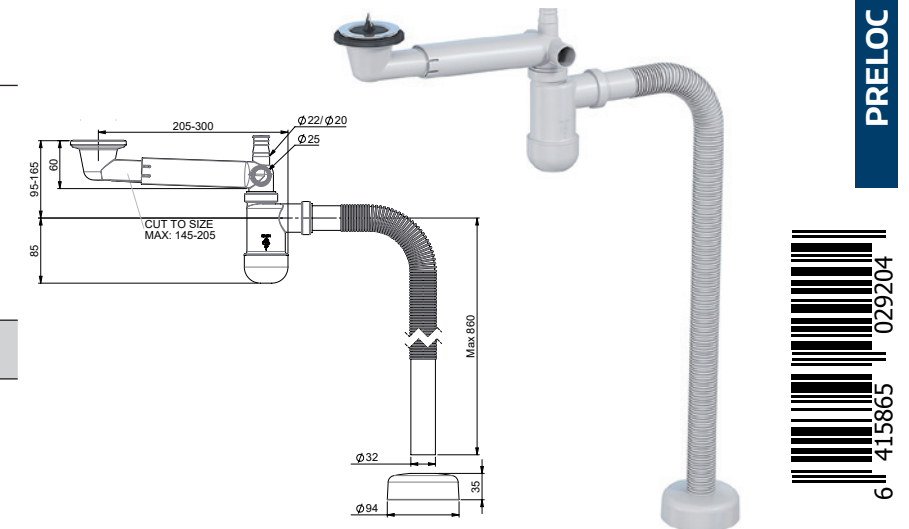

PRELOC

Preloc on joustava ja helposti asennettava vesilukko kylpyhuoneisiin. Nämä pysty- ja vaakasuorin teleskooppiominaisuuksin varustetut vesilukot säästävät merkittävästi tilaa, sillä ne voidaan asentaa takaseinälle. Saat käyttötilaa vetolaitteille! Kuten muutkin Prevox-tuotteet, myös Preloc vesilukot täyttävät Euroopan standardin EN-274 vaatimukset.

PRELOC

LVI-nro 6502660

Tuote 13764
Preloc 310, tilasäästävä, katkaisuoitiolla, mutterikiinnitys 1 1/4", pesukoneilitännällä

EAN 6 415 865 026 609

kpl/laatikko 24
kpl/lava 384

LVI-nro 6502920

Tuote 13543
Preloc 420, tilasäästävä, katkaisuoitiolla kumitulpalla, taipuisalla poistoputkella, pesukoneilitännällä

EAN 6 415 865 029 204

kpl/laatikko 28
kpl/lava 336

PRELOC

PRELOC

LVI-nro 6502618

Tuote 13542
Preloc 410, tilasäästävä, katkaisuoitiolla kumitulpalla, jäykällä poistoputkella, pesukoneilitännällä

EAN 6 415 865 026 180

kpl/laatikko 24
kpl/lava 384

LVI-nro 6502661

Tuote 1700014
Preloc 300, tilasäästävä, mutterikiinnitys 1 1/4", pesukoneilitännällä

EAN 6 415 865 028 115

kpl/laatikko 75
kpl/lava 900

PRELOC