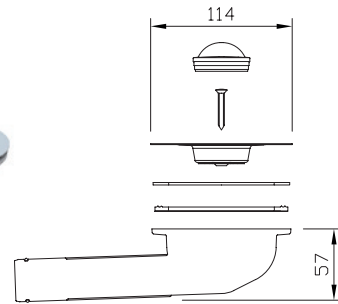

## LVI-nro 5973627

Tuote 13540  
Tulppa U-19 mm, poistoyhteen tulppa

EAN 6 415 859 736 279

kpl/pussi 10  
pussi/laatikko 30

FLEXLOC  
COMLOC

**LVI-nro 5974465**

Tuote 13935  
Comloc pohjaventtiili  
114 mm,  
kumitulppa 70 mm