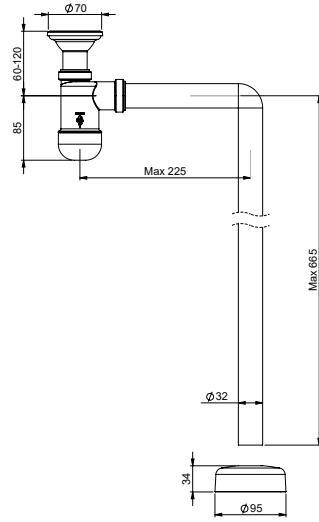

### LVI-nro 6502661

Tuote 1700014  
Preloc 300, tilasäästävä, mutterikiinnitys 1 1/4", pesukoneilitännällä

EAN 6 415 865 028 115

kpl/laatikko 75  
kpl/lava 900

PRELOC

PRELOC

**LVI-nro 6502164**

Tuote 1725008  
Preloc A-collection