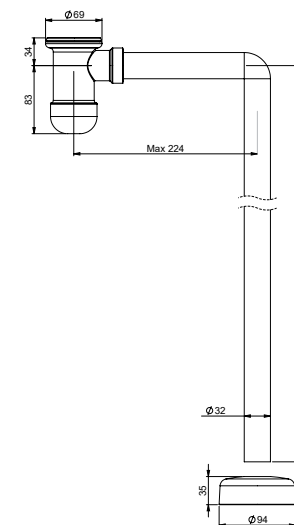

EAN 6 415 865 022 052

kpl/laatikko 30  
kpl/lava 480

6 415865 022052

**LVI-nro 6502621**

Tuote 12599  
Preloc 110, kumi tulppa,  
jäykkä poistoputki

EAN 6 415 865 026 210

kpl/laatikko 30  
kpl/lava 480

PRELOC