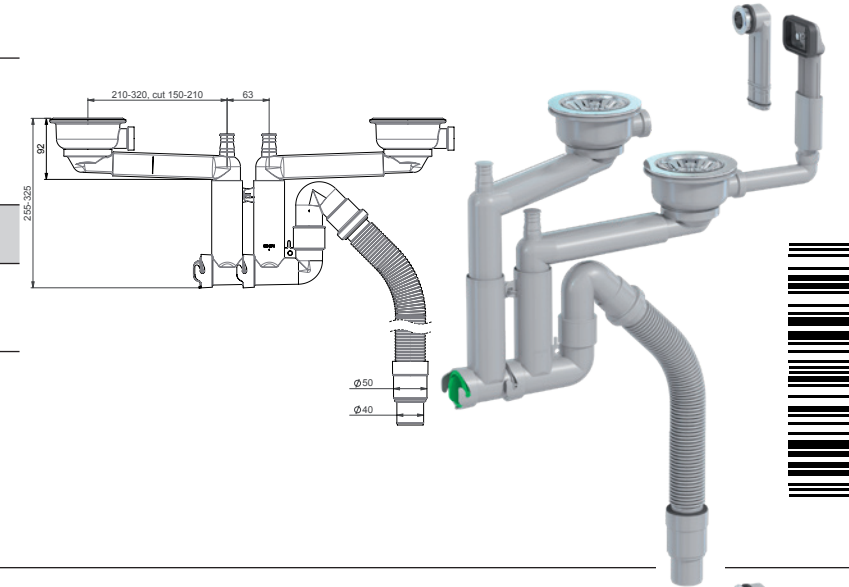

SMARTLOC

6 415859 749323

SMARTLOC

6 415859 749682