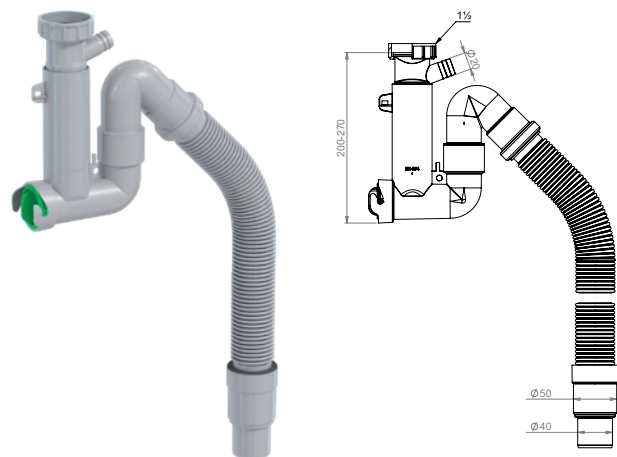

LVI-nro 5974899

Tuote 41A03001
Smartloc Basic

EAN 6 415 859 748 999

kpl/
laatikko 20

kpl/lava 240

2K-TIIVISTEET, ei irrallisia tiivisteitä

2-altaisen Smartlocin virtauksen optimointi

Virtauksen optimoimiseksi ovat seuraavat vaiheet suositeltavia asennettaessa 2-altaista Smartlocia