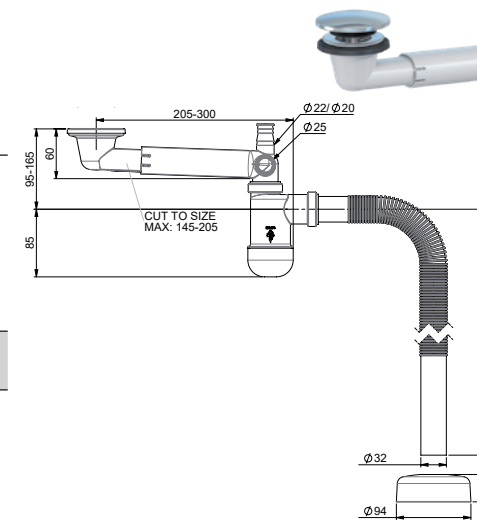

Tuote 1353262  
Preloc 420,  
pop up tulpalla,  
tilaasäästävä,  
pesukoneelitännällä

EAN 6 415 865 027 224

kpl/laatikko 25  
kpl/lava 300

PRELOC

6 415865 027224

PRELOC

**LVI-nro 6502205**

Tuote 12608  
Preloc 210,  
mutterikiinnitys 1 1/4",  
jäykkä poistoputkella