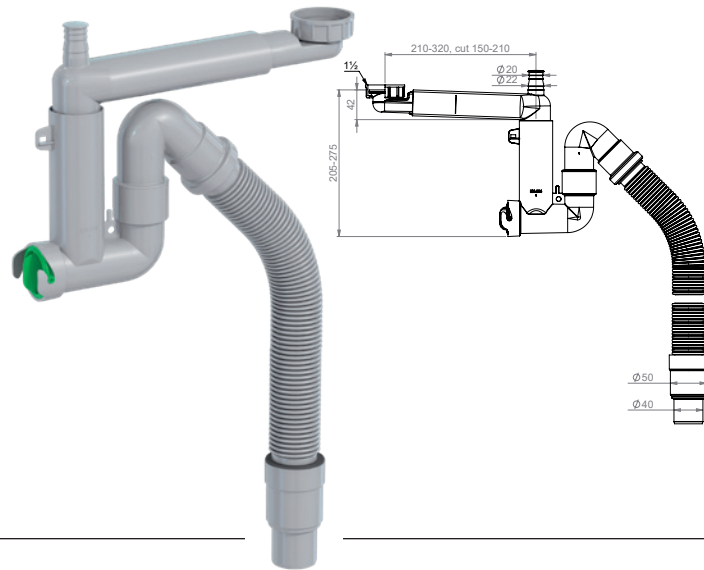

LVI-nro 5974926

Tuote 41N03001
Smartloc, 1-alt.,
mutterikiinnitys 1 1/2"

EAN 6 415 859 749 262

kpl/
laatikko 22

kpl/lava 264

2K-TIIVISTEET, ei irrallisia tiivisteitä

SMARTLOC

6 415859 748999