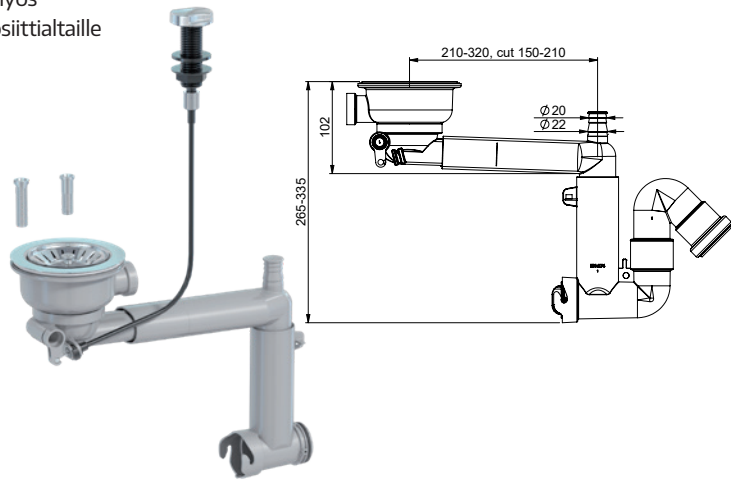

## 2-altaisen Smartlocin virtauksen optimointi

Virtauksen optimoimiseksi ovat seuraavat vaiheet suositeltavia asennettaessa 2-altaista Smartlocia

Pesualtaan ylivuoto liitetään pohjaventtiiliin siihen haaraan joka on lähempänä vesilukon poistoputkea.

Astianpesukoneen poistotku liitetään haaraan joka on kauempana vesilukon poistoputkesta.

Teleskooppinen korkeussäätö vedetään alas maksimiasentoon.

SMARTLOC

SMARTLOC

Sopii myös komposiittitalle

**LVI-nro 5974958**