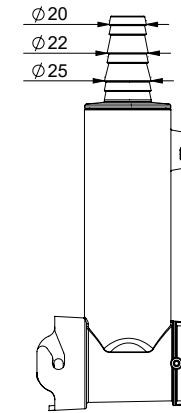

SMARTLOC

SMARTLOC