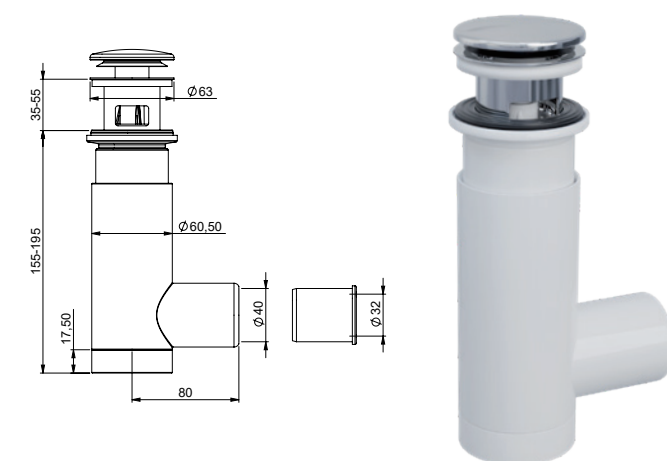

2. Ruuvaa se auki ja huuhtelee juoksevan veden alla.

3. Aseta vesilukko takaisin paikoilleen.

**LVI-nro 6588776**

Tuote 1502400  
EasyClean 32/40,  
pop-up tulpalla

EAN 6 415 865 887 767

kpl/laatikko 20  
kpl/lava 600