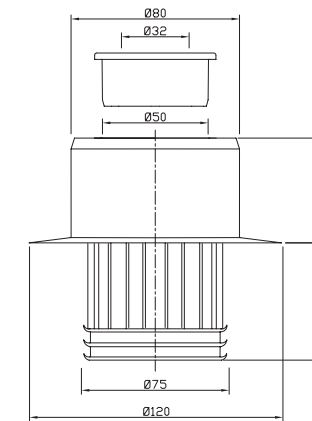

LVI-nro 5973753

Tuote 12617
Supistusmansetti
32-50/75

EAN 6 415 859 737 535

kpl/
laatikko 120