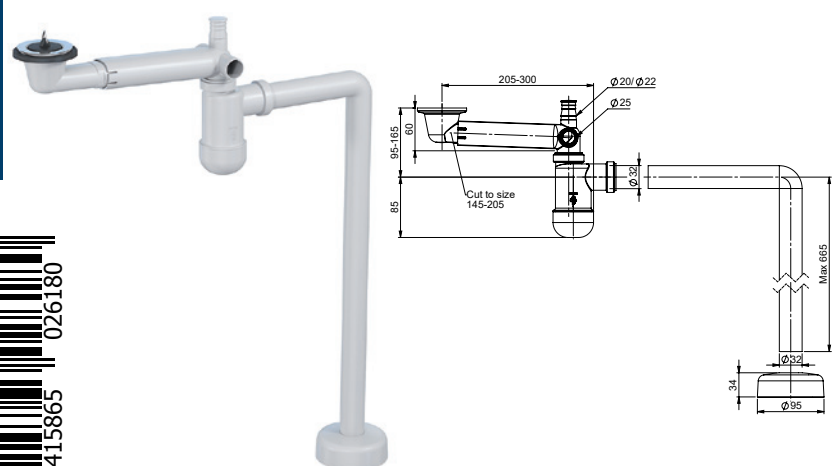

### LVI-nro 6502920

Tuote 13543  
Preloc 420, tilasäästävä, katkaisuoitiolla kumitulpalla, taipuisalla poistoputkella, pesukoneilitännällä

EAN 6 415 865 029 204

kpl/laatikko 28  
kpl/lava 336

PRELOC

PRELOC