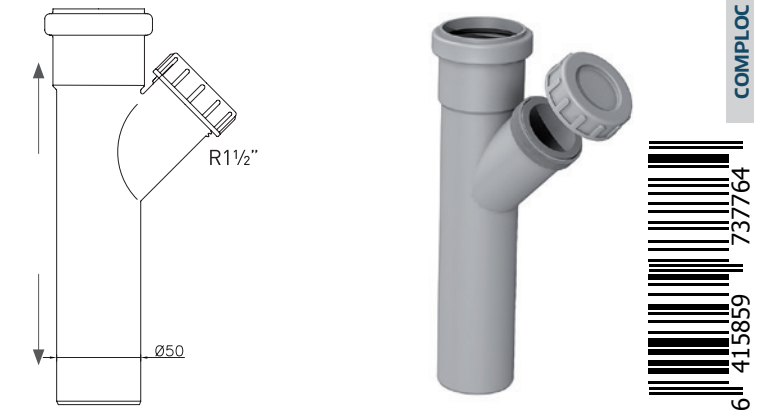

LVI-nro 5973776

Tuote 12560
Puhdistusyhde DN 50

EAN 6 415 859 737 764

kpl/laatikko 45
kpl/lava 1350