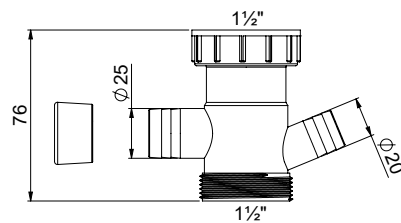

SMARTLOC  
FLEXLOC  
COMPLOC

**LVI-nro 5974740**

Tuote 12385  
Yhde 1½"

EAN 6 415 859 747 404

kpl/laatikko 150

kpl/lava 4500

SMARTLOC  
FLEXLOC  
COMPLOC

**LVI-nro 5974453**