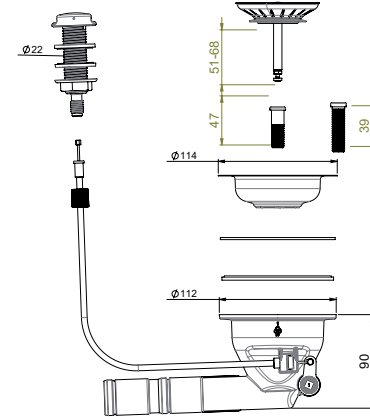

LVI-nro 5974805

Tuote 3107005
Kaukosäädettävä
pohjaventtiili 114 mm
kahdella eri
ruuvipituudella

EAN 6 415 859 748 050

kpl/laatikko 20

LVI-nro 5973789

Tuote 13830
Tiivistesarja;
koripohjaventtiili

EAN 6 415 859 737 894

pussia/laatikko 50