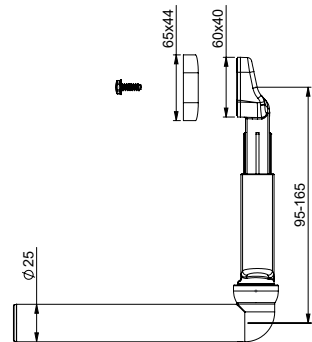

kpl/laatikko 15

**LVI-nro 6588803**

Tuote 42EC00900  
Pesukoneliitin Smartloc

EAN 6 415 865 888 030

kpl/laatikko 50

SMARTLOC

SMARTLOC

**LVI-nro 5974648**