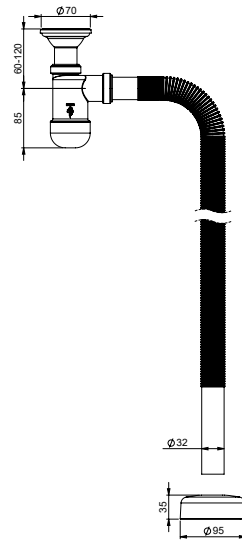

PRELOC

6 415865 027170

PRELOC