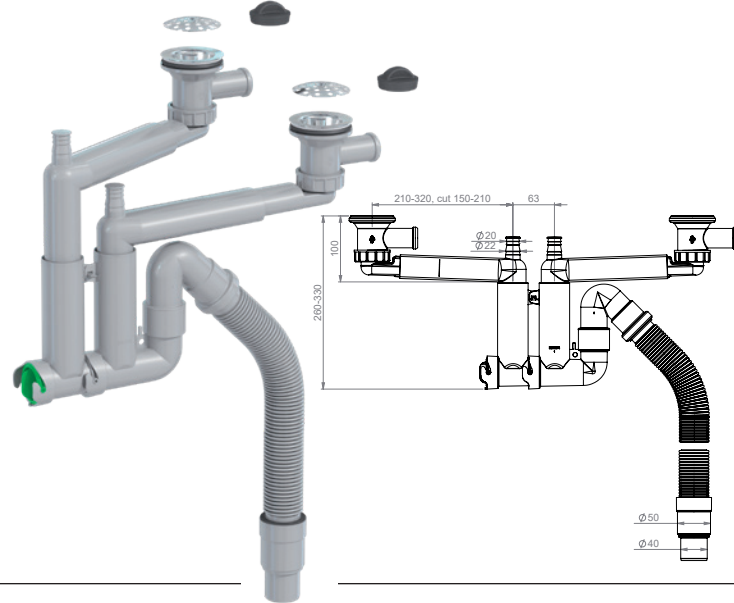

SMARTLOC

Smartloc on täynnä huipputeknisiä ratkaisuja. Sileä-pintaiset ovaaliputket parantavat virtausta ja estävät sakan kerääntymisen putkiin. Se on helppo asentaa, vie vähän tilaa ja voidaan puhdistaa ilman erikoistyökaluja.

SMARTLOC

6 415859 749743

LVI-nro 5974974

Tuote 42L03F01
Smartloc, 2-alt., avosihti + tulppa

EAN 6 415 859 749 743

kpl/laatikko 14

kpl/lava 168

LVI-nro 5974932

Tuote 42K13A11
Smartloc, 2-alt., koripohjajaventiili, ylivuodolla

EAN 6 415 859 749 323

kpl/laatikko 14

kpl/lava 168