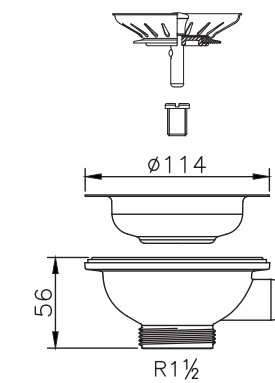

Keittiövesilukot, varaosat

Smartloc + Flexloc + Comploc

12

13

Keittiövesilukot, varaosat

Smartloc + Flexloc + Comploc

SMARTLOC
FLEXLOC
COMPLOC

LVI-nro 5973872

Tuote 12112
Pohjaventtiili 70 mm
1½" ylivuotoyhteellä

EAN 6 415 859 738 723

kpl/laatikko 20

**Yhteensopiva ylivuotosarjojen kanssa.
Katso sivu 16.**

SMARTLOC
FLEXLOC
COMPLOC

LVI-nro 5974740

Tuote 12385
Yhde 1½"

EAN 6 415 859 747 404

kpl/laatikko 150

kpl/lava 4500

SMARTLOC
FLEXLOC
COMPLOC

LVI-nro 5974453

Tuote 13884
Korisihitulppa
kahdella venttiilin
varrella

EAN 6 415 859 744 533

kpl/laatikko 40

**Sopii myös Prevexin vanhempiin
koripohjaventtiileihin joissa syvä sihti**

LVI-nro 5974562

Tuote 137464
Koripohjaventtiilin
ruuvit,
30 mm, 39 mm ja
47 mm

EAN 6 415 859 745 622

kpl/pussi 1 x 3 eri ruuvia

pussia/
laatikko 120

SMARTLOC
FLEXLOC
COMPLOC

SMARTLOC
FLEXLOC
COMPLOC

LVI-nro 5974418

Tuote 13882
2-K pohjaventtiili,
1½" 114 mm sihti

EAN 6 415 859 744 182

kpl/laatikko 80