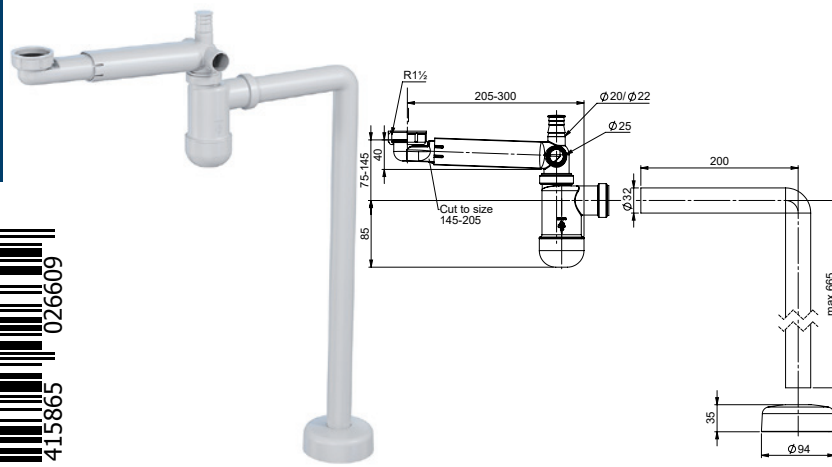

PRELOC

Preloc on joustava ja helposti asennettava vesilukko kylpyhuoneisiin. Nämä pysty- ja vaakasuorin teleskooppiominaisuuksin varustetut vesilukot säästävät merkittävästi tilaa, sillä ne voidaan asentaa takaseinälle. Saat käyttötilaa vetolaitteille! Kuten muutkin Prevox-tuotteet, myös Preloc vesilukot täyttävät Euroopan standardin EN-274 vaatimukset.

PRELOC

LVI-nro 6502660

Tuote 13764
Preloc 310, tilasäästävä, katkaisuoitiolla, mutterikiinnitys 1 1/4", pesukoneilitännällä

EAN 6 415 865 026 609

kpl/laatikko 24
kpl/lava 384

LVI-nro 6502920

Tuote 13543
Preloc 420, tilasäästävä, katkaisuoitiolla kumitulpalla, taipuisalla poistoputkella, pesukoneilitännällä

EAN 6 415 865 029 204

kpl/laatikko 28
kpl/lava 336