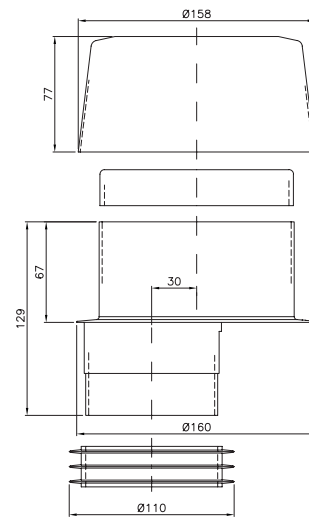

LVI-nro 5973749

Tuote 12601
Supistusmansetti
32/50

EAN 6 415 859 737 498

kpl/
laatikko 25