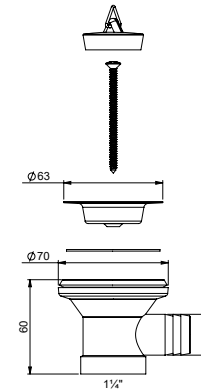

LVI-nro 6502214

Tuote 12140
Pohjaventtiilisarja 11/4"

EAN 6 415 865 022 144

kpl/laatikko 15

kpl/lava 1680