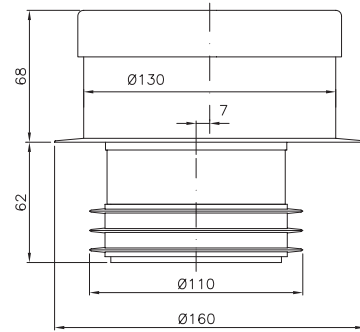

**LVI-nro 6502664**

Tuote 13831  
7 erilaista tiivistettä  
Tiivistesarja Preloc

EAN 6 415 865 026 647

pussia/laatikko 50

**LVI-nro 568841**

Tuote 11244  
Wc-mansetti, 110 mm

EAN 6 415 856 884 119

kpl/laatikko 20  
kpl/lava 480