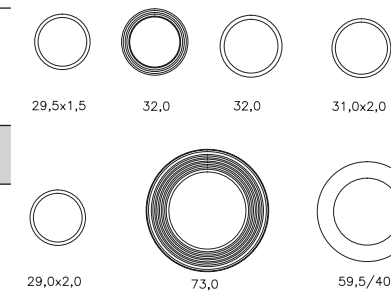

**LVI-nro 6502664**

Tuote 13831  
7 erilaista tiivistettä  
Tiivistesarja Preloc

EAN 6 415 865 026 647

pussia/laatikko 50

**LVI-nro 568841**

Tuote 11244  
Wc-mansetti, 110 mm

EAN 6 415 856 884 119

kpl/laatikko 20  
kpl/lava 480