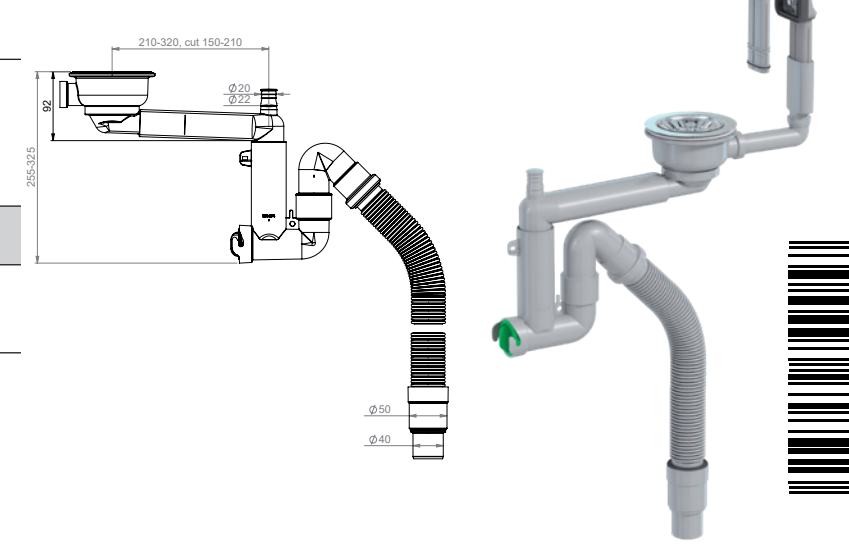

SMARTLOC

6 415859 749057