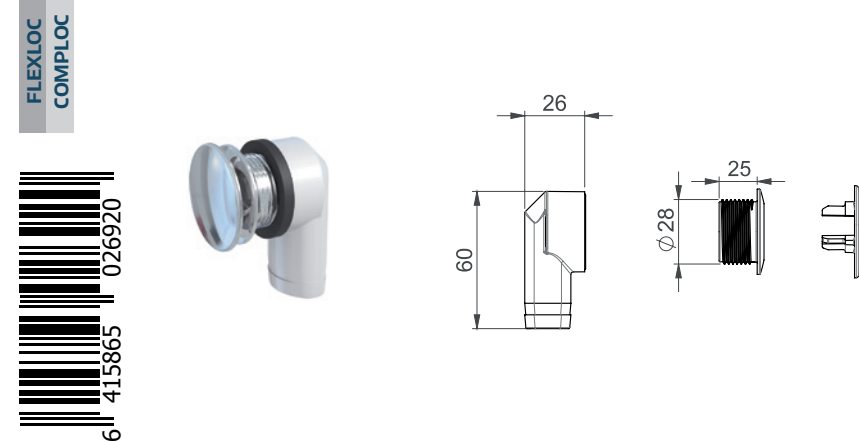

LVI-nro 6502782

Tuote 71814
Avaustyökalu ylivuotoyhteelle

EAN 6 415 865 027 828

kpl/laatikko 15

LVI-nro 6502692

Tuote 13507
Comploc kromattu ylivuotosarja, holkin kierre 25 mm. Seinämävahvuus S = > 9 mm < 18 mm

EAN 6 415 865 026 920

kpl/laatikko 50

LVI-nro 5973627

Tuote 13540
Tulppa U-19 mm, poistoyhteen tulppa

EAN 6 415 859 736 279

kpl/pussi 10
pussi/laatikko 30