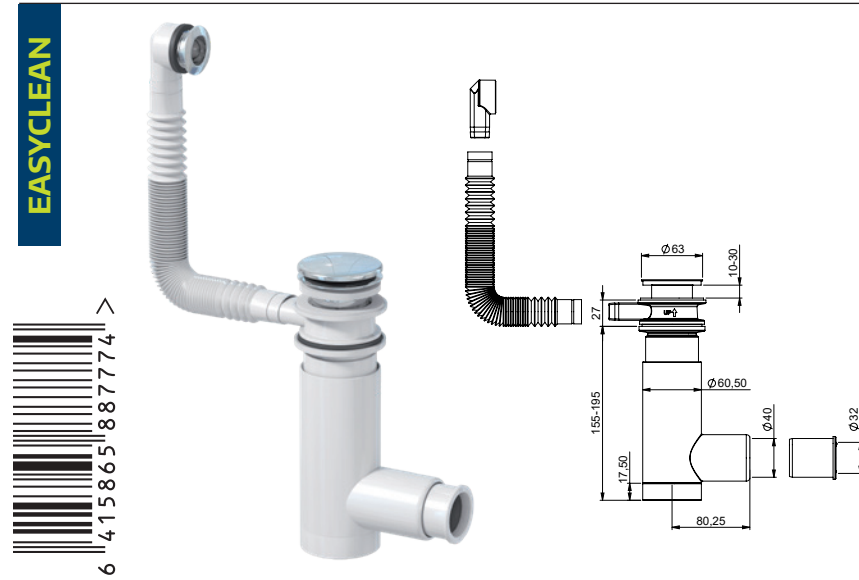

2. Ruuvaa se auki ja huuhtelee juoksevan veden alla.

3. Aseta vesilukko takaisin paikoilleen.

**LVI-nro 6588776**

Tuote 1502400  
EasyClean 32/40,  
pop-up tulpalla

EAN 6 415 865 887 767

kpl/laatikko 20  
kpl/lava 600