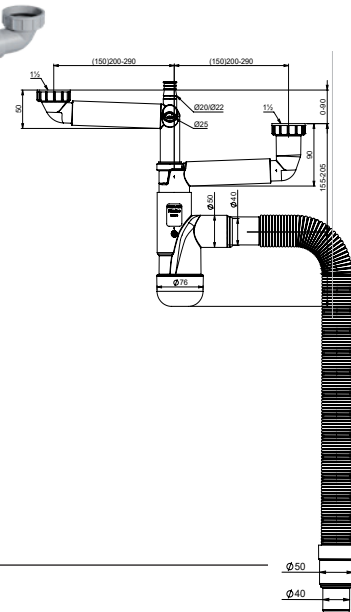

FLEXLOC

FLEXLOC

LVI-nro 5975315

Tuote FL2-N2NF4-001
Flexloc 2-altainen
mutterikiinnitys 1 1/2"

EAN 6 415 859 753 153

kpl/
laatikko 14

kpl/lava 168

LVI-nro 5975314

Tuote FL2-D9NF4-001
Flexloc 2-altainen
koripohjaventtiili

EAN 6 415 859 753 146

kpl/
laatikko 14

kpl/lava 216