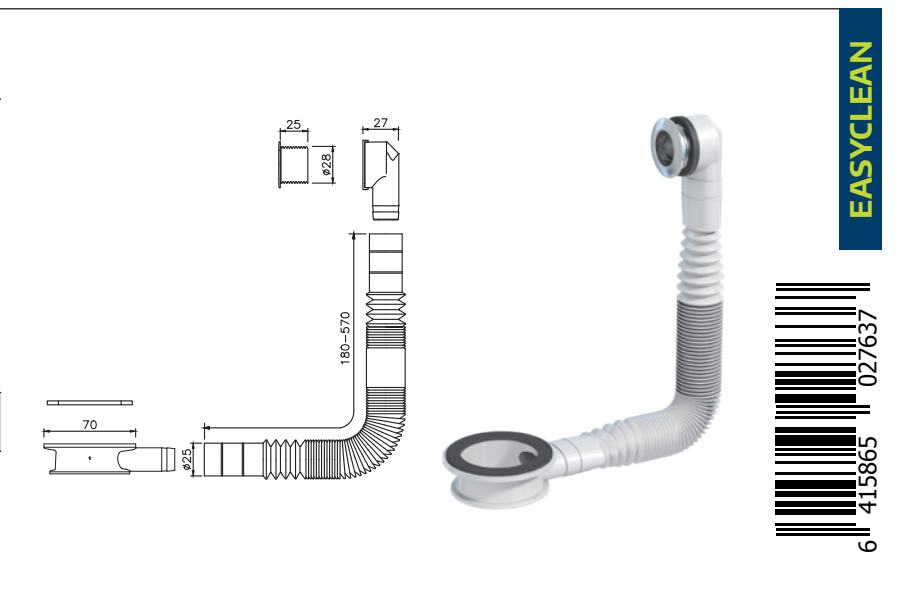

LVI-nro 6502763

Tuote 1500002
Välirengas EasyClean
Pesualtalle 10-30 mm
Kromattu ylivuoto-
putken holkki $\varnothing$ 28 mm,
saatavilla myös $\varnothing$ 25
mm. S= > 9 mm < 18 mm
Korotusrenkas
korkeus=23 m

EAN 6 415 865 027 637

kpl/laatikko 10
kpl/lava 1120