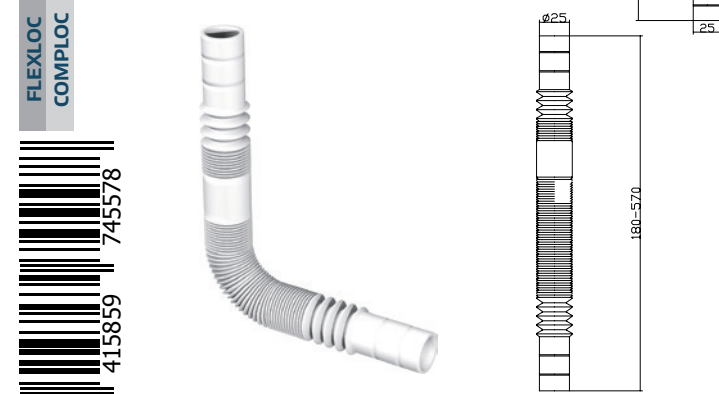

LVI-nro 5974557

Tuote 714481
Comploc ylivuotoputki, haitarimalli 180-570 mm

EAN 6 415 859 745 578

kpl/laatikko 25