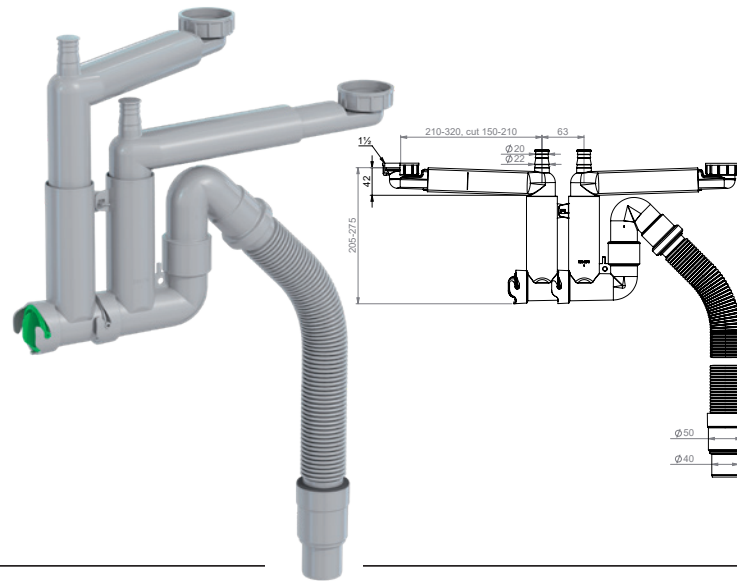

SMARTLOC

6 415859 749538

LVI-nro 5974953

Tuote 42N03001
Smartloc, 2-alt.,
mutterikiinnitys 1 1/2"

EAN 6 415 859 749 538

kpl/
laatikko 16

kpl/lava 192

2K-TIIVISTEET, ei irrallisia tiivisteitä

SMARTLOC

6 415859 749262