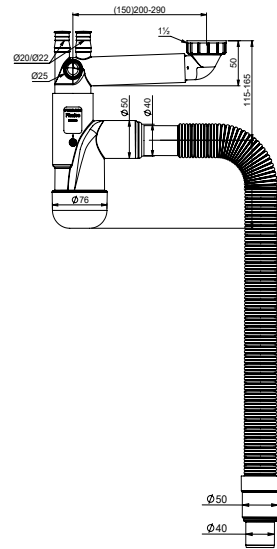

FLEXLOC

Flexloc saneerausvesilukko on helppo asentaa ja säätää, tilaa säästävä ja kestävä. Yhteensopiva Comploc-vesilukon lisä- ja varaosien kanssa.

Valikoimassa 1- ja 2-altaiset standardimittaiset 1 1/2 " mutterikiinnityksellä. Flexloc löytyy myös koripohjaventtiilillä.

FLEXLOC

LVI-nro 5975317

Tuote FL1-N2NF4-002
Flexloc 1-altainen
mutterikiinnitys 1 1/2"

EAN 6 415 859 753 177

kpl/
laatikko 20

kpl/lava 240

LVI-nro 5975316

Tuote FL1-D9NF4-001
Flexloc 1-altainen
koripohjaventtiili

EAN 6 415 859 753 160

kpl/
laatikko 20

kpl/lava 240