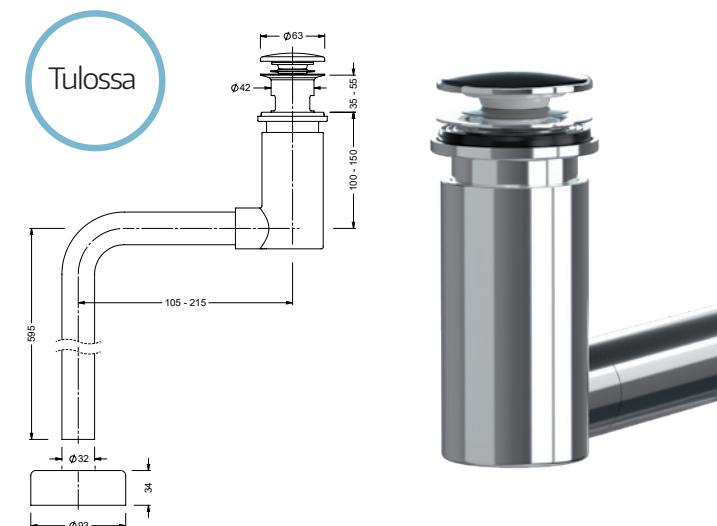

LVI-nro 6588886

Tuote ECP-C4NL3-01EU
EasyClean Premium
pop-up tulpalla

EAN 6 416 931 008 512

kpl/laatikko 8-10