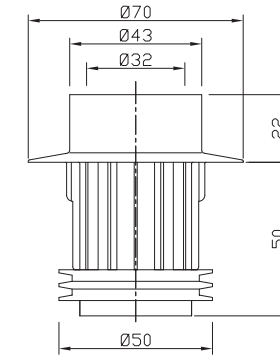

LVI-nro 5973749

Tuote 12601
Supistusmansetti
32/50

EAN 6 415 859 737 498

kpl/
laatikko 25