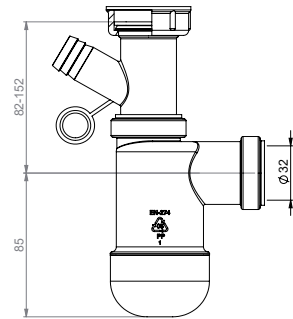

LVI-nro 6502622

Tuote 12600
Preloc 120, kumi tulppa,
taipuisa poistoputki

EAN 6 415 865 026 227

kpl/laatikko 45
kpl/lava 540

PRELOC