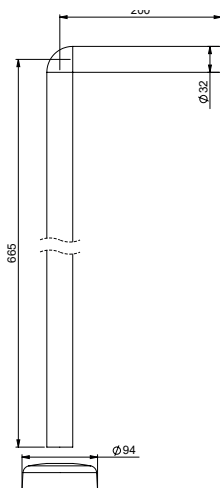

EASYCLEAN

LVI-nro 6502675

Tuote 13874
L-muotoinen
poistoputki.

EAN 6 415 865 026 753

kpl/laatikko 40
kpl/lava 640

EASYCLEAN

LVI-nro 6502676

Tuote 13875
Taipuisa poistoputki
adapterilla 32/40