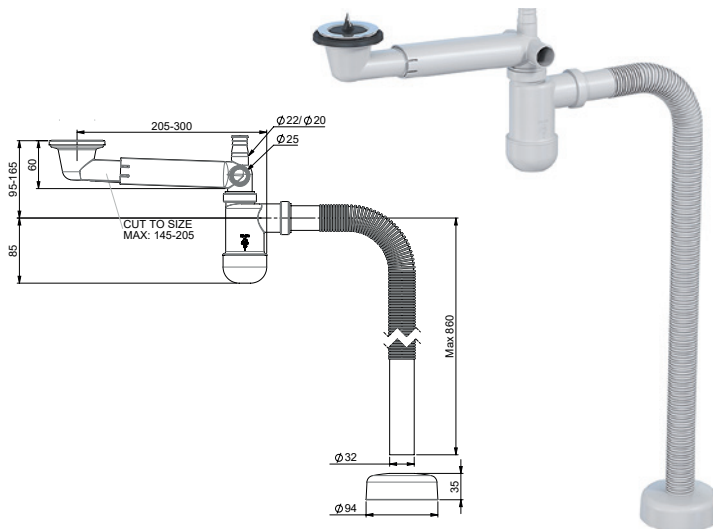

PRELOC

Preloc on joustava ja helposti asennettava vesilukko kylpyhuoneisiin. Nämä pysty- ja vaakasuorin teleskooppiominaisuuksin varustetut vesilukot säästävät merkittävästi tilaa, sillä ne voidaan asentaa takaseinälle. Saat käyttötilaa vetolaatikoille! Lisäetuna voit halutessasi yhdistää kaksi pesuallasta samaan ulostuloputkeen. Tason päälle asennettaviin maljaltaisiin suosittelemme Preloc Top Mounted -vesilukkoa. Kuten muutkin Prevox-tuotteet, myös Preloc vesilukot täyttävät Euroopan standardin EN-274 vaatimukset.

LVI-nro 6502920

Tuote 13543
Preloc 420,
tilasäästävä,
katkaisuoptiolla
kumitulpalla, taipuisalla
poistoputkella,
pesukoneliitännällä

EAN 6 415 865 029 204

kpl/laatikko 28
kpl/lava 336