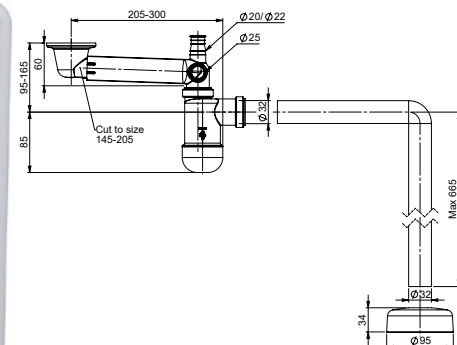

LVI-nro 6502618

Tuote 13542
Preloc 410, tilaasäästävä, katkaisuoitiolla kumitulpalla, jäykällä poistoputkella, pesukone-liittännällä

EAN 6 415 865 026 180

kpl/laatikko 24
kpl/lava 384