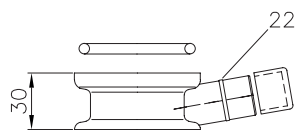

LVI-nro 6502793

Tuote 126202
Viemäröintirengas
22 mm

EAN 6 415 865 027 934

kpl/laatikko 25