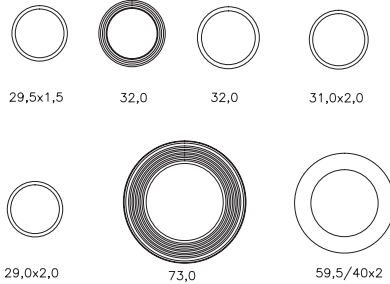

LVI-nro 6502664

Tuote 13831
7 erilaista tiivistettä
Tiivistesarja

EAN 6 415 865 026 647

pussia/laatikko 50

PRELOC

LVI-nro 6502715

Tuote 135346
Pop-up tulppa, 63 mm,
kromattu metallitulppa,
Ø 63 mm

EAN 6 415 865 027 156

kpl/laatikko 100