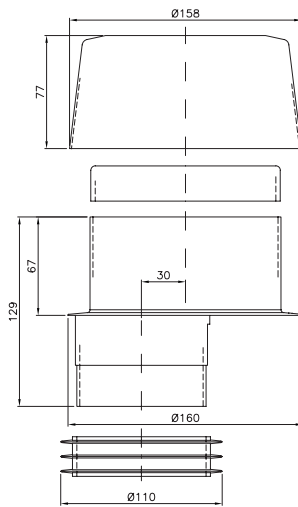

LVI-nro 5688411

Tuote 11244
Wc-mansetti, 110 mm

EAN 6 415 856 884 119

kpl/laatikko 20
kpl/lava 480