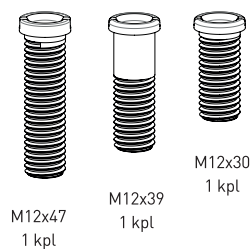

LVI-nro 5974562

Tuote 137464
Koripohjaventtiin
ruuvit,
30 mm, 39 mm ja 47
mm

EAN 6 415 859 745 622

kpl/pussi 1 x 3 eri ruuvia

pussia/
laatikko 120