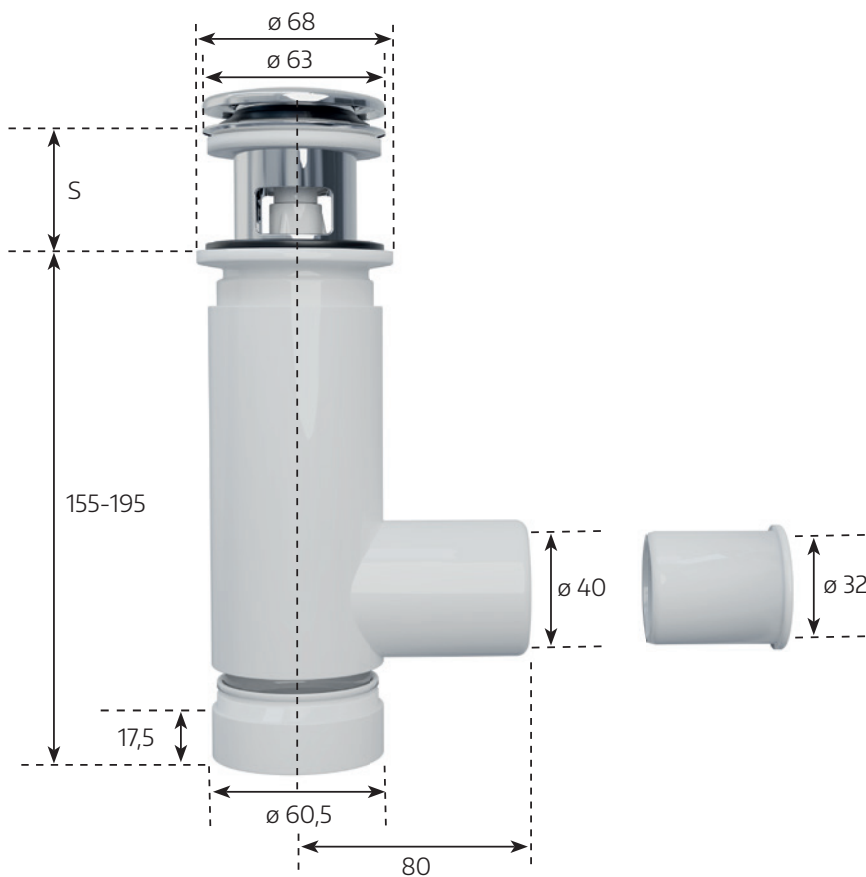

EAN 6 415 859 737 894

pussia/laatikko 50

COMPLOC

Prevox EasyClean
uusissa pakkauksissa!

EASYCLEAN 32/40

EasyClean on nyt EasyClean 32/40. Uusi, tyylikäs design ja se sopii nyt sekä 32 mm että 40 mm poistoputkelle. Sen puhdistus on erittäin helppoa – vain 20 sekuntia, ja olet valmis. Tähän innovaatioomme ovat ihastuneet etenkin sairaalat, hotellit ja kodit, joilla on korkeat hygieniavaatimukset. EasyClean-vesilukko on asennettavissa sekä lattia- että seinäviemärointeihin. Kuten kaikki Prevox-tuotteet, myös EasyClean-vesilukot täyttävät EN-274 -standardin vaatimukset.