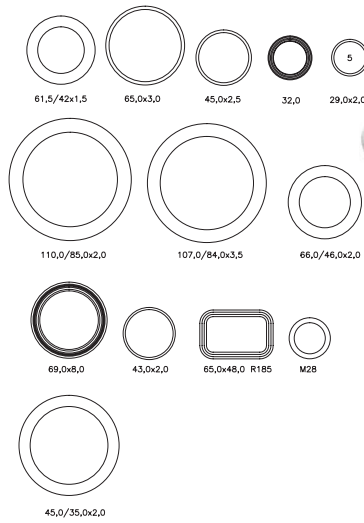

LVI-nro 5973787

Tuote 13829
13 erilaista tiivistettä
Tiivistesarja; Comploc,
Flexloc, Vexloc

EAN 6 415 859 737 870

pussia/laatikko 20