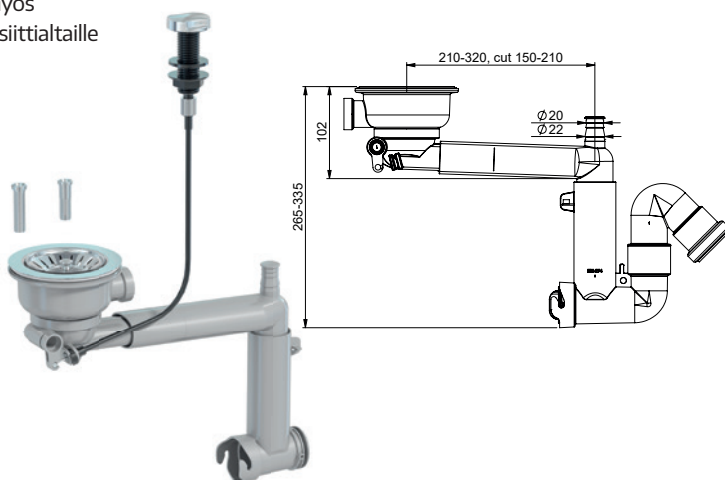

Keittiövesilukot, varaosat

Smartloc

SMARTLOC

Sopii myös
komposiittialtalle

LVI-nro 5974958

Tuote 42ER00A01
Kaukosäädettävä
pohjaventtiili, 114 mm

EAN 6 415 859 749 583

kpl/laatikko 18
kpl/lava 432

SMARTLOC