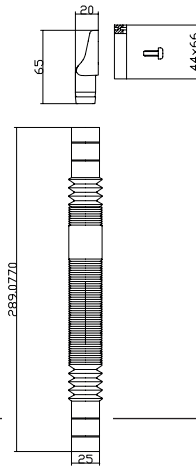

**SMARTLOC
COMPLC**

Comploc

COMPLOC

Käännettävä tiiviste, sopii myös pyöreille altaalle

LVI-nro 5974451

Tuote 125531
Comploc
Ylivuotosarja, neliö

EAN 6 415 859 744 519

kpl/laatikko 100