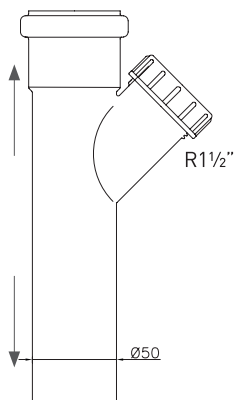

LVI-nro 5973776

Tuote 12560
Puhdistusyhde DN 50

EAN 6 415 859 737 764

kpl/laatikko 45
kpl/lava 1350

COMPLOC