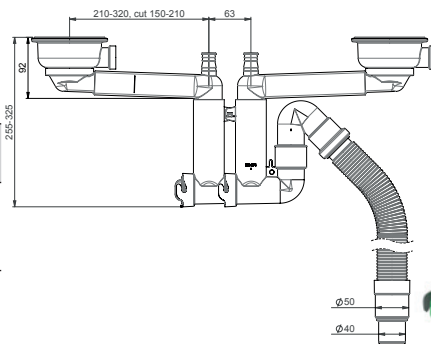

Smartloc on edistyksellisellä tekniikalla varustettu keittiövesilukko

LVI-nro 5974932

Tuote 42K13A11
Smartloc, 2-alt.,
koripohjaventtiili,
ylivuodolla

EAN 6 415 859 749 323

kpl/
laatikko 14

kpl/lava 168

SMARTLOC