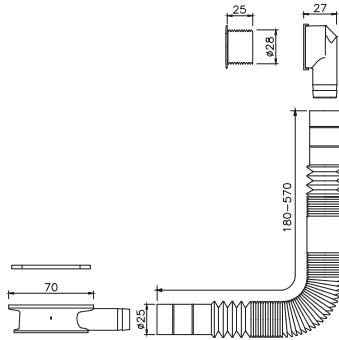

LVI-nro 6502763

Tuote 1500002
Välirengas EasyClean
Pesualtaille 10-30 mm
Kromattu ylivuoto-
putken holkki $\varnothing$ 28 mm,
saatavilla myös $\varnothing$ 25
mm. S= > 9 mm < 18 mm.
Korotusrengas K=23 m

EAN 6 415 865 027 637

kpl/laatikko 10
kpl/lava 1120

EASYCLEAN

LVI-nro 65885954

Tuote 1500004
Välirengas EasyClean,
sekä pyöreällä että
neliskantisella yli-
vuodolla. Ohuille
pesualtaille 1-5 mm.
Korotusrengas K=42
mm. Tulpattu.

EAN 6 415 865 885 954

kpl/laatikko 10
kpl/lava 1120