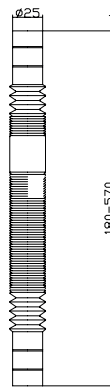

LVI-nro 5974451

Tuote 125531
Comploc
Ylivuotosarja, neliö

EAN 6 415 859 744 519

kpl/laatikko 100

COMPLOC