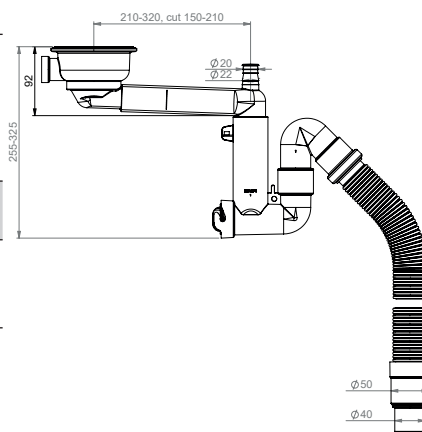

SMARTLOC

Esittelyssä uusi älykäs vesilukko, Smartloc. Smartloc on täynnä huipputeknisiä ratkaisuja. Sileäpintaisten ovaaliputket parantavat virtausta ja estävät sakan kerääntymisen putkiin. Se on helppo asentaa, vie vähän tilaa ja voidaan puhdistaa ilman erikoistyökaluja.

Smartloc on edistyksellisellä tekniikalla varustettu keittiövesilukko

LVI-nro 5974932

Tuote 42K13A11
Smartloc, 2-alt.,
koripohjaventtiili,
ylivuodolla

EAN 6 415 859 749 323

kpl/
laatikko 14

kpl/lava 168

SMARTLOC

LVI-nro 5974905

Tuote 41K13A11
Smartloc, 1-alt.,
koripohjaventtiili, yli-
vuodolla

EAN 6 415 859 749 057

kpl/
laatikko 20

kpl/lava 240

SMARTLOC