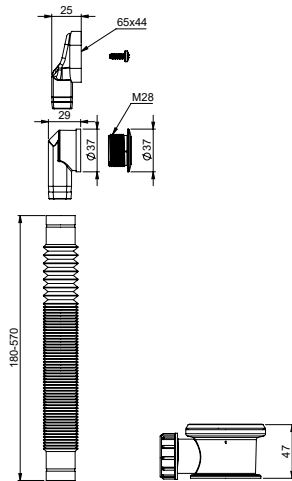

LVI-nro 6502763

Tuote 1500002
Välirengas EasyClean
Pesualtaille 10-30 mm
Kromattu ylivuoto-
putken holkki $\varnothing$ 28 mm,
saatavilla myös $\varnothing$ 25
mm. S= > 9 mm < 18 mm.
Korotusrengas K=23 m

EAN 6 415 865 027 637

kpl/laatikko 10
kpl/lava 1120

EASYCLEAN

LVI-nro 65885954

Tuote 1500004
Välirengas EasyClean,
sekä pyöreällä että
neliskantisella yli-
vuodolla. Ohuille
pesualtaille 1-5 mm.
Korotusrengas K=42
mm. Tulpattu.

EAN 6 415 865 885 954

kpl/laatikko 10
kpl/lava 1120

EASYCLEAN