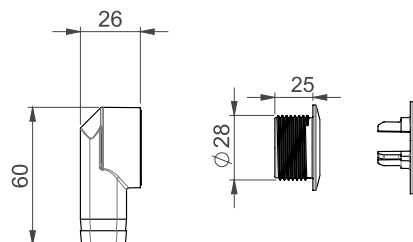

LVI-nro 6502604

Tuote 13502
Comploc kromattu ylivuotosarja, holkin kierre 25 mm. Seinämä- vahvuus min. 9 mm, maks. 18 mm

EAN 6 415 865 026 043

kpl/laatikko 50