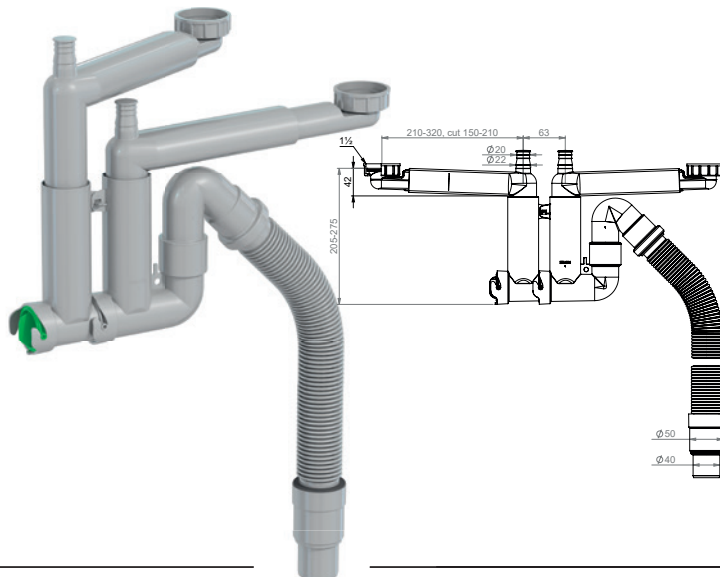

LVI-nro 5974953

Tuote 42N03001
Smartloc, 2-alt,
mutterikiinnitys 1 1/2"

EAN 6 415 859 749 538

kpl/laatikko 16

kpl/lava 192

2K-TIIVISTEET, ei irrallisia tiivisteitä