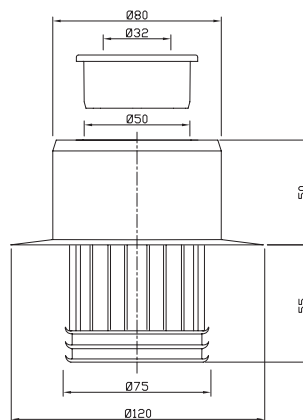

**LVI-
nro** 5973753

Tuote 12617
Supistusmansetti
32-50/75

EAN 6 415 859 737 535

kpl/
laatikko 120