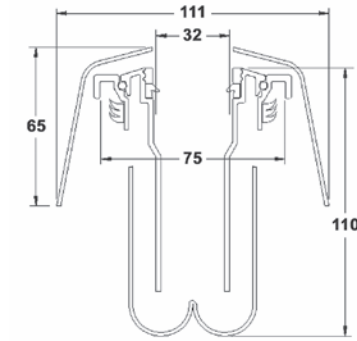

kpl/laatikko 25

LVI-nro 3319580

Tuote 71440
Lattiavesilukko 32/75

EAN 6 415 833 195 801

kpl/laatikko 10

**Asennetaan Ø75 mm
putken pistopäähän**

LVI-nro 5688411

Tuote 11244
Wc-mansetti, 110 mm