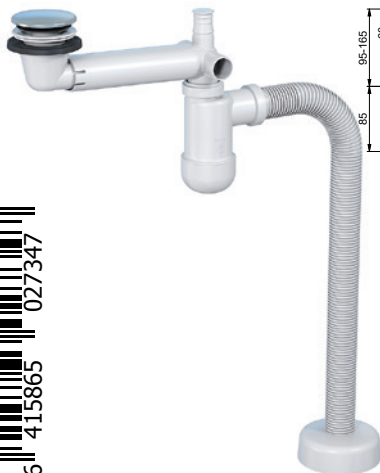

EAN 6 415 865 885 954

kpl/laatikko 10
 kpl/lava 1120

EASYCLEAN

PRELOC

LVI-nro 6502734

Tuote 1732001
Preloc 420 tilaasäästävä, katkaisuoitiolla, pop-up tulppa, taipuisalla poistoputkella, pesukone-liittännällä

kpl/laatikko 24
kpl/lava 384

PRELOC

Preloc on joustava ja helposti asennettava vesilukko kylpyhuoneisiin. Nämä pysty- ja vaakasuorin teleskooppiominaisuuksin varustetut vesilukot säästävät merkittävästi tilaa, sillä ne voidaan asentaa takaseinälle. Saat käyttötilaa vetolaatikoille! Lisäetuna voit halutessasi yhdistää kaksi pesuallasta samaan ulostuloputkeen. Tason päälle asennettaviin maljaltaisiin suosittelemme Preloc Top Mounted -vesilukkoa. Kuten muutkin Prevox-tuotteet, myös Preloc vesilukot täyttävät Euroopan standardin EN-274 vaatimukset.