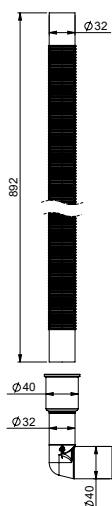

EASYCLEAN

LVI-nro 6502675

Tuote 13874
L-muotoinen
poistoputki.

EAN 6 415 865 026 753

kpl/laatikko 40
kpl/lava 640

EASYCLEAN

LVI-nro 6502676

Tuote 13875
Taipuisa poistoputki
adapterilla 32/40