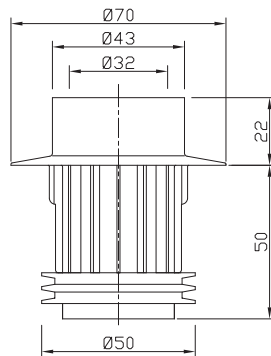

**LVI-
nro** 5973749

Tuote 12601
Supistusmansetti
32/50

EAN 6 415 859 737 498

kpl/
laatikko 25