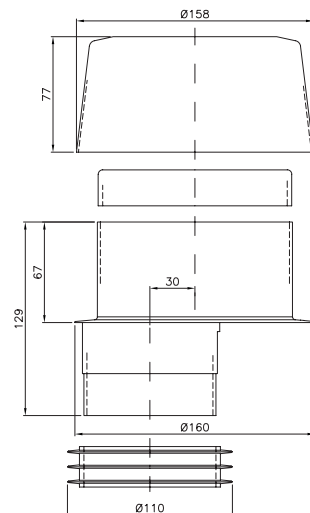

EAN 6 415 856 884 119

kpl/laatikko 20
kpl/lava 480

LVI-nro 5688431

Tuote 112441
Wc-mansetti,
130 mm

EAN 6 415 856 884 317

kpl/laatikko 10
kpl/lava 480

LVI-nro 5688441

Tuote 112721
Wc-mansetti, 110 mm,
epäkeskeisyys 30 mm