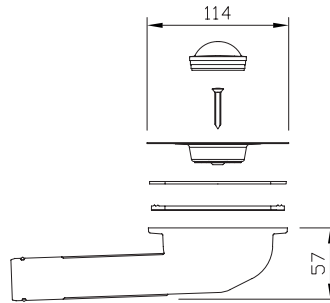

COMPLOC

LVI-nro 5974465

Tuote 13935
Comploc pohjaventtiili
114 mm,
kumitulppa 70 mm

EAN 6 415 859 744 656

kpl/laatikko 50