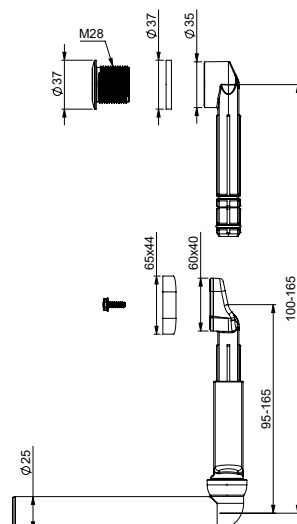

LVI-nro 6588840

 Tuote 3320014
Ylivuotosarja, jäykkä
putki, pyöreä ylivuoto
S=> 9 mm < 18 mm,
25 mm pitkä holkki, Ø
28 mm. Myös neliskant-
tinen ylivuoto.

EAN 6 415 865 888 405

kpl/laatikko 20

LVI-nro 6588803Tuote 42EC00900
Pesukoneliitin Smartloc