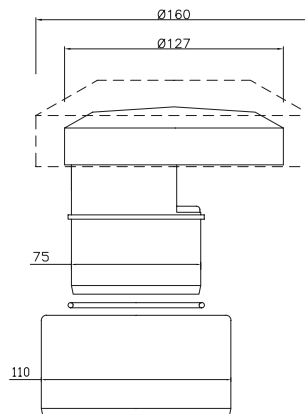

LVI-nro 4162742

Tuote 11058
Prevac alipaineventtiili
75/110

EAN 6 415 841 627 424

kpl/laatikko 32
kpl/lava 384