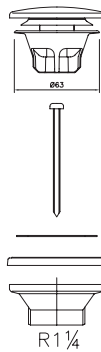

Tuote 135346
Pop-up tulppa, 63 mm,
kromattu metallitulppa,
Ø 63 mm

EAN 6 415 865 027 156

kpl/laatikko 100

PRELOC

**LVI-nro 6502665**

Tuote 135344
Pop-up tulppa, 63 mm,
kromattu tulppa Ø 70
mm

EAN 6 415 865 026 654