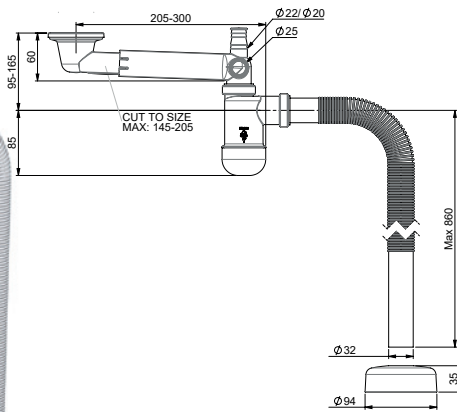

PRELOC

LVI-nro 6502734

Tuote 1732001
Preloc 420 tilaasäästävä, katkaisuoitiolla, pop-up tulppa, taipuisalla poistoputkella, pesukone-liittännällä

EAN 6 415 865 027 347

kpl/laatikko 25
kpl/lava 300

PRELOC