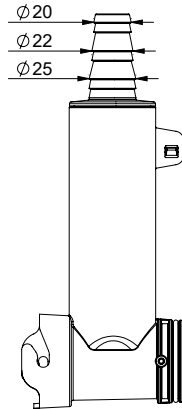

LVI-nro 6588803

Tuote 42EC00900
Pesukoneliitin Smartloc

EAN 6 415 865 888 030

kpl/laatikko 50