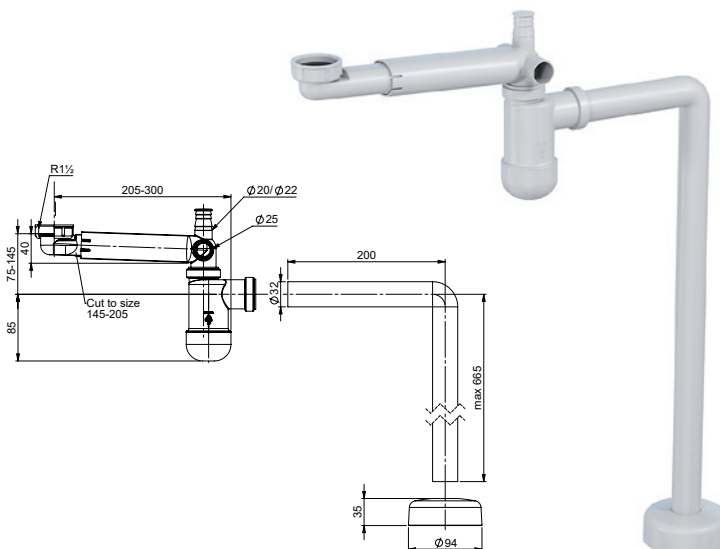

LVI-nro 6502660

Tuote 13764
Preloc 310, tilasäästävä,
katkaisuoptiolla,
mutterikiinnitys 1 1/4",
pesukoneliitännällä

EAN 6 415 865 026 609

kpl/laatikko 24
kpl/lava 384