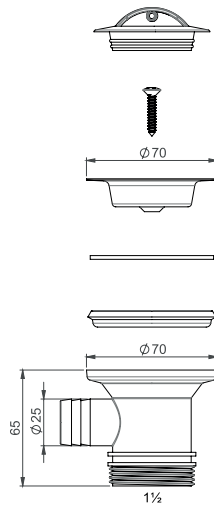

LVI-nro 5973872

Tuote 12112
Pohjaventtiili 70 mm
1½" ylivuotoyhteellä

EAN 6 415 859 738 723

kpl/laatikko 20

**Yhteensopiva ylivuotosarjojen kanssa.
Katso sivu 16.**

**SMARTLOC
COMPLC**

LVI-nro 5974562

Tuote 137464
Koripohjaventtiin
ruuvit,
30 mm, 39 mm ja 47
mm

EAN 6 415 859 745 622

kpl/pussi 1 x 3 eri ruuvia

pussia/
laatikko 120