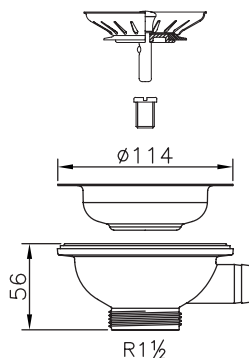

Keittiövesilukot, varaosat

Smartloc + Comploc

SMARTLOC
COMPLOC

LVI-nro 5974418

Tuote 13882
Koripohjaventtiili
R1½", kiinteät
2K-tiivisteet

EAN 6 415 859 744 182

pussia/laatikko 80

2K-TIIVISTEET, ei irrallisia tiivisteitä

SMARTLOC
COMPLOC