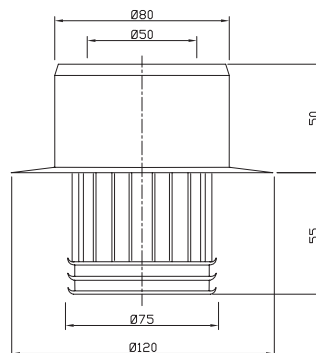

**LVI-
nro** 5973751

Tuote 71441
Supistusmansetti
32-50/75

EAN 6 415 859 737 511

kpl/
laatikko 10