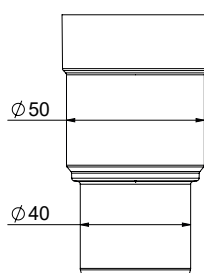

Keittiövesilukot, varaosat

Smartloc

SMARTLOC

Sopii myös
komposiittialtalle

LVI-nro 5974958

Tuote 42ER00A01
Kaukosäädettävä
pohjaventtiili, 114 mm

EAN 6 415 859 749 583

kpl/laatikko 18
kpl/lava 432

SMARTLOC

LVI-nro 5974983

Tuote 3100139
Joustoputken jatke,
Smartloc.

EAN 6 415 859 749 835

kpl/laatikko 15

SMARTLOC

LVI-nro 6588840

Tuote 3320014
Ylivuotosarja, jäykkä
putki, pyöreä ylivuoto
S=> 9 mm < 18 mm,
25 mm pitkä holkki, Ø
28 mm. Myös neliskant-
tinen ylivuoto.

EAN 6 415 865 888 405

kpl/laatikko 20