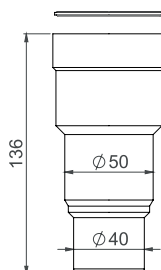

LVI-nro 5973756

Tuote 126754
Joustoputkenjatke
Ø 40-50

EAN 6 415 859 737 566

kpl/laatikko 50