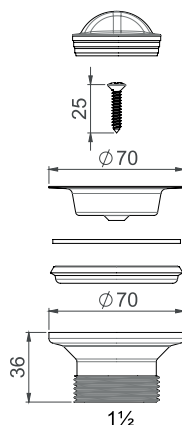

LVI-nro 5973873

Tuote 12201
Pohjaventtiili 1½"

EAN 6 415 859 738 730

kpl/laatikko 35

SMARTLOC
COMPLOC