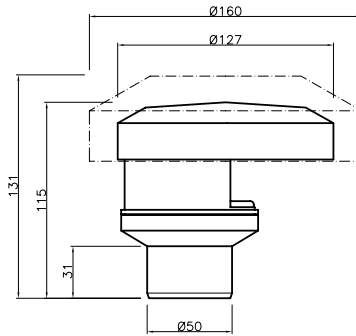

LVI-nro 4162740

Tuote 11055
Prevac alipaineventtiili
50

EAN 6 415 841 627 400

kpl/laatikko 32
kpl/lava 384