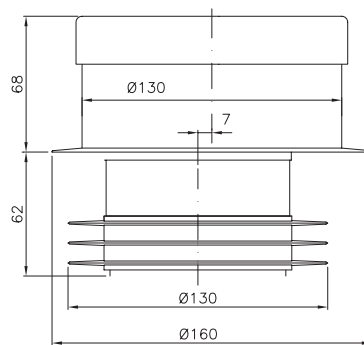

LVI-nro 5688431

Tuote 112441
Wc-mansetti,
130 mm

EAN 6 415 856 884 317

kpl/laatikko 10
kpl/lava 480