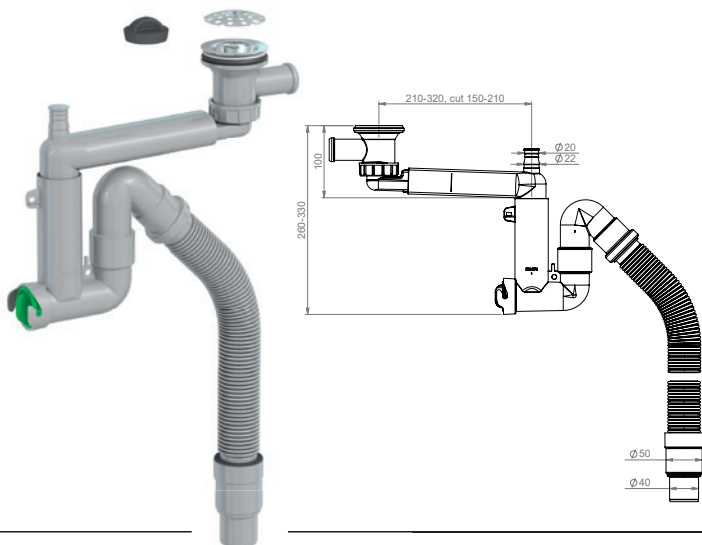

LVI-nro 5974974

Tuote 42L03F01
Smartloc, 2-alt, avosihti + tulppa

EAN 6 415 859 749 743

kpl/laatikko 14

kpl/lava 168

SMARTLOC

LVI-nro 5974968

Tuote 41L03F01
Smartloc, 1-alt,
70mm, avosihti+ tulppa