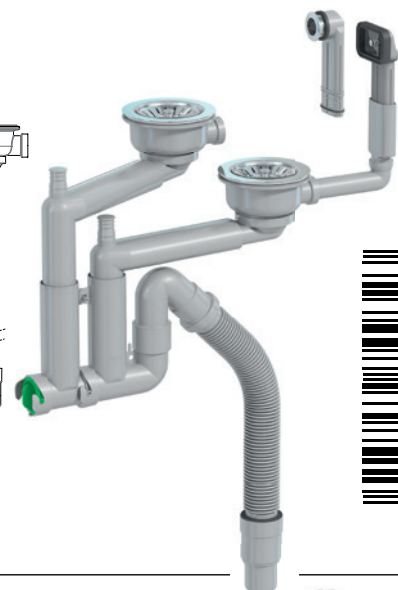

PREVEX Smartloc

Uusi älykäs
SMARTLOC

SMARTLOC

Esittelyssä uusi älykäs vesilukko, Smartloc. Smartloc on täynnä huipputeknisiä ratkaisuja. Sileäpintaisten ovaaliputket parantavat virtausta ja estävät sakan kerääntymisen putkiin. Se on helppo asentaa, vie vähän tilaa ja voidaan puhdistaa ilman erikoistyökaluja.

Smartloc on edistyksellisellä tekniikalla varustettu keittiövesilukko

LVI-nro 5974932

Tuote 42K13A11
Smartloc, 2-alt.,
koripohjaventtiili,
ylivuodolla

EAN 6 415 859 749 323

kpl/
laatikko 14

kpl/lava 168

SMARTLOC